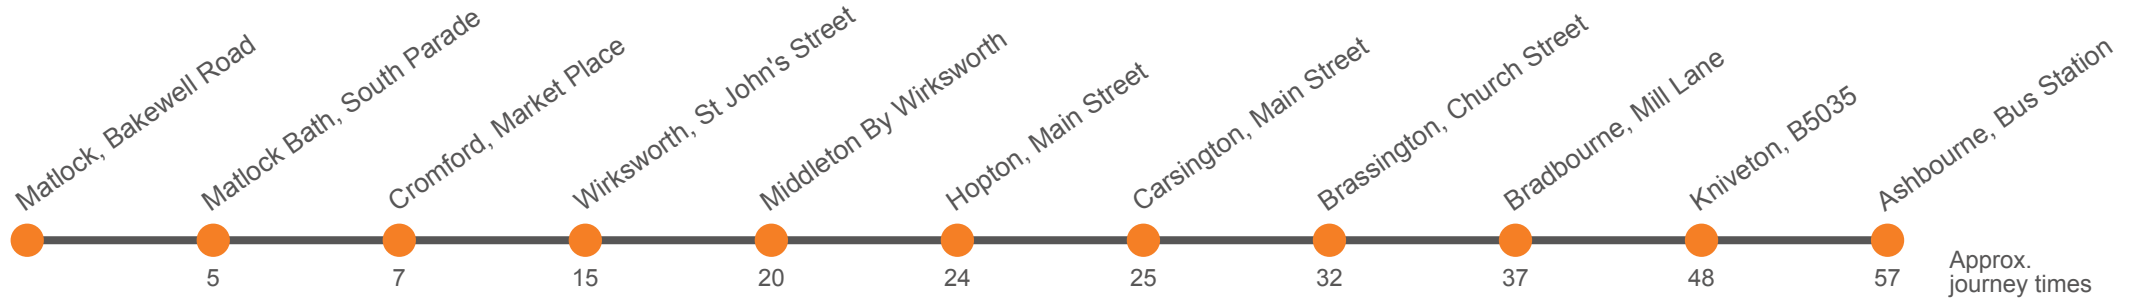

Monday to Friday

Codes	HolA	SchA								
Service:	111	111	111	110	111	110	111	110	110	110
Matlock, Bakewell Rd, Stand B	...	...	...	0935	1035	1145	1245	1405	1525	1715
Matlock Bath, Fishpond Hotel	...	...	...	0940	1040	1150	1250	1410	1530	1720
Cromford, Greyhound	0746	0746	...	0942	1042	1152	1252	1412	1532	1722
Wirksworth, St John's Street	0754	0754	...	0950	1050	1200	1300	1420	1540	1730
Middleton Top, Visitor Centre	0759	0759	...	0955	1055	1205	1305	1425	1545	1735
Hopton, Wool House	0803	0803	...	0959	1059	1209	1309	1429	1549	1739
Carsington, Post Office	0804	0804	...	1000	1100	1210	1310	1430	1550	1740
Brassington, Church			...	1007		1217		1437	1557	1747
Bradbourne, Post Office			...	1012		1222		1442	1602	1752
Carsington Water Visitor Centre	0809	0809	0855		1105		1315		1607	1757
Hognaston, Four Lane Ends	0814	0814	0902		1112		1322			
Hognaston, Church	0818	0818	0905		1115		1325			
Red Lion, B5035	0824	0824	0911	1023	1121	1233	1331	1453	1614	1804
Ashbourne, Queen Elizabeth's School		0830								
Ashbourne Bus Station, Stand 2	0833	0837	0920	1032	1130	1242	1340	1502	1623	1813

HolA Ashbourne School Holidays

SchA Ashbourne Schooldays