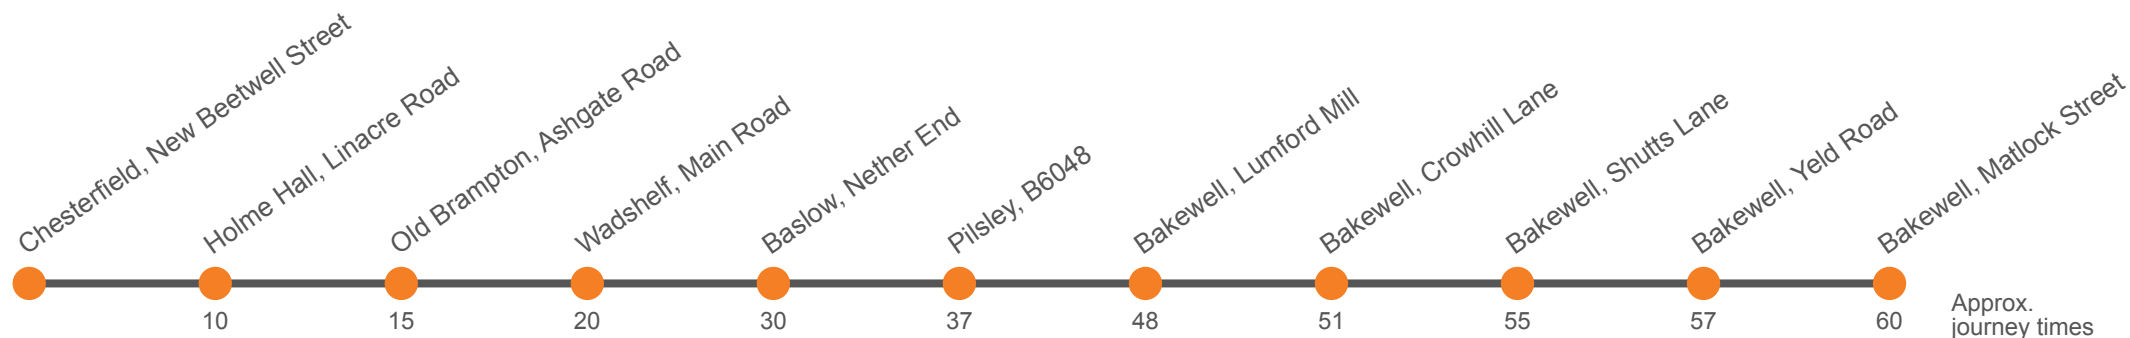

## Bakewell to Chesterfield via Shutts Lane, Aldi & Pilsley

Effective from: 10/01/2022

Hulleys of Baslow

### Saturday

Bakewell, Rutland Square, Stand C	...	0845	...	1045	...	1245	...	1445	...	1700	...	
Bakewell, Yeld Road/Calton View	...	0847	...	1047	...	1247	...	1447	...	1702	...	
Bakewell, Shutts Lane	...	0850	...	1050	...	1250	...	1450	...	1705	...	
Bakewell, Greenhills Holiday Park	...	0853	...	1053	...	1253	...	1453	...	1708	...	
Bakewell, Lumford Mill/Aldi	...	0856	...	1056	...	1256	...	1456	...	1711	...	
Bakewell, Rutland Square, Stand C	<i>arr</i>	...	0900	...	1100	...	1300	...	1500	...	1715	...
Bakewell, Rutland Square, Stand C	<i>dep</i>	0750	0905	1005	1105	1205	1305	1405	1505	1605	1720	1820
Pilsley, School		0756	0911	1011	1111	1211	1311	1411	1511	1611	1726	1826
Baslow, Nether End		0802	0917	1017	1117	1217	1317	1417	1517	1617	1732	1832
Wadshelf, Main Road		0812	0927	1027	1127	1227	1327	1427	1527	1627	1742	1842
Old Brampton, Church		0817	0932	1032	1132	1232	1332	1432	1532	1632	1747	1847
Holme Hall, Linacre Road		0822	0937	1037	1137	1237	1337	1437	1537	1637	1752	1852
Chesterfield, New Beetwell Street, Stop B12		0835	0950	1050	1150	1250	1350	1450	1550	1650	1805	1905

## Chesterfield to Bakewell via Pilsley, Aldi & Shutts Lane

Effective from: 10/01/2022

Hulleys of Baslow