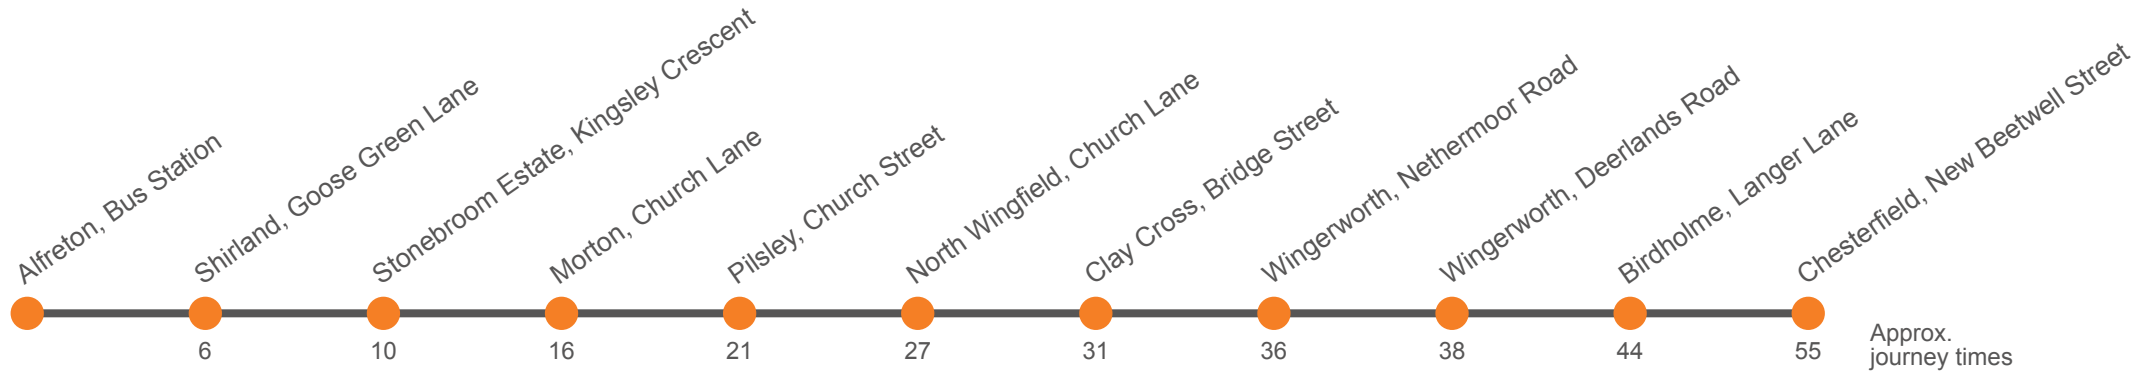

## Alfreton - Chesterfield via Pilsley - Clay Cross

Effective from: 09/01/2022

Hulleys of Baslow

### Saturday

Codes	TBK	TBK	TBK	TBK	TBK	TBK	TBK	TBK	TBK	TBK	TBK
Alfreton, Bus Station	0742	...	0913	1022	1122	1222	1322	1422	1522	1635	1735
Shirland, Goose Green Lane	0748	...	0919	1028	1128	1228	1328	1428	1528	1641	1741
Stonebroom Estate, Kingsley Crescent	0753	...	0924	1033	1133	1233	1333	1433	1533	1646	1746
Morton, Church Lane/Sitwell Arms	0759	...	0930	1039	1139	1239	1339	1439	1539	1652	1752
Pilsley, Church Street	0805	...	0936	1045	1145	1245	1345	1445	1545	1658	1758
North Wingfield, Church Lane top	0811	...	0942	1051	1151	1251	1351	1451	1551	1704	1804
Clay Cross, Bus Station	0815	...	0946	1055	1155	1255	1355	1455	1555	1708	1808
Wingerworth, Nethermoor Road	0820	0900	0951	1100	1200	1300	1400	1500	1600	1713	1813
Wingerworth, Deerlands Road	0822	0902	0953	1102	1202	1302	1402	1502	1602	1715	1815
Wingerworth, Allendale Road Shops	0825	0905	0956	1105	1205	1305	1405	1505	1605	1718	1818
Birdholme, Langer Lane/Rushen Mount	0828	0908	0959	1108	1208	1308	1408	1508	1608	1721	1821
Chesterfield, New Beetwell Street, Stop B12	0840	0920	1011	1120	1220	1320	1420	1520	1620	1733	1833

TBK Bus continues from Chesterfield to Bakewell as Service X70