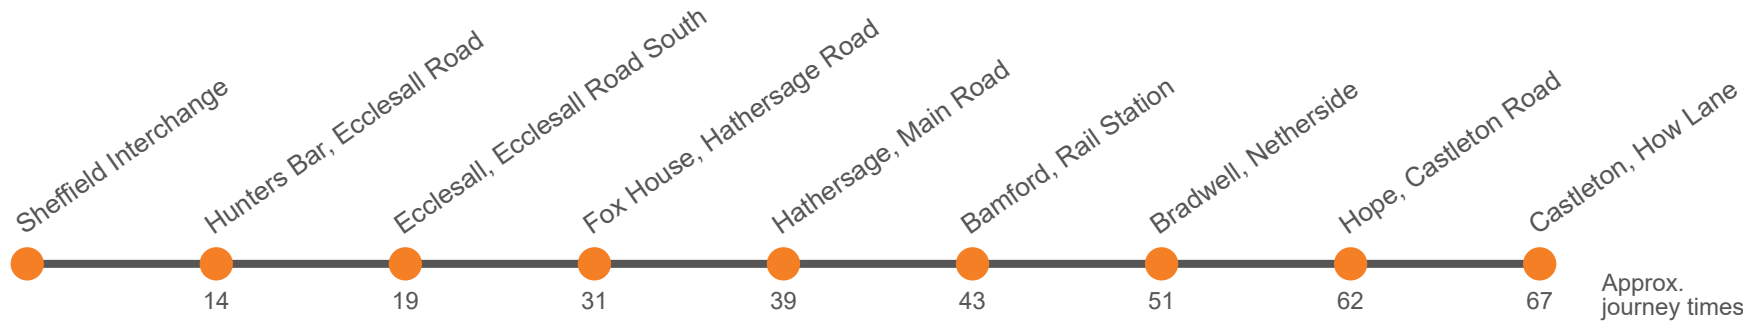

Monday to Friday

Service:	272	272	272	272	272	272	272	272	272	272	271	272	272	272	
Operator:	HUL	FSY	HUL	FSY	HUL	HUL	FSY	HUL	FSY	HUL	FSY	HUL	FSY	HUL	FSY
Sheffield Interchange, Stop D2	0635	0746	0846	0946	1036	1136	1236	1336	1436	1536	1636	1736	1836		
Moorhead MH2, Furnival Gate										1540					
Royal Hallamshire Hospital, Glossop Rd										1555					
Hunters Bar, Junction Road	0645	0759	0857	0957	1055	1155	1255	1355	1455	1605	1655	1755	1850		
Ecclesall, Knowle Lane	0649	0805	0903	1003	1102	1202	1302	1402	1502	1612	1702	1802	1854		
Fox House Inn	0658	0818	0914	1014	1115	1215	1315	1415	1515	1625	1715	1815	1904		
Hathersage, Main Road opp George Hotel	0705	0827	0922	1022	1124	1224	1324	1424	1524	1634	1724	1824	1912		
Bamford Station	0709	0831	0926	1026	1128	1228	1328	1428	1528	1638	1728	1828	1916		
Bradwell, adj Memorial Hall	0716	0839		1034			1336		1536		1736	1837	1924		
Hope, Car Park	0726	0851	0935	1045	1135	1235	1347	1435	1547	1647	1747	1847	1935		
Castleton, Bus Station	0731	0856	0941	1051	1141	1241	1352	1441	1552	1652	1752	1852	1940		

FSY First South Yorkshire

HUL Hulley's