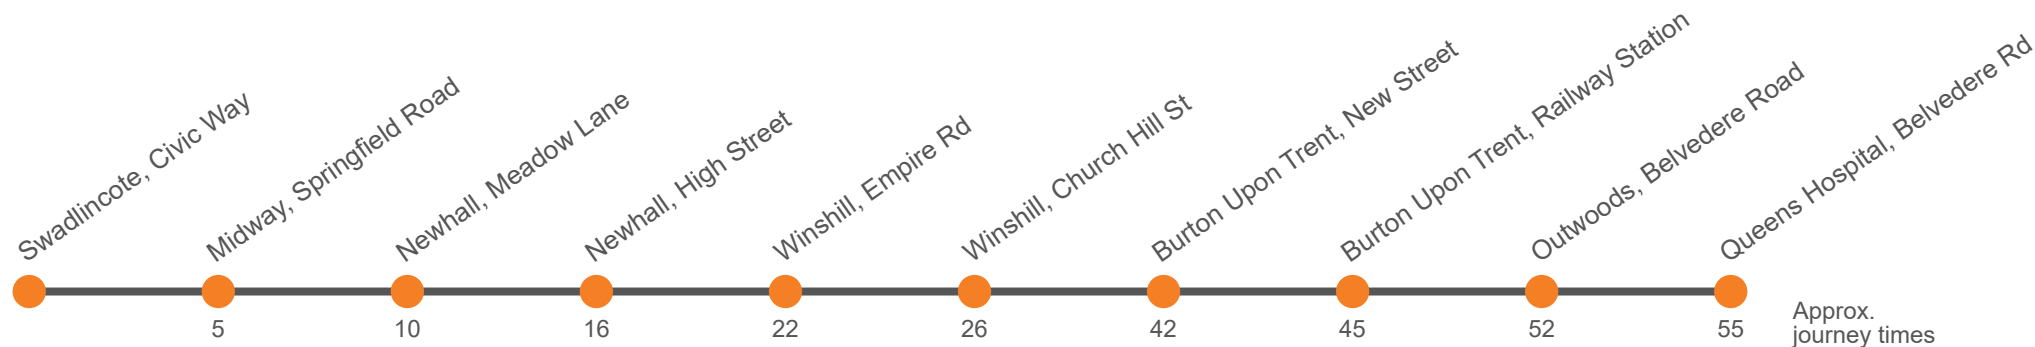

Monday to Friday (continued)

Swadlincote, Bus Station, Stop 1	1417	1450	1525	1600	1635	1710	1740	1810	1840	1917	1942	2027
Midway, Springfield Road	1422	1455	1530	1605	1640	1715	1745	1815	1845	1922	1947	2032
Newhall, Meadow Lane	1427	1500	1535	1610	1646	1720	1750	1820	1850	1927	1952	2037
Newhall, Village Hall	1433	1506	1541	1616	1651	1726	1756	1826	1856	1933	1958	2043
Winshill, Empire Rd	1438	1513	1548	1623	1658	1733	1803	1833	1903	1940	2005	2050
Winshill, Church	1442	1517	1552	1627	1702	1737	1807	1837	1907	1944	2009	2054
Burton, New Street, Stand 4 <i>arr</i>	1457	1527	1607	1647	1712	1747	1817	1847	1915	1952	2017	2102
Burton, New Street, Stand 4 <i>dep</i>	1457	1537	1612	1647	1717	1747	1817	1847
Burton, Railway Station Stand S2	1500	1540	1615	1650	1720	1750	1820	1850
Outwoods, Mona Road	1507	1547	1622	1657	1727	1757	1827	1857
Burton, Queens Hospital	1510	1550	1625	1700	1730	1800	1830	1900