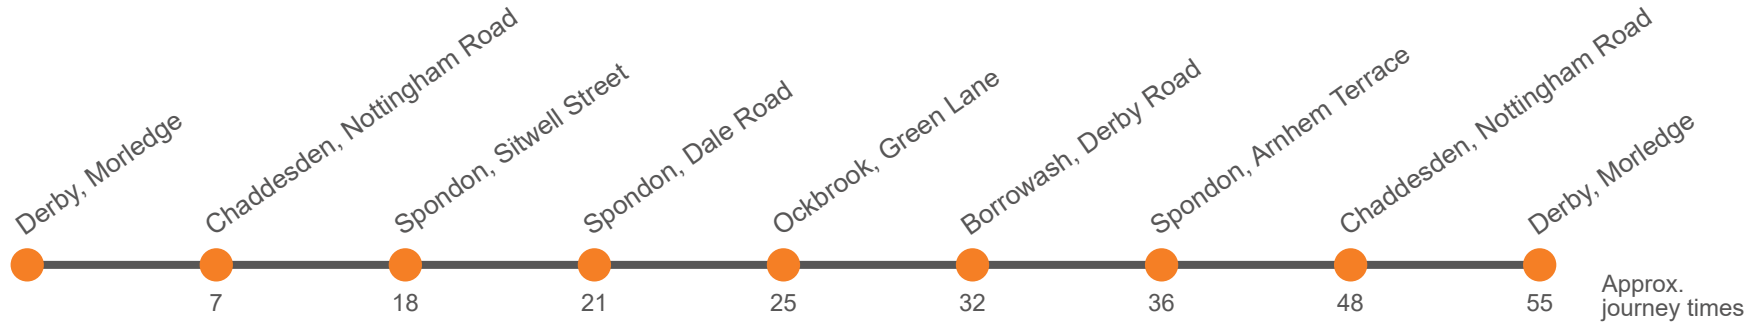

9

Derby to Borrowash Circular via Spondon & Ockbrook

Effective from: 03/10/2022

Diamond Bus (Midland Classic)

Monday to Friday

Derby, Morledge, Stop C8	0905	1105	1305	1505	1705
Chaddesden, Lane End	0912	1112	1312	1512	1712
Chaddesden, Waterford Drive	0916	1116	1316	1516	1716
Spondon, White Swan	0923	1123	1323	1523	1723
Spondon, Dale Road Shops,	0926	1126	1326	1526	1726
Ockbrook, Cross Keys	0930	1130	1330	1530	1730
Borrowash, Victoria Avenue	0937	1137	1337	1537	...
Spondon, Arnhem Terrace	0941	1141	1341	1541	...
Chaddesden, Waterford Drive	0949	1149	1349	1549	...
Chaddesden, Lane End	0953	1153	1353	1553	...
Derby, Morledge, Stop C8	1000	1200	1400	1600	...

Saturday

Derby, Morledge, Stop C8	0905	1105	1305	1505	1705
Chaddesden, Lane End	0912	1112	1312	1512	1712
Chaddesden, Waterford Drive	0916	1116	1316	1516	1716
Spondon, White Swan	0923	1123	1323	1523	1723
Spondon, Dale Road Shops,	0926	1126	1326	1526	1726
Ockbrook, Cross Keys	0930	1130	1330	1530	1730
Borrowash, Victoria Avenue	0937	1137	1337	1537	...
Spondon, Arnhem Terrace	0941	1141	1341	1541	...
Chaddesden, Waterford Drive	0949	1149	1349	1549	...
Chaddesden, Lane End	0953	1153	1353	1553	...
Derby, Morledge, Stop C8	1000	1200	1400	1600	...

Saturday

Derby, Morledge, Stop C8	...	0742	1005	1205	1405	1605
Chaddesden, Lane End	...	0747	1012	1212	1412	1612
Chaddesden, Waterford Drive	...	0752	1016	1216	1416	1616
Spondon, Arnhem Terrace	...	0800	1023	1223	1423	1623
Borrowash, Victoria Avenue	0700	0802	1028	1228	1428	1628
Ockbrook, Cross Keys	0705	0809	1033	1233	1433	1633
Spondon, Dale Road Shops	0709	0815	1037	1237	1437	1637
Spondon, White Swan	0711	0818	1039	1239	1439	1639
Chaddesden, Waterford Drive	0719	0826	1047	1247	1447	1647
Chaddesden, Lane End	0723	0830	1051	1251	1451	1651
Derby, Morledge, Stop C8	0730	0840	1058	1258	1458	1658