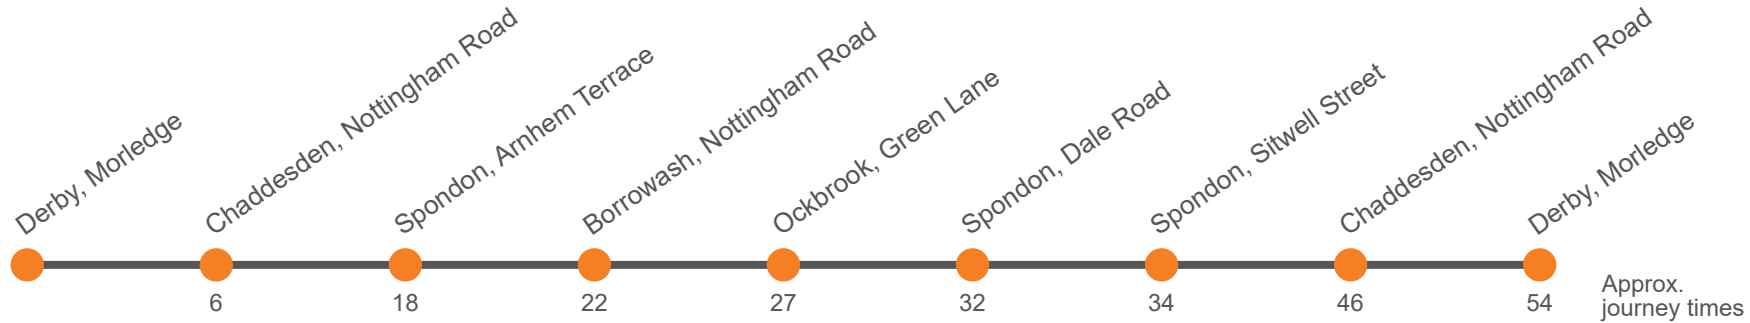

9

Derby to Borrowash Circular via Spondon & Ockbrook

Effective from: 03/10/2022

Diamond Bus (Midland Classic)

Monday to Friday

Derby, Morledge, Stop C8	0905	1105	1305	1505	1705
Chaddesden, Lane End	0912	1112	1312	1512	1712
Chaddesden, Waterford Drive	0916	1116	1316	1516	1716
Spondon, White Swan	0923	1123	1323	1523	1723
Spondon, Dale Road Shops,	0926	1126	1326	1526	1726
Ockbrook, Cross Keys	0930	1130	1330	1530	1730
Borrowash, Victoria Avenue	0937	1137	1337	1537	...
Spondon, Arnhem Terrace	0941	1141	1341	1541	...
Chaddesden, Waterford Drive	0949	1149	1349	1549	...
Chaddesden, Lane End	0953	1153	1353	1553	...
Derby, Morledge, Stop C8	1000	1200	1400	1600	...

Saturday

Derby, Morledge, Stop C8	0905	1105	1305	1505	1705
Chaddesden, Lane End	0912	1112	1312	1512	1712
Chaddesden, Waterford Drive	0916	1116	1316	1516	1716
Spondon, White Swan	0923	1123	1323	1523	1723
Spondon, Dale Road Shops,	0926	1126	1326	1526	1726
Ockbrook, Cross Keys	0930	1130	1330	1530	1730
Borrowash, Victoria Avenue	0937	1137	1337	1537	...
Spondon, Arnhem Terrace	0941	1141	1341	1541	...
Chaddesden, Waterford Drive	0949	1149	1349	1549	...
Chaddesden, Lane End	0953	1153	1353	1553	...
Derby, Morledge, Stop C8	1000	1200	1400	1600	...

Saturday

Derby, Morledge, Stop C8	...	0742	1005	1205	1405	1605
Chaddesden, Lane End	...	0747	1012	1212	1412	1612
Chaddesden, Waterford Drive	...	0752	1016	1216	1416	1616
Spondon, Arnhem Terrace	...	0800	1023	1223	1423	1623
Borrowash, Victoria Avenue	0700	0802	1028	1228	1428	1628
Ockbrook, Cross Keys	0705	0809	1033	1233	1433	1633
Spondon, Dale Road Shops	0709	0815	1037	1237	1437	1637
Spondon, White Swan	0711	0818	1039	1239	1439	1639
Chaddesden, Waterford Drive	0719	0826	1047	1247	1447	1647
Chaddesden, Lane End	0723	0830	1051	1251	1451	1651
Derby, Morledge, Stop C8	0730	0840	1058	1258	1458	1658