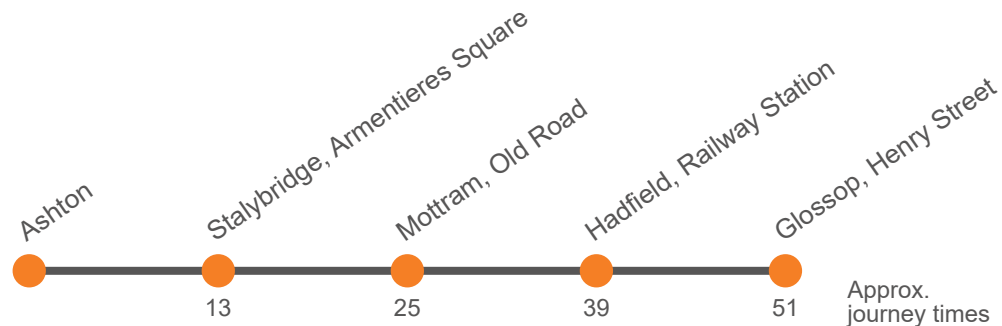

Saturday (continued)

Ashton-under-Lyne Interchange Stand K	1652	1722	1752	1845	1945	2045	2145	2245	2331
Stalybridge, Armentieres Square Stop D	1708	1738	1808	1856	1956	2056	2156	2256	2342
Mottram, Old Road	1720	1750	1820	1904	2004	2104	2204	2304	2350
Mottram, Junction Stop B				1906	2006	2105	2205	2305	2351
Hadfield, Railway Station	1733	1803	1832	1917	2017	2115	2215	2315	0001
Glossop, Henry Street Stop C	1745	1815	1842	1927	2027	2125	2225	2325	0011

237

Ashton-under-Lyne - Stalybridge - Hadfield - Glossop - Shirebrook Drive

Effective from: 05/01/2025

"Bee Network" operated by Metrolink

Sunday

Ashton-under-Lyne Interchange Stand K	0830	0930	1030	1130	1230	1330	1430	1530	1630	1730	1831
Stalybridge, Armentieres Square Stop D	0641	0741	0841	0941	1042	1142	1242	1342	1442	1542	1642	1741	1842
Mottram, Junction Stop B	0652	0752	0853	0953	1054	1154	1254	1354	1454	1553	1653	1752	1853
Hadfield, Railway Station	0703	0803	0904	1004	1105	1208	1308	1408	1508	1607	1707	1804	1905
Glossop, Henry Street Stop B	0712	0812	0913	1013	1117	1220	1320	1420	1520	1618	1718	1813	1914
Glossop, Shirebrook Drive	0717	0817	0918	1018	1122	1225	1325	1425	1525	1623	1723

Sunday

Glossop, Henry Street Stop A	Then at these mins past the hour	...	until	...	1823	1933	2033	2133	2233	2333		
Glossop, Shirebrook Drive	0730	0830	0930	1030				30	1730							
Glossop, outside Market Hall	0735	0835	0935	1036				36	1736	1824	1934	2034	2134	2234	2334	
Hadfield, Railway Station	0746	0846	0946	1049				49	1749	1833	1943	2043	2143	2243	2343	
Hollingworth, Gun Inn	0801	0901	1001	1104				04	1804	1848	1958	2058	2158	2258	2358	
Mottram, Old Road	0804	0904	1004	1107				07	1807	1851	2001	2101	2201	2301	0001	
Stalybridge, Armentieres Square Stop A	0813	0913	1013	1116				16	1816	1900	2010	2110	2210	2310	0010	
Ashton-under-Lyne Interchange Stand K	0825	0925	1025	1128				28	1828	1912	2022	2122	2222	2322	0022	