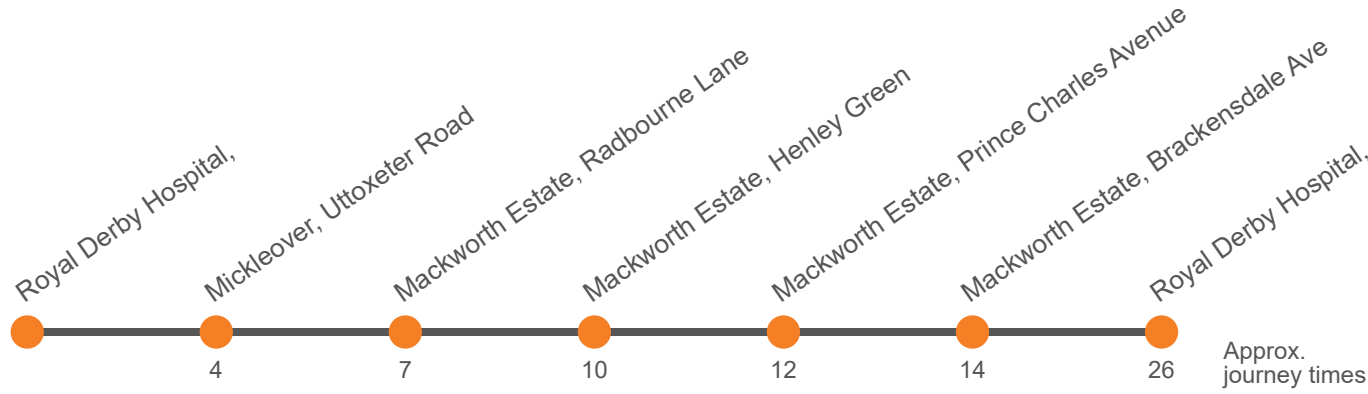

### Monday to Friday

Royal Derby Hospital	...	0710	0745	0840	0940	Then	40		1440	1540	1640	1745	1845	1920
Tesco, Uttoxeter Road	...	0714	0749	0845	0944	at	44		1444	1545	1645	1750	1849	1924
Mackworth Estate, Moorgate	...	0718	0753	0848	0947	these	47		1447	1548	1648	1753	1852	1927
Mackworth Estate, Henley Green	0635	0720	0755	0850	0950	mins	50	until	1450	1550	1650	1755	1855	1930
Mackworth Estate, Mornington Crescent	0637	0722	0757	0852	0952	past	52		1452	1552	1652	1757	1857	1932
Mackworth Estate, Brackensdale Ave	0639	0724	0759	0855	0955	the	55		1455	1555	1655	1800	1900	1934
Royal Derby Hospital	0650	0735	0810	0910	1005	hour	05		1505	1610	1710	1815	1910	...