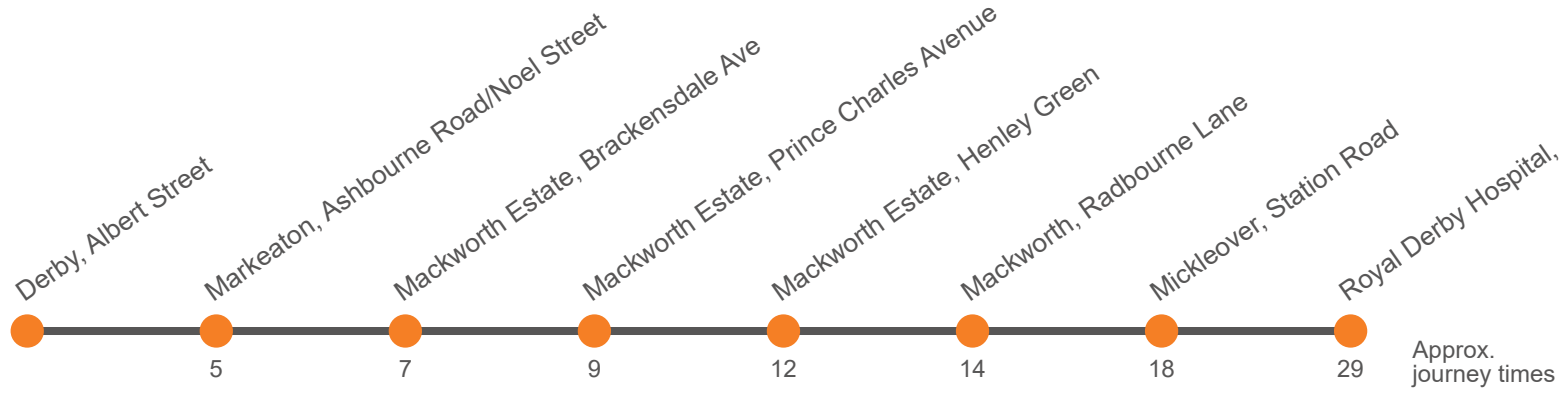

Monday to Friday

Royal Derby Hospital	0710	0810	0935	Then	35		1535	1640	1755	1900	1945
Mickleover, Tesco, Uttoxeter Rd	0714	0815	0939	at	39		1539	1645	1800	1904	1949
Mackworth, Radbourne Lane adj Richardson Way	0717	0818	0942	these	42		1542	1649	1804	1907	1952
Mackworth Estate, Henley Green	0720	0821	0945	mins	45	until	1545	1652	1807	1910	1955
Mackworth Estate, Mornington Crescent	0723	0824	0948	past	48		1548	1655	1810	1913	1958
Windmill Hill Lane, Ashbourne Road	0728	0833	0953	the	53		1553	1700	1815	1918	2003
Derby, Albert Street, Stop B1	0735	0850	1000	hour	00		1600	1710	1825	1925	2010

Monday to Friday

Derby, Albert Street, Stop B1	0620	0740	0905		05		1505	1605	1715	1830
Markeaton, Noel Street	0625	0745	0910	Then at these mins past the hour	10	until	1510	1612	1722	1835
Mackworth Estate, Brackensdale Ave	0627	0747	0912		12		1512	1616	1726	1837
Mornington Crescent, Prince Charles Avenue	0629	0749	0914		14		1514	1618	1728	1839
Mackworth Estate, Henley Green	0632	0752	0917		17		1517	1622	1732	1842
Mackworth, Radbourne Lane/Moorgate	0634	0754	0919		19		1519	1624	1734	1844
Tesco, Station Road	0638	0758	0923		23		1523	1628	1738	1848
Royal Derby Hospital	0648	0810	0933		33		1533	1640	1750	1858