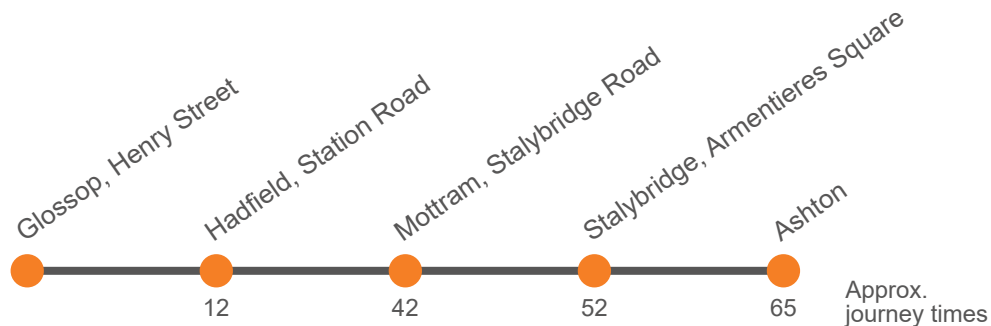

Saturday

Glossop, Henry Street Stop A	0648	0748	0848	0948	1018	1048	Then at these mins past the hour	18 48	until	1648	1718	1748	1818	
Hadfield, Railway Station	0657	0757	0857	1000	1030	1100				30 00	1700	1730	1800	1830
Mottram, Stalybridge Road <i>arr</i>	0715	0820	0920	1030	1100	1130				00 30	1730	1800	1828	1858
Mottram, Stalybridge Road <i>dep</i>	0715	0820	0920	1030	1100	1130				00 30	1730	1800	1828	1858
Stalybridge, Armentieres Square Stop A	0725	0830	0930	1040	1110	1140				10 40	1740	1810	1838	1908
Ashton-under-Lyne Interchange Stand K	0734	0839	0939	1052	1122	1152	22 52	1752	1822	1849	1919			

Saturday (continued)

Glossop, Henry Street Stop A	1848	1941	2041	2141	2241	2341
Hadfield, Railway Station	1900	1950	2050	2150	2250	2350
Mottram, Stalybridge Road <i>arr</i>	1928	2007	2107	2207	2307	0007
Mottram, Stalybridge Road <i>dep</i>	1928	2008	2108	2208	2308	0008
Stalybridge, Armentieres Square Stop A	1938	2016	2116	2216	2316	0016
Ashton-under-Lyne Interchange Stand K	1949	2026	2126	2226	2326	0026