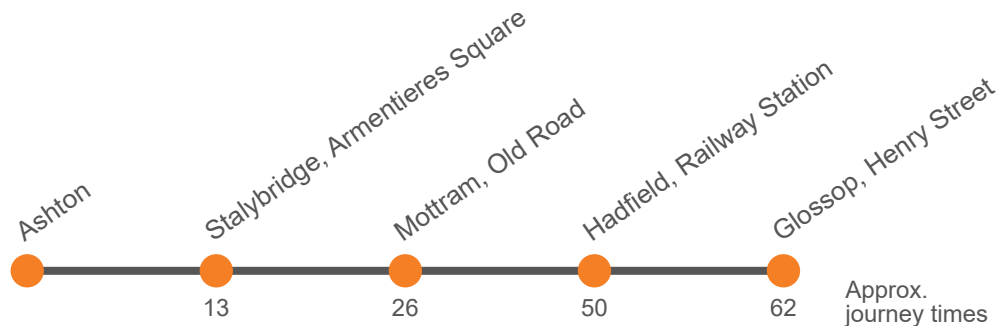

Saturday

Ashton-under-Lyne Interchange Stand K	0551	0651	0751	0851	0921	0951	Then at these mins past the hour	21 51	until	1551	1621	1651	1721	
Stalybridge, Armentieres Square Stop D	0559	0659	0759	0905	0935	1005				35 05	1605	1635	1705	1735
Mottram, Old Road	0607	0710	0810	0917	0947	1017				47 17	1617	1647	1717	1747
Mottram, Junction Stop B														
Hadfield, Railway Station	0625	0728	0833	0941	1011	1041				11 41	1641	1711	1741	1810
Glossop, Henry Street Stop C	0634	0737	0842	0953	1023	1053				23 53	1653	1723	1753	1819

Saturday (continued)

Ashton-under-Lyne Interchange Stand K	1751	1845	1945	2045	2145	2245	2331
Stalybridge, Armentieres Square Stop D	1803	1856	1956	2056	2156	2256	2339
Mottram, Old Road	1815						
Mottram, Junction Stop B		1913	2013	2111	2211	2311	2354
Hadfield, Railway Station	1838	1925	2025	2123	2223	2323	0006
Glossop, Henry Street Stop C	1847	1934	2034	2132	2232	2332	0015

Sunday

Ashton-under-Lyne Interchange Stand K	...	...	0804	0901	Then at these mins past the hour	01	until	1601	1701	1801	1921	2021	2121	2221	
Stalybridge, Armentieres Square Stop D	0619	0719	0814	0913				13	1613	1711	1811	1929	2029	2129	2229
Mottram, Junction Stop B	0630	0730	0825	0925				25	1625	1722	1822	1937	2037	2137	2237
Hadfield, Railway Station	0648	0748	0848	0948				48	1648	1745	1845	1954	2054	2154	2254
Glossop, Henry Street Stop C										1754	1854	2003	2103	2203	2303
Glossop, Henry Street Stop B	0657	0757	0857	0957				57	1657	...	...	...	...	...	...
Glossop, Shirebrook Drive	0702	0802	0902	1002	02	1702	...	...	...	...	...	...