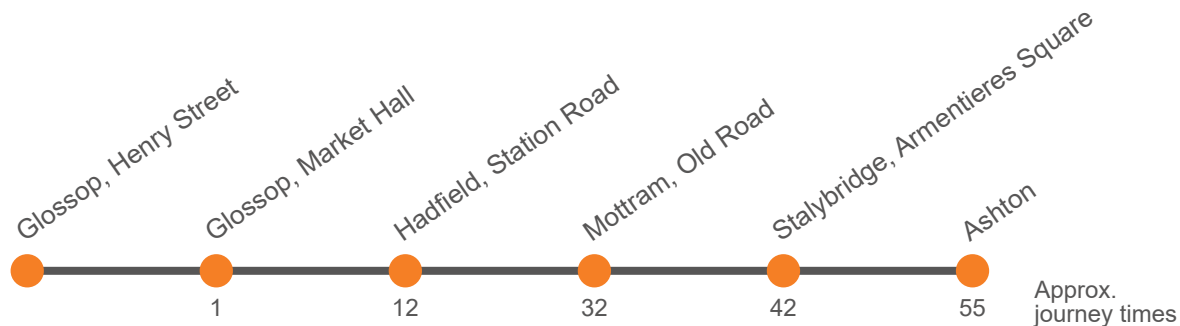

Monday to Friday

Glossop, Shirebrook Drive	...	0611	0636	0653	0712	...	0801	...	...	...	...	...	...
Glossop, Henry Street Stop A	0555					0738		0833	0858	0923	0948	1013	1038
Glossop, outside Market Hall	0556	0616	0641	0658	0718	0739	0807	0834	0859	0924	0949	1014	1039
Hadfield, Railway Station	0604	0627	0652	0712	0732	0752	0821	0846	0911	0936	1001	1026	1051
Hollingworth, Gun Inn													
Mottram, Old Road	0618					0820		0904	0929	0954	1019	1044	1109
Mottram, Stalybridge Road		0644	0712	0735	0800		0844						
Stalybridge, Armentieres Square Stop A	0629	0655	0723	0747	0812	0832	0854	0914	0939	1004	1029	1054	1119
Ashton-under-Lyne Interchange Stand K	0637	0707	0737	0802	0827	0847	0907	0927	0952	1017	1042	1107	1132

Monday to Friday (continued)

Glossop, Shirebrook Drive	...	...	...	...	...	...	...	...	...	...	...	...	...
Glossop, Henry Street Stop A	1103	1123	1143	1203	1223	1243	1303	1323	1343	1403	1423	1443	1508
Glossop, outside Market Hall	1104	1124	1144	1204	1224	1244	1304	1324	1344	1404	1424	1444	1509
Hadfield, Railway Station	1116	1136	1156	1216	1236	1256	1316	1336	1356	1416	1437	1457	1522
Hollingworth, Gun Inn											1458		
Mottram, Old Road	1134	1154	1214	1234	1254	1314	1334	1354	1414	1434		1522	1547
Mottram, Stalybridge Road											1504		
Stalybridge, Armentieres Square Stop A	1144	1204	1224	1244	1304	1324	1344	1404	1424	1444	1514	1533	1559
Ashton-under-Lyne Interchange Stand K	1157	1217	1237	1257	1317	1337	1357	1417	1437	1457	1527	1547	1613