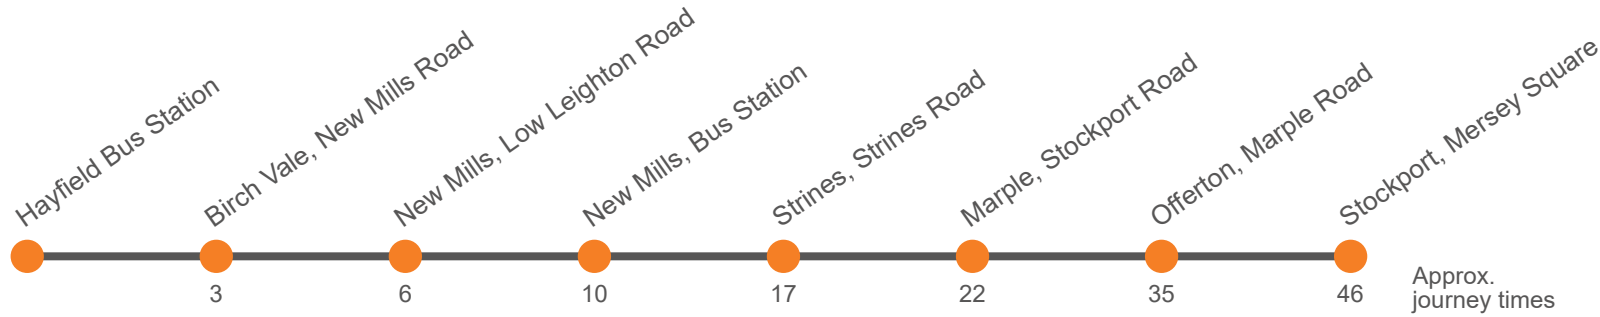

Saturday

Hayfield Bus Station	0740		40		1640	1740	1910	2010	2110	2210	2310	0000
Birch Vale, Grouse Hotel	0743	Then at these mins past the hour	43		1643	1743	1913	2013	2113	2213	2313	0003
New Mills, Low Leighton Rd/Cale Rd	0746		46		1646	1746	1916	2016	2116	2216	2316	0006
New Mills, Bus Station, Stop 1	0751		51		1651	1751	1920	2020	2120	2220	2320	0010
Strines, opp Station Road	0758		58	until	1658	1758	1926	2026	2126	2226	2326	0016
Marple, The Navigation Stop C <i>arr</i>	0804		04		1704	1804	1931	2031	2131	2231	2331	0021
Marple, The Navigation Stop C <i>dep</i>	0805		05		1705	1805	1932	2032	2132	2232	2332	0022
Offerton Fold	0817		17		1717	1817	1942	2042	2142	2242	2342	0032
Stockport, Mersey Square Stop G	0830		30		1730	1829	1951	2051	2151	2251	2351	0041

Sunday

Hayfield Bus Station	0945		45		1545	1645	1745	1845	1930	2030	2125	2225	2315
Birch Vale, Grouse Hotel	0948	Then at these mins past the hour	48		1548	1648	1748	1848	1933	2033	2128	2228	2318
New Mills, Low Leighton Rd/Cale Rd	0951		51		1551	1651	1751	1851	1936	2036	2131	2231	2321
New Mills, Bus Station, Stop 1	0956		56		1556	1656	1755	1855	1940	2040	2135	2235	2325
Strines, opp Station Road	1003		03	until	1603	1703	1801	1901	1946	2046	2141	2241	2331
Marple, The Navigation Stop C <i>arr</i>	1009		09		1609	1709	1806	1906	1951	2051	2146	2246	2336
Marple, The Navigation Stop C <i>dep</i>	1010		10		1610	1710	1807	1907	1952	2052	2147	2247	2337
Offerton Fold	1022		22		1622	1722	1817	1917	2002	2102	2157	2257	2347
Stockport, Mersey Square Stop G	1035		35		1635	1733	1826	1926	2011	2111	2206	2306	2356