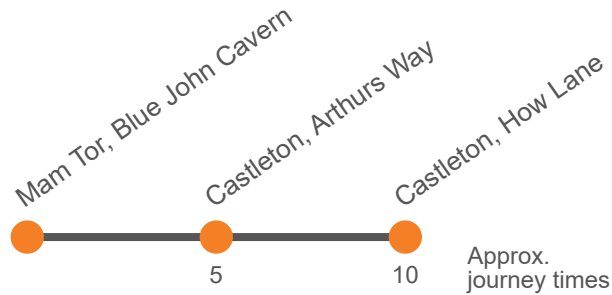

## Wednesdays Only

Codes w w w w w w Only runs on Wednesdays

Service: 87 87a 87a 87a 87a

Holmfirth Bus Station	0955
Hade Edge	1000
Crow Edge	1006
Flouch	1009
Langsett	1011
Midhopestones	1014

<b>Strines Turn, A57</b>	<b>1029</b>	...	...	...	...
<b>Ladybower Inn, A57</b>	<b>1037</b>	...	...	...	...
<b>Bamford Station</b>	<b>1042</b>	...	...	...	...
<b>Hope, Car Park</b>	<b>1049</b>	...	...	...	...
<b>Castleton, Bus Station</b>	<b>1055</b>	<b>1100</b>	<b>1125</b>	<b>1150</b>	<b>1215</b>
<b>Castleton, Speedwell Cavern</b>	...	<b>1105</b>	<b>1130</b>	<b>1155</b>	<b>1220</b>
<b>Mam Tor, Blue John Cavern</b>	...	<b>1110</b>	<b>1135</b>	<b>1200</b>	<b>1225</b>

### Wednesdays Only

Codes	w	w	w	w	w
Service:	87a	87a	87a	87a	87
<b>Mam Tor, Blue John Cavern</b>	<b>1111</b>	<b>1136</b>	<b>1201</b>	<b>1226</b>	...
<b>Castleton, Speedwell Cavern</b>	<b>1116</b>	<b>1141</b>	<b>1206</b>	<b>1231</b>	...
<b>Castleton, Bus Station</b>	<b>1121</b>	<b>1146</b>	<b>1211</b>	<b>1236</b>	<b>1255</b>
<b>Hope, Post Office</b>	...	...	...	...	<b>1301</b>
<b>Bamford Station</b>	...	...	...	...	<b>1308</b>
<b>Ladybower Inn, A57</b>	...	...	...	...	<b>1313</b>
<b>Strines Turn, A57</b>	...	...	...	...	<b>1321</b>
Midhopestones					1336
Langsett					1339
Flouch					1341
Crow Edge					1344
Hade Edge					1350
Holmfirth Bus Station					1355

w Only runs on Wednesdays