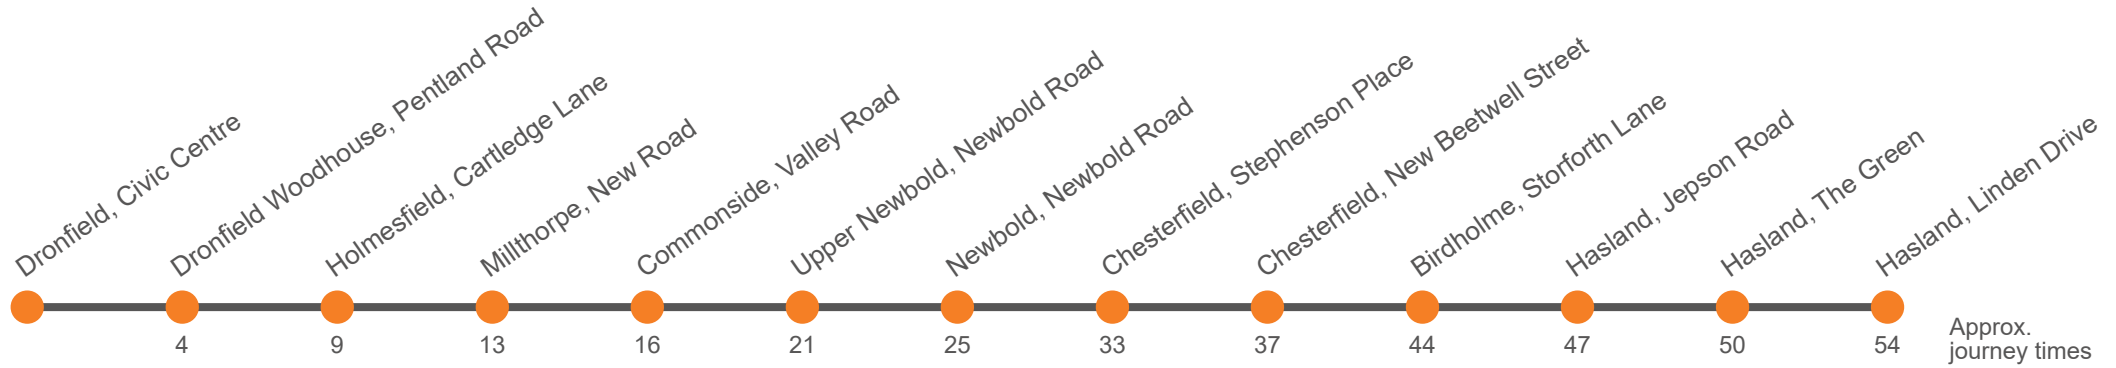

Monday to Friday

Codes	Sch	Sch	Sch	Sch	Sch	Sch	Sch	Sch	Sch	Sch	Sch	Sch	Sch	Sch	Sch
Dronfield, Henry Fanshawe School bus park	1540	1540
Dronfield, Civic Centre	0849	0936	1053	1148	1252	1352	1457	1457	1550	1550	1550	1708	1813
Dronfield Woodhouse, Pentland Rd Shops	...	0646	0854	0941	1058	...	1256	...	1501	1501	1554	1554	1554	1712	...
Holmesfield, Main Road/Cowley Lane	1505
Holmesfield, Cartledge Lane Garage	...	0652	0858	0947	1104	1156	1301	1400	...	1506	1600	1600	1600	1718	1821
Millthorpe Village, New Road	...	0656	0902	0951	1108	1200	1305	1404	...	1510	1604	1604	1604	1722	1825
Barlow, Commonside	...	0659	0905	0954	1111	1203	1308	1407	...	1513	1607	1607	1607	1725	1828
Cutthorpe, Barber Lane	...	0708	0914	1003	...	1212	...	1416	1616	1616	1616
Upper Newbold, Four Lane Ends	...	0712	0918	1007	1116	1216	1313	1420	...	1518	1620	1620	1620	1730	1833
Newbold, Nags Head	...	0715	0922	1011	1120	1220	1317	1424	...	1522	1624	1624	1624	1734	1836
Chesterfield, Stephenson Place, Stop K3	...	0723	0930	1019	1128	1228	1325	1431	...	1530	1632	1632	1632	1741	1843
Chesterfield, New Beetwell Street, Stop B12	0709	0727	0934	1023	1132	1232	1329	1435	...	1534	...	1636	1636	1745	...
Birdholme, Mellor Way	0715	...	0940	1029	1138	1238	1336	1542	...	1644	1644	1752	...
Hasland, Medical Centre	0718	...	0943	1032	1141	1241	1339	1545	...	1647	1647	1755	...
Hasland, The Green	0721	...	0946	1035	1144	1244	1343	1548	...	1650	1650	1758	...
Hasland, Linden Drive	0725	...	0950	1039	1148	1248	1347	1553	...	1655	1655	1802	...