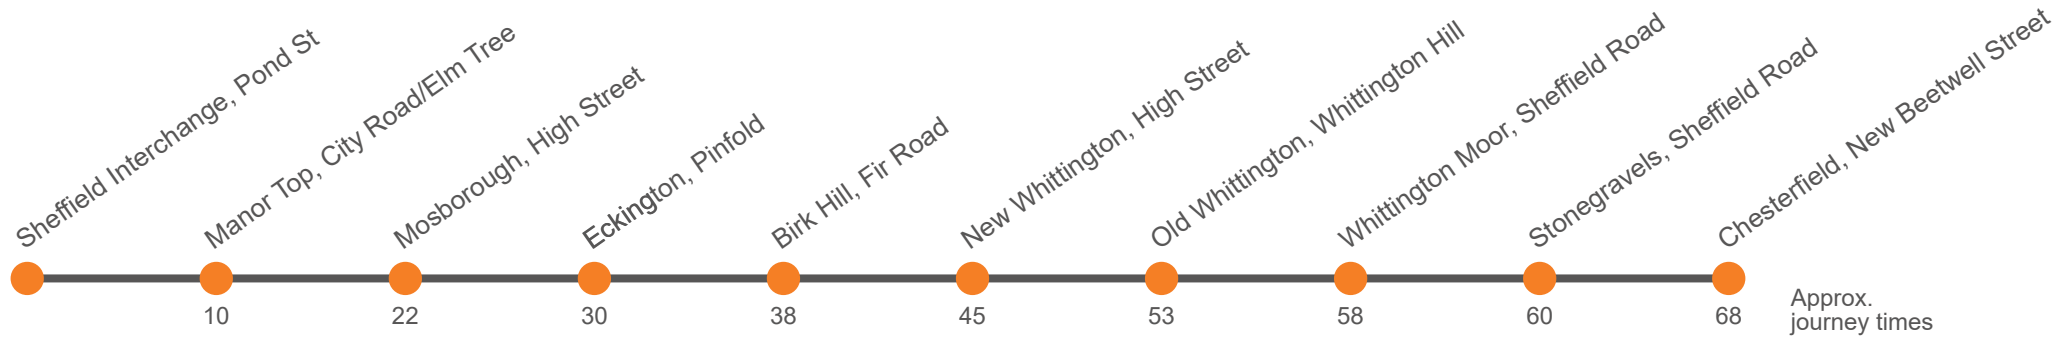

Sunday

Service:	25	50	25	50	25	50	25	50	25	50	25	50
New Whittington, Station Lane	0912	...	1012	...	1112	...	1212	...	1312	...	1412	...
Sheffield Interchange, Stand D5		0856		0956		1056		1156		1256		1357
Manor Top, City Road		0905		1005		1107		1207		1307		1408
Mosborough, High Street		0915		1016		1120		1220		1320		1420
Eckington, Bus Station, Stand 2 <i>arr</i>		0921		1022		1126		1226		1326		1426
Eckington, Bus Station, Stand 2 <i>dep</i>		0922		1023		1127		1227		1327		1427
Birk Hill, Fir Road		0930		1031		1135		1235		1335		1435
New Whittington, The Wellington	0916	0937	1016	1038	1116	1142	1216	1242	1316	1342	1416	1442
Old Whittington, Bulls Head	0924	0945	1024	1046	1124	1150	1224	1250	1324	1350	1424	1450
Whittington Moor, Sheffield Rd, Football Stadium	0928	0949	1028	1050	1128	1154	1228	1254	1328	1354	1428	1454
Stonegravels, opp Bus Depot	0931	0952	1031	1053	1131	1157	1231	1257	1331	1357	1431	1457
Chesterfield, Cavendish Street, Stop U2												
Chesterfield, New Beetwell Street, Stop B9		0959		1100		1204		1304		1404		1504
Chesterfield, Cavendish Street, Stop U2	0935	...	1035	...	1135	...	1235	...	1335	...	1435	...

This service receives some financial support from Derbyshire County Council