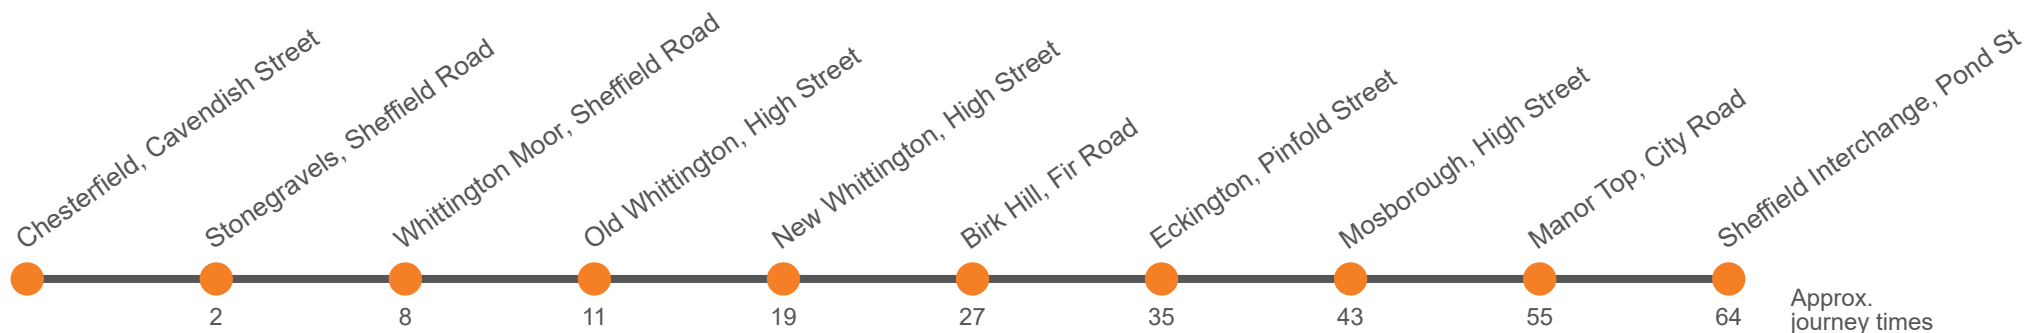

Monday to Friday (continued)

Service:	25	50	25	50a	25	50	25	50a	25	50	25	50a	25
Chesterfield, New Beetwell Street, Stop B3	1258	1313	1328	1343	1359	1414	1429	1444	1500	1515	1535	1555	1615
Chesterfield, Cavendish Street T1	1303	1318	1333	1348	1404	1419	1434	1449	1505	1520	1540	1600	1620
Stonegravels, Bus Depot	1306	1321	1336	1351	1407	1422	1437	1452	1508	1523	1543	1603	1623
Whittington Moor, Lidl, Stop 1	1312	1327	1342	1357	1413	1428	1443	1458	1515	1530	1550	1610	1630
Old Whittington, Bulls Head	1315	1330	1345	1400	1416	1431	1446	1501	1520	1535	1555	1615	1634
New Whittington, Station Lane	1324		1354		1425		1455		1529		1604		1643
New Whittington, The Wellington	...	1339	...	1406	...	1440	...	1507	...	1544	...	1621	...
Birk Hill, Fir Road	...	1349	...		...	1450	...		...	1554	...		...
Marsh Lane, Lightwood Road	...		...	1413	...		...	1514	...		...	1628	...
Eckington, Pasture Grove	...		...	1419	...		...	1520	...		...	1634	...
Eckington, Bus Station, Stand 2	...		...		...		...		...		...		...
Eckington, Bus Station, Stand 3 arr	...	1357	...	1425	...	1458	...	1526	...	1603	...	1640	...
Eckington, Bus Station, Stand 3 dep	...	1358	...	1426	...	1459	...	1527	...	1604	...	1641	...
Mosborough, High Street	...	1404	...	1432	...	1506	...	1535	...	1612	...	1649	...
Manor Top, City Road/Eastern Ave	...	1417	...	1445	...	1519	...	1549	...	1626	...	1703	...
Sheffield Interchange, Stand D5	...	1426	...	1455	...	1529	...	1600	...	1637	...	1714	...

This service receives some financial support from Derbyshire County Council