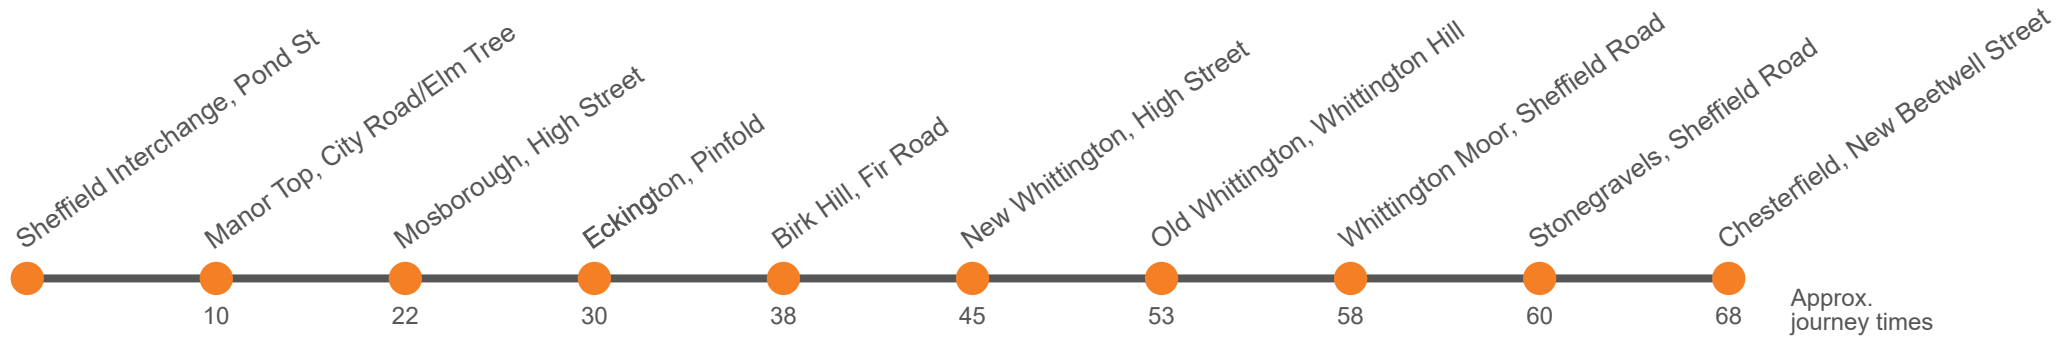

Monday to Friday

Service:	25	50a	25	50	25	50a	25	50	25	50a	25	50
New Whittington, Station Lane	0508	...	0625	...	0655	...	0722	...	0749	...	0818	...
Sheffield Interchange, Stand D5		...		...		...		0651		0720		0748
Manor Top, City Road		...		...		...		0702		0731		0800
Mosborough, High Street		...		...		...		0715		0744		0815
Eckington, Bus Station, Stand 2 <i>arr</i>		...		...		...		0722		0752		0823
Eckington, Bus Station, Stand 2 <i>dep</i>		0550		0629		0700		0723		0753		0824
Birk Hill, Fir Road				0637				0732				0834
Eckington, Pasture Grove		0553				0704				0757		
Marsh Lane, Lightwood Road		0558				0709				0803		
New Whittington, The Wellington	0512	0605	0629	0644	0659	0716	0726	0740	0754	0812	0823	0843
Old Whittington, Burnbridge Rd/Potters Close		0609										
Old Whittington, Bulls Head	0519	0612	0638	0653	0708	0722	0735	0750	0804	0819	0834	0854
Whittington Moor, Sheffield Rd, Football Stadium	0523	0616	0642	0657	0712	0726	0741	0756	0811	0826	0841	0901
Stonegravels, opp Bus Depot	0525	0618	0644	0659	0714	0729	0744	0759	0814	0829	0844	0904
Chesterfield, Cavendish Street, Stop U2												
Chesterfield, New Beetwell Street, Stop B9	0532	0625	0652	0707	0722	0737	0752	0807	0822	0837	0852	0912

This service receives some financial support from Derbyshire County Council