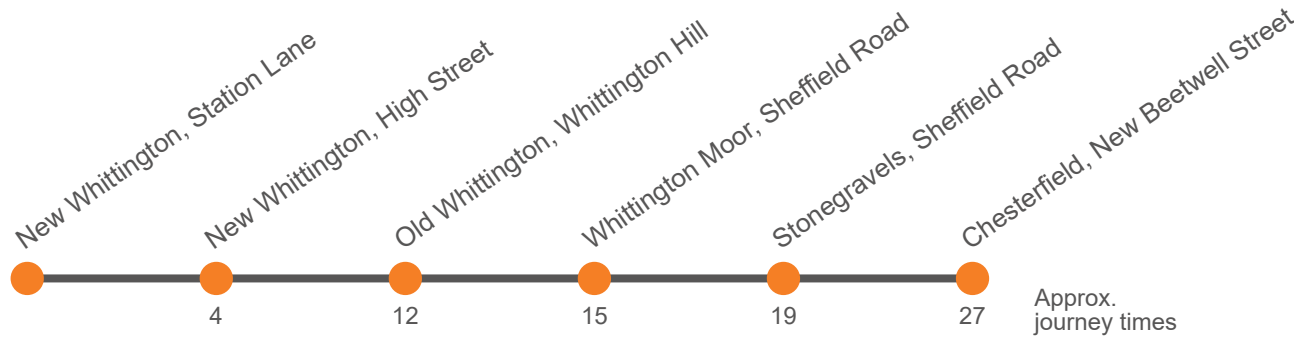

Sunday

Service:	25A		25A		25A	25A	25A
Chesterfield, Cavendish Street T1	1000	Then at	00		1500	1605	1705
Stonegravels, Bus Depot	1003	these	03		1503	1608	1708
Whittington Moor, Lidl, Stop 1	1008	mins	08	until	1508	1613	1713
Old Whittington, Bulls Head	1011	past	11		1511	1616	1716
New Whittington, The Wellington	1019	the	19		1519	1624	1724
		hour					

Monday to Friday

Service:	25A	25	25	25	25	25	25	25	25	25	25	25
New Whittington, Station Lane	...	0642	0756	0815	0938	1040	1140	1240	1340	1440	1542	1649
New Whittington, The Wellington	0512	0646	0801	0820	0942	1044	1144	1244	1344	1444	1547	1653
Old Whittington, Bulls Head	0519	0653	0810	0829	0951	1052	1152	1252	1352	1452	1555	1701
Whittington Moor, Lidl	0522	0656	0815	0834	0955	1055	1155	1255	1355	1455	1558	1704
Stonegravels, opp Bus Depot	0526	0700	0820	0839	0959	1059	1159	1259	1359	1459	1603	1709
Chesterfield, New Beetwell Street, Stop B9	0533	0708	0828	0847	1007	1107	1207	1307	1407	1507	1611	1717

Saturday

Service:	25A	25	25A	25		25		25	25	25
New Whittington, Station Lane	...	0711	...	0840	Then	40		1440	1540	1640
New Whittington, The Wellington	0646	0716	0746	0844	at	44		1444	1544	1644
Old Whittington, Bulls Head	0653	0723	0753	0852	these	52	until	1452	1552	1652
Whittington Moor, Lidl	0656	0726	0756	0855	mins	55		1455	1555	1655
Stonegravels, opp Bus Depot	0700	0730	0800	0859	past	59		1459	1559	1659
Chesterfield, New Beetwell Street, Stop B9	0707	0737	0807	0907	the	07		1507	1607	1707

Sunday

Service:	25A	25A		25A		25A	25A	25A
New Whittington, The Wellington	0912	1022	Then at	22		1522	1627	1727
Old Whittington, Bulls Head	0919	1029	these	29		1529	1634	1734
Whittington Moor, Lidl	0922	1032	mins	32	until	1532	1637	1737
Stonegravels, opp Bus Depot	0926	1036	past	36		1536	1641	1741
Chesterfield, Cavendish Street, Stop U2	0930	1040	the	40		1540	1645	1745
			hour					