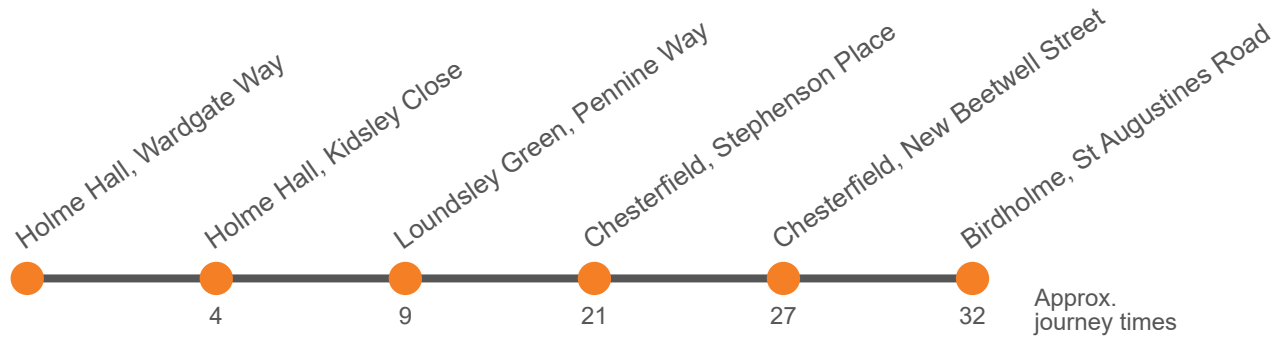

Saturday

Holme Hall, Cauldron Drive	0638	0708	0738	0808	0838	0908	0925	0942	1000	1015	1030	1045
Holme Hall, Brushfield Road	0642	0712	0742	0812	0842	0912	0930	0947	1005	1020	1035	1050
Loundsley Green, Pennine Way	0647	0717	0747	0817	0847	0917	0935	0952	1010	1025	1040	1055
Chesterfield, Stephenson Place, Stop K1 <i>arr</i>	0655	0725	0755	0825	0855	0925	0943	1000	1019	1035	1050	1105
Chesterfield, Stephenson Place, Stop K1 <i>dep</i>	0657	0727	0757	0827	0857	0927	0946	1003	1023	1038	1053	1108
Chesterfield, New Beetwell Street, Stop B13 <i>arr</i>	0701	0731	0801	0831	0901	0931	0950	1008	1028	1043	1058	1113
Chesterfield, New Beetwell Street, Stop B13 <i>dep</i>	0701	0731	0801	0831	0901	0931	0951	1011	1031	1046	1101	1116
Birdholme, St Augustines Avenue	0706	0736	0806	0836	0906	0936	0956	1016	1036	1051	1106	1121

Saturday (continued)

Holme Hall, Cauldron Drive	1100	1115	1130	1145	Then at these mins past the hour	00	15	30	45	until	1400	1415	1430	1445
Holme Hall, Brushfield Road	1105	1120	1135	1150		05	20	35	50		1405	1420	1435	1450
Loundsley Green, Pennine Way	1110	1125	1140	1155		10	25	40	55		1410	1425	1440	1455
Chesterfield, Stephenson Place, Stop K1 <i>arr</i>	1120	1135	1150	1205		20	35	50	05		1420	1435	1450	1505
Chesterfield, Stephenson Place, Stop K1 <i>dep</i>	1123	1138	1153	1208		23	38	53	08		1423	1438	1453	1508
Chesterfield, New Beetwell Street, Stop B13 <i>arr</i>	1128	1143	1158	1213		28	43	58	13		1428	1443	1458	1513
Chesterfield, New Beetwell Street, Stop B13 <i>dep</i>	1131	1146	1201	1216		31	46	01	16		1431	1446	1501	1516
Birdholme, St Augustines Avenue	1136	1151	1206	1221		36	51	06	21		1436	1451	1506	1521