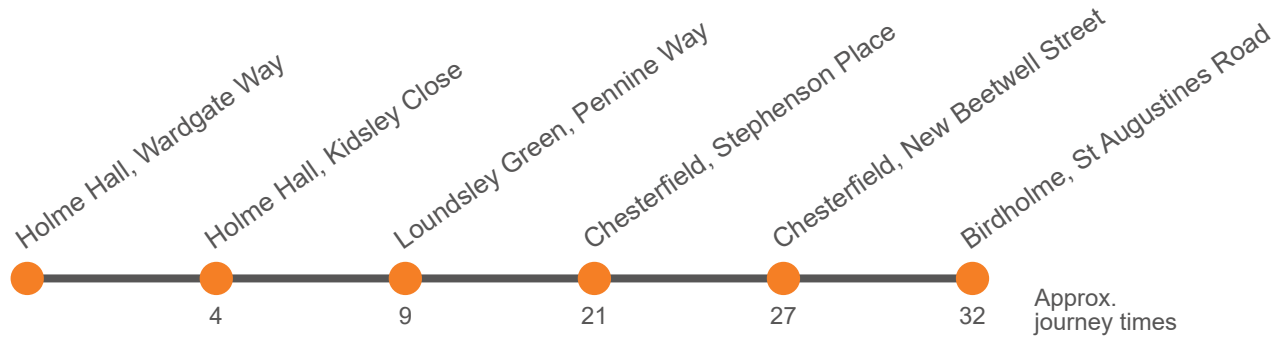

Saturday (continued)

Holme Hall, Cauldron Drive	1500	1515	1530	1545	1600	1615	1635	1655	1715	1745	1815	1845
Holme Hall, Brushfield Road	1505	1520	1535	1549	1604	1619	1639	1659	1719	1749	1819	1849
Loundsley Green, Pennine Way	1510	1525	1540	1554	1609	1624	1644	1704	1724	1754	1824	1854
Chesterfield, Stephenson Place, Stop K1 <i>arr</i>	1520	1534	1549	1602	1617	1632	1652	1712	1732	1802	1832	1902
Chesterfield, Stephenson Place, Stop K1 <i>dep</i>	1523	1538	1553	1606	1620	1634	1654	1714	1734	1804	1834	1904
Chesterfield, New Beetwell Street, Stop B13 <i>arr</i>	1528	1543	1558	1610	1624	1638	1658	1718	1738	1808	1838	1908
Chesterfield, New Beetwell Street, Stop B13 <i>dep</i>	1531	1546	1601	1613	1625	1638	1658	1718	1738	1808	1838	1908
Birdholme, St Augustines Avenue	1536	1551	1606	1618	1630	1643	1703	1723	1743	1813	1843	1913

Saturday (continued)

Holme Hall, Cauldron Drive	1915	1945	2015	2045	2115	2215
Holme Hall, Brushfield Road	1919	1949	2019	2049	2119	2219
Loundsley Green, Pennine Way	1924	1954	2024	2054	2124	2224
Chesterfield, Stephenson Place, Stop K1 <i>arr</i>	1932	2002	2032	2102	2132	2232
Chesterfield, Stephenson Place, Stop K1 <i>dep</i>	1934	2004	2034	2104	2134	2234
Chesterfield, New Beetwell Street, Stop B13 <i>arr</i>	1938	2008	2038	2108	2138	2238
Chesterfield, New Beetwell Street, Stop B13 <i>dep</i>	1938	2008	2038	2108	2138	2238
Birdholme, St Augustines Avenue	1943	2013	2043	2113	2143	2243