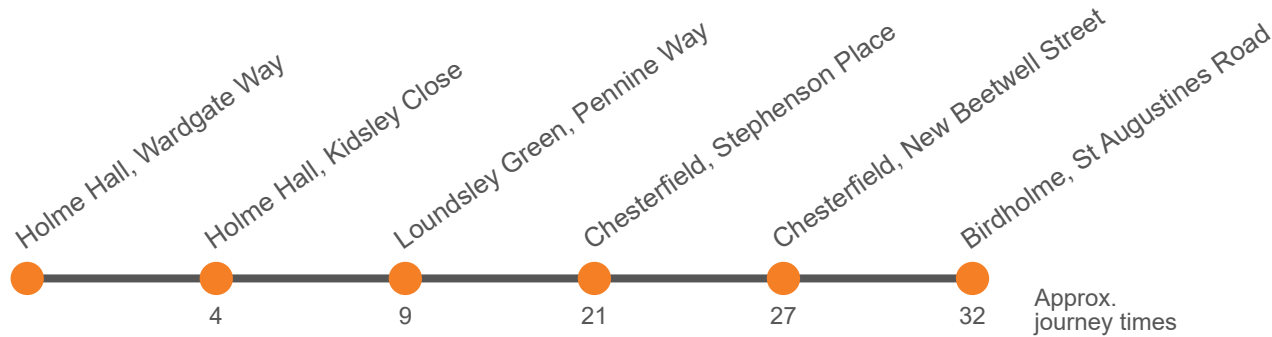

Saturday

Holme Hall, Cauldron Drive	0638	0708	0738	0808	0838	0908	0925	0944	1001	1021	1041	1101
Holme Hall, Brushfield Road	0642	0712	0742	0812	0842	0913	0930	0949	1006	1026	1046	1106
Loundsley Green, Pennine Way	0647	0717	0747	0817	0847	0918	0935	0954	1011	1031	1051	1111
Chesterfield, Stephenson Place, Stop K1 <i>arr</i>	0655	0725	0755	0825	0855	0926	0943	1003	1021	1041	1101	1121
Chesterfield, Stephenson Place, Stop K1 <i>dep</i>	0657	0727	0757	0827	0857	0928	0947	1007	1026	1046	1106	1126
Chesterfield, New Beetwell Street, Stop B13 <i>arr</i>	0701	0731	0801	0831	0901	0933	0952	1012	1031	1051	1111	1131
Chesterfield, New Beetwell Street, Stop B13 <i>dep</i>	0701	0731	0801	0831	0901	0934	0954	1014	1034	1054	1114	1134
Birdholme, St Augustines Avenue	0706	0736	0806	0836	0906	0939	0959	1019	1039	1059	1119	1139

Saturday (continued)

Holme Hall, Cauldron Drive	1121	1141	Then at these mins past the hour	01 21 41	until	1401	1421	1441	1501	1521	1540	1555
Holme Hall, Brushfield Road	1126	1146		06 26 46		1406	1426	1446	1506	1526	1544	1559
Loundsley Green, Pennine Way	1131	1151		11 31 51		1411	1431	1451	1511	1531	1549	1604
Chesterfield, Stephenson Place, Stop K1 <i>arr</i>	1141	1201		21 41 01		1421	1441	1501	1520	1540	1557	1612
Chesterfield, Stephenson Place, Stop K1 <i>dep</i>	1146	1206		26 46 06		1426	1446	1506	1525	1543	1600	1614
Chesterfield, New Beetwell Street, Stop B13 <i>arr</i>	1151	1211		31 51 11		1431	1451	1511	1530	1547	1604	1618
Chesterfield, New Beetwell Street, Stop B13 <i>dep</i>	1154	1214		34 54 14		1434	1454	1514	1532	1549	1604	1618
Birdholme, St Augustines Avenue	1159	1219		39 59 19		1439	1459	1519	1537	1554	1609	1623