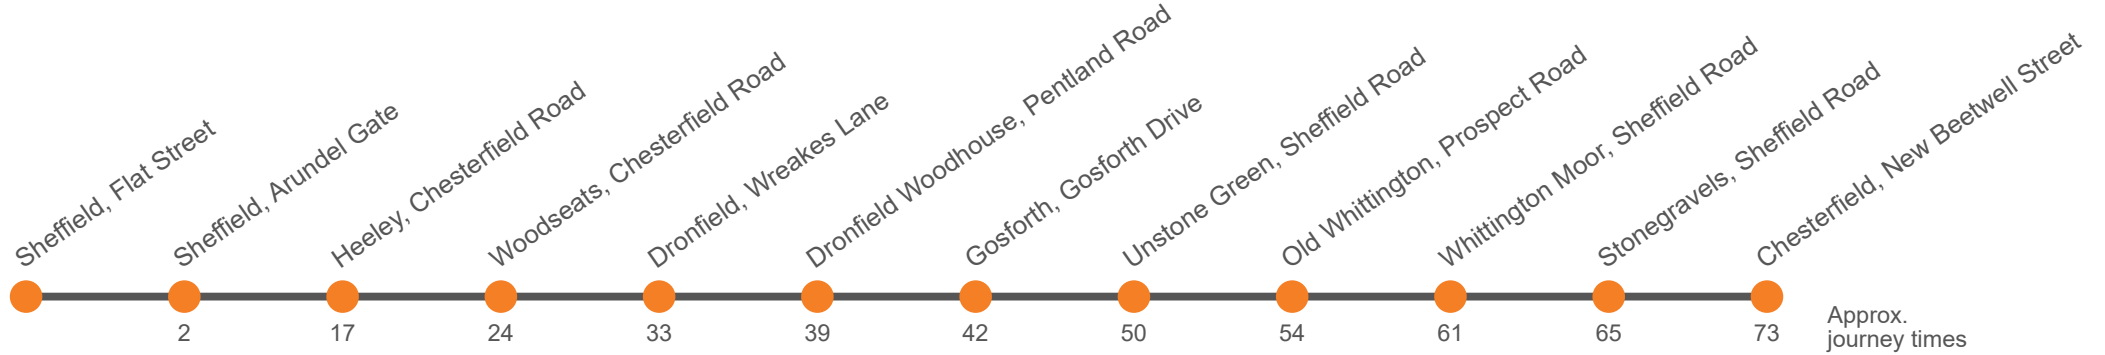

Saturday (continued)

Service:	43	42	43	44	43	42	43	44	43	42	43	44
Sheffield, Flat Street FS3	1124	1139	1154	1209	1224	1239	1254	1309	1324	1339	1354	1409
Sheffield, Arundel Gate, Stop AG12	1126	1141	1156	1211	1226	1241	1256	1311	1326	1341	1356	1411
Heeley, Retail Park	1142	1157	1212	1227	1242	1257	1312	1327	1343	1358	1413	1428
Woodseats, Chesterfield Road	1148	1203	1218	1233	1248	1303	1318	1333	1349	1404	1419	1434
Meadowhead, Double Tree Hotel												
Dronfield, Wreakes Lane opp Westbrook House	1157		1227		1257		1327		1358		1428	
Dronfield Woodhouse, Pentland Road Shops	1203		1233		1303		1333		1404		1434	
Flyover, Gosforth Drive	1206		1236		1306		1336		1407		1437	
Jordanthorpe, Dyche Lane/Dyche Road				1241				1341				1442
Coal Aston, Methodist Church				1244				1344				1445
Coal Aston, Holmesdale Road				1247				1347				1448
Dronfield, Snape Hill Lane				1252				1352				1453
Dronfield, Green Lane bottom				1255				1355				1456
Unstone Green, Loundes Road	1214		1244	1259	1314		1344	1359	1415		1445	1500
Old Whittington, Prospect Road	1218		1248	1303	1318		1348	1403	1419		1449	1504
Whittington Moor, Sheffield Rd, Football Stadium	1225		1255	1310	1325		1355	1410	1426		1456	1511
Stonegravels, opp Bus Depot	1228		1258	1313	1328		1358	1413	1429		1459	1514
Chesterfield, Cavendish Street, Stop U2												
Chesterfield, New Beetwell Street, Stop B9	1236		1306	1321	1336		1406	1421	1437		1507	1522
Lowedges Road, opp The Grennel Mower	...	1213	1313	1414