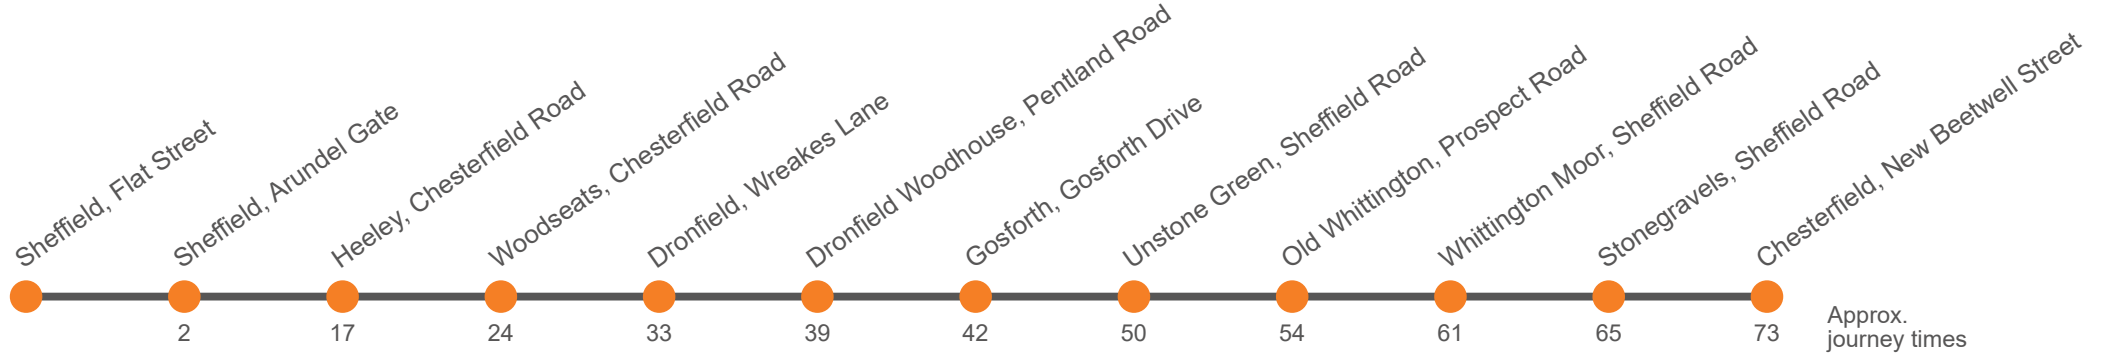

Sunday

Service:	43	44	43	44	43	44	43	44	43	44	43	44
Sheffield, Flat Street FS3	0845	0945	1019	1049	1119	1149	1219	1249	1319	1349	1419	1449
Sheffield, Arundel Gate, Stop AG12	0847	0947	1021	1051	1121	1151	1221	1251	1321	1351	1421	1451
Heeley, Retail Park	0900	1000	1034	1104	1134	1204	1235	1305	1335	1405	1435	1505
Woodseats, Chesterfield Road	0906	1006	1040	1110	1140	1210	1240	1310	1340	1410	1440	1510
Dronfield, Wreakes Lane opp Westbrook House	0914		1049		1149		1249		1350		1450	
Dronfield Woodhouse, Pentland Road Shops	0919		1054		1154		1254		1355		1455	
Flyover, Gosforth Drive	0922		1057		1157		1257		1358		1458	
Jordanthorpe, Dyche Lane/Dyche Road		1013		1117		1217		1317		1417		1517
Coal Aston, Methodist Church		1016		1120		1220		1320		1420		1520
Coal Aston, Holmesdale Road		1019		1123		1223		1323		1423		1523
Dronfield, Snape Hill Lane		1022		1127		1227		1327		1427		1527
Dronfield, Green Lane bottom		1024		1129		1229		1329		1429		1529
Unstone Green, Loundes Road	0930	1028	1105	1133	1205	1233	1305	1333	1406	1433	1506	1533
Old Whittington, Prospect Road	0934	1032	1109	1137	1209	1237	1309	1337	1410	1437	1510	1537
Whittington Moor, Sheffield Rd, Football Stadium	0939	1037	1114	1142	1214	1242	1314	1342	1415	1442	1515	1542
Stonegravels, opp Bus Depot	0942	1040	1117	1145	1217	1245	1317	1345	1418	1445	1518	1545
Chesterfield, Cavendish Street, Stop U2	0945	1043	1120	1148	1220	1248	1320	1348	1421	1448	1521	1548