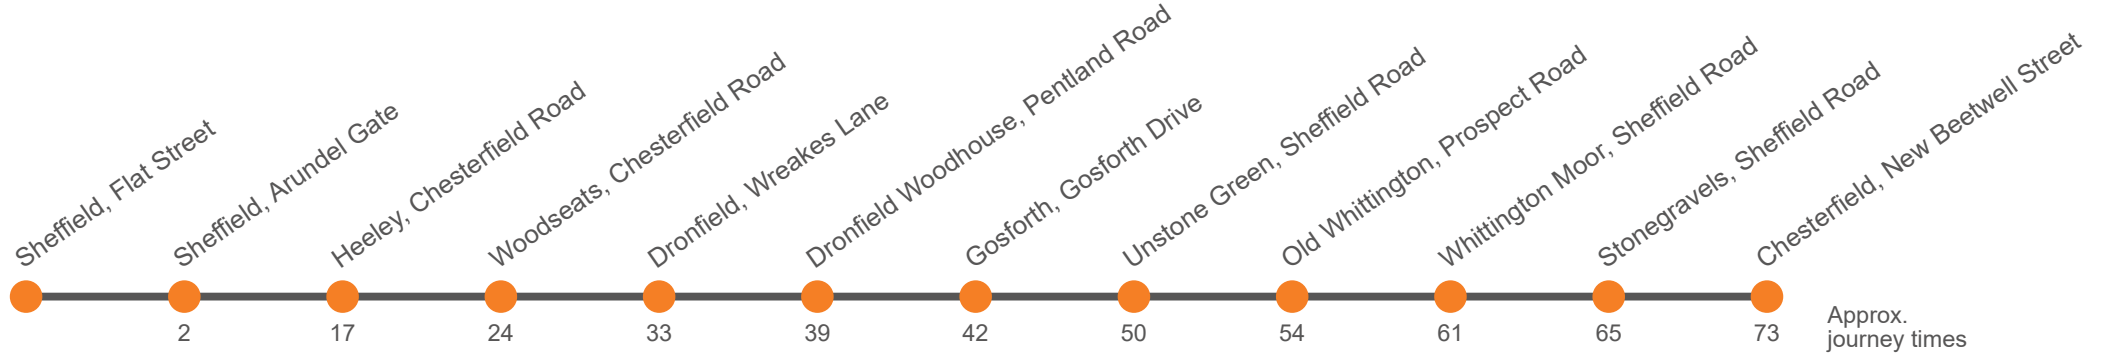

Saturday (continued)

Service:	43	42	43	44	43	42	43	44	43	42	43	44
Sheffield, Flat Street FS3	1124	1139	1154	1209	1224	1239	1254	1309	1324	1339	1354	1409
Sheffield, Arundel Gate, Stop AG12	1126	1141	1156	1211	1226	1241	1256	1311	1326	1341	1356	1411
Heeley, Retail Park	1142	1157	1212	1227	1242	1257	1312	1327	1343	1358	1413	1428
Woodseats, Chesterfield Road	1148	1203	1218	1233	1248	1303	1318	1333	1349	1404	1419	1434
Meadowhead, Double Tree Hotel												
Dronfield, Wreakes Lane opp Westbrook House	1157		1227		1257		1327		1358		1428	
Dronfield Woodhouse, Pentland Road Shops	1203		1233		1303		1333		1404		1434	
Flyover, Gosforth Drive	1206		1236		1306		1336		1407		1437	
Jordanthorpe, Dyche Lane/Dyche Road				1241				1341				1442
Coal Aston, Methodist Church				1244				1344				1445
Coal Aston, Holmesdale Road				1247				1347				1448
Dronfield, Snape Hill Lane				1252				1352				1453
Dronfield, Green Lane bottom				1255				1355				1456
Unstone Green, Loundes Road	1214		1244	1259	1314		1344	1359	1415		1445	1500
Old Whittington, Prospect Road	1218		1248	1303	1318		1348	1403	1419		1449	1504
Whittington Moor, Sheffield Rd, Football Stadium	1225		1255	1310	1325		1355	1410	1426		1456	1511
Stonegravels, opp Bus Depot	1228		1258	1313	1328		1358	1413	1429		1459	1514
Chesterfield, Cavendish Street, Stop U2												
Chesterfield, New Beetwell Street, Stop B9	1236		1306	1321	1336		1406	1421	1437		1507	1522
Lowedges Road, opp The Grennel Mower	...	1213	1313	1414