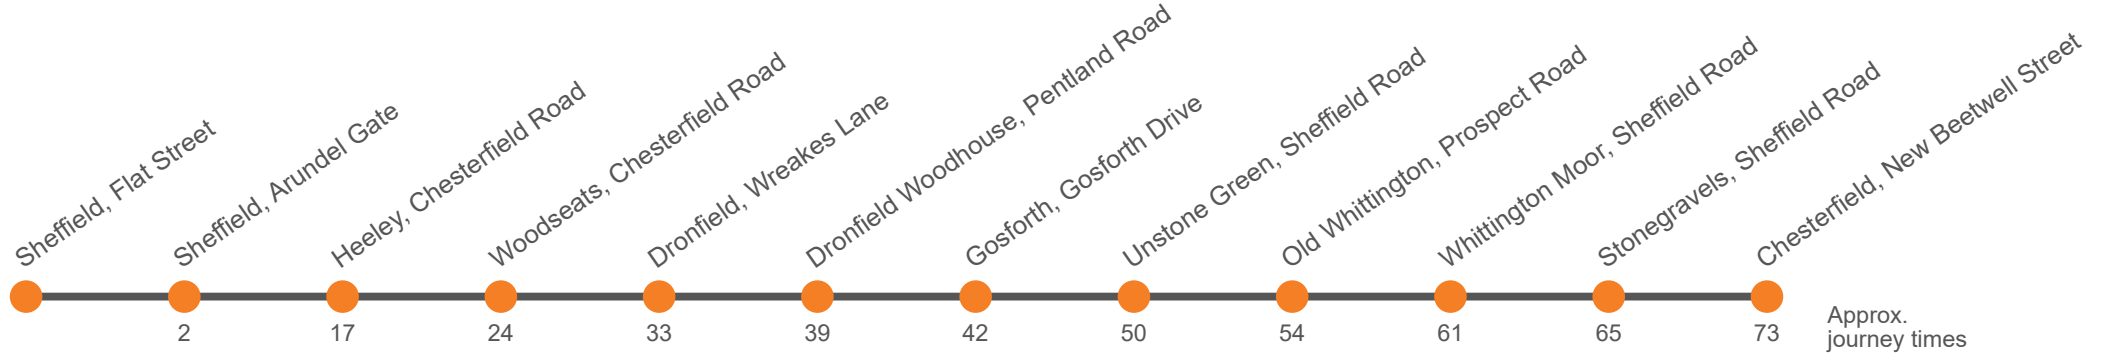

Monday to Friday (continued)

Service:	43	42	43	44	43	42	43	44	43	42	43	44
Sheffield, Flat Street FS3	0924	0939	0954	1009	1024	1039	1054	1109	1124	1139	1154	1209
Sheffield, Arundel Gate, Stop AG12	0926	0941	0956	1011	1026	1041	1056	1111	1126	1141	1156	1211
Heeley, Retail Park	0940	0955	1010	1025	1040	1055	1110	1126	1141	1156	1211	1227
Woodseats, Chesterfield Road	0946	1001	1016	1031	1046	1101	1116	1132	1147	1202	1217	1233
Meadowhead, Double Tree Hotel												
Dronfield, Wreakes Lane opp Westbrook House	0955		1025		1055		1125		1156		1226	
Dronfield Woodhouse, Pentland Road Shops	1001		1031		1101		1131		1202		1232	
Flyover, Gosforth Drive	1004		1034		1104		1134		1205		1235	
Jordanthorpe, Dyche Lane/Dyche Road				1038				1139				1240
Coal Aston, Methodist Church				1041				1142				1243
Coal Aston, Holmesdale Road				1045				1146				1246
Dronfield, Snape Hill Lane				1050				1151				1251
Dronfield, Green Lane bottom				1053				1154				1254
Unstone Green, Loundes Road	1012		1042	1057	1112		1142	1158	1213		1243	1258
Old Whittington, Prospect Road	1016		1046	1101	1116		1146	1202	1217		1247	1302
Sheepbridge, Cobnar Wood Close												
Newbold, Coniston Road End												
Whittington Moor, Sheffield Rd, Football Stadium	1023		1053	1108	1123		1153	1209	1224		1254	1309
Stonegravels, opp Bus Depot	1026		1056	1111	1126		1156	1212	1227		1257	1312
Chesterfield, Cavendish Street, Stop U2												
Chesterfield, New Beetwell Street, Stop B9	1034		1104	1119	1134		1204	1220	1235		1305	1320
Lowedges Road, opp The Grennel Mower	...	1011	...	...	...	1111	...	...	...	1212	...	...