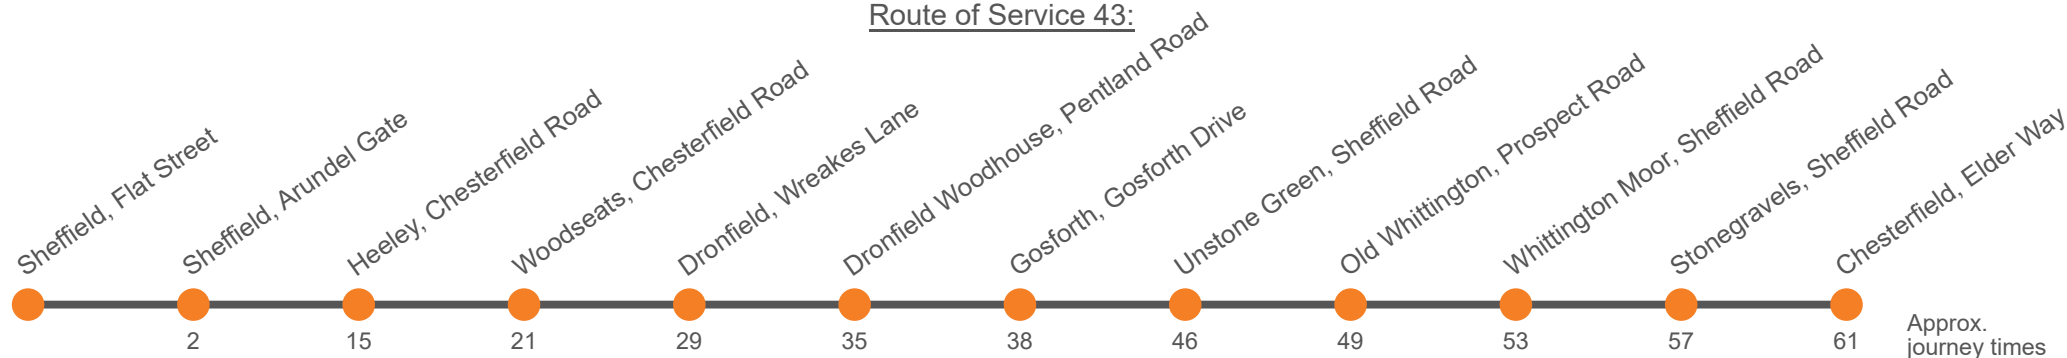

Route of Service 43:

Saturday (continued)

Service:	43	43	44	43	43	44	43	43	44	43	43	44	43
Sheffield, Flat Street,	1216	1236	1256	1316	1336	1356	1416	1436	1456	1516	1536	1556	1623
Sheffield, Arundel Gate, Stop AG12	1218	1238	1258	1318	1338	1358	1418	1438	1458	1518	1538	1558	1625
Heeley, Retail Park	1231	1251	1312	1332	1352	1412	1432	1452	1512	1532	1552	1612	1639
Woodseats, Chesterfield Road	1237	1257	1318	1338	1358	1418	1438	1458	1518	1538	1558	1618	1645
Dronfield, Westbrook House	1246	1307		1348	1408		1448	1508		1548	1608		1655
Dronfield Woodhouse, Pentland Road Shops	1252	1313		1354	1414		1454	1514		1554	1614		1701
Flyover, Gosforth Drive	1255	1316		1357	1417		1457	1517		1557	1617		1704
Jordanthorpe, Dyche Lane/Dyche Road			1325			1425			1525			1625	
Coal Aston, Methodist Church			1328			1428			1528			1628	
Coal Aston, Holmesdale Road			1332			1432			1532			1632	
Dronfield, Snape Hill Lane			1336			1436			1536			1636	
Dronfield, Green Lane bottom			1339			1439			1539			1639	
Unstone Green, Loundes Road	1304	1325	1343	1406	1426	1443	1506	1526	1543	1606	1626	1643	1712
Old Whittington, Prospect Road	1307	1328	1346	1409	1429	1446	1509	1529	1546	1609	1629	1646	1715
Whittington Moor, Lidl	1312	1333	1351	1414	1434	1451	1514	1534	1551	1614	1634	1651	1720
Stonegravels, opp Bus Depot	1317	1337	1356	1418	1438	1455	1518	1538	1555	1618	1638	1655	1724
Chesterfield, New Beetwell Street, Stop B9	1326	1346	1405	1427	1447	1504	1527	1547	1604	1627	1647	1704	1733
Chesterfield, Elder Way	...	...	...	...	...	...	...	...	...	...	...	...	...
Dronfield Railway Station	...	...	...	...	...	...	...	...	...	...	...	...	...