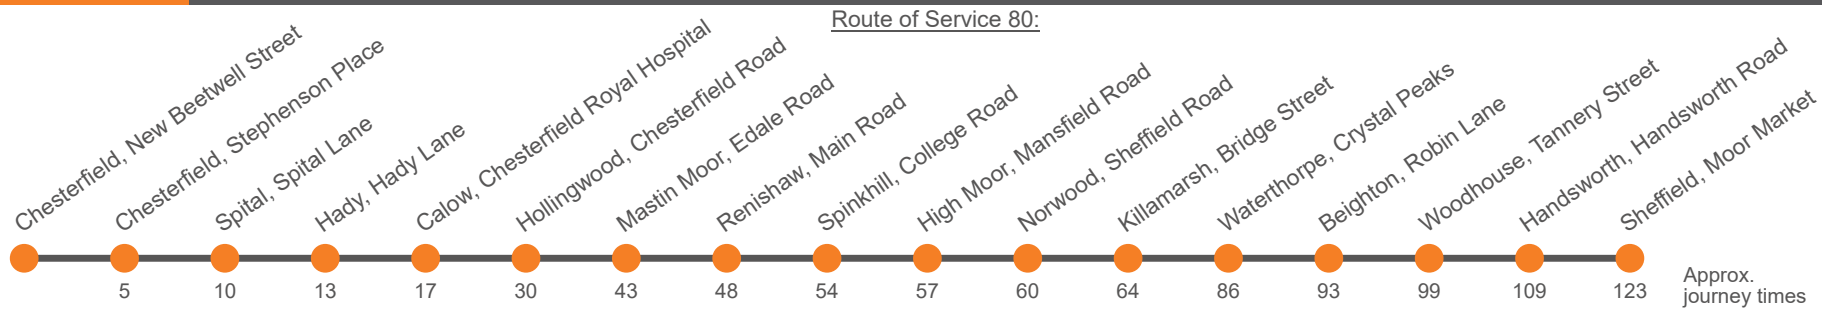

Saturday

Service:	80A	80	80	80	80	80	80	80	80	80	80	80A	
Chesterfield, New Beetwell Street, Stop B5	...	...	0721	0814	0911	1008		08		1508	1608	1711	1824
Chesterfield, Stephenson Place Stop K2	...	0629	0726	0819	0916	1013		13		1513	1613	1716	1827
Spital, Spital Lane/Taylor Crescent	...	0634	0731	0824	0921	1019		19		1519	1619	1722	1833
Hady, Hady Lane/Houldsworth Drive	...	0637	0734	0827	0924	1022		22		1522	1622	1725	1836
Calow, Royal Hospital,	...	0640	0737	0830	0927	1026		26		1526	1626	1729	1839
Ringwood Hall, Chesterfield Road	...	0652	0749	0842	0939	1039		39		1539	1639	1742	1851
Staveley, Market Street, Stop 2	...	0658	0755	0848	0945	1045		45		1545	1645	1748	1858
Mastin Moor, Miners Welfare	...	0704	0801	0854	0951	1051		51		1551	1651	1754	
Woodthorpe, Norbriggs Road	...												1903
Mastin Moor, Renishaw Road	...												1906
Renishaw, Community Hall	...	0709	0806	0859	0956	1056	Then	56		1556	1656	1759	1911
Spinkhill, Bus Turning Circle	...	0714	0811	0904	1002	1102	at	02		1602	1702	1804	1916
High Moor, Woodall Road	...	0717	0814	0907	1006	1106	these	06		1606	1706	1807	1919
Norwood, Rotherham Road Roundabout	0635	0720	0817	0910	1009	1109	mins	09	until	1609	1709	1810	1922
Killamarsh, Bridge Street	0638	0724	0821	0914	1013	1113	past	13		1613	1713	1813	1925
Killamarsh, Rowan Tree Road	0643	0729	0826	0919	1019	1119	the	19		1619	1719	1818	1930
Sothall, Hartland Avenue		0737	0834	0928	1028	1128	hour	28		1628	1728	1826	
Crystal Peaks, Bus Station		0744	0841	0935	1035	1135		35		1635	1735	1832	
Beighton, Woodhouse Crescent		0750	0847	0942	1042	1142		42		1642	1742	1838	
Woodhouse, Tannery Close		0756	0853	0948	1048	1148		48		1648	1748	1843	
Handsworth, Richmond Road		0805	0902	0958	1058	1158		58		1658	1757	1852	
Halfway, Station Road	0649												1935
Mosborough, High Street	0654												1940
Birley, Birley Moor Road	0659												1945
Manor Top, City Road/Eastern Ave	0705												1951
Sheffield Interchange, Bay B5													2001
Sheffield, Eyre Street, Moor Market Stop ES3	0722	0818	0915	1012	1112	1212		12		1712	1810	1905	...