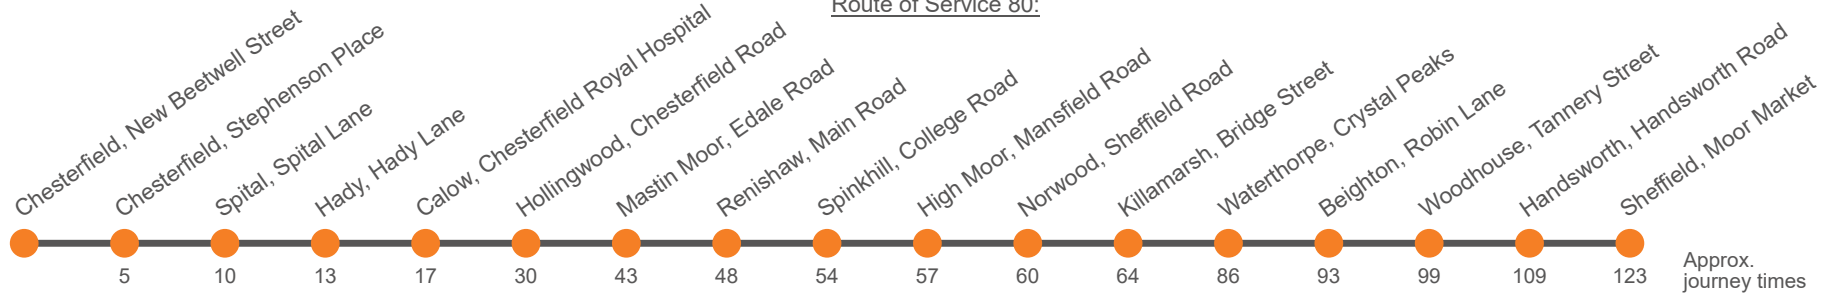

Route of Service 80:

Monday to Friday

Service:	80A	80	80	80	80	80	80	80	80	80	80	80	80	80
Chesterfield, New Beetwell Street, Stop B5	...	...	0628	0732	0833	0903	1003	1103	1203	1303	1333	1438	1538	
Chesterfield, Stephenson Place Stop K2	...	0539	0633	0737	0838	0908	1008	1108	1208	1308	1338	1443	1543	
Spital, Spital Lane/Taylor Crescent	...	0545	0639	0743	0844	0914	1014	1114	1214	1314	1344	1449	1550	
Hady, Hady Lane/Houldsworth Drive	...	0548	0642	0746	0847	0917	1017	1117	1217	1317	1347	1452	1553	
Calow, Royal Hospital,	...	0552	0646	0750	0851	0921	1021	1121	1221	1321	1351	1456	1557	
Ringwood Hall, Chesterfield Road	...	0604	0658	0803	0904	0934	1034	1134	1234	1334	1404	1509	1611	
Staveley, Market Street, Stop 2	...	0609	0704	0810	0910	0940	1040	1140	1240	1340	1410	1516	1618	
Mastin Moor, Miners Welfare	...	0615	0710	0816	0916	0946	1046	1146	1246	1346	1416	1523	1625	
Woodthorpe, Norbriggs Road	...													
Mastin Moor, Renishaw Road	...													
Renishaw, Community Hall	...	0620	0715	0821	0921	0951	1051	1151	1251	1351	1421	1528	1630	
Spinkhill, Bus Turning Circle	...	0626	0721	0827	0927	0957	1057	1157	1257	1357	1427	1534	1636	
High Moor, Woodall Road	...	0630	0725	0831	0931	1001	1101	1201	1301	1401	1431	1538	1640	
Norwood, Rotherham Road Roundabout	0547	0632	0728	0834	0934	1004	1104	1204	1304	1404	1434	1541	1643	
Killamarsh, Bridge Street	0549	0635	0732	0838	0938	1008	1108	1208	1308	1408	1438	1546	1648	
Killamarsh, Rowan Tree Road	0553	0641	0738	0844	0944	1014	1114	1214	1314	1414	1444	1552	1654	
Sothall, Hartland Avenue		0650	0747	0853	0953	1023	1123	1223	1323	1423	1453	1601	1703	
Crystal Peaks, Bus Station		0657	0754	0900	1000	1030	1130	1230	1330	1430	1500	1609	1711	
Beighton, Woodhouse Crescent		0704	0801	0907	1007	1037	1137	1237	1337	1437	1507	1616	1718	
Woodhouse, Tannery Close		0710	0807	0913	1013	1043	1143	1243	1343	1443	1513	1622	1724	
Handsworth, Richmond Road		0719	0819	0923	1023	1053	1153	1253	1353	1453	1524	1632	1734	
Halfway, Station Road	0559													
Mosborough, High Street	0604													
Birley, Birley Moor Road	0609													
Manor Top, City Road/Eastern Ave	0615													
Sheffield Interchange, Bay B5														
Sheffield, Eyre Street, Moor Market Stop ES3	0632	0734	0837	0937	1037	1107	1207	1307	1407	1508	1539	1647	1749