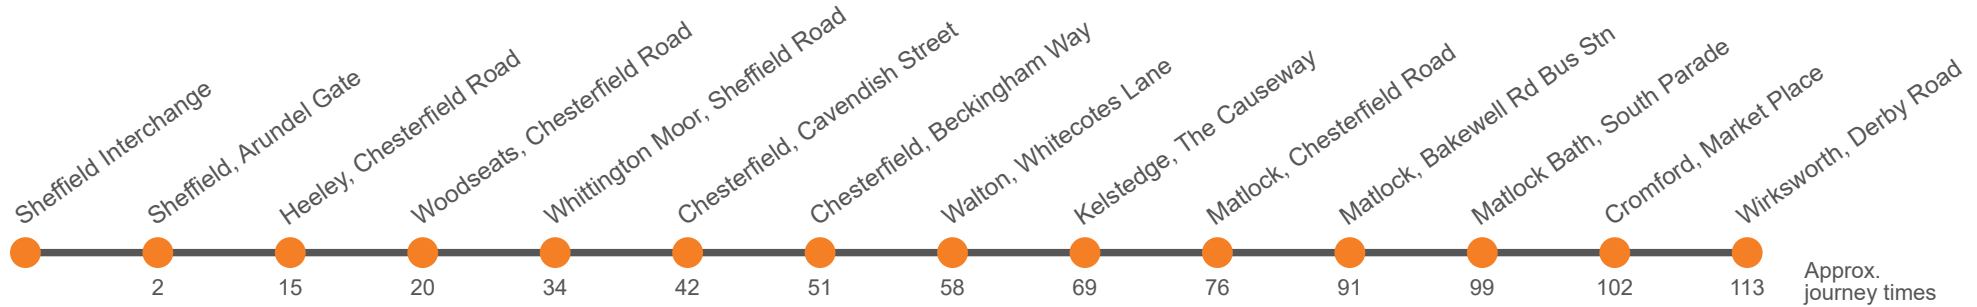

Monday to Friday (continued)

Barnsley Interchange Stop A1	1420	...	1518	...	1619	...	1731	...	1838	...	1940
Birdwell, Chapel Street	1434	...	1534	...	1636	...	1746	...	1851	...	1952
Meadowhall Interchange Stop A4	1452	...	1553	...	1656	...	1805	...	1907	...	2008
Carbrook, Arena Square	1459	...	1600	...	1704	...	1812	...	1913	...	2013
Sheffield Interchange, D4 <i>arr</i>	1512	...	1615	...	1720	...	1825	...	1925	...	2025
Sheffield Interchange, D4 <i>dep</i>	1520	1550	1620	1650	1725	1800	1830	1900	1930	...	2030
Sheffield, Arundel Gate, Stop AG12	1523	1553	1623	1653	1728	1803	1833	1902	1932	...	2032
Heeley, Retail Park	1538	1608	1638	1710	1746	1818	1846	1913	1943	...	2043
Woodseats, Cobnar Road	1545	1615	1645	1717	1752	1824	1851	1917	1947	...	2047
Whittington Moor, Lidl	1601	1631	1701	1734	1807	1838	1905	1929	1959	...	2059
Cavendish Street, Cavendish Street	1611	1641	1710	1742	1815	1846	1912	1936	2006	2035	2106
Chesterfield, Coach Station, Bay D <i>arr</i>	1615	1645	1714	1746	1819	1850	1916	1940	2010	2039	2110
Chesterfield, Coach Station, Bay D <i>dep</i>	1620	1650	1719	1751	1824	1855	...	...	...	2039	...
Walton, Hospital	1628	1658	1727	1759	1830	1901	...	...	...	2045	...
Walton, Foljambe Avenue/Greenways					1832		...	...	...		...
Kelstedge, Inn	1639	1709	1738	1810	...	1912	...	...	...	2054	...
Matlock Moor, Wirestone Lane, Matlock Farm Park					...		...	...	...		...
Matlock, Duke Of Wellington	1646	1716	1745	1817	...	1918	...	...	...	2100	...
Matlock, Bakewell Rd Bus Stn Stand 1	1657		1755		...	1926	...	...	...	2106	...
Matlock, Bakewell Rd Bus Stn Stand 6 (M&S lay-by) <i>arr</i>	...	1727	...	1825	...	...	...	...	...	...	...
Matlock, Bakewell Rd Bus Stn Stand 6 (M&S lay-by) <i>dep</i>	...	1732	...	1830	...	...	...	...	...	...	...
Matlock Bath, Fishpond Hotel	...	1740	...	1837	...	...	...	...	...	...	...
Cromford, Market Place	...	1744	...	1840	...	...	...	...	...	...	...
Wirksworth, St John's Street	...	1752	...	1848	...	...	...	...	...	...	...
Wirksworth, Derby Road/Oat Hill	...	1755	...	1851	...	...	...	...	...	...	...