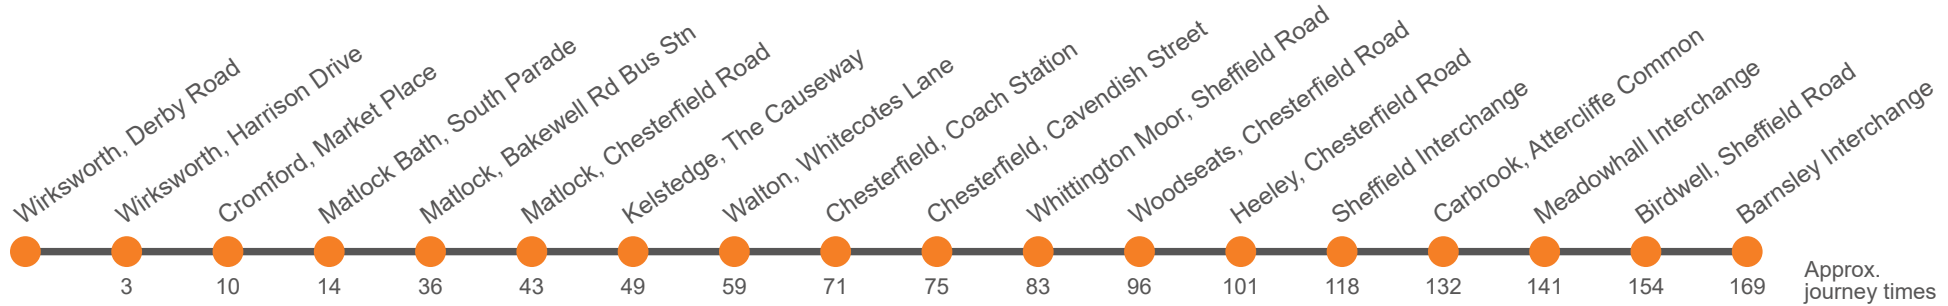

Approx. journey times

Saturday (continued)

Codes	MFP				MFP							
Wirksworth, Derby Road/Oat Hill	...	1134	...	1234	...	1334	...	1439	...	1543	...	1658
Wirksworth, Market Place	...	1137	...	1237	...	1337	...	1442	...	1546	...	1701
Cromford, Market Place	...	1144	...	1244	...	1344	...	1449	...	1553	...	1708
Matlock Bath, Fishpond Hotel	...	1148	...	1248	...	1348	...	1453	...	1557	...	1712
Matlock, Bakewell Rd Bus Stn Stand 1 <i>arr</i>	...	1201	...	1301	...	1401	...	1506	...	1610	...	1725
Matlock, Bakewell Rd Bus Stn Stand 1 <i>dep</i>	1137	1207	1240	1310	1340	1410	1445	1515	1545	1620	1705	1735
Matlock, Duke Of Wellington	1146	1216	1249	1319	1349	1419	1454	1524	1554	1629	1714	1744
Kelstedge, Inn	1152	1223	1256		1356	1426	1500	1530	1600		1720	1750
Matlock Moor, Wirestone Lane, Matlock Farm Park				1326						1636		
Walton, Hospital	1202	1233	1306	1340	1406	1436	1510	1540	1610	1650	1730	1800
Chesterfield, Coach Station, Bay C <i>arr</i>	1212	1243	1316	1350	1416	1446	1519	1549	1619	1659	1739	1808
Chesterfield, Coach Station, Bay C <i>dep</i>	1217	1248	1321	1355	1421	1451	1524	1554	1624	1704	1744	1813
Chesterfield, Cavendish Street, Stop T2	1221	1252	1325	1359	1425	1455	1528	1558	1628	1708	1748	1817
Whittington Moor, Lidl	1229	1300	1333	1407	1433	1503	1536	1606	1636	1716	1756	1824
Woodseats, Library	1245	1316	1349	1421	1447	1516	1549	1619	1649	1729	1809	1837
Heeley, Retail Park	1251	1322	1355	1427	1453	1521	1554	1624	1654	1734	1814	1842
Sheffield Interchange, D4		1335		1440		1534		1637		1746		1852
Sheffield Interchange, C2 <i>arr</i>	1304	...	1408	...	1506	...	1607	...	1706	...	1825	...
Sheffield Interchange, C2 <i>dep</i>	1309	...	1413	...	1513	...	1613	...	1713	...	1833	...
Carbrook, Arena Square	1323	...	1427	...	1527	...	1627	...	1727	...	1847	...
Meadowhall Interchange Stop C4	1333	...	1438	...	1539	...	1639	...	1737	...	1857	...
Birdwell, Chapel Street	1346	...	1451	...	1552	...	1652	...	1750	...	1910	...
Barnsley Interchange Stop A1	1403	...	1507	...	1608	...	1708	...	1806	...	1925	...

MFP This journey calls at Matlock Farm Park and does not serve Kelstedge