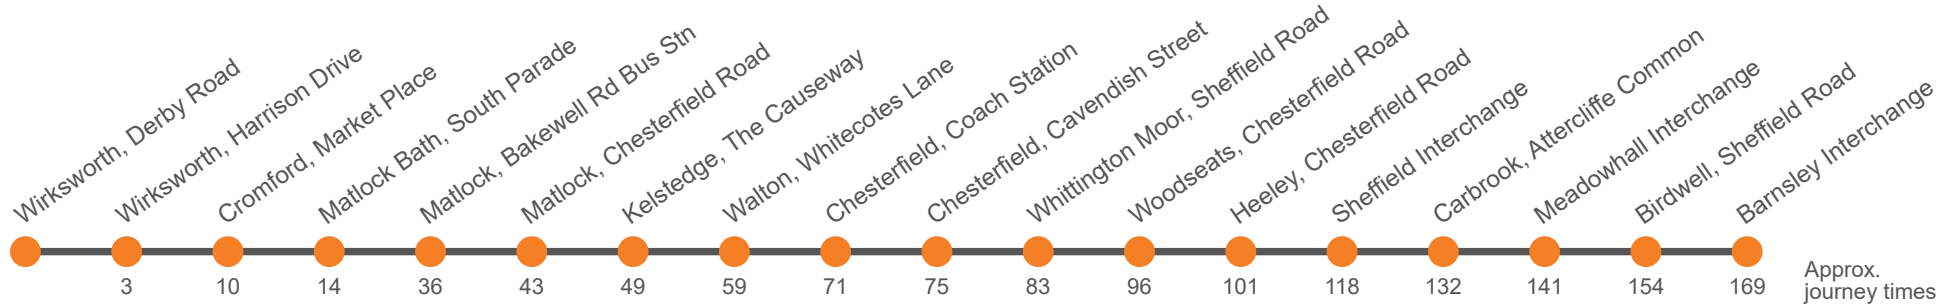

Sunday

Codes	MFP						MFP					
Wirksworth, Derby Road/Oat Hill	...	...	...	0934	1034	1134	1234	1339	1439	1539	1639	1739
Wirksworth, Market Place	...	...	...	0937	1037	1137	1237	1342	1442	1542	1642	1742
Cromford, Market Place	...	...	...	0944	1044	1144	1244	1349	1449	1549	1649	1749
Matlock Bath, Fishpond Hotel	...	...	...	0948	1048	1148	1248	1353	1453	1553	1653	1753
Matlock, Bakewell Rd Bus Stn Stand 1	...	...	0910	1010	1110	1210	1310	1415	1515	1615	1715	1805
Matlock, Duke Of Wellington	...	...	0917	1017	1117	1217	1317	1422	1523	1623	1723	1812
Kelstedge, Inn	...	...	0923	1023	1123	1223	1324	1428	1529	1630	1729	1818
Matlock Moor, Wirestone Lane, Matlock Farm Park	...	...					1324			1630		
Walton, Hospital	...	...	0933	1033	1133	1233	1338	1438	1539	1644	1739	1828
Chesterfield, Coach Station, Bay C <i>arr</i>	...	...	0940	1040	1140	1240	1345	1445	1546	1651	1746	1835
Chesterfield, Coach Station, Bay C <i>dep</i>	0753	0851	0945	1045	1145	1245	1350	1450	1551	1656	1751	1835
Chesterfield, Cavendish Street, Stop T2	0756	0854	0949	1049	1149	1249	1354	1454	1554	1659	1754	1838
Whittington Moor, Lidl	0803	0901	0957	1057	1157	1257	1402	1502	1602	1706	1800	...
Woodseats, Library	0815	0913	1011	1111	1211	1311	1416	1516	1615	1719	1812	...
Heeley, Retail Park	0818	0917	1015	1116	1216	1316	1421	1521	1619	1723	1816	...
Sheffield Interchange, D4										1733	1825	...
Sheffield Interchange, C2 <i>arr</i>	0827	0927	1025	1127	1227	1327	1432	1532	1630	...	...	...
Sheffield Interchange, C2 <i>dep</i>	0832	0932	1032	1132	1232	1332	1437	1537	1637	...	...	...
Carbrook, Arena Square	0845	0945	1045	1146	1246	1346	1451	1551	1651	...	...	...
Meadowhall Interchange Stop C4	0854	0954	1053	1155	1256	1356	1501	1601	1700	...	...	...
Birdwell, Chapel Street	0906	1006	1106	1208	1309	1409	1514	1613	1712	...	...	...
Barnsley Interchange Stop A1	0920	1021	1121	1223	1324	1424	1529	1628	1726	...	...	...

MFP This journey calls at Matlock Farm Park and does not serve Kelstedge