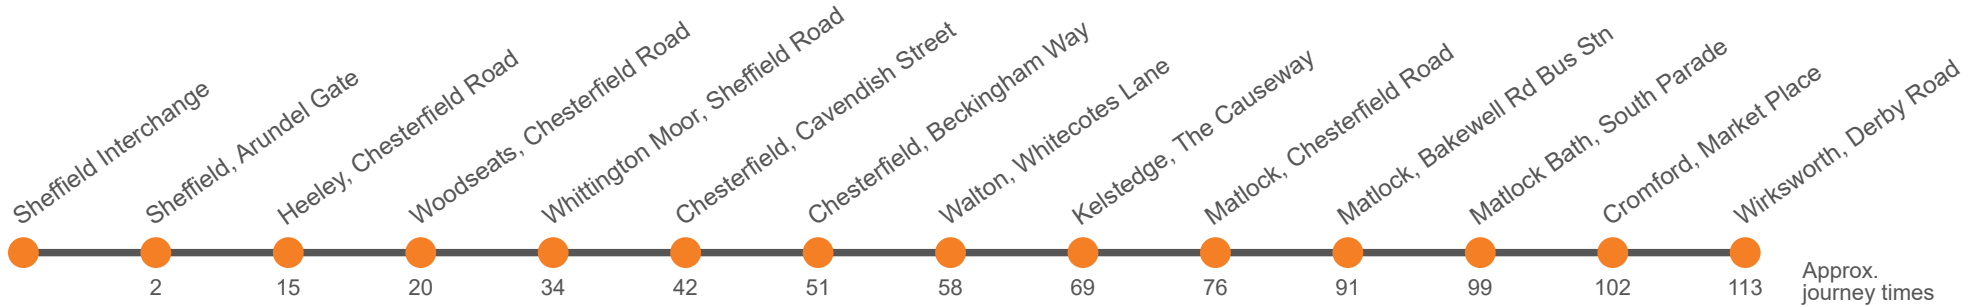

Sunday

Codes	MFP				MFP							
Barnsley Interchange Stop A1	...	...	...	...	0941	1041	1141	1241	1341	1441	1541	
Birdwell, Chapel Street	...	...	...	...	0954	1054	1154	1254	1354	1454	1554	
Meadowhall Interchange Stop A4	...	...	...	...	1012	1112	1212	1312	1412	1512	1613	
Carbrook, Arena Square	...	...	...	...	1018	1118	1218	1321	1421	1521	1620	
Sheffield Interchange, D4 <i>arr</i>	...	...	...	...	1030	1131	1231	1334	1434	1534	1633	
Sheffield Interchange, D4 <i>dep</i>	...	...	0836	0936	1036	1136	1236	1339	1439	1539	1639	
Sheffield, Arundel Gate, Stop AG12	...	...	0838	0938	1039	1139	1239	1342	1442	1542	1642	
Heeley, Retail Park	...	...	0847	0948	1050	1150	1251	1354	1454	1554	1654	
Woodseats, Cobnar Road	...	...	0851	0952	1055	1155	1256	1359	1459	1559	1659	
Whittington Moor, Lidl	...	...	0904	1005	1109	1209	1309	1412	1512	1612	1712	
Cavendish Street, Cavendish Street	0817	0827	0912	1013	1117	1217	1317	1420	1520	1620	1720	
Chesterfield, Coach Station, Bay D <i>arr</i>	0821	0831	0916	1017	1121	1221	1321	1424	1524	1624	1724	
Chesterfield, Coach Station, Bay D <i>dep</i>	0823	0833	0921	1022	1126	1226	1326	1429	1529	1629	1729	
Walton, Hospital	0829	0839	0927	1028	1132	1232	1332	1435	1535	1635	1735	
Kelstedge, Inn	0839	0849	0938		1143	1243		1446	1546	1646	1746	
Matlock Moor, Wirestone Lane, Matlock Farm Park				1043			1347					
Matlock, Duke Of Wellington	0845	0855	0944	1051	1149	1249	1355	1452	1552	1652	1752	
Matlock, Bakewell Rd Bus Stn Stand 1		0902									1800	
Matlock, Bakewell Rd Bus Stn Stand 6 (M&S lay-by) <i>arr</i>	0852	...	0952	1059	1200	1300	1406	1502	1602	1702	...	
Matlock, Bakewell Rd Bus Stn Stand 6 (M&S lay-by) <i>dep</i>	0857	...	0957	1104	1205	1305	1411	1507	1607	1707	...	
Matlock Bath, Fishpond Hotel	0902	...	1003	1110	1211	1311	1417	1513	1613	1713	...	
Cromford, Market Place	0905	...	1007	1114	1215	1315	1421	1517	1617	1717	...	
Wirksworth, St John's Street	0913	...	1015	1122	1223	1323	1429	1525	1625	1725	...	
Wirksworth, Derby Road/Oat Hill	0916	...	1018	1125	1226	1326	1432	1528	1628	1728	...	

MFP This journey calls at Matlock Farm Park and does not serve Kelstedge