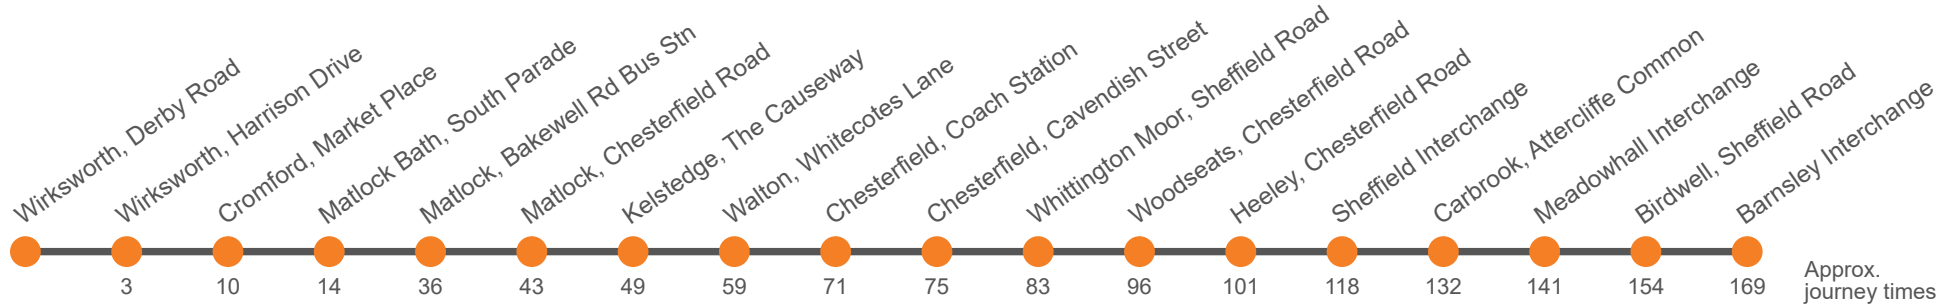

Approx. journey times

Saturday (continued)

Wirksworth, Derby Road/Oat Hill	...	1758	1856	...	...	...	...	...	...
Wirksworth, Market Place	...	1801	1859	...	...	...	...	...	...
Cromford, Market Place	...	1808	1906	...	...	...	...	...	...
Matlock Bath, Fishpond Hotel	...	1812	1910	...	...	...	...	...	...
Matlock, Bakewell Rd Bus Stn Stand 1 <i>arr</i>	...	1825	1921	...	...	...	...	...	...
Matlock, Bakewell Rd Bus Stn Stand 1 <i>dep</i>	1803	1831	1926	1936	...	2111	...	...	2311
Matlock, Duke Of Wellington	1810	1838	1932	1942	...	2116	...	...	2316
Kelstedge, Inn	1816	1844	1938	1948	...	2121	...	...	2321
Matlock Moor, Wirestone Lane, Matlock Farm Park					...		...	...	
Walton, Hospital	1826	1853	1947	1957	...	2130	...	...	2330
Chesterfield, Coach Station, Bay C <i>arr</i>	1833	1900	1953	2003	...	2136	...	...	2336
Chesterfield, Coach Station, Bay C <i>dep</i>	1833	1905	1955	2003	2047	2136	2147	2247	2336
Chesterfield, Cavendish Street, Stop T2	1837	1909	1959	2006	2050	2138	2150	2250	2338
Whittington Moor, Lidl	...	1916	2006	...	2056	...	2156	2256	...
Woodseats, Library	...	1928	2018	...	2108	...	2208	2308	...
Heeley, Retail Park	...	1933	2022	...	2112	...	2212	2312	...
Sheffield Interchange, D4	...		2031	...	2121	...	2221	2321	...
Sheffield Interchange, C2 <i>arr</i>	...	1942	...	...	...	...	...	...	...
Sheffield Interchange, C2 <i>dep</i>	...	1946	...	...	...	...	...	...	...
Carbrook, Arena Square	...	1959	...	...	...	...	...	...	...
Meadowhall Interchange Stop C4	...	2008	...	...	...	...	...	...	...
Birdwell, Chapel Street	...	2021	...	...	...	...	...	...	...
Barnsley Interchange Stop A1	...	2035	...	...	...	...	...	...	...