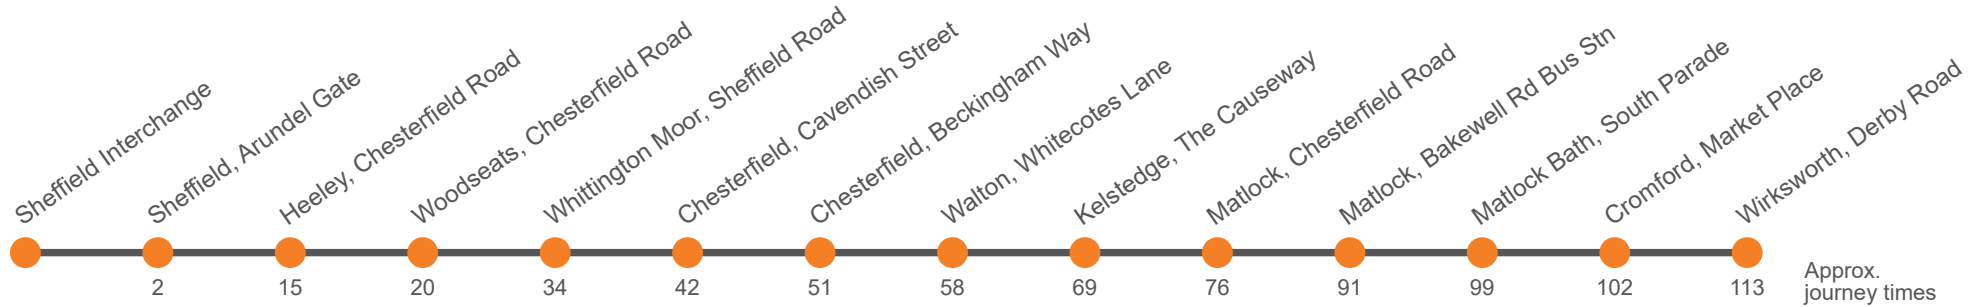

Sunday (continued)

Barnsley Interchange Stop A1	1641	...	1741	...	...	...	...	...	...
Birdwell, Chapel Street	1654	...	1754	...	...	...	...	...	...
Meadowhall Interchange Stop A4	1713	...	1812	...	...	...	...	...	...
Carbrook, Arena Square	1720	...	1818	...	...	...	...	...	...
Sheffield Interchange, D4 <i>arr</i>	1732	...	1830	...	...	...	...	...	...
Sheffield Interchange, D4 <i>dep</i>	1737	1752	1835	1850	1930	2030	2130	2230	2330
Sheffield, Arundel Gate, Stop AG12	1740	1755	1838	1853	1932	2032	2132	2232	2332
Heeley, Retail Park	1751	1806	1849	1904	1942	2042	2142	2242	2342
Woodseats, Cobnar Road	1755	1810	1853	1908	1946	2046	2146	2246	2346
Whittington Moor, Lidl	1808	1823	1906	1921	1957	2057	2157	2257	2357
Cavendish Street, Cavendish Street	1816	1831	1912	1927	2003	2103	2203	2303	0003
Chesterfield, Coach Station, Bay D <i>arr</i>	1820	1835	1916	1931	2007	2107	2207	2307	0007
Chesterfield, Coach Station, Bay D <i>dep</i>	1825	...	...	...	...	...	...	...	...
Walton, Hospital	1831	...	...	...	...	...	...	...	...
Kelstedge, Inn	1842	...	...	...	...	...	...	...	...
Matlock Moor, Wirestone Lane, Matlock Farm Park	...	...	...	...	...	...	...	...	...
Matlock, Duke Of Wellington	1848	...	...	...	...	...	...	...	...
Matlock, Bakewell Rd Bus Stn Stand 1	1855	...	...	...	...	...	...	...	...
Matlock, Bakewell Rd Bus Stn Stand 6 (M&S lay-by) <i>arr</i>	...	...	...	...	...	...	...	...	...
Matlock, Bakewell Rd Bus Stn Stand 6 (M&S lay-by) <i>dep</i>	...	...	...	...	...	...	...	...	...
Matlock Bath, Fishpond Hotel	...	...	...	...	...	...	...	...	...
Cromford, Market Place	...	...	...	...	...	...	...	...	...
Wirksworth, St John's Street	...	...	...	...	...	...	...	...	...
Wirksworth, Derby Road/Oat Hill	...	...	...	...	...	...	...	...	...