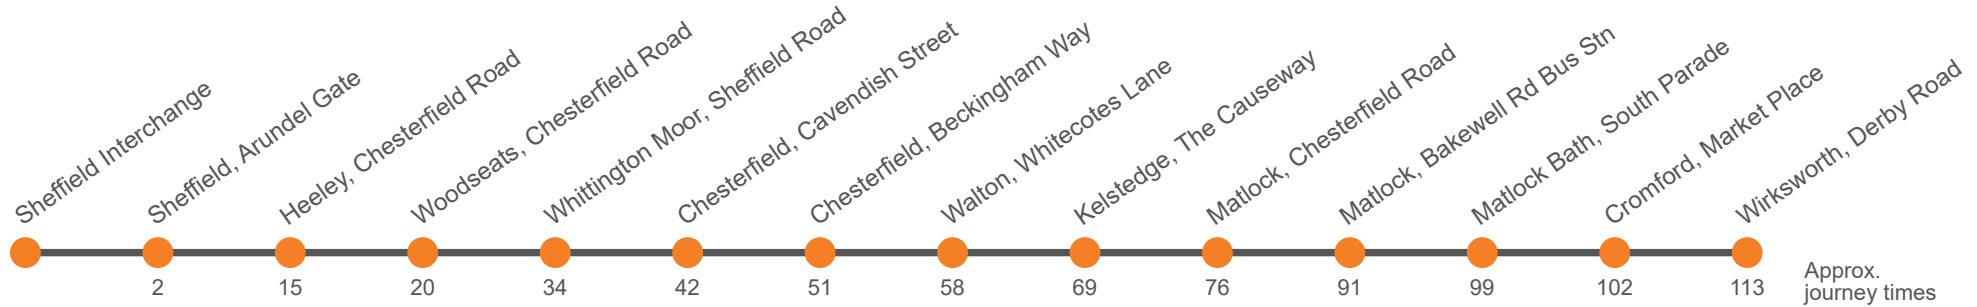

Monday to Friday

Codes											MFP
Barnsley Interchange Stop A1	...	...	...	...	...	...	...	...	0654	...	0754
Birdwell, Chapel Street	...	...	...	...	...	...	...	...	0707	...	0810
Meadowhall Interchange Stop A4	...	...	...	...	...	...	...	...	0725	...	0833
Carbrook, Arena Square	...	...	...	...	...	...	...	...	0732	...	0839
Sheffield Interchange, D4 <i>arr</i>	...	...	...	...	...	...	...	...	0748	...	0855
Sheffield Interchange, D4 <i>dep</i>	...	...	...	...	0616	0640	...	0726	0753	0831	0900
Sheffield, Arundel Gate, Stop AG12	...	...	...	...	0619	0643	...	0729	0756	0834	0903
Heeley, Retail Park	...	...	...	...	0629	0654	...	0741	0809	0847	0915
Woodseats, Cobnar Road	...	...	...	...	0633	0658	...	0747	0816	0852	0920
Whittington Moor, Lidl	...	...	...	...	0646	0711	...	0805	0835	0907	0933
Cavendish Street, Cavendish Street	0528	0551	0617	0637	0654	0719	0744	0814	0844	0916	0942
Chesterfield, Coach Station, Bay D <i>arr</i>	0532	0555	0621	0641	0658	0723	0748	0818	0848	0920	0946
Chesterfield, Coach Station, Bay D <i>dep</i>	0534	0557	0623	0643	0701	0728	0753	0823	0853	0925	0950
Walton, Hospital	0539	0603	0629	0649	0707	0734	0801	0831	0900	0932	0957
Walton, Foljambe Avenue/Greenways					0709						
Kelstedge, Inn	0548	0612	0639	0659	...	0745	0812	0842	0911	0943	
Matlock Moor, Wirestone Lane, Matlock Farm Park					...						1012
Matlock, Duke Of Wellington	0554	0618	0645	0705	...	0751	0819	0849	0918	0950	1020
Matlock, Bakewell Rd Bus Stn Stand 1	0559	0623		0711	...		0828		0927		1030
Matlock, Bakewell Rd Bus Stn Stand 6 (M&S lay-by) <i>arr</i>	...	...	0650	...	...	0759	...	0858	...	1000	...
Matlock, Bakewell Rd Bus Stn Stand 6 (M&S lay-by) <i>dep</i>	...	...	0654	...	...	0804	...	0910	...	1005	...
Matlock Bath, Fishpond Hotel	...	...	0701	...	...	0811	...	0917	...	1012	...
Cromford, Market Place	...	...	0704	...	...	0814	...	0920	...	1015	...
Wirksworth, St John's Street	...	...	0712	...	...	0822	...	0928	...	1023	...
Wirksworth, Derby Road/Oat Hill	...	...	0715	...	...	0825	...	0931	...	1026	...

MFP This journey calls at Matlock Farm Park and does not serve Kelstedge