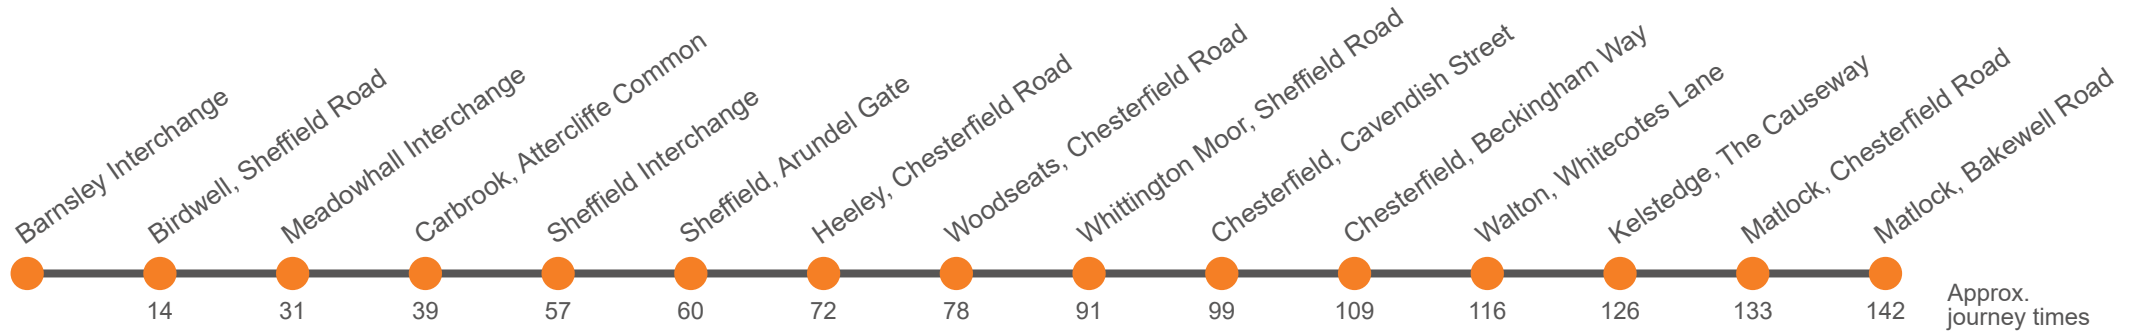

Sunday

Barnsley Interchange Stop A1	...	...	...	...	0941	1041	1141	1241	1341	1441	1541	1633	...
Birdwell, Chapel Street	...	...	...	...	0954	1054	1154	1254	1354	1454	1554	1646	...
Meadowhall Interchange Stop A4	...	...	...	...	1012	1112	1212	1312	1412	1512	1613	1705	...
Carbrook, Arena Square	...	...	...	...	1018	1118	1218	1321	1421	1534	1620	1712	...
Sheffield Interchange, D4 <i>arr</i>	...	...	...	...	1030	1136	1236	1334	1439	1539	1639	1724	...
Sheffield Interchange, D4 <i>dep</i>	...	...	0836	0936	1036	1136	1236	1339	1439	1539	1639	1729	1744
Sheffield, Arundel Gate, Stop AG12	...	...	0838	0938	1039	1139	1239	1342	1442	1542	1642	1732	1747
Heeley, Retail Park	...	...	0847	0948	1050	1150	1250	1354	1454	1554	1654	1743	1758
Woodseats, Cobnar Road	...	...	0851	0952	1055	1155	1255	1359	1459	1559	1659	1747	1802
Whittington Moor, Lidl	...	...	0904	1005	1109	1209	1309	1412	1512	1612	1712	1800	1815
Cavendish Street, Cavendish Street	0817	0827	0912	1013	1117	1217	1317	1420	1520	1620	1720	1808	1823
Chesterfield, Coach Station, Bay D <i>arr</i>	0821	0831	0916	1017	1121	1221	1321	1424	1524	1624	1724	1812	1827
Chesterfield, Coach Station, Bay D <i>dep</i>	0823	0833	0921	1022	1126	1226	1326	1429	1529	1629	1729	1817	...
Walton, Hospital	0829	0839	0927	1028	1132	1232	1332	1435	1535	1635	1735	1823	...
Kelstedge, Inn	0839	0849	0938	1039	1143	1243	1343	1446	1546	1646	1746	1834	...
Matlock, Duke Of Wellington	0845	0855	0944	1045	1149	1249	1349	1452	1552	1652	1752	1840	...
Matlock, Bakewell Road, (Stand C)		0902									1800	1847	...
Matlock, Bakewell Road, Stand B <i>arr</i>	0852	...	0952	1053	1200	1300	1400	1502	1602	1702	...	...	...
Matlock, Bakewell Road, Stand B <i>dep</i>	0857	...	0957	1058	1205	1305	1405	1507	1607	1707	...	...	...
Matlock Bath, Fishpond Hotel	0902	...	1003	1104	1211	1311	1411	1513	1613	1713	...	...	...
Cromford, Market Place	0905	...	1007	1108	1215	1315	1415	1517	1617	1717	...	...	...
Wirksworth, St John's Street	0913	...	1015	1116	1223	1323	1423	1525	1625	1725	...	...	...
Wirksworth, Derby Road/Oat Hill	0916	...	1018	1119	1226	1326	1426	1528	1628	1728	...	...	...