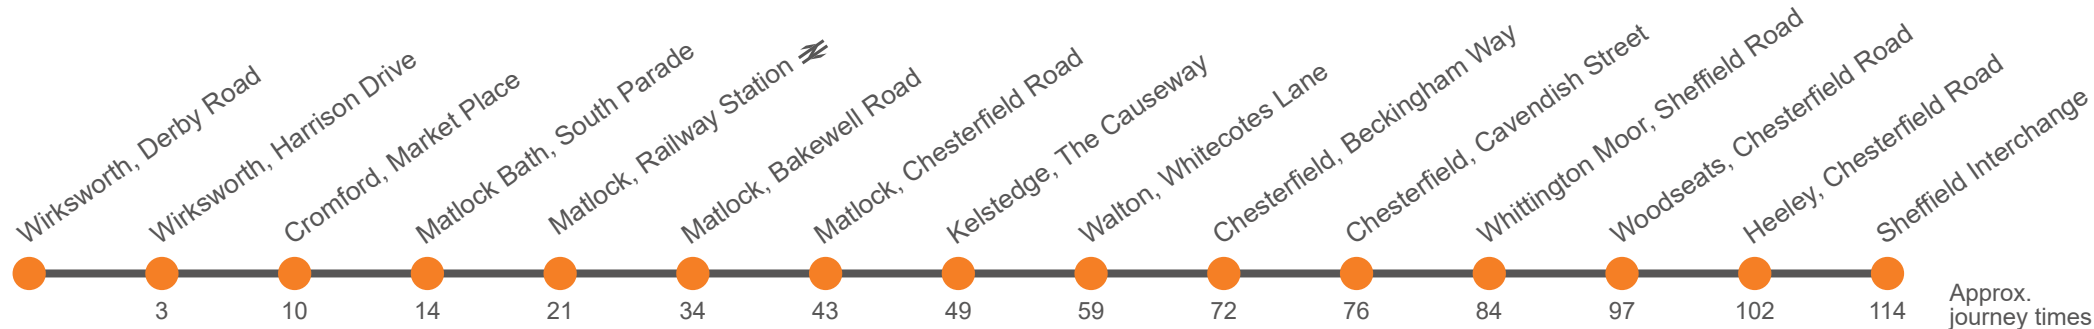

X17

Wirksworth - Barnsley via Matlock - Chesterfield - Sheffield

Effective from: 29/10/2023

Stagecoach Yorkshire

Monday to Friday (continued)

Wirksworth, Derby Road/Oat Hill	...	1034	...	1134	...	1234	...	1334	...	1439	...	1543	...
Wirksworth, Market Place	...	1037	...	1137	...	1237	...	1337	...	1442	...	1546	...
Cromford, Market Place	...	1044	...	1144	...	1244	...	1344	...	1449	...	1553	...
Matlock Bath, Fishpond Hotel	...	1048	...	1148	...	1248	...	1348	...	1453	...	1557	...
Matlock, Railway Station, Bay 2	...	1055	...	1155	...	1255	...	1355	...	1500	...	1604	...
Matlock, Bakewell Road, (Stand C) <i>arr</i>	...	1059	...	1159	...	1259	...	1359	...	1505	...	1610	...
Matlock, Bakewell Road, (Stand C) <i>dep</i>	1037	1107	1137	1207	1240	1310	1340	1410	1445	1515	1550	1620	1700
Matlock, Duke Of Wellington	1046	1116	1146	1216	1249	1319	1349	1419	1454	1524	1559	1629	1709
Kelstedge, Inn	1052	1122	1152	1222	1255	1325	1355	1425	1501	1531	1606	1636	1716
Walton, Foljambe Avenue/Greenways													
Walton, Hospital	1102	1132	1202	1232	1305	1335	1405	1435	1511	1542	1617	1646	1726
Chesterfield, Coach Station, Bay C <i>arr</i>	1111	1141	1211	1241	1314	1344	1413	1443	1519	1550	1625	1654	1734
Chesterfield, Coach Station, Bay C <i>dep</i>	1116	1146	1216	1246	1319	1349	1419	1449	1524	1555	1630	1659	1739
Chesterfield, Cavendish Street, Stop T2	1120	1150	1220	1250	1323	1353	1423	1453	1528	1559	1635	1704	1744
Whittington Moor, Lidl	1128	1158	1228	1258	1331	1401	1431	1501	1536	1607	1643	1712	1752
Woodseats, Library	1141	1211	1241	1311	1344	1414	1444	1516	1550	1621	1657	1726	1806
Heeley, Retail Park	1146	1216	1246	1316	1349	1419	1449	1522	1556	1626	1702	1731	1811
Sheffield Interchange, D4		1228		1328		1431		1534		1640		1744	
Sheffield Interchange, C2 <i>arr</i>	1157	...	1257	...	1401	...	1501	...	1608	...	1716	...	1823
Sheffield Interchange, C2 <i>dep</i>	1202	...	1302	...	1406	...	1506	...	1613	...	1721	...	1828
Carbrook, Arena Square	1216	...	1317	...	1421	...	1521	...	1631	...	1740	...	1843
Meadowhall Interchange Stop C4	1225	...	1326	...	1430	...	1530	...	1646	...	1755	...	1852
Birdwell, Chapel Street	1238	...	1339	...	1444	...	1545	...	1706	...	1812	...	1905
Barnsley Interchange Stop A1	1254	...	1355	...	1501	...	1603	...	1724	...	1829	...	1920