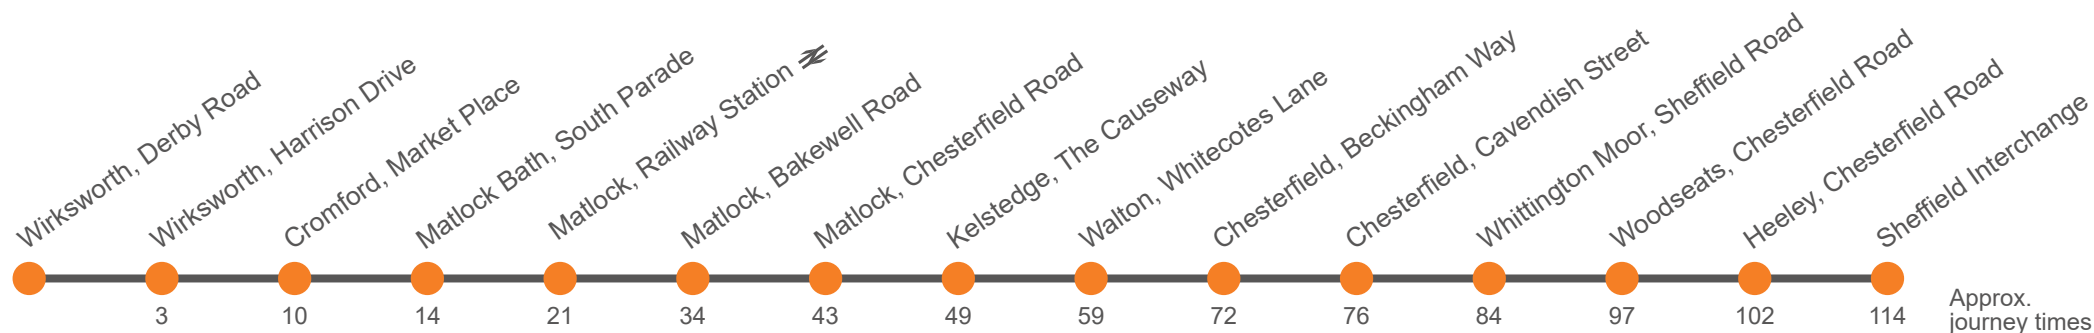

X17

Wirksworth - Barnsley via Matlock - Chesterfield - Sheffield

Effective from: 29/10/2023

Stagecoach Yorkshire

Monday to Friday

Wirksworth, Derby Road/Oat Hill	0721	...	0832	...	0934
Wirksworth, Market Place	0724	...	0835	...	0937
Cromford, Market Place	0731	...	0842	...	0944
Matlock Bath, Fishpond Hotel	0735	...	0846	...	0948
Matlock, Railway Station, Bay 2	0742	...	0853	...	0955
Matlock, Bakewell Road, (Stand C) <i>arr</i>	0748	...	0859	...	0959
Matlock, Bakewell Road, (Stand C) <i>dep</i>	0604	0628	...	0716	0754	0835	0905	0935	1006
Matlock, Duke Of Wellington	0610	0634	...	0723	0804	0845	0915	0944	1015
Kelstedge, Inn	0616	0640	...	0729	0811	0852	0922	0951	1022
Walton, Foljambe Avenue/Greenways	0711
Walton, Hospital	0626	0650	0715	0739	0821	0902	0932	1002	1033
Chesterfield, Coach Station, Bay C <i>arr</i>	0635	0700	0725	0750	0832	0912	0942	1012	1042
Chesterfield, Coach Station, Bay C <i>dep</i>	0520	0537	0556	0615	0640	0705	0730	0755	0837	0917	0947	1017	1047
Chesterfield, Cavendish Street, Stop T2	0523	0540	0559	0618	0643	0708	0734	0800	0842	0921	0951	1021	1051
Whittington Moor, Lidl	0529	0546	0605	0624	0649	0716	0743	0809	0851	0929	0959	1029	1059
Woodseats, Library	0541	0559	0618	0637	0702	0731	0759	0827	0904	0942	1012	1042	1112
Heeley, Retail Park	0545	0603	0622	0641	0706	0736	0805	0834	0909	0947	1017	1047	1117
Sheffield Interchange, D4	...	0611	0631	...	0716	...	0820	...	0921	...	1028	...	1128
Sheffield Interchange, C2 <i>arr</i>	0553	0650	...	0750	...	0849	...	0958	...	1058	...
Sheffield Interchange, C2 <i>dep</i>	0555	0654	...	0755	...	0854	...	1003	...	1103	...
Carbrook, Arena Square	0609	0709	...	0811	...	0910	...	1019	...	1117	...
Meadowhall Interchange Stop C4	0616	0716	...	0819	...	0921	...	1028	...	1126	...
Birdwell, Chapel Street	0629	0729	...	0833	...	0934	...	1041	...	1139	...
Barnsley Interchange Stop A1	0643	0744	...	0852	...	0951	...	1058	...	1155	...