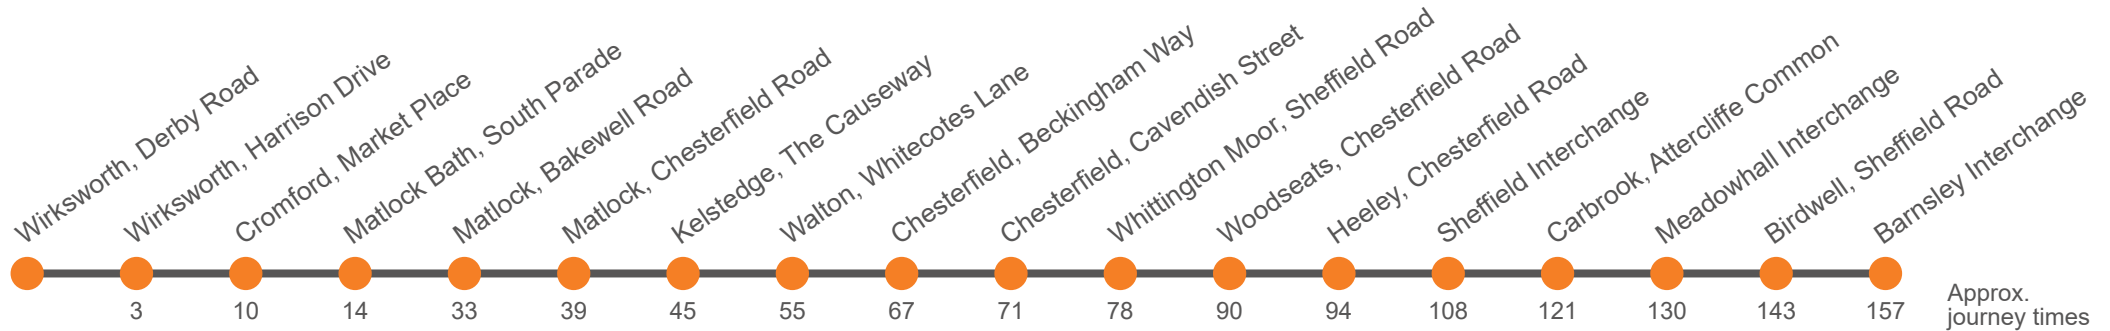

X17

Wirksworth to Barnsley via Matlock - Chesterfield - Sheffield

Effective from: 28/05/2023

Stagecoach Yorkshire

Monday to Friday

Wirksworth, Derby Road/Oat Hill	0721	...	0832	...	0934	...
Wirksworth, Market Place	0724	...	0835	...	0937	...
Cromford, Market Place	0731	...	0842	...	0944	...
Matlock Bath, Fishpond Hotel	0735	...	0846	...	0948	...
Matlock, Bakewell Road, (Stand C) <i>arr</i>	0748	...	0859	...	0959	...
Matlock, Bakewell Road, (Stand C) <i>dep</i>	0604	0628	...	0716	0754	0835	0905	0935	1006	1037
Matlock, Duke Of Wellington	0610	0634	...	0723	0804	0845	0915	0944	1015	1046
Kelstedge, Inn	0616	0640	...	0729	0811	0852	0922	0951	1022	1052
Walton, Foljambe Avenue/Greenways	0711
Walton, Hospital	0626	0650	0715	0739	0821	0902	0932	1002	1033	1102
Chesterfield, Coach Station, Bay C <i>arr</i>	0635	0700	0725	0750	0832	0912	0942	1012	1042	1111
Chesterfield, Coach Station, Bay C <i>dep</i>	0520	0537	0615	0640	0705	0730	0755	0837	0917	0947	1017	1047	1116
Chesterfield, Cavendish Street, Stop T2	0523	0540	0618	0643	0708	0734	0800	0842	0921	0951	1021	1051	1120
Whittington Moor, Lidl	0529	0546	0624	0649	0716	0743	0809	0851	0929	0959	1029	1059	1128
Woodseats, Library	0541	0559	0637	0702	0731	0759	0827	0904	0942	1012	1042	1112	1141
Heeley, Retail Park	0545	0603	0641	0706	0736	0805	0834	0909	0947	1017	1047	1117	1146
Sheffield Interchange, D4	...	0611	...	0716	...	0820	...	0921	...	1028	...	1128	...
Sheffield Interchange, C2 <i>arr</i>	0553	...	0650	...	0750	...	0849	...	0958	...	1058	...	1157
Sheffield Interchange, C2 <i>dep</i>	0555	...	0654	...	0755	...	0854	...	1003	...	1103	...	1202
Carbrook, Arena Square	0609	...	0709	...	0811	...	0910	...	1019	...	1117	...	1216
Meadowhall Interchange Stop C4	0616	...	0716	...	0819	...	0921	...	1028	...	1126	...	1225
Birdwell, Chapel Street	0629	...	0729	...	0833	...	0934	...	1041	...	1139	...	1238
Barnsley Interchange Stop A1	0643	...	0744	...	0852	...	0951	...	1058	...	1155	...	1254