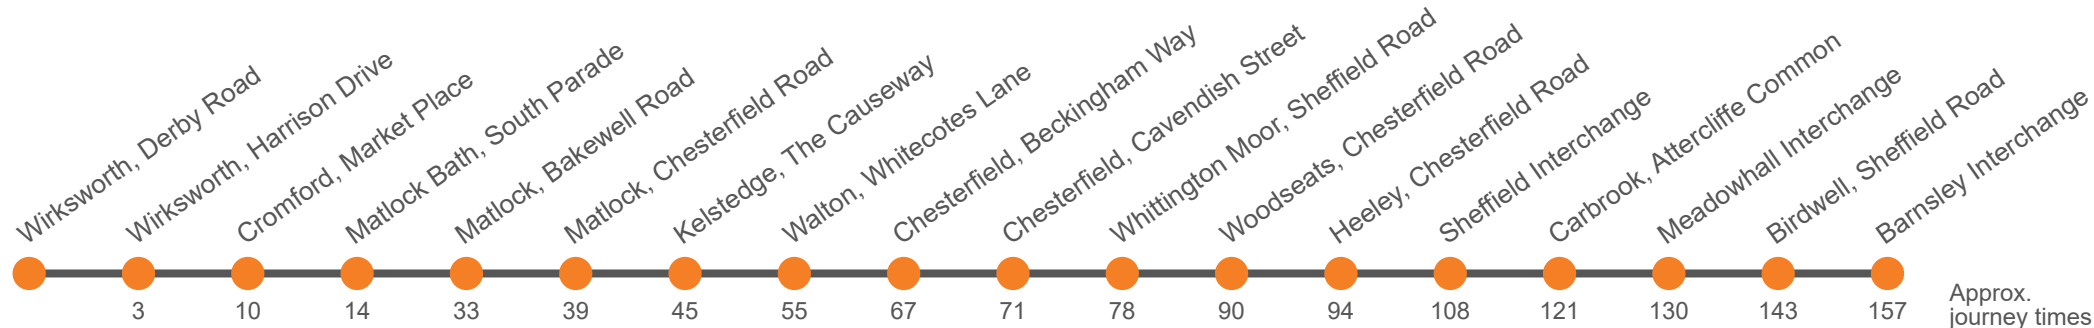

Saturday

Wirksworth, Derby Road/Oat Hill	...	...	...	...	...	...	...	0832	...	0934	...	1034	...
Wirksworth, Market Place	...	...	...	...	...	...	...	0835	...	0937	...	1037	...
Cromford, Market Place	...	...	...	...	...	...	...	0842	...	0944	...	1044	...
Matlock Bath, Fishpond Hotel	...	...	...	...	...	...	...	0846	...	0948	...	1048	...
Matlock, Bakewell Road, (Stand C) <i>arr</i>	...	...	...	...	...	...	...	0857	...	0959	...	1100	...
Matlock, Bakewell Road, (Stand C) <i>dep</i>	...	...	...	...	...	0811	...	0905	0935	1006	1037	1107	1137
Matlock, Duke Of Wellington	...	...	...	...	...	0819	...	0913	0943	1014	1046	1116	1146
Kelstedge, Inn	...	...	...	...	...	0825	...	0919	0949	1020	1052	1122	1152
Walton, Hospital	...	...	...	...	...	0834	...	0929	0959	1030	1102	1132	1202
Chesterfield, Coach Station, Bay C <i>arr</i>	...	...	...	...	...	0844	...	0939	1009	1040	1112	1142	1212
Chesterfield, Coach Station, Bay C <i>dep</i>	0545	0635	0724	0752	0822	0849	0919	0945	1015	1045	1117	1147	1217
Chesterfield, Cavendish Street, Stop T2	0548	0638	0727	0755	0825	0853	0923	0949	1019	1049	1121	1151	1221
Whittington Moor, Lidl	0554	0644	0733	0803	0833	0901	0931	0957	1027	1057	1129	1159	1229
Woodseats, Library	0606	0656	0746	0816	0846	0914	0944	1011	1041	1112	1144	1215	1245
Heeley, Retail Park	0609	0659	0750	0820	0850	0919	0949	1016	1046	1117	1150	1221	1251
Sheffield Interchange, D4				0829		0929		1027		1128		1234	
Sheffield Interchange, C2 <i>arr</i>	0618	0708	0759	...	0900	...	0959	...	1057	...	1201	...	1304
Sheffield Interchange, C2 <i>dep</i>	0620	0712	0805	...	0905	...	1005	...	1105	...	1206	...	1309
Carbrook, Arena Square	0633	0725	0818	...	0918	...	1019	...	1119	...	1220	...	1323
Meadowhall Interchange Stop C4	0639	0734	0827	...	0927	...	1028	...	1129	...	1230	...	1333
Birdwell, Chapel Street	0651	0746	0840	...	0939	...	1040	...	1142	...	1243	...	1346
Barnsley Interchange Stop A1	0705	0801	0855	...	0954	...	1056	...	1159	...	1300	...	1403