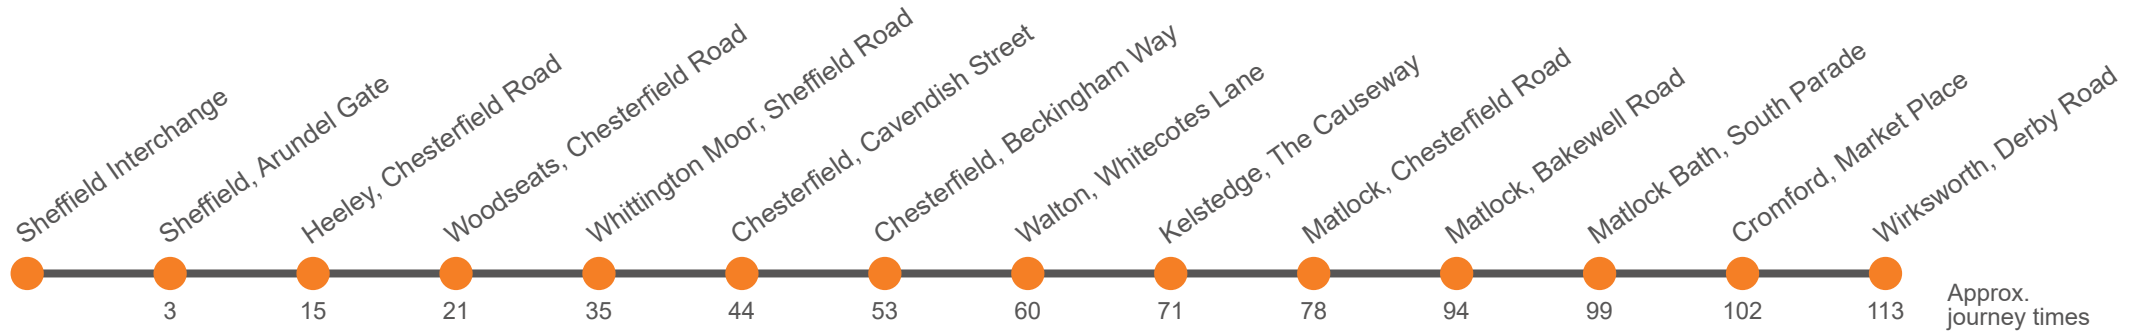

Saturday

Barnsley Interchange Stop A1	...	...	...	0713	...	0813	...	0913	...	1011	...	1109	...
Birdwell, Chapel Street	...	...	...	0725	...	0826	...	0926	...	1025	...	1124	...
Meadowhall Interchange Stop A4	...	...	...	0742	...	0843	...	0943	...	1042	...	1141	...
Carbrook, Arena Square	...	...	...	0748	...	0849	...	0950	...	1049	...	1149	...
Sheffield Interchange, D4 <i>arr</i>	...	...	...	0759	...	0900	...	1001	...	1101	...	1201	...
Sheffield Interchange, D4 <i>dep</i>	...	...	...	0805	0835	0905	0936	1006	1036	1106	1136	1206	1241
Sheffield, Arundel Gate, Stop AG12	...	...	...	0807	0838	0908	0939	1009	1039	1109	1139	1209	1244
Heeley, Retail Park	...	...	...	0816	0847	0918	0950	1020	1050	1122	1152	1222	1257
Woodseats, Cobnar Road	...	...	...	0820	0851	0923	0955	1025	1055	1127	1157	1227	1302
Whittington Moor, Lidl	...	...	...	0833	0904	0936	1008	1038	1108	1140	1210	1240	1315
Cavendish Street, Cavendish Street	0723	0733	0833	0840	0912	0944	1016	1046	1116	1148	1218	1248	1323
Chesterfield, Coach Station, Bay D <i>arr</i>	0727	0737	0837	0844	0916	0948	1020	1050	1120	1152	1222	1252	1327
Chesterfield, Coach Station, Bay D <i>dep</i>	0729	0739	0839	0859	0924	0954	1025	1055	1125	1157	1227	1257	1332
Walton, Hospital	0735	0745	0845	0905	0930	1000	1031	1102	1132	1204	1234	1304	1339
Kelstedge, Inn	0745	0755	0855	0915	0940	1010	1041	1112	1142	1214	1244	1314	1349
Matlock, Duke Of Wellington	0751	0801	0901	0921	0946	1016	1048	1119	1149	1221	1251	1321	1356
Matlock, Bakewell Road, (Stand C)		0806		0927		1023		1129		1232		1332	
Matlock, Bakewell Road, Stand B <i>arr</i>	0756	...	0907	...	0953	...	1058	...	1200	...	1302	...	1407
Matlock, Bakewell Road, Stand B <i>dep</i>	0804	...	0910	...	1000	...	1103	...	1205	...	1307	...	1412
Matlock Bath, Fishpond Hotel	0809	...	0915	...	1005	...	1109	...	1211	...	1313	...	1418
Cromford, Market Place	0812	...	0918	...	1008	...	1113	...	1215	...	1317	...	1422
Wirksworth, St John's Street	0820	...	0926	...	1016	...	1121	...	1223	...	1325	...	1430
Wirksworth, Derby Road/Oat Hill	0823	...	0929	...	1019	...	1124	...	1226	...	1328	...	1433