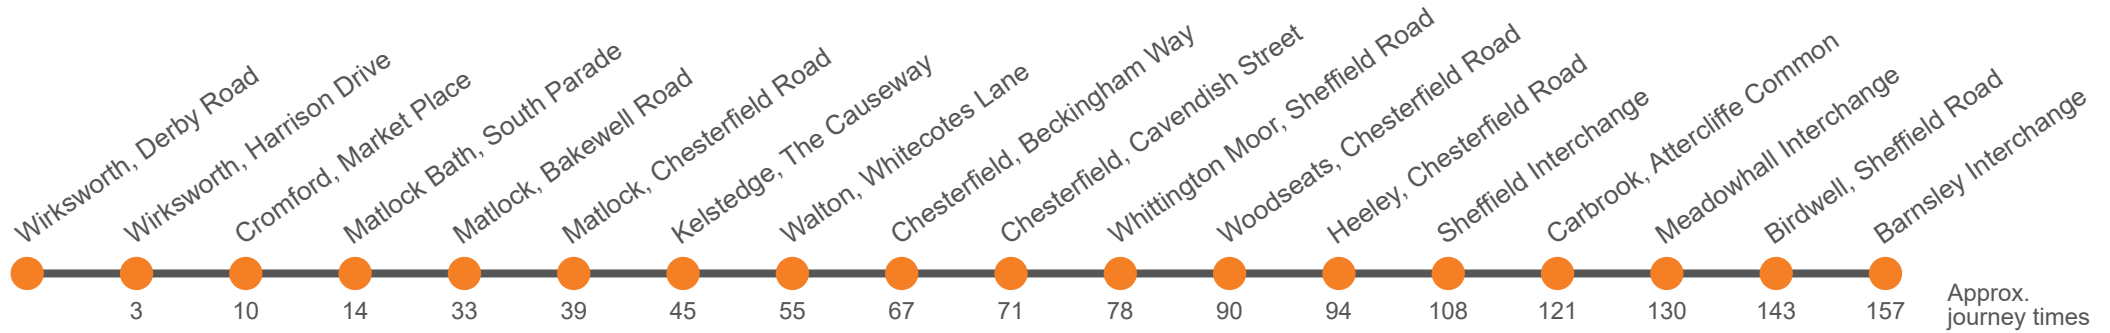

Sunday

Wirksworth, Derby Road/Oat Hill	...	...	...	0934	1034	1134	1234	1334	1434	1534	1634	...	1734
Wirksworth, Market Place	...	...	...	0937	1037	1137	1237	1337	1437	1537	1637	...	1737
Cromford, Market Place	...	...	...	0944	1044	1144	1244	1344	1444	1544	1644	...	1744
Matlock Bath, Fishpond Hotel	...	...	...	0948	1048	1148	1248	1348	1448	1548	1648	...	1748
Matlock, Bakewell Road, (Stand C) <i>arr</i>	...	...	...	1001	1101	1201	1301	1401	1501	1601	1701	...	1801
Matlock, Bakewell Road, (Stand C) <i>dep</i>	...	...	0910	1010	1110	1210	1310	1410	1510	1610	1710	1805	1810
Matlock, Duke Of Wellington	...	...	0917	1017	1117	1217	1317	1417	1518	1618	1718	1812	1817
Kelstedge, Inn	...	...	0923	1023	1123	1223	1323	1423	1524	1624	1724	1818	1823
Walton, Hospital	...	...	0933	1033	1133	1233	1333	1433	1534	1634	1734	1828	1833
Chesterfield, Coach Station, Bay C <i>arr</i>	...	...	0940	1040	1140	1240	1340	1440	1541	1641	1741	1835	1840
Chesterfield, Coach Station, Bay C <i>dep</i>	0753	0851	0945	1045	1145	1245	1345	1445	1546	1646	1746	1835	1840
Chesterfield, Cavendish Street, Stop T2	0756	0854	0949	1049	1149	1249	1349	1449	1549	1649	1749	1838	1843
Whittington Moor, Lidl	0803	0901	0957	1057	1157	1257	1357	1457	1557	1656	1755	...	...
Woodseats, Library	0815	0913	1011	1111	1211	1311	1411	1511	1610	1709	1807	...	...
Heeley, Retail Park	0818	0917	1015	1116	1216	1316	1416	1516	1614	1713	1811	...	...
Sheffield Interchange, D4										1723	1820	...	...
Sheffield Interchange, C2 <i>arr</i>	0827	0927	1025	1127	1227	1327	1427	1527	1625	...	...	...	...
Sheffield Interchange, C2 <i>dep</i>	0832	0932	1032	1132	1232	1332	1432	1532	1632	...	...	...	...
Carbrook, Arena Square	0845	0945	1045	1146	1246	1346	1446	1546	1646	...	...	...	...
Meadowhall Interchange Stop C4	0854	0954	1053	1155	1256	1356	1456	1556	1655	...	...	...	...
Birdwell, Chapel Street	0906	1006	1106	1208	1309	1409	1509	1608	1707	...	...	...	...
Barnsley Interchange Stop A1	0920	1021	1121	1223	1324	1424	1524	1623	1721	...	...	...	...