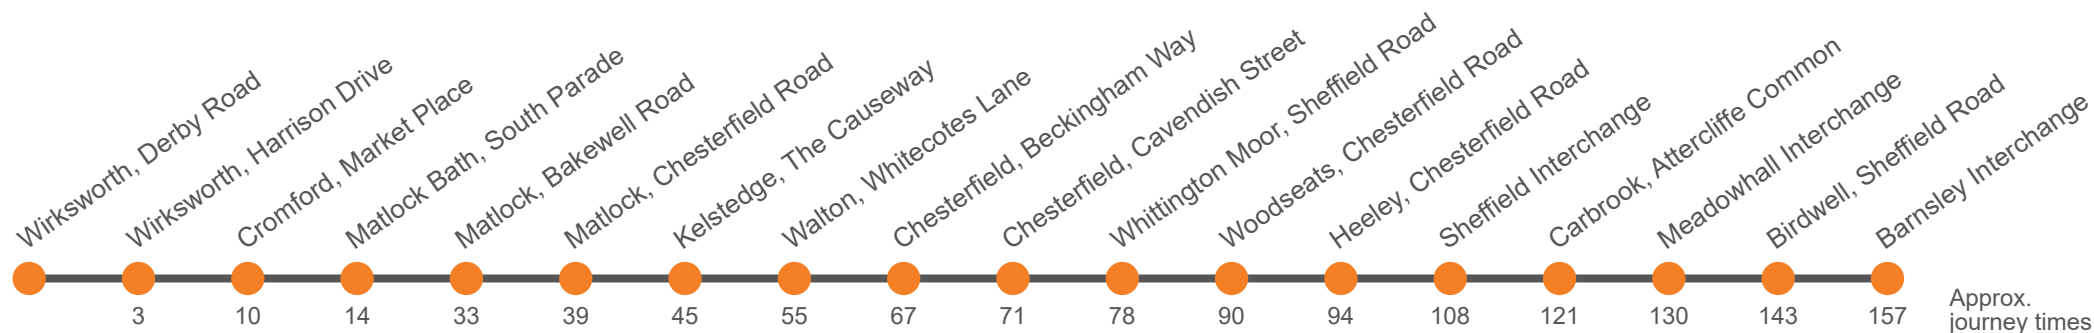

X17

Wirksworth to Barnsley via Matlock - Chesterfield - Sheffield

Effective from: 28/05/2023

Stagecoach Yorkshire

Monday to Friday (continued)

Wirksworth, Derby Road/Oat Hill	1034	...	1134	...	1234	...	1334	...	1439	...	1543	...	1653
Wirksworth, Market Place	1037	...	1137	...	1237	...	1337	...	1442	...	1546	...	1656
Cromford, Market Place	1044	...	1144	...	1244	...	1344	...	1449	...	1553	...	1703
Matlock Bath, Fishpond Hotel	1048	...	1148	...	1248	...	1348	...	1453	...	1557	...	1707
Matlock, Bakewell Road, (Stand C) <i>arr</i>	1059	...	1159	...	1259	...	1359	...	1505	...	1610	...	1720
Matlock, Bakewell Road, (Stand C) <i>dep</i>	1107	1137	1207	1240	1310	1340	1410	1445	1515	1550	1620	1700	1730
Matlock, Duke Of Wellington	1116	1146	1216	1249	1319	1349	1419	1454	1524	1559	1629	1709	1738
Kelstedge, Inn	1122	1152	1222	1255	1325	1355	1425	1501	1531	1606	1636	1716	1744
Walton, Foljambe Avenue/Greenways													
Walton, Hospital	1132	1202	1232	1305	1335	1405	1435	1511	1542	1617	1646	1726	1754
Chesterfield, Coach Station, Bay C <i>arr</i>	1141	1211	1241	1314	1344	1413	1443	1519	1550	1625	1654	1734	1802
Chesterfield, Coach Station, Bay C <i>dep</i>	1146	1216	1246	1319	1349	1419	1449	1524	1555	1630	1659	1739	1807
Chesterfield, Cavendish Street, Stop T2	1150	1220	1250	1323	1353	1423	1453	1528	1559	1635	1704	1744	1811
Whittington Moor, Lidl	1158	1228	1258	1331	1401	1431	1501	1536	1607	1643	1712	1752	1819
Woodseats, Library	1211	1241	1311	1344	1414	1444	1516	1550	1621	1657	1726	1806	1833
Heeley, Retail Park	1216	1246	1316	1349	1419	1449	1522	1556	1626	1702	1731	1811	1838
Sheffield Interchange, D4	1228		1328		1431		1534		1640		1744		1850
Sheffield Interchange, C2 <i>arr</i>	...	1257	...	1401	...	1501	...	1608	...	1716	...	1823	...
Sheffield Interchange, C2 <i>dep</i>	...	1302	...	1406	...	1506	...	1613	...	1721	...	1828	...
Carbrook, Arena Square	...	1317	...	1421	...	1521	...	1631	...	1740	...	1843	...
Meadowhall Interchange Stop C4	...	1326	...	1430	...	1530	...	1646	...	1755	...	1852	...
Birdwell, Chapel Street	...	1339	...	1444	...	1545	...	1706	...	1812	...	1905	...
Barnsley Interchange Stop A1	...	1355	...	1501	...	1603	...	1724	...	1829	...	1920	...