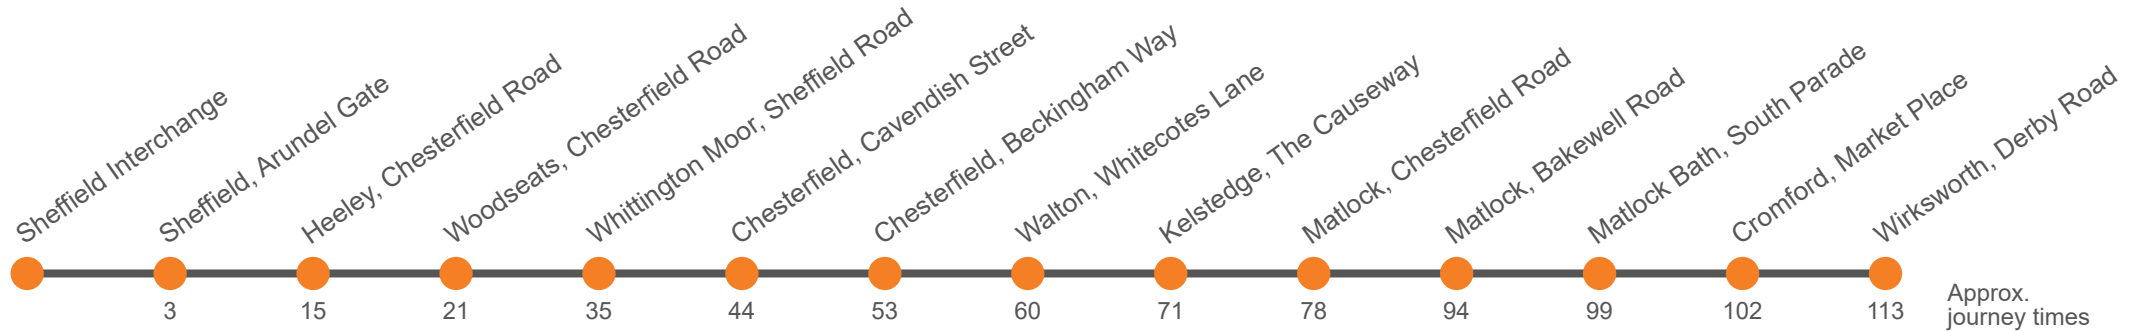

Sunday

Barnsley Interchange Stop A1	...	...	...	...	0941	1041	1141	1241	1341	1441	1541	1633	...
Birdwell, Chapel Street	...	...	...	...	0954	1054	1154	1254	1354	1454	1554	1646	...
Meadowhall Interchange Stop A4	...	...	...	...	1012	1112	1212	1312	1412	1512	1613	1705	...
Carbrook, Arena Square	...	...	...	...	1018	1118	1218	1321	1421	1521	1620	1712	...
Sheffield Interchange, D4 <i>arr</i>	...	...	...	...	1030	1131	1231	1334	1434	1534	1633	1724	...
Sheffield Interchange, D4 <i>dep</i>	...	...	0836	0936	1036	1136	1236	1339	1439	1539	1639	1729	1744
Sheffield, Arundel Gate, Stop AG12	...	...	0838	0938	1039	1139	1239	1342	1442	1542	1642	1732	1747
Heeley, Retail Park	...	...	0847	0948	1050	1150	1251	1354	1454	1554	1654	1743	1758
Woodseats, Cobnar Road	...	...	0851	0952	1055	1155	1256	1359	1459	1559	1659	1747	1802
Whittington Moor, Lidl	...	...	0904	1005	1109	1209	1309	1412	1512	1612	1712	1800	1815
Cavendish Street, Cavendish Street	0817	0827	0912	1013	1117	1217	1317	1420	1520	1620	1720	1808	1823
Chesterfield, Coach Station, Bay D <i>arr</i>	0821	0831	0916	1017	1121	1221	1321	1424	1524	1624	1724	1812	1827
Chesterfield, Coach Station, Bay D <i>dep</i>	0823	0833	0921	1022	1126	1226	1326	1429	1529	1629	1729	1817	...
Walton, Hospital	0829	0839	0927	1028	1132	1232	1332	1435	1535	1635	1735	1823	...
Kelstedge, Inn	0839	0849	0938	1039	1143	1243	1343	1446	1546	1646	1746	1834	...
Matlock, Duke Of Wellington	0845	0855	0944	1045	1149	1249	1349	1452	1552	1652	1752	1840	...
Matlock, Bakewell Road, (Stand C)		0902									1800	1847	...
Matlock, Bakewell Road, Stand B <i>arr</i>	0852	...	0952	1053	1200	1300	1400	1502	1602	1702	...	...	...
Matlock, Bakewell Road, Stand B <i>dep</i>	0857	...	0957	1058	1205	1305	1405	1507	1607	1707	...	...	...
Matlock Bath, Fishpond Hotel	0902	...	1003	1104	1211	1311	1411	1513	1613	1713	...	...	...
Cromford, Market Place	0905	...	1007	1108	1215	1315	1415	1517	1617	1717	...	...	...
Wirksworth, St John's Street	0913	...	1015	1116	1223	1323	1423	1525	1625	1725	...	...	...
Wirksworth, Derby Road/Oat Hill	0916	...	1018	1119	1226	1326	1426	1528	1628	1728	...	...	...