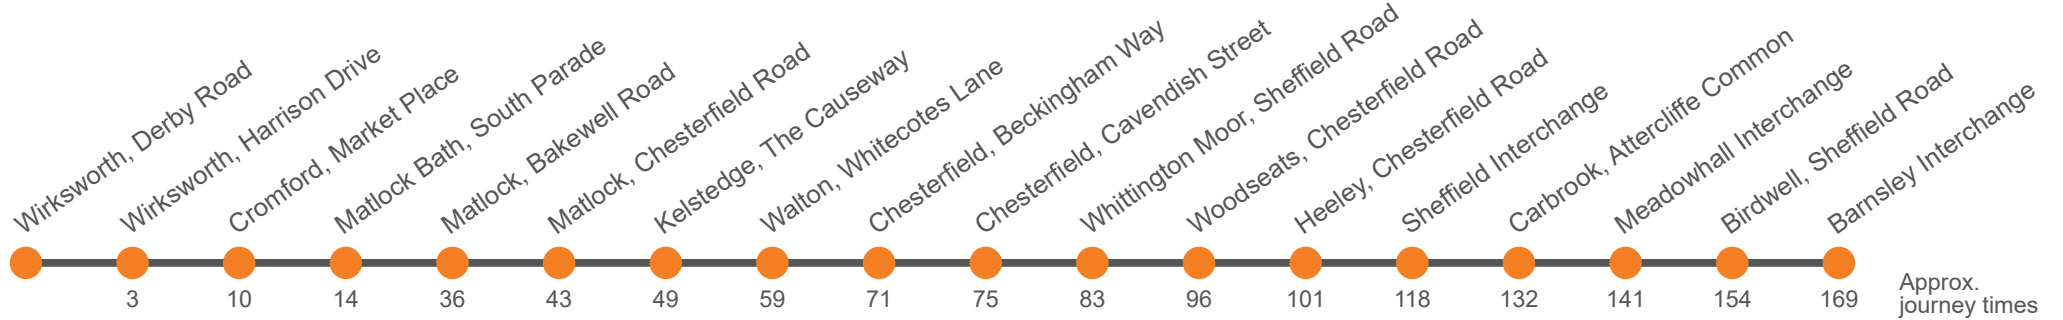

Monday to Friday (continued)

Wirksworth, Derby Road/Oat Hill	1543	...	1658	...	...	1758	1856	...	...	...	...	...
Wirksworth, Market Place	1546	...	1701	...	...	1801	1859	...	...	...	...	...
Cromford, Market Place	1553	...	1708	...	...	1808	1906	...	...	...	...	...
Matlock Bath, Fishpond Hotel	1557	...	1712	...	...	1812	1910	...	...	...	...	...
Matlock, Bakewell Road, (Stand C) <i>arr</i>	1610	...	1725	...	...	1823	1921	...	...	...	...	...
Matlock, Bakewell Road, (Stand C) <i>dep</i>	1620	1705	1735	1803	...	1831	1926	1936	...	2111	...	...
Matlock, Duke Of Wellington	1629	1714	1743	1810	...	1837	1932	1942	...	2116	...	...
Kelstedge, Inn		1721	1749	1816	...	1843	1938	1948	...	2121	...	...
Matlock Moor, Wirestone Lane, Matlock Farm Park	1636				...				...		...	...
Walton, Foljambe Avenue/Greenways					1834				...		...	...
Walton, Hospital	1650	1731	1759	1826	1837	1853	1947	1957	...	2130	...	...
Chesterfield, Coach Station, Bay C <i>arr</i>	1658	1739	1807	1833	1844	1900	1953	2003	...	2136	...	...
Chesterfield, Coach Station, Bay C <i>dep</i>	1703	1744	1812	1833	1844	1905	1955	2003	2047	2136	2147	2247
Chesterfield, Cavendish Street, Stop T2	1708	1749	1816	1837	1848	1909	1959	2006	2050	2138	2150	2250
Whittington Moor, Lidl	1716	1757	1824	...	...	1916	2006	...	2056	...	2156	2256
Woodseats, Library	1730	1811	1838	...	...	1928	2018	...	2109	...	2209	2309
Heeley, Retail Park	1735	1816	1843	...	...	1932	2022	...	2113	...	2213	2313
Sheffield Interchange, D4	1748		1855	...	...		2031	...	2121	...	2221	2321
Sheffield Interchange, C2 <i>arr</i>	...	1828	...	...	...	1941	...	...	...	...	...	...
Sheffield Interchange, C2 <i>dep</i>	...	1833	...	...	...	1946	...	...	...	...	...	...
Carbrook, Arena Square	...	1848	...	...	...	1959	...	...	...	...	...	...
Meadowhall Interchange Stop C4	...	1857	...	...	...	2008	...	...	...	...	...	...
Birdwell, Chapel Street	...	1910	...	...	...	2021	...	...	...	...	...	...
Barnsley Interchange Stop A1	...	1925	...	...	...	2035	...	...	...	...	...	...