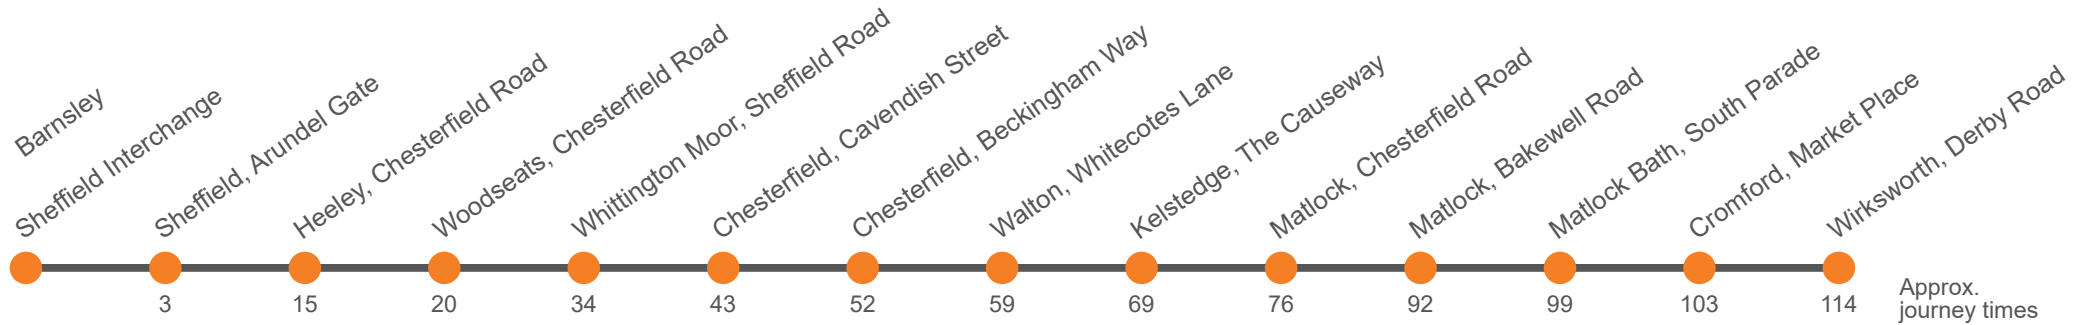

Monday to Friday (continued)

Barnsley Interchange Stop A1	0908	...	1008	...	1111	...	1214	...	1314	...	1420	...
Birdwell, Chapel Street	0923	...	1023	...	1125	...	1228	...	1328	...	1434	...
Meadowhall Interchange Stop A4	0940	...	1040	...	1142	...	1246	...	1346	...	1452	...
Carbrook, Arena Square	0946	...	1046	...	1148	...	1252	...	1353	...	1459	...
Sheffield Interchange, D4 <i>arr</i>	1001	...	1101	...	1201	...	1305	...	1406	...	1512	...
Sheffield Interchange, D4 <i>dep</i>	1006	1036	1106	1136	1206	1241	1311	1341	1411	1450	1520	1550
Sheffield, Arundel Gate, Stop AG12	1009	1039	1109	1139	1209	1244	1314	1344	1414	1453	1523	1553
Heeley, Retail Park	1020	1050	1120	1151	1221	1257	1327	1357	1427	1507	1538	1608
Woodseats, Cobnar Road	1025	1055	1125	1156	1226	1302	1332	1402	1433	1513	1545	1615
Whittington Moor, Lidl	1038	1108	1138	1209	1239	1315	1345	1415	1447	1529	1601	1631
Cavendish Street, Cavendish Street	1046	1116	1146	1217	1247	1323	1353	1423	1456	1539	1611	1641
Chesterfield, Coach Station, Bay D <i>arr</i>	1050	1120	1150	1221	1251	1327	1357	1427	1500	1543	1615	1645
Chesterfield, Coach Station, Bay D <i>dep</i>	1055	1125	1155	1226	1256	1332	1402	1432	1505	1548	1620	1650
Walton, Hospital	1102	1132	1202	1233	1303	1339	1409	1439	1512	1555	1628	1658
Walton, Foljambe Avenue/Greenways												
Kelstedge, Inn	1113	1143	1213	1244		1350	1420	1450	1523	1606	1639	1709
Matlock Moor, Wirestone Lane, Matlock Farm Park					1318							
Matlock, Duke Of Wellington	1120	1150	1220	1251	1326	1357	1427	1457	1530	1613	1646	1716
Matlock, Bakewell Road, (Stand C)	1130		1230		1336		1437		1541		1657	
Matlock, Bakewell Road, Stand B <i>arr</i>	...	1200	...	1301	...	1407	...	1508	...	1624	...	1727
Matlock, Bakewell Road, Stand B <i>dep</i>	...	1205	...	1307	...	1412	...	1513	...	1629	...	1732
Matlock Bath, Fishpond Hotel	...	1212	...	1314	...	1419	...	1520	...	1637	...	1740
Cromford, Market Place	...	1215	...	1317	...	1422	...	1523	...	1641	...	1744
Wirksworth, St John's Street	...	1223	...	1325	...	1430	...	1531	...	1649	...	1752
Wirksworth, Derby Road/Oat Hill	...	1226	...	1328	...	1433	...	1534	...	1652	...	1755