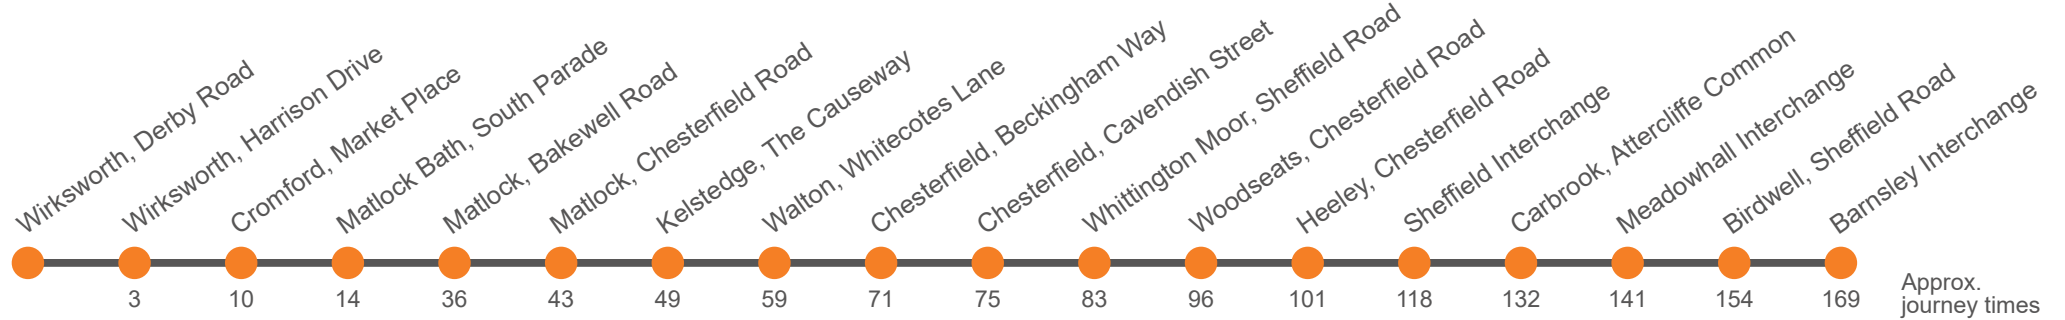

Monday to Friday

Wirksworth, Derby Road/Oat Hill	0721	...	0834	...
Wirksworth, Market Place	0724	...	0837	...
Cromford, Market Place	0731	...	0844	...
Matlock Bath, Fishpond Hotel	0735	...	0848	...
Matlock, Bakewell Road, (Stand C) <i>arr</i>	0748	...	0859	...
Matlock, Bakewell Road, (Stand C) <i>dep</i>	0604	0628	...	0716	0754	0835	0906	0935
Matlock, Duke Of Wellington	0610	0634	...	0723	0804	0845	0915	0944
Kelstedge, Inn	0616	0640	...	0729	0811	0852	0922	0951
Matlock Moor, Wirestone Lane, Matlock Farm Park
Walton, Foljambe Avenue/Greenways	0711
Walton, Hospital	0626	0650	0715	0739	0821	0902	0933	1002
Chesterfield, Coach Station, Bay C <i>arr</i>	0635	0700	0725	0750	0832	0912	0942	1012
Chesterfield, Coach Station, Bay C <i>dep</i>	0520	0537	0556	0615	0640	0705	0730	0755	0837	0917	0947	1017
Chesterfield, Cavendish Street, Stop T2	0523	0540	0559	0618	0643	0708	0734	0800	0842	0921	0951	1021
Whittington Moor, Lidl	0529	0546	0605	0624	0649	0716	0743	0809	0851	0929	0959	1029
Woodseats, Library	0541	0559	0618	0637	0702	0731	0759	0827	0904	0942	1012	1042
Heeley, Retail Park	0545	0603	0622	0641	0706	0736	0805	0834	0909	0947	1017	1047
Sheffield Interchange, D4	...	0611	0631	...	0716	...	0820	...	0921	...	1028	...
Sheffield Interchange, C2 <i>arr</i>	0553	0650	...	0750	...	0849	...	0958	...	1058
Sheffield Interchange, C2 <i>dep</i>	0555	0654	...	0755	...	0854	...	1003	...	1103
Carbrook, Arena Square	0609	0709	...	0811	...	0910	...	1019	...	1117
Meadowhall Interchange Stop C4	0616	0716	...	0819	...	0921	...	1028	...	1126
Birdwell, Chapel Street	0629	0729	...	0833	...	0934	...	1041	...	1139
Barnsley Interchange Stop A1	0643	0744	...	0852	...	0951	...	1058	...	1155