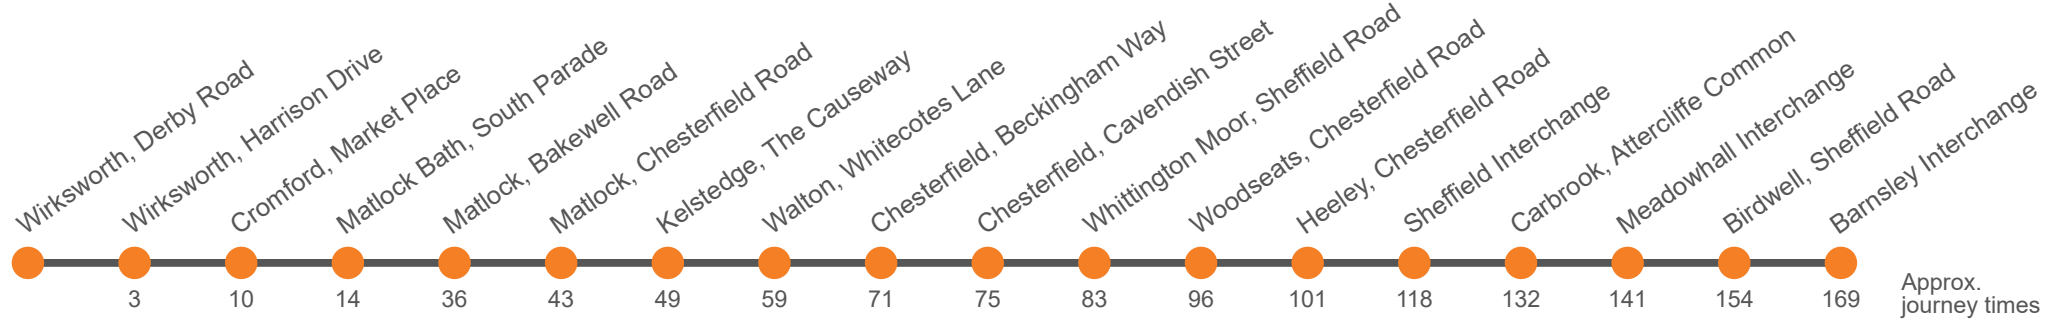

Sunday

Wirksworth, Derby Road/Oat Hill	...	...	...	0934	1034	1134	1234	1339	1439	1539	1639	1739
Wirksworth, Market Place	...	...	...	0937	1037	1137	1237	1342	1442	1542	1642	1742
Cromford, Market Place	...	...	...	0944	1044	1144	1244	1349	1449	1549	1649	1749
Matlock Bath, Fishpond Hotel	...	...	...	0948	1048	1148	1248	1353	1453	1553	1653	1753
Matlock, Bakewell Road, (Stand C)	...	...	0910	1010	1110	1210	1310	1415	1515	1615	1715	1805
Matlock, Duke Of Wellington	...	...	0917	1017	1117	1217	1317	1422	1523	1623	1723	1812
Kelstedge, Inn	...	...	0923	1023	1123	1223	1324	1428	1529	1630	1729	1818
Matlock Moor, Wirestone Lane, Matlock Farm Park	...	...					1324			1630		
Walton, Hospital	...	...	0933	1033	1133	1233	1338	1438	1539	1644	1739	1828
Chesterfield, Coach Station, Bay C <i>arr</i>	...	...	0940	1040	1140	1240	1345	1445	1546	1651	1746	1835
Chesterfield, Coach Station, Bay C <i>dep</i>	0753	0851	0945	1045	1145	1245	1350	1450	1551	1656	1751	1835
Chesterfield, Cavendish Street, Stop T2	0756	0854	0949	1049	1149	1249	1354	1454	1554	1659	1754	1838
Whittington Moor, Lidl	0803	0901	0957	1057	1157	1257	1402	1502	1602	1706	1800	...
Woodseats, Library	0815	0913	1011	1111	1211	1311	1416	1516	1615	1719	1812	...
Heeley, Retail Park	0818	0917	1015	1116	1216	1316	1421	1521	1619	1723	1816	...
Sheffield Interchange, D4										1733	1825	...
Sheffield Interchange, C2 <i>arr</i>	0827	0927	1025	1127	1227	1327	1432	1532	1630	...	...	...
Sheffield Interchange, C2 <i>dep</i>	0832	0932	1032	1132	1232	1332	1437	1537	1637	...	...	...
Carbrook, Arena Square	0845	0945	1045	1146	1246	1346	1451	1551	1651	...	...	...
Meadowhall Interchange Stop C4	0854	0954	1053	1155	1256	1356	1501	1601	1700	...	...	...
Birdwell, Chapel Street	0906	1006	1106	1208	1309	1409	1514	1613	1712	...	...	...
Barnsley Interchange Stop A1	0920	1021	1121	1223	1324	1424	1529	1628	1726	...	...	...