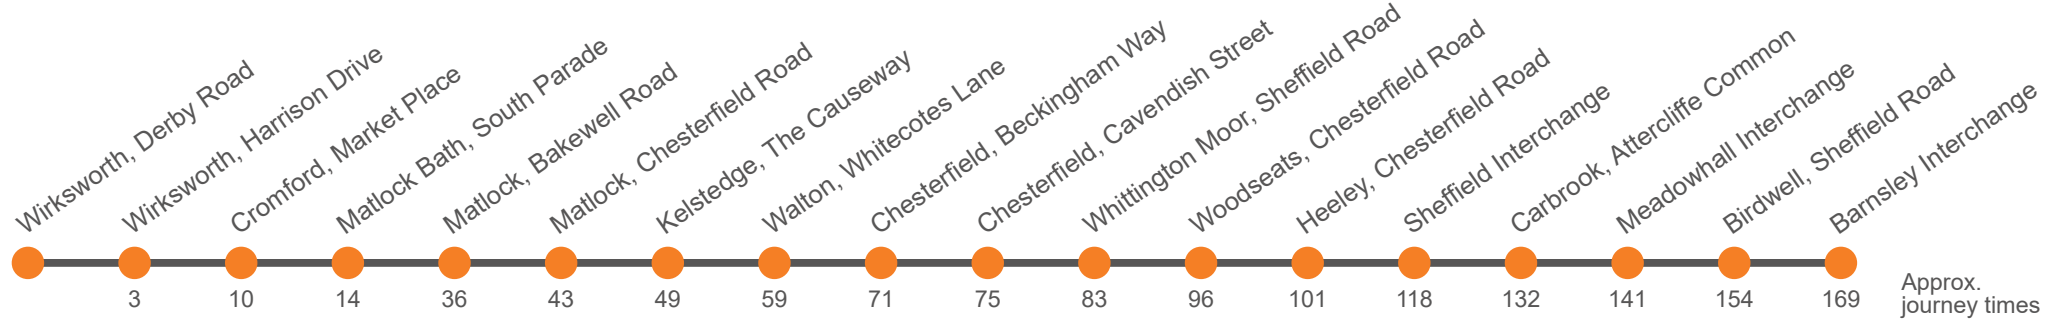

Approx. journey times

Sunday

Wirksworth, Derby Road/Oat Hill	0934	1034	1134	1234	1339	1439	1539	1639	1739
Wirksworth, Market Place	0937	1037	1137	1237	1342	1442	1542	1642	1742
Cromford, Market Place	0944	1044	1144	1244	1349	1449	1549	1649	1749
Matlock Bath, Fishpond Hotel	0948	1048	1148	1248	1353	1453	1553	1653	1753
Matlock, Bakewell Road, (Stand C)	0910	1010	1110	1210	1310	1415	1515	1615	1715	1805
Matlock, Duke Of Wellington	0917	1017	1117	1217	1317	1422	1523	1623	1723	1812
Kelstedge, Inn	0923	1023	1123	1223	1324	1428	1529	1630	1729	1818
Matlock Moor, Wirestone Lane, Matlock Farm Park					1324			1630		
Walton, Hospital	0933	1033	1133	1233	1338	1438	1539	1644	1739	1828
Chesterfield, Coach Station, Bay C <i>arr</i>	0940	1040	1140	1240	1345	1445	1546	1651	1746	1835
Chesterfield, Coach Station, Bay C <i>dep</i>	0753	0851	0945	1045	1145	1245	1350	1450	1551	1656	1751	1835
Chesterfield, Cavendish Street, Stop T2	0756	0854	0949	1049	1149	1249	1354	1454	1554	1659	1754	1838
Whittington Moor, Lidl	0803	0901	0957	1057	1157	1257	1402	1502	1602	1706	1800	...
Woodseats, Library	0815	0913	1011	1111	1211	1311	1416	1516	1615	1719	1812	...
Heeley, Retail Park	0818	0917	1015	1116	1216	1316	1421	1521	1619	1723	1816	...
Sheffield Interchange, D4										1733	1825	...
Sheffield Interchange, C2 <i>arr</i>	0827	0927	1025	1127	1227	1327	1432	1532	1630
Sheffield Interchange, C2 <i>dep</i>	0832	0932	1032	1132	1232	1332	1437	1537	1637
Carbrook, Arena Square	0845	0945	1045	1146	1246	1346	1451	1551	1651
Meadowhall Interchange Stop C4	0854	0954	1053	1155	1256	1356	1501	1601	1700
Birdwell, Chapel Street	0906	1006	1106	1208	1309	1409	1514	1613	1712
Barnsley Interchange Stop A1	0920	1021	1121	1223	1324	1424	1529	1628	1726