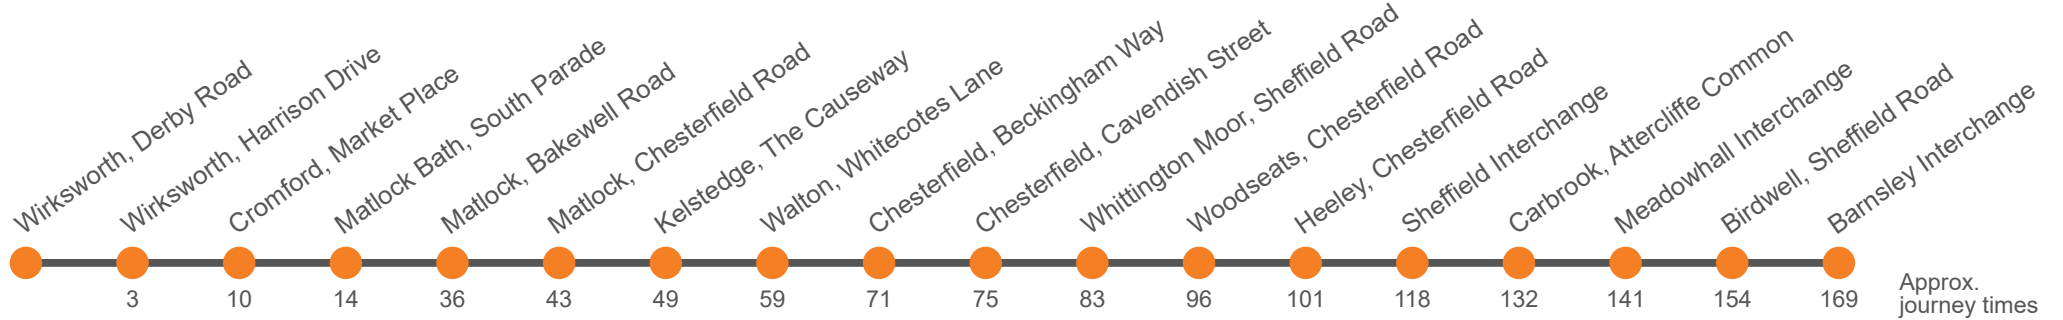

Saturday

Wirksworth, Derby Road/Oat Hill	...	...	...	...	...	...	...	0832	...	0934	...	1034
Wirksworth, Market Place	...	...	...	...	...	...	...	0835	...	0937	...	1037
Cromford, Market Place	...	...	...	...	...	...	...	0842	...	0944	...	1044
Matlock Bath, Fishpond Hotel	...	...	...	...	...	...	...	0846	...	0948	...	1048
Matlock, Bakewell Road, (Stand C) <i>arr</i>	...	...	...	...	...	...	...	0857	...	0959	...	1100
Matlock, Bakewell Road, (Stand C) <i>dep</i>	...	...	...	...	...	0811	...	0905	0935	1006	1037	1107
Matlock, Duke Of Wellington	...	...	...	...	...	0819	...	0913	0943	1014	1046	1116
Kelstedge, Inn	...	...	...	...	...	0825	...	0919	0949	1020	1052	1122
Matlock Moor, Wirestone Lane, Matlock Farm Park	...	...	...	...	...	...	...	...	...	...	...	...
Walton, Hospital	...	...	...	...	...	0834	...	0929	0959	1030	1102	1132
Chesterfield, Coach Station, Bay C <i>arr</i>	...	...	...	...	...	0844	...	0939	1009	1040	1112	1142
Chesterfield, Coach Station, Bay C <i>dep</i>	0545	0635	0724	0752	0822	0849	0919	0945	1015	1045	1117	1147
Chesterfield, Cavendish Street, Stop T2	0548	0638	0727	0755	0825	0853	0923	0949	1019	1049	1121	1151
Whittington Moor, Lidl	0554	0644	0733	0803	0833	0901	0931	0957	1027	1057	1129	1159
Woodseats, Library	0606	0656	0746	0816	0846	0914	0944	1011	1041	1112	1144	1215
Heeley, Retail Park	0609	0659	0750	0820	0850	0919	0949	1016	1046	1117	1150	1221
Sheffield Interchange, D4	...	...	...	0829	...	0929	...	1027	...	1128	...	1234
Sheffield Interchange, C2 <i>arr</i>	0618	0708	0759	...	0900	...	0959	...	1057	...	1201	...
Sheffield Interchange, C2 <i>dep</i>	0620	0712	0805	...	0905	...	1005	...	1105	...	1206	...
Carbrook, Arena Square	0633	0725	0818	...	0918	...	1019	...	1119	...	1220	...
Meadowhall Interchange Stop C4	0639	0734	0827	...	0927	...	1028	...	1129	...	1230	...
Birdwell, Chapel Street	0651	0746	0840	...	0939	...	1040	...	1142	...	1243	...
Barnsley Interchange Stop A1	0705	0801	0855	...	0954	...	1056	...	1159	...	1300	...