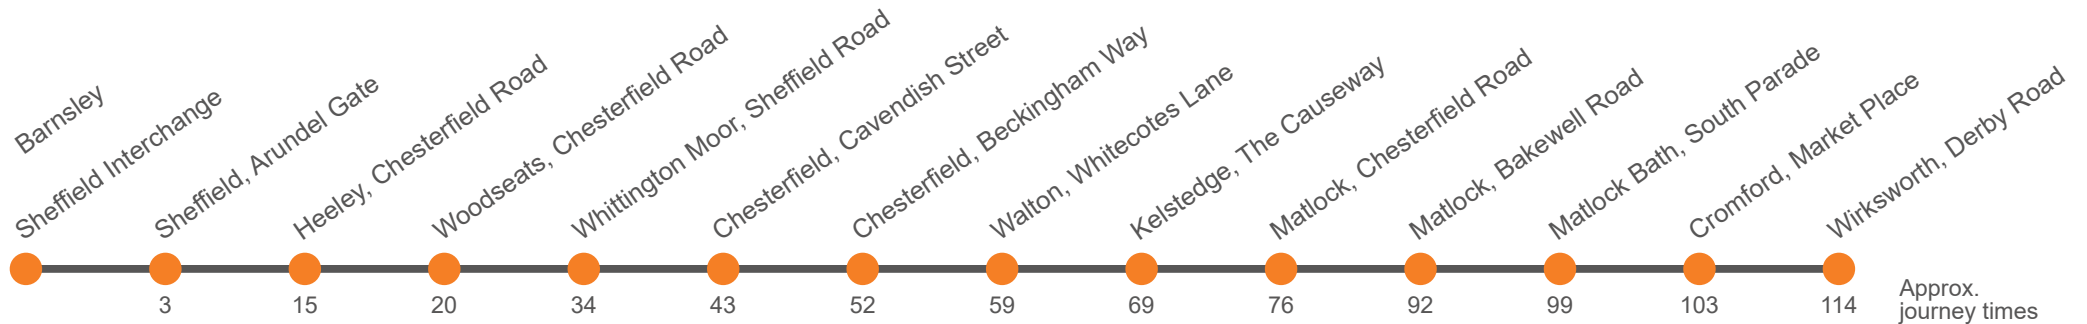

Sunday

Barnsley Interchange Stop A1	...	...	...	...	0941	1041	1141	1241	1341	1441	1541	1641
Birdwell, Chapel Street	...	...	...	...	0954	1054	1154	1254	1354	1454	1554	1654
Meadowhall Interchange Stop A4	...	...	...	...	1012	1112	1212	1312	1412	1512	1613	1713
Carbrook, Arena Square	...	...	...	...	1018	1118	1218	1321	1421	1521	1620	1720
Sheffield Interchange, D4 <i>arr</i>	...	...	...	...	1030	1131	1231	1334	1434	1534	1633	1732
Sheffield Interchange, D4 <i>dep</i>	...	...	0836	0936	1036	1136	1236	1339	1439	1539	1639	1737
Sheffield, Arundel Gate, Stop AG12	...	...	0838	0938	1039	1139	1239	1342	1442	1542	1642	1740
Heeley, Retail Park	...	...	0847	0948	1050	1150	1251	1354	1454	1554	1654	1751
Woodseats, Cobnar Road	...	...	0851	0952	1055	1155	1256	1359	1459	1559	1659	1755
Whittington Moor, Lidl	...	...	0904	1005	1109	1209	1309	1412	1512	1612	1712	1808
Cavendish Street, Cavendish Street	0817	0827	0912	1013	1117	1217	1317	1420	1520	1620	1720	1816
Chesterfield, Coach Station, Bay D <i>arr</i>	0821	0831	0916	1017	1121	1221	1321	1424	1524	1624	1724	1820
Chesterfield, Coach Station, Bay D <i>dep</i>	0823	0833	0921	1022	1126	1226	1326	1429	1529	1629	1729	1825
Walton, Hospital	0829	0839	0927	1028	1132	1232	1332	1435	1535	1635	1735	1831
Kelstedge, Inn	0839	0849	0938		1143	1243		1446	1546	1646	1746	1842
Matlock Moor, Wirestone Lane, Matlock Farm Park				1043			1347					
Matlock, Duke Of Wellington	0845	0855	0944	1051	1149	1249	1355	1452	1552	1652	1752	1848
Matlock, Bakewell Road, (Stand C)		0902									1800	1855
Matlock, Bakewell Road, Stand B	0852	...	0952	1059	1200	1300	1406	1502	1602	1702	...	...