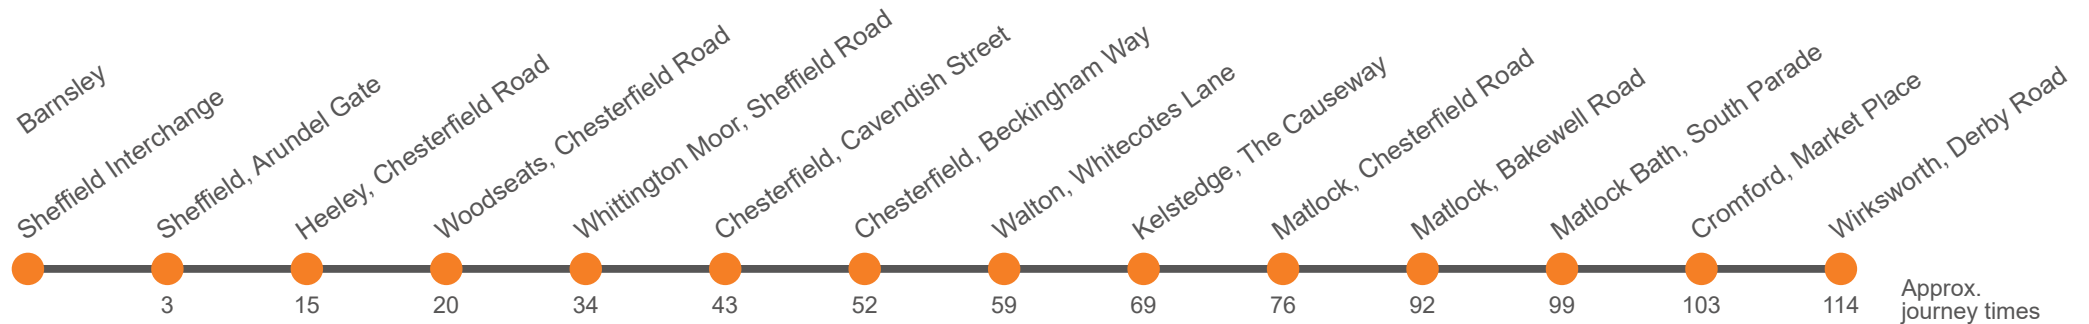

Monday to Friday

Barnsley Interchange Stop A1	...	...	...	...	...	...	...	...	0654	...	0754	...
Birdwell, Chapel Street	...	...	...	...	...	...	...	...	0707	...	0810	...
Meadowhall Interchange Stop A4	...	...	...	...	...	...	...	...	0725	...	0833	...
Carbrook, Arena Square	...	...	...	...	...	...	...	...	0732	...	0839	...
Sheffield Interchange, D4 <i>arr</i>	...	...	...	...	...	...	...	...	0748	...	0855	...
Sheffield Interchange, D4 <i>dep</i>	...	...	...	...	0616	0640	...	0726	0753	0831	0900	0936
Sheffield, Arundel Gate, Stop AG12	...	...	...	...	0619	0643	...	0729	0756	0834	0903	0939
Heeley, Retail Park	...	...	...	...	0629	0654	...	0741	0809	0847	0915	0950
Woodseats, Cobnar Road	...	...	...	...	0633	0658	...	0747	0816	0852	0920	0955
Whittington Moor, Lidl	...	...	...	...	0646	0711	...	0805	0835	0907	0933	1008
Cavendish Street, Cavendish Street	0528	0551	0617	0637	0654	0719	0744	0814	0844	0916	0942	1016
Chesterfield, Coach Station, Bay D <i>arr</i>	0532	0555	0621	0641	0658	0723	0748	0818	0848	0920	0946	1020
Chesterfield, Coach Station, Bay D <i>dep</i>	0534	0557	0623	0643	0701	0728	0753	0823	0853	0925	0950	1025
Walton, Hospital	0539	0603	0629	0649	0707	0734	0801	0831	0900	0932	0957	1032
Walton, Foljambe Avenue/Greenways					0709							
Kelstedge, Inn	0548	0612	0639	0659	...	0745	0812	0842	0911	0943		1043
Matlock Moor, Wirestone Lane, Matlock Farm Park					...						1012	
Matlock, Duke Of Wellington	0554	0618	0645	0705	...	0751	0819	0849	0918	0950	1020	1050
Matlock, Bakewell Road, (Stand C)	0559	0623		0711	...		0828		0927		1030	
Matlock, Bakewell Road, Stand B <i>arr</i>	...	...	0650	...	...	0759	...	0858	...	1000	...	1100
Matlock, Bakewell Road, Stand B <i>dep</i>	...	...	0654	...	...	0804	...	0910	...	1005	...	1105
Matlock Bath, Fishpond Hotel	...	...	0701	...	...	0811	...	0917	...	1012	...	1112
Cromford, Market Place	...	...	0704	...	...	0814	...	0920	...	1015	...	1115
Wirksworth, St John's Street	...	...	0712	...	...	0822	...	0928	...	1023	...	1123
Wirksworth, Derby Road/Oat Hill	...	...	0715	...	...	0825	...	0931	...	1026	...	1126