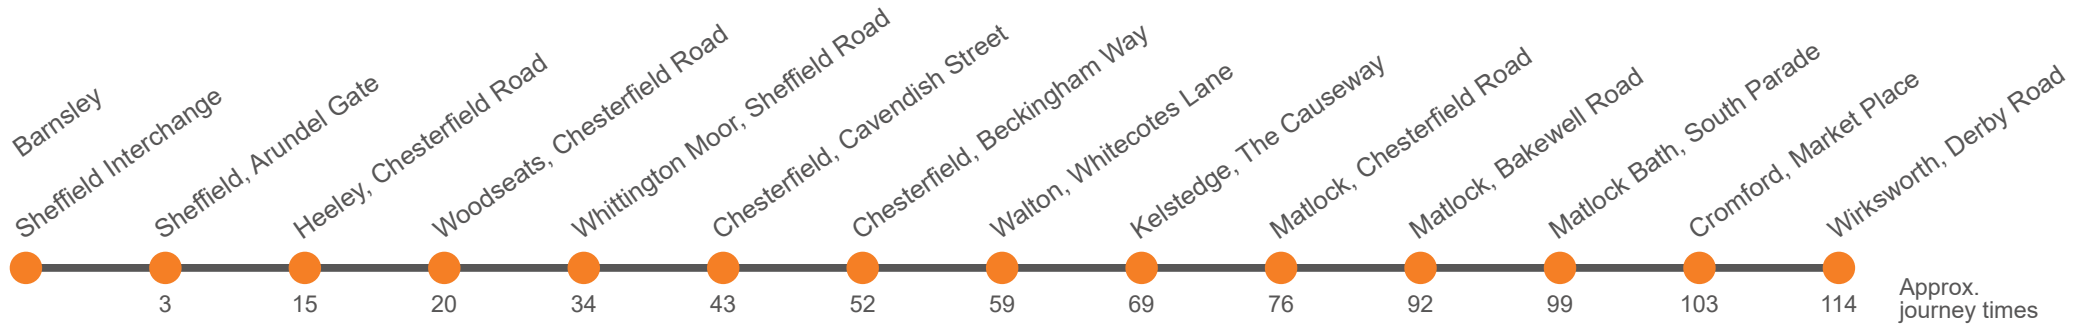

Saturday

Barnsley Interchange Stop A1	...	...	...	0713	...	0813	...	0913	...	1011	...	1109
Birdwell, Chapel Street	...	...	...	0725	...	0826	...	0926	...	1025	...	1124
Meadowhall Interchange Stop A4	...	...	...	0742	...	0843	...	0943	...	1042	...	1141
Carbrook, Arena Square	...	...	...	0748	...	0849	...	0950	...	1049	...	1149
Sheffield Interchange, D4 <i>arr</i>	...	...	...	0759	...	0900	...	1001	...	1101	...	1201
Sheffield Interchange, D4 <i>dep</i>	...	...	...	0805	0835	0905	0936	1006	1036	1106	1136	1206
Sheffield, Arundel Gate, Stop AG12	...	...	...	0807	0838	0908	0939	1009	1039	1109	1139	1209
Heeley, Retail Park	...	...	...	0816	0847	0918	0950	1020	1050	1122	1152	1222
Woodseats, Cobnar Road	...	...	...	0820	0851	0923	0955	1025	1055	1127	1157	1227
Whittington Moor, Lidl	...	...	...	0833	0904	0936	1008	1038	1108	1140	1210	1240
Cavendish Street, Cavendish Street	0723	0733	0830	0840	0912	0944	1016	1046	1116	1148	1218	1248
Chesterfield, Coach Station, Bay D <i>arr</i>	0727	0737	0834	0844	0916	0948	1020	1050	1120	1152	1222	1252
Chesterfield, Coach Station, Bay D <i>dep</i>	0729	0739	0836	0859	0924	0954	1025	1055	1125	1157	1227	1257
Walton, Hospital	0735	0745	0842	0905	0930	1000	1031	1102	1132	1204	1234	1304
Kelstedge, Inn	0745	0755	0852	0915	0940		1041	1112	1142	1214	1244	
Matlock Moor, Wirestone Lane, Matlock Farm Park							1015					1319
Matlock, Duke Of Wellington	0751	0801	0858	0921	0946	1023	1048	1119	1149	1221	1251	1327
Matlock, Bakewell Road, (Stand C)		0806		0927		1030		1129		1232		1338
Matlock, Bakewell Road, Stand B <i>arr</i>	0756	...	0904	...	0953	...	1058	...	1200	...	1302	...
Matlock, Bakewell Road, Stand B <i>dep</i>	0804	...	0907	...	1000	...	1103	...	1205	...	1307	...
Matlock Bath, Fishpond Hotel	0811	...	0914	...	1007	...	1111	...	1213	...	1315	...
Cromford, Market Place	0814	...	0917	...	1010	...	1115	...	1217	...	1319	...
Wirksworth, St John's Street	0822	...	0925	...	1018	...	1123	...	1225	...	1327	...
Wirksworth, Derby Road/Oat Hill	0825	...	0928	...	1021	...	1126	...	1228	...	1330	...