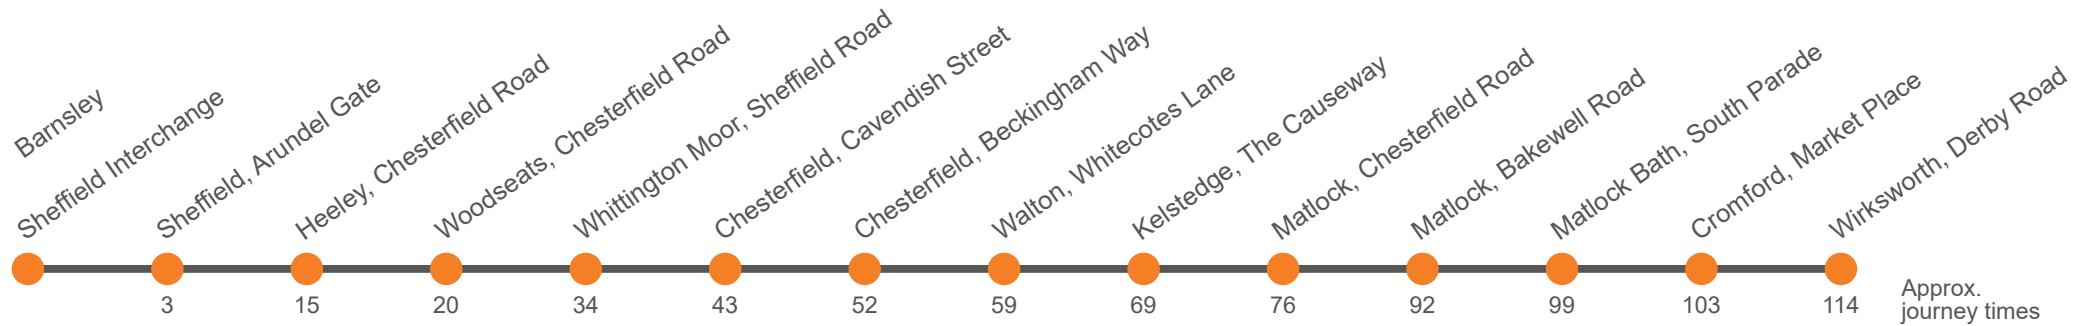

Sunday (continued)

Barnsley Interchange Stop A1	...	1741	...	...	...	...	...	...
Birdwell, Chapel Street	...	1754	...	...	...	...	...	...
Meadowhall Interchange Stop A4	...	1812	...	...	...	...	...	...
Carbrook, Arena Square	...	1818	...	...	...	...	...	...
Sheffield Interchange, D4 <i>arr</i>	...	1830	...	...	...	...	...	...
Sheffield Interchange, D4 <i>dep</i>	1752	1835	1850	1930	2030	2130	2230	2330
Sheffield, Arundel Gate, Stop AG12	1755	1838	1853	1932	2032	2132	2232	2332
Heeley, Retail Park	1806	1849	1904	1942	2042	2142	2242	2342
Woodseats, Cobnar Road	1810	1853	1908	1946	2046	2146	2246	2346
Whittington Moor, Lidl	1823	1906	1921	1957	2057	2157	2257	2357
Cavendish Street, Cavendish Street	1831	1912	1927	2003	2103	2203	2303	0003
Chesterfield, Coach Station, Bay D <i>arr</i>	1835	1916	1931	2007	2107	2207	2307	0007
Chesterfield, Coach Station, Bay D <i>dep</i>	...	...	...	...	...	...	...	...
Walton, Hospital	...	...	...	...	...	...	...	...
Kelstedge, Inn	...	...	...	...	...	...	...	...
Matlock Moor, Wirestone Lane, Matlock Farm Park	...	...	...	...	...	...	...	...
Matlock, Duke Of Wellington	...	...	...	...	...	...	...	...
Matlock, Bakewell Road, (Stand C)	...	...	...	...	...	...	...	...
Matlock, Bakewell Road, Stand B	...	...	...	...	...	...	...	...