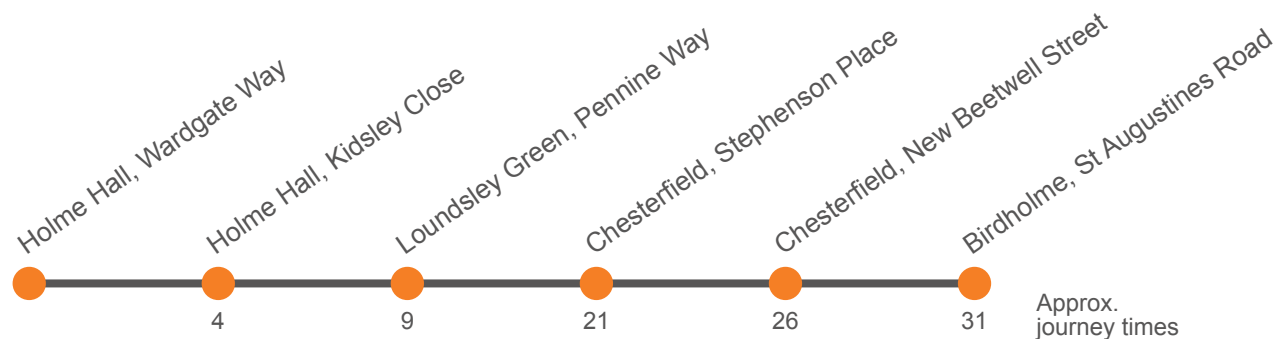

Sunday

Holme Hall, Cauldron Drive	0815	0915	1015	1045	Then at these mins past the hour	15	45	until	1515	1545	1615	1715	1815
Holme Hall, Brushfield Road	0819	0919	1019	1049		19	49		1519	1549	1619	1719	1819
Loundsley Green, Pennine Way	0824	0924	1024	1054		24	54		1524	1554	1624	1724	1824
Chesterfield, Stephenson Place, Stop K1 <i>arr</i>	0832	0932	1032	1102		32	02		1532	1602	1632	1732	1832
Chesterfield, Stephenson Place, Stop K1 <i>dep</i>	0835	0935	1035	1105		35	05		1535	1605	1635	1735	1835
Chesterfield, New Beetwell Street, Stop B13	0839	0939	1039	1109		39	09		1539	1609	1639	1739	1839
Birdholme, St Augustines Avenue	0844	0944	1044	1114	44	14	1544	1614	1644	1744	1844