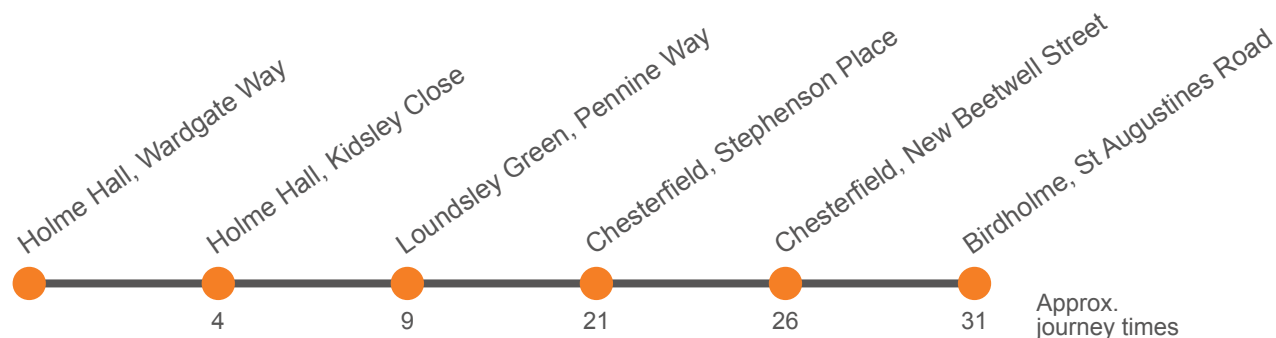

Monday to Friday

Holme Hall, Cauldron Drive	0617	0637	0657	0717	0732	0747	0802	0817	...	0835	0850	0905	0920
Holme Hall, Brushfield Road	0621	0641	0701	0721	0736	0752	0807	0822	...	0840	0855	0910	0925
Loundsley Green, Pennine Way	0626	0646	0706	0726	0741	0757	0812	0827	...	0845	0900	0915	0930
Chesterfield, Stephenson Place, Stop K1 <i>arr</i>	0634	0654	0714	0734	0749	0806	0821	0836	...	0854	0909	0924	0939
Chesterfield, Stephenson Place, Stop K1 <i>dep</i>	0637	0657	0717	0737	0752	0807	0822	0837	...	0858	0913	0928	0943
Chesterfield, New Beetwell Street, Stop B13	0641	0701	0721	0741	0756	0811	0826	0841	0853	0903	0918	0933	0948
Birdholme, St Augustines Avenue	0646	0706	0726	0746	0801	0816	0831	0846	0858	0908	0923	0938	0953

Monday to Friday (continued)

Holme Hall, Cauldron Drive	0935	0950	Then at these mins past the hour	05	20	35	50	until	1520	1535	1550	1605	1620	1635	1650
Holme Hall, Brushfield Road	0940	0955		10	25	40	55		1525	1540	1555	1610	1625	1640	1655
Loundsley Green, Pennine Way	0945	1000		15	30	45	00		1530	1545	1600	1615	1630	1645	1700
Chesterfield, Stephenson Place, Stop K1 <i>arr</i>	0954	1009		24	39	54	09		1539	1554	1609	1624	1639	1654	1709
Chesterfield, Stephenson Place, Stop K1 <i>dep</i>	0958	1013		28	43	58	13		1543	1558	1613	1628	1643	1658	1711
Chesterfield, New Beetwell Street, Stop B13	1003	1018		33	48	03	18		1548	1603	1618	1633	1648	1703	1716
Birdholme, St Augustines Avenue	1008	1023		38	53	08	23		1553	1608	1623	1638	1653	1708	1721