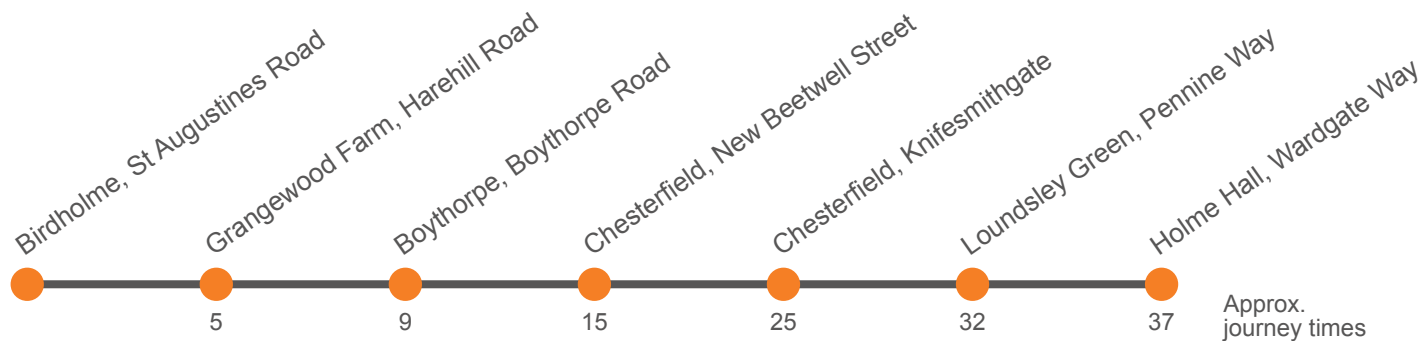

Monday to Friday

Birdholme, St Augustines Avenue	0646	0706	0726	0746	0801	0816	0831	0846	0858	0908	0923	0938
Grangewood Farm, Harehill Road	0650	0710	0731	0751	0806	0821	0836	0851	0903	0913	0928	0943
Boythorpe, The Whitecotes	0654	0714	0735	0755	0810	0825	0840	0855	0907	0917	0932	0947
Chesterfield, New Beetwell Street, Stop B4 <i>arr</i>	0659	0719	0740	0800	0815	0830	0845	0900	0912	0922	0937	0952
Chesterfield, New Beetwell Street, Stop B4 <i>dep</i>	0659	0719	0740	0800	0815	0830	0845	0900	0913	0924	0939	0954
Chesterfield, Knifesmithgate Stop L1 <i>arr</i>	0702	0722	0743	0803	0818	0833	0848	0903	0916	0927	0942	0957
Chesterfield, Knifesmithgate Stop L1 <i>dep</i>	0705	0725	0745	0805	0821	0836	0851	0905	0919	0934	0949	1004
Loundsley Green, Pennine Way	0712	0732	0752	0812	0828	0843	0858	0912	0926	0941	0956	1011
Holme Hall, Cauldron Drive	0717	0737	0757	0817	0833	0848	0903	0917	0931	0946	1001	1016
Holme Hall, Brushfield Road

Monday to Friday (continued)

Birdholme, St Augustines Avenue	0953	Then at these mins past the hour	08	23	38	53	until	1508	1523	1538	1553	1608	1623	1638	1653
Grangewood Farm, Harehill Road	0958		13	28	43	58		1513	1528	1543	1558	1613	1628	1643	1658
Boythorpe, The Whitecotes	1002		17	32	47	02		1517	1532	1547	1602	1617	1632	1647	1702
Chesterfield, New Beetwell Street, Stop B4 <i>arr</i>	1007		22	37	52	07		1522	1537	1552	1607	1622	1637	1652	1707
Chesterfield, New Beetwell Street, Stop B4 <i>dep</i>	1009		24	39	54	09		1524	1539	1554	1609	1624	1639	1654	1707
Chesterfield, Knifesmithgate Stop L1 <i>arr</i>	1012		27	42	57	12		1527	1542	1557	1612	1627	1642	1657	1710
Chesterfield, Knifesmithgate Stop L1 <i>dep</i>	1019		34	49	04	19		1534	1549	1604	1619	1634	1649	1701	1713
Loundsley Green, Pennine Way	1026		41	56	11	26		1541	1556	1611	1626	1641	1656	1708	1720
Holme Hall, Cauldron Drive	1031		46	01	16	31		1546	1601	1616	1631	1646	1701	1713	1725
Holme Hall, Brushfield Road	1717	...		