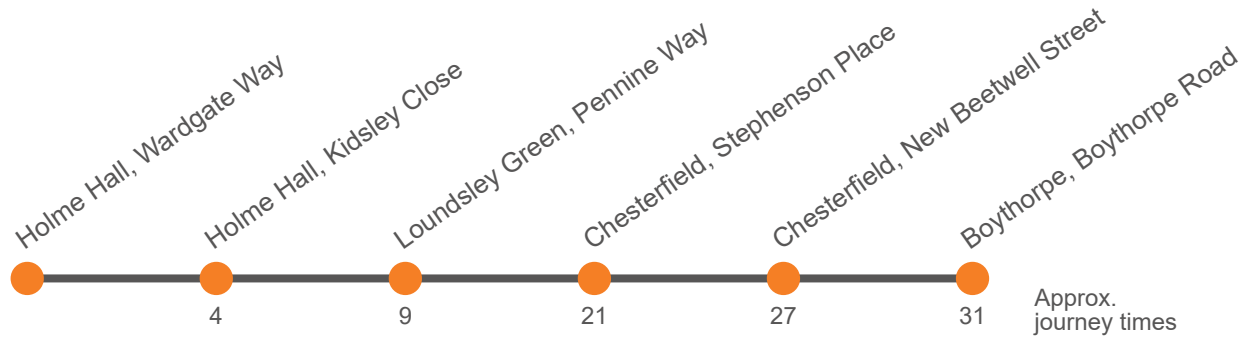

Saturday (continued)

Holme Hall, Cauldron Drive	1401	1416	1431	1446	1501	1516	1531	1546	1600	1615	1630	1643
Holme Hall, Brushfield Road	1406	1421	1436	1451	1506	1521	1536	1551	1605	1620	1635	1648
Loundsley Green, Cuttholme Way	1411	1426	1441	1456	1511	1526	1541	1556	1610	1625	1640	1653
Chesterfield, Stephenson Place, Stop K1 <i>arr</i>	1421	1436	1451	1506	1521	1535	1550	1604	1618	1633	1648	1701
Chesterfield, Stephenson Place, Stop K1 <i>dep</i>	1424	1439	1454	1509	1524	1539	1554	1608	1621	1634	1651	...
Chesterfield, New Beetwell Street, Stop B13 <i>arr</i>	1429	1444	1459	1514	1529	1544	1559	1612	1625	1638	1655	...
Chesterfield, New Beetwell Street, Stop B13 <i>dep</i>	1432	1447	1502	1517	1532	1547	1602	1615	1626	1638	1658	...
Boythorpe opposite Whitecotes Inn	1436	1451	1506	1521	1536	1551	1606	1619	1630	1642	1702	...

Saturday (continued)

Holme Hall, Cauldron Drive	1655	1715	1745	1815	1845	1915	1945	2015	2045	2115	2215
Holme Hall, Brushfield Road	1700	1720	1749	1819	1849	1919	1949	2019	2049	2119	2219
Loundsley Green, Cuttholme Way	1705	1725	1754	1824	1854	1924	1954	2024	2054	2124	2224
Chesterfield, Stephenson Place, Stop K1 <i>arr</i>	1713	1733	1802	1832	1902	1932	2002	2032	2102	2132	2232
Chesterfield, Stephenson Place, Stop K1 <i>dep</i>	1714	1734	1804	1834	1904	1934	2004	2034	2104	2134	2234
Chesterfield, New Beetwell Street, Stop B13 <i>arr</i>	1718	1738	1808	1838	1908	1938	2008	2038	2108	2138	2238
Chesterfield, New Beetwell Street, Stop B13 <i>dep</i>	1718	1738	1808	1838	1908	1938	2008	2038	2108	2138	2238
Boythorpe opposite Whitecotes Inn	1722	1742	1812	1842	1912	1942	2012	2042	2112	2142	2242