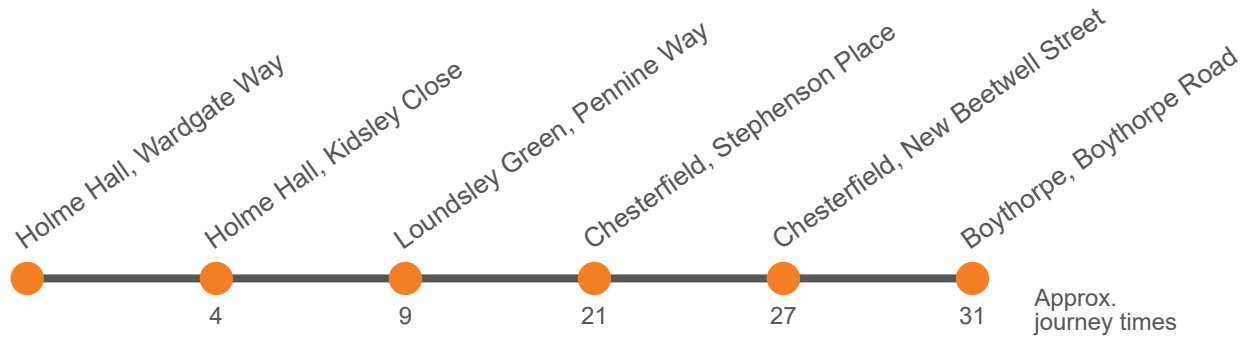

Saturday

Holme Hall, Cauldron Drive	0638	0708	0738	0808	0838	0908	0925	0943	1001	1016	1031	1046
Holme Hall, Brushfield Road	0642	0712	0742	0812	0842	0912	0930	0948	1006	1021	1036	1051
Loundsley Green, Cuttholme Way	0647	0717	0747	0817	0847	0917	0935	0953	1011	1026	1041	1056
Chesterfield, Stephenson Place, Stop K1 <i>arr</i>	0655	0725	0755	0825	0855	0925	0943	1001	1020	1036	1051	1106
Chesterfield, Stephenson Place, Stop K1 <i>dep</i>	0658	0728	0758	0828	0858	0928	0947	1004	1024	1039	1055	1110
Chesterfield, New Beetwell Street, Stop B13 <i>arr</i>	0702	0732	0802	0832	0902	0932	0951	1009	1029	1044	1100	1115
Chesterfield, New Beetwell Street, Stop B13 <i>dep</i>	0702	0732	0802	0832	0902	0932	0952	1012	1032	1047	1102	1117
Boythorpe opposite Whitecotes Inn	0706	0736	0806	0836	0906	0936	0956	1016	1036	1051	1106	1121

Saturday (continued)

Holme Hall, Cauldron Drive	1057	1116	1131	1146	1201	1216	1231	1246	1301	1316	1331	1346
Holme Hall, Brushfield Road	1102	1121	1136	1151	1206	1221	1236	1251	1306	1321	1336	1351
Loundsley Green, Cuttholme Way	1107	1126	1141	1156	1211	1226	1241	1256	1311	1326	1341	1356
Chesterfield, Stephenson Place, Stop K1 <i>arr</i>	1117	1136	1151	1206	1221	1236	1251	1306	1321	1336	1351	1406
Chesterfield, Stephenson Place, Stop K1 <i>dep</i>	1124	1139	1154	1209	1224	1239	1254	1309	1324	1339	1354	1409
Chesterfield, New Beetwell Street, Stop B13 <i>arr</i>	1129	1144	1159	1214	1229	1244	1259	1314	1329	1344	1359	1414
Chesterfield, New Beetwell Street, Stop B13 <i>dep</i>	1132	1147	1202	1217	1232	1247	1302	1317	1332	1347	1402	1417
Boythorpe opposite Whitecotes Inn	1136	1151	1206	1221	1236	1251	1306	1321	1336	1351	1406	1421