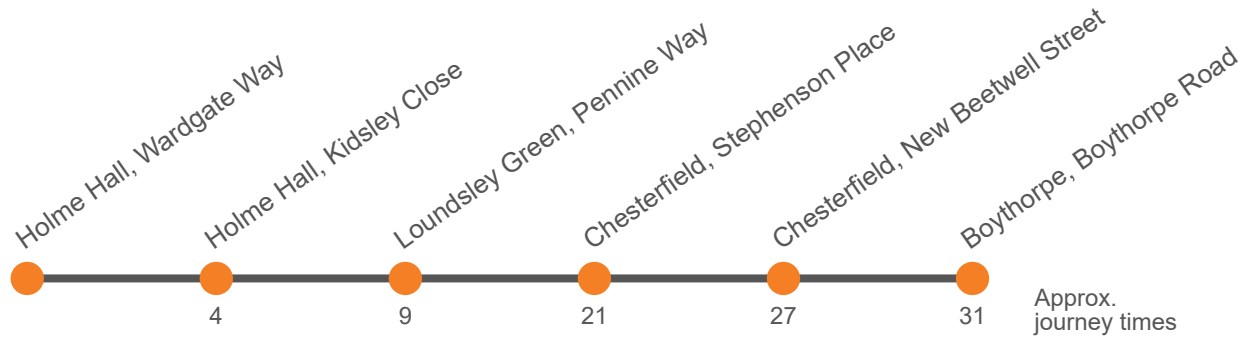

Monday to Friday (continued)

Holme Hall, Cauldron Drive	0915	0930	0945	1000	1015	1030	1045	1101	1116	1131	1146	1201
Holme Hall, Brushfield Road	0920	0935	0950	1005	1020	1035	1050	1106	1121	1136	1151	1206
Loundsley Green, Cuttholme Way	0926	0941	0956	1011	1026	1041	1056	1112	1127	1142	1157	1212
Chesterfield, Stephenson Place, Stop K1 <i>arr</i>	0936	0951	1006	1021	1036	1051	1106	1122	1137	1152	1207	1222
Chesterfield, Stephenson Place, Stop K1 <i>dep</i>	0939	0954	1009	1024	1039	1054	1109	1125	1140	1155	1210	1225
Chesterfield, New Beetwell Street, Stop B13 <i>arr</i>	0944	0959	1014	1029	1044	1059	1114	1130	1145	1200	1215	1230
Chesterfield, New Beetwell Street, Stop B13 <i>dep</i>	0947	1002	1017	1032	1047	1102	1117	1132	1147	1202	1217	1232
Boythorpe opposite Whitecotes Inn	0951	1006	1021	1036	1051	1106	1121	1136	1151	1206	1221	1236

Monday to Friday (continued)

Holme Hall, Cauldron Drive	1216	1231	1246	1301	1316	1331	1346	1401	1416	1431	1446	1502
Holme Hall, Brushfield Road	1221	1236	1251	1306	1321	1336	1351	1406	1421	1436	1451	1507
Loundsley Green, Cuttholme Way	1227	1242	1257	1311	1326	1341	1356	1411	1426	1441	1456	1512
Chesterfield, Stephenson Place, Stop K1 <i>arr</i>	1237	1252	1307	1321	1336	1351	1406	1421	1436	1451	1506	1522
Chesterfield, Stephenson Place, Stop K1 <i>dep</i>	1240	1255	1310	1324	1339	1354	1409	1424	1439	1454	1509	1525
Chesterfield, New Beetwell Street, Stop B13 <i>arr</i>	1245	1300	1315	1329	1344	1359	1414	1429	1444	1459	1514	1530
Chesterfield, New Beetwell Street, Stop B13 <i>dep</i>	1247	1302	1317	1332	1347	1402	1417	1432	1447	1502	1517	1532
Boythorpe opposite Whitecotes Inn	1251	1306	1321	1336	1351	1406	1421	1436	1451	1506	1521	1536