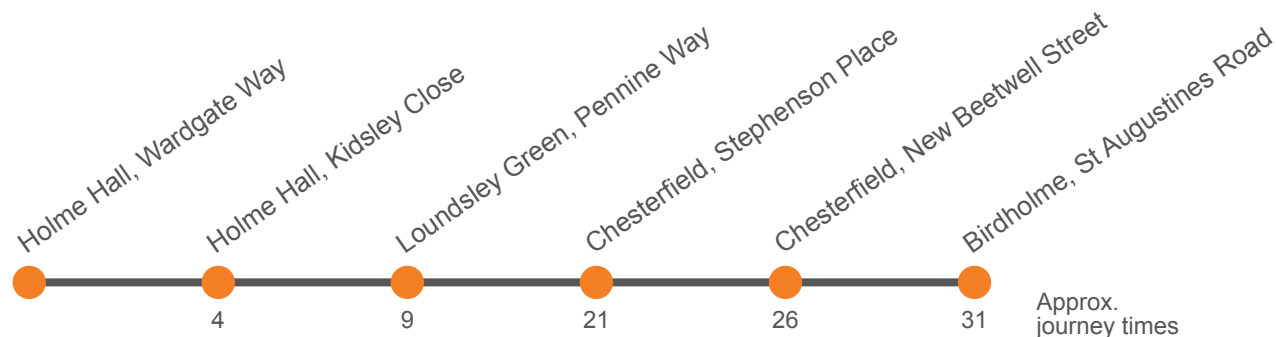

39

Holme Hall to Grangewood Farm via Chesterfield

Effective from: 01/11/2021

Stagecoach Yorkshire

Monday to Friday

Holme Hall, Cauldron Drive	0617	0637	0657	0717	0737	0755	0815	0835	0855	0915	0935	0955	1015
Holme Hall, Brushfield Road	0621	0641	0701	0721	0742	0800	0820	0840	0900	0920	0940	1000	1020
Loundsley Green, Pennine Way	0626	0646	0706	0726	0747	0805	0825	0845	0905	0925	0945	1005	1025
Chesterfield, Stephenson Place, Stop K1 <i>arr</i>	0634	0654	0714	0734	0756	0814	0834	0854	0914	0934	0954	1014	1034
Chesterfield, Stephenson Place, Stop K1 <i>dep</i>	0637	0657	0717	0737	0758	0818	0838	0858	0918	0938	0958	1018	1038
Chesterfield, New Beetwell Street, Stop B13	0641	0701	0721	0742	0803	0823	0843	0903	0923	0943	1003	1023	1043
Birdholme, St Augustines Avenue	0646	0706	0726	0747	0808	0828	0848	0908	0928	0948	1008	1028	1048

39

Holme Hall to Grangewood Farm via Chesterfield

Effective from: 01/11/2021

Stagecoach Yorkshire

Monday to Friday (continued)

Holme Hall, Cauldron Drive	1035	1055	Then at these mins past the hour	15	35	55	until	1555	1615	1635	1655	1715	1730	1745
Holme Hall, Brushfield Road	1040	1100		20	40	00		1600	1620	1640	1700	1720	1735	1749
Loundsley Green, Pennine Way	1045	1105		25	45	05		1605	1625	1645	1705	1725	1740	1754
Chesterfield, Stephenson Place, Stop K1 <i>arr</i>	1054	1114		34	54	14		1614	1634	1654	1714	1734	1748	1802
Chesterfield, Stephenson Place, Stop K1 <i>dep</i>	1058	1118		38	58	18		1618	1638	1658	1717	1737	1751	1805
Chesterfield, New Beetwell Street, Stop B13	1103	1123		43	03	23		1623	1643	1703	1721	1741	1755	1809
Birdholme, St Augustines Avenue	1108	1128	48	08	28	1628	1648	1708	1726	1746	1800	1814		