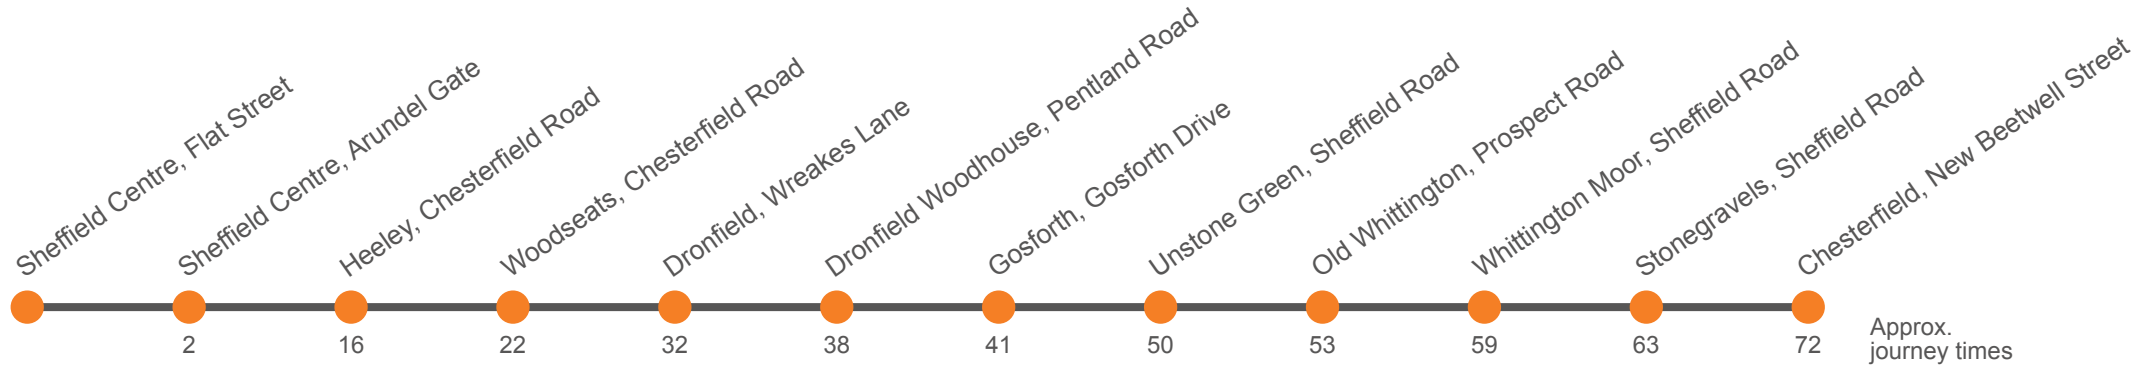

Saturday

Sheffield, Flat Street,	0659	0759	0829	0929	1019	1039	1119	1139		19	39		1519	1539		
Sheffield, Arundel Gate, AG12	0701	0801	0831	0931	1021	1041	1121	1141		21	41		1521	1541		
Heeley, Retail Park	0713	0813	0843	0943	1034	1054	1135	1155		35	55		1535	1555		
Woodseats, Bromwich Road	0718	0818	0848	0949	1040	1100	1141	1201	Then at these mins past the hour	41	01	until	1541	1601		
Dronfield, Westbrook House	0727	0828	0858	0958	1049	1109	1151	1211		51	11		1551	1611		
Dronfield Woodhouse, Gardom Close,	0733	0834	0904	1004	1055	1115	1157	1217		57	17		1557	1617		
Flyover, Gosforth Drive	0736	0837	0907	1007	1058	1118	1200	1220		00	20		1600	1620		
Unstone Green, Loundes Road	0744	0846	0916	1016	1107	1128	1209	1229		09	29		1609	1629		
Old Whittington, Prospect Road	0747	0849	0919	1019	1110	1131	1212	1232		12	32		1612	1632		
Whittington Moor, Lidl	0751	0854	0924	1024	1115	1136	1217	1237		17	37		1617	1637		
Stonegravels, Bus Depot	0755	0858	0928	1028	1119	1140	1221	1241		21	41		1621	1641		
Chesterfield, Elder Way	0800															
Chesterfield, New Beetwell Street, Stop B9	...	0907	0937	1037	1128	1149	1230	1250		30	50		1630	1650