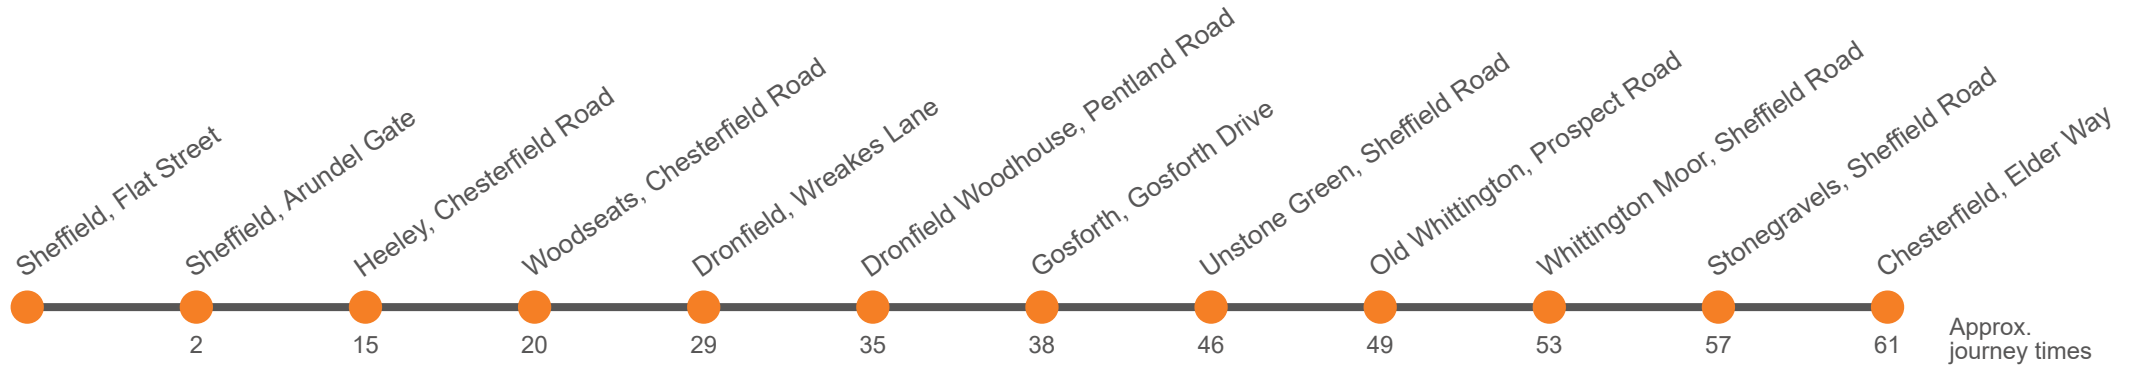

Saturday

Sheffield, Flat Street,	0656	0756	0826	0926	1016	1036	1116	1136	1216	1236	1316	1336	1416
Sheffield, Arundel Gate, Stop AG12	0658	0758	0828	0928	1018	1038	1118	1138	1218	1238	1318	1338	1418
Heeley, Retail Park	0710	0810	0840	0940	1031	1051	1131	1151	1231	1251	1332	1352	1432
Woodseats, Chesterfield Road	0715	0815	0845	0946	1037	1057	1137	1157	1237	1257	1338	1358	1438
Dronfield, Westbrook House	0724	0825	0855	0955	1046	1106	1146	1206	1246	1307	1348	1408	1448
Dronfield Woodhouse, Pentland Road Shops	0730	0831	0901	1001	1052	1112	1152	1212	1252	1313	1354	1414	1454
Flyover, Gosforth Drive	0733	0834	0904	1004	1055	1115	1155	1215	1255	1316	1357	1417	1457
Unstone Green, Loundes Road	0741	0843	0913	1013	1104	1124	1204	1224	1304	1325	1406	1426	1506
Old Whittington, Prospect Road	0744	0846	0916	1016	1107	1127	1207	1227	1307	1328	1409	1429	1509
Whittington Moor, Lidl	0748	0851	0921	1021	1112	1132	1212	1232	1312	1333	1414	1434	1514
Stonegravels, opp Bus Depot	0752	0855	0925	1026	1117	1137	1217	1237	1317	1337	1418	1438	1518
Chesterfield, New Beetwell Street, Stop B9		0904	0934	1035	1126	1146	1226	1246	1326	1346	1427	1447	1527
Chesterfield, Elder Way	0757	...	...	...	...	...	...	...	...	...	...	...	...