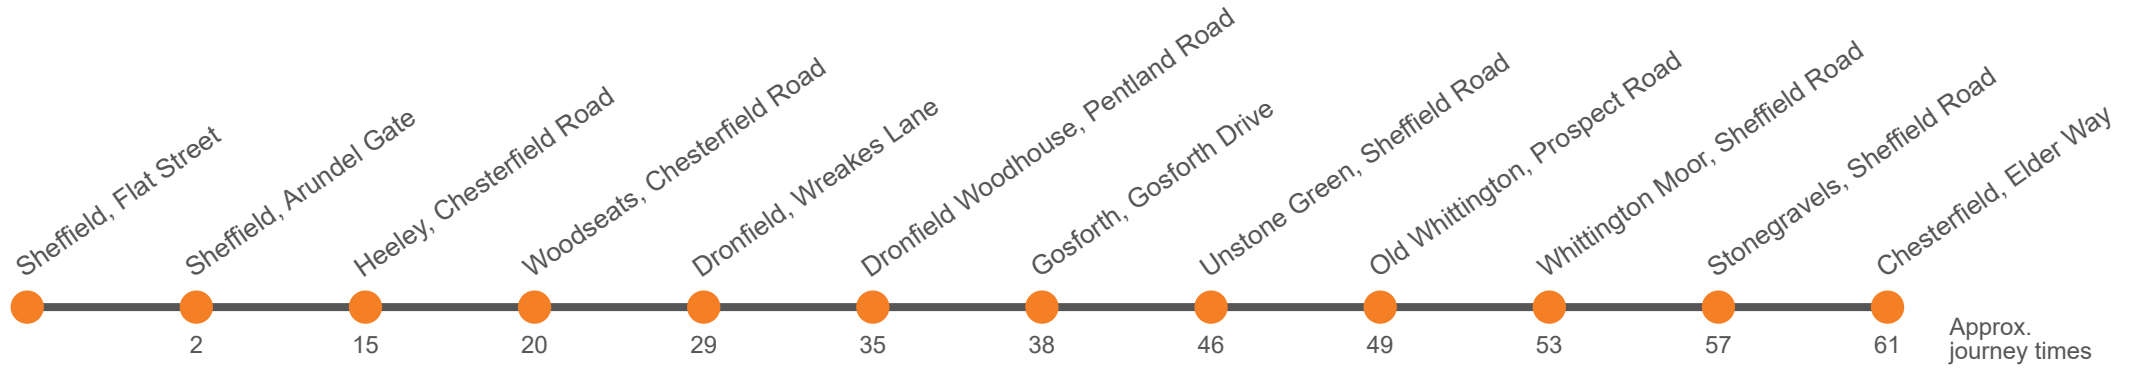

Sunday

Sheffield, Flat Street,	0846	1016	1116	1216	1316	1416	1516	1616	1716	1755	1855	1955	2105
Sheffield, Arundel Gate, Stop AG12	0848	1018	1118	1218	1318	1418	1518	1618	1718	1757	1857	1957	2107
Heeley, Retail Park	0900	1030	1130	1231	1331	1431	1531	1631	1731	1809	1909	2009	2119
Woodseats, Chesterfield Road	0906	1036	1136	1237	1337	1437	1537	1637	1737	1814	1914	2014	2124
Dronfield, Westbrook House	0916	1045	1145	1247	1347	1447	1547	1646	1746	1823	1923	2022	2132
Dronfield Woodhouse, Pentland Road Shops	0921	1051	1151	1252	1352	1452	1552	1651	1751	1828	1928	2027	2137
Flyover, Gosforth Drive	0924	1054	1154	1255	1355	1455	1555	1654	1754	1831	1931	2030	2140
Unstone Green, Loundes Road	0932	1102	1202	1303	1403	1503	1603	1702	1802	1839	1939	2038	2148
Old Whittington, Prospect Road	0935	1105	1205	1306	1406	1506	1606	1705	1805	1842	1942	2041	2151
Whittington Moor, Lidl	0939	1109	1209	1310	1410	1510	1610	1709	1809	1846	1946	2045	2155
Stonegravels, opp Bus Depot	0943	1113	1213	1314	1414	1514	1614	1713	1813	1850	1950	2049	2159
Chesterfield, Elder Way	0947	1117	1217	1318	1418	1518	1618	1717	1817	1854	1954	2053	2203