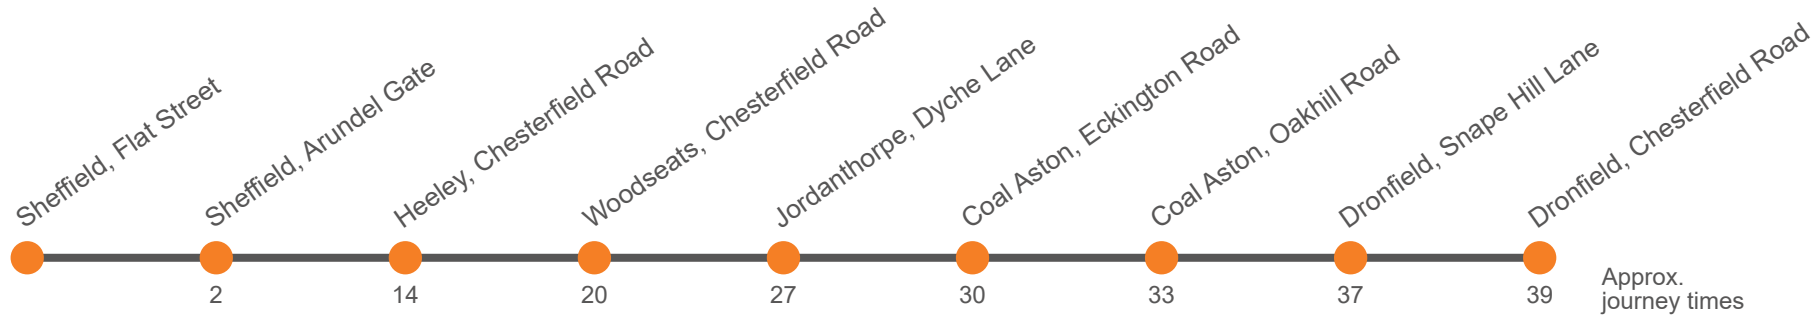

Saturday

Sheffield, Flat Street,	0726	0856	0956	1056	1156	1256	1356	1456	1556	1649	1805	2025	2225
Sheffield, Arundel Gate, Stop AG12	0728	0858	0958	1058	1158	1258	1358	1458	1558	1651	1807	2027	2227
Heeley, Retail Park	0740	0909	1011	1111	1211	1312	1412	1512	1612	1706	1820	2040	2240
Woodseats, Chesterfield Road	0745	0915	1017	1117	1217	1318	1418	1518	1618	1712	1826	2046	2246
Jordanthorpe, Dycbe Lane/Dycbe Road	0752	0922	1024	1124	1224	1325	1425	1525	1625	1719	1833	2050	2250
Coal Aston, Methodist Church	0755	0925	1027	1127	1227	1328	1428	1528	1628	1722	1836	2053	2253
Coal Aston, Holmesdale Road	0759	0929	1031	1131	1231	1332	1432	1532	1632	1726	1840	2056	2256
Dronfield, Snape Hill Lane	0803	0933	1035	1135	1235	1336	1436	1536	1636	1730	1843	2100	2300
Dronfield, Green Lane bottom	0806	0936	1038	1138	1238	1339	1439	1539	1639	1733	1846		
Unstone Green, Loundes Road	0810	0940	1042	1142	1242	1343	1443	1543	1643	1737	1850		
Old Whittington, Prospect Road	0813	0943	1045	1145	1245	1346	1446	1546	1646	1740	1853		
Whittington Moor, Lidl	0818	0948	1050	1150	1250	1351	1451	1551	1651	1745	1857		
Stonegravels, opp Bus Depot	0822	0952	1055	1155	1255	1356	1455	1555	1655	1749	1901		
Chesterfield, New Beetwell Street, Stop B9	0831	1001	1104	1204	1304	1405	1504	1604	1704				
Chesterfield, Elder Way	...	...	...	...	...	...	...	...	...	1753	1905		
Dronfield Railway Station	...	...	...	...	...	...	...	...	...	...	...	2102	2302