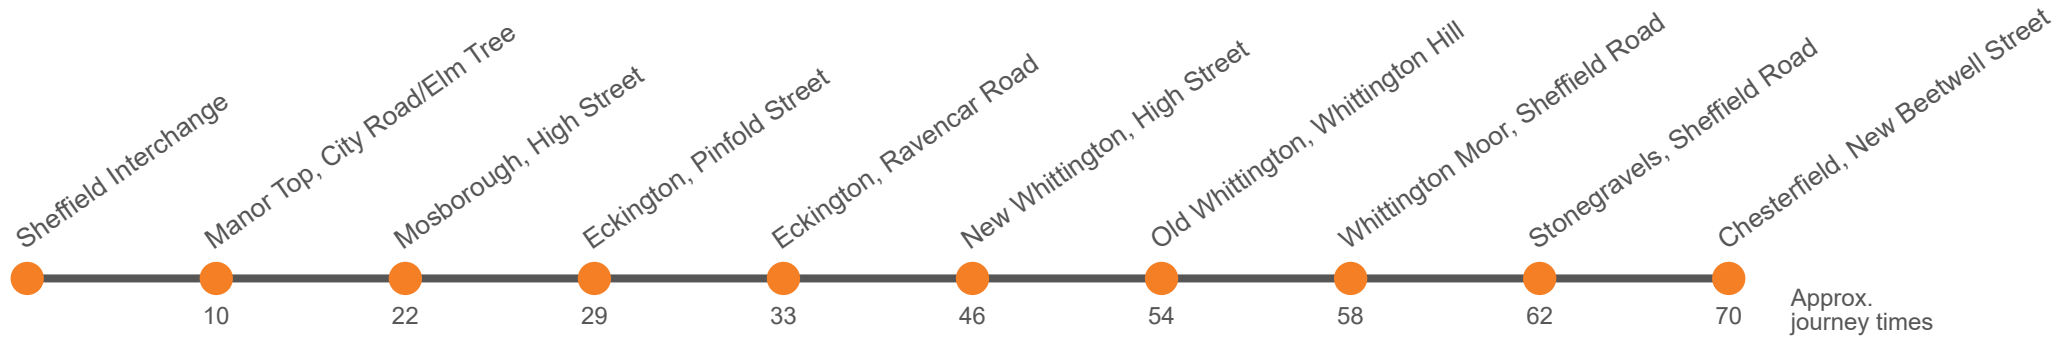

Monday to Friday

Sheffield Interchange, Bay B5	...	...	0656	0807	0928	1029	1129	1229	1329	1428	1533	1638	1747
Manor Top, City Road	...	...	0707	0819	0939	1039	1139	1239	1339	1439	1546	1654	1801
Mosborough, High Street	...	...	0717	0831	0950	1050	1150	1250	1350	1451	1559	1708	1815
Eckington, Bus Station, Stand 2 <i>arr</i>	...	...	0724	0839	0956	1056	1156	1256	1356	1457	1605	1714	1821
Eckington, Bus Station, Stand 2 <i>dep</i>	0556	0703	0725	0840	0957	1057	1157	1257	1357	1457	1606	1715	1822
Eckington, Pasture Grove	0600	0707	0730	0845	1001	1101	1201	1301	1401	1501	1610	1719	1826
Marsh Lane, Lightwood Road	0604	0712	0735	0850	1006	1106	1206	1306	1406	1506	1615	1724	1831
New Whittington, The Wellington	0612	0720	0745	0901	1014	1114	1214	1314	1414	1514	1623	1732	1839
Old Whittington, Bulls Head	0619	0728	0754	0910	1022	1122	1222	1322	1422	1522	1631	1740	1846
Whittington Moor, Lidl	0622	0732	0759	0914	1025	1125	1225	1325	1425	1526	1634	1743	1849
Stonegravels, opp Bus Depot	0626	0736	0804	0919	1029	1129	1229	1329	1429	1530	1639	1748	1853
Chesterfield, New Beetwell Street, Stop B9	0633	0744	0812	0927	1037	1137	1237	1337	1437	1538	1647	1756	1900