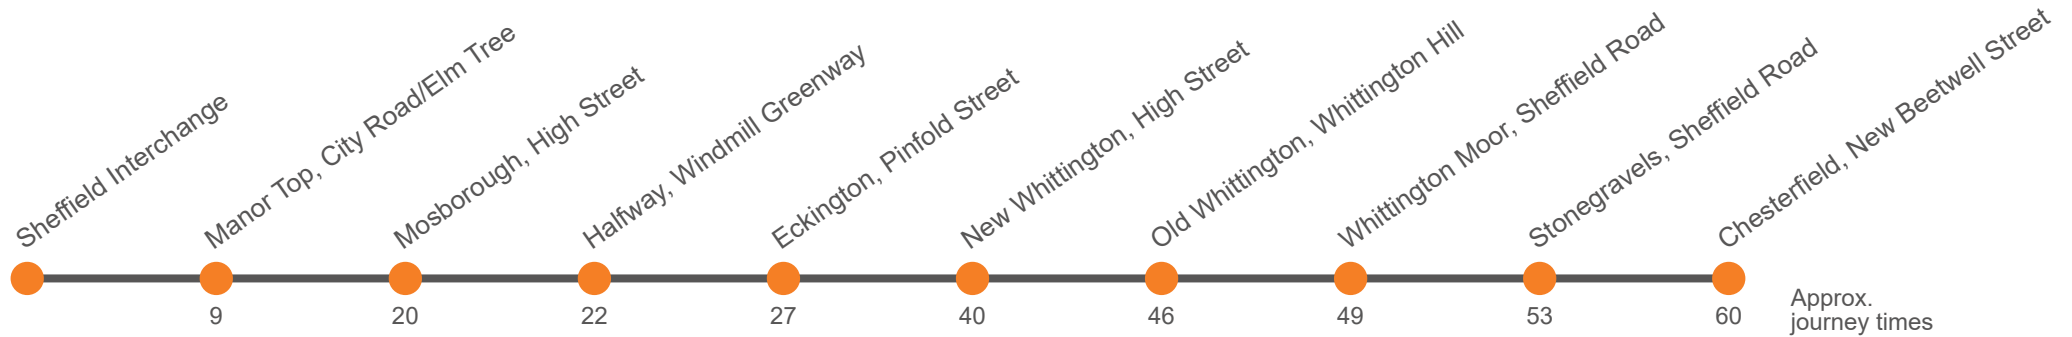

50

Sheffield - Chesterfield via Eckington - New Whittington

Effective from: 02/10/2022

Stagecoach Yorkshire

Monday to Friday

Sheffield Interchange, Bay B5	0734	0848	0959	1059	1159	1259	1359	1501	1605	1713	1820	1915	2010
Manor Top, City Road	0747	0859	1009	1109	1209	1309	1409	1514	1618	1730	1832	1925	2020
Mosborough, High Street	0800	0910	1020	1120	1220	1320	1420	1527	1632	1745	1845	1936	2030
Halfway, Windmill Greenway	0802	0912	1022	1122	1222	1322	1422	1529	1634	1747	1847	1938	2032
Eckington, Bus Station, Stand 2 <i>arr</i>	0810	0919	1028	1128	1228	1328	1428	1535	1641	1754	1852	1943	2036
Eckington, Bus Station, Stand 2 <i>dep</i>	0811	0920	1029	1129	1229	1329	1429	1536	1642	1755	1853	1944	2037
Eckington, Pasture Grove	0816	0925	1033	1133	1233	1333	1433	1540	1646	1759	1857		
Birk Hill, Fir Road	0821	0930	1038	1138	1238	1338	1438	1545	1651	1804	1901	1950	2043
New Whittington, The Wellington	...	...	...	...	...	...	...	...	...	1812	1909	1957	2050
Old Whittington, Bulls Head	...	...	...	...	...	...	...	...	...	1820	1916	2004	2056
Whittington Moor, Lidl	...	...	...	...	...	...	...	...	...	1823	1919	2007	2058
Stonegravels, opp Bus Depot	...	...	...	...	...	...	...	...	...	1828	1923	2011	2102
Chesterfield, New Beetwell Street, Stop B9	...	...	...	...	...	...	...	...	...	1835	1930	2018	2109
Chesterfield, Cavendish Street, Stop U2	...	...	...	...	...	...	...	...	...	...	...	...	...