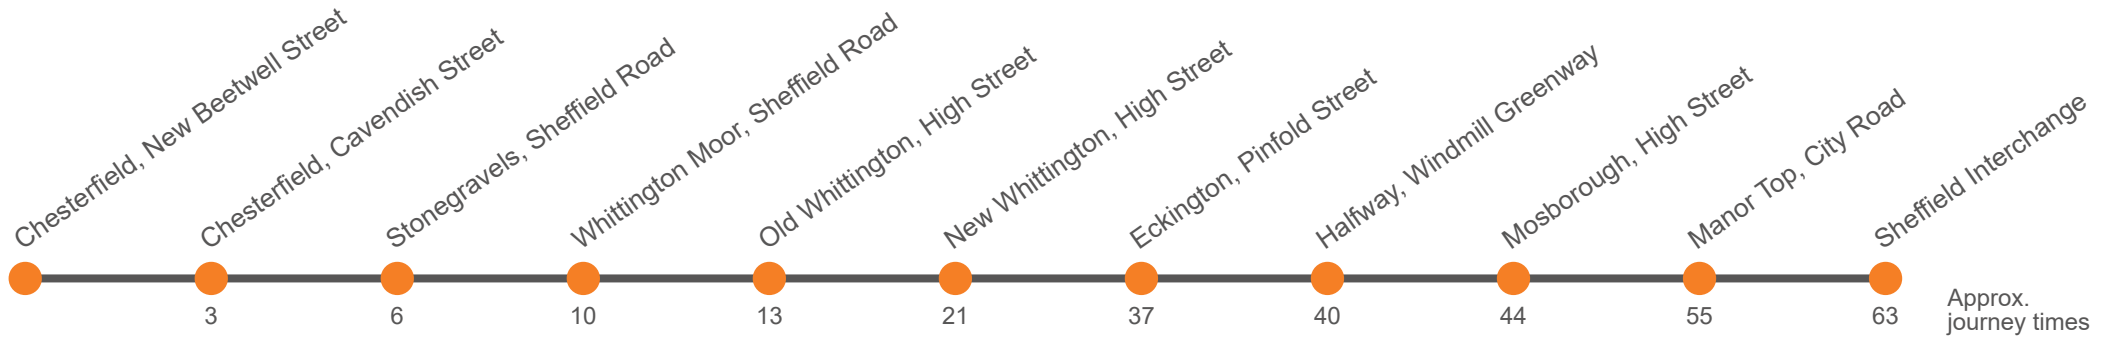

## Chesterfield - Sheffield via New Whittington - Eckington

Effective from: 02/10/2022

Stagecoach Yorkshire

### Monday to Friday

Chesterfield, New Beetwell Street, Stop B3	0539	0638	...	...	...	...	...	...	...	...	...	1828	1928
Chesterfield, Cavendish Street T1	0543	0642	...	...	...	...	...	...	...	...	...	1831	1931
Stonegravels, Bus Depot	0546	0645	...	...	...	...	...	...	...	...	...	1834	1934
Whittington Moor, Lidl	0551	0650	...	...	...	...	...	...	...	...	...	1839	1938
Old Whittington, Bulls Head	0554	0653	...	...	...	...	...	...	...	...	...	1842	1941
New Whittington, The Wellington	0602	0701	...	...	...	...	...	...	...	...	...	1850	1949
Birk Hill, Fir Road	0610	0710	0825	0939	1042	1142	1242	1342	1442	1548	1654	1857	1956
Eckington, Pasture Grove	0614	0714	0829	0943	1046	1146	1246	1346	1446	1552	1658		
Eckington, Bus Station, Stand 3 <i>arr</i>	0620	0720	0836	0949	1052	1152	1252	1352	1452	1558	1704	1904	2003
Eckington, Bus Station, Stand 3 <i>dep</i>	0621	0721	0837	0950	1053	1153	1253	1353	1453	1559	1705	1905	2004
Halfway, Windmill Greenway	0625	0725	0842	0954	1057	1157	1257	1357	1458	1604	1710	1908	2007
Mosborough, High Street	0630	0731	0848	0959	1101	1201	1301	1401	1502	1608	1714	1912	2011
Manor Top, City Road/Eastern Ave	0641	0748	0903	1012	1113	1213	1313	1413	1514	1622	1728	1923	2022
Sheffield Interchange, Bay B5	0650	0800	0917	1022	1122	1222	1322	1422	1524	1632	1738	1931	2030
Eckington, Bus Station, Stand 2	...	...	...	...	...	...	...	...	...	...	...	...	...