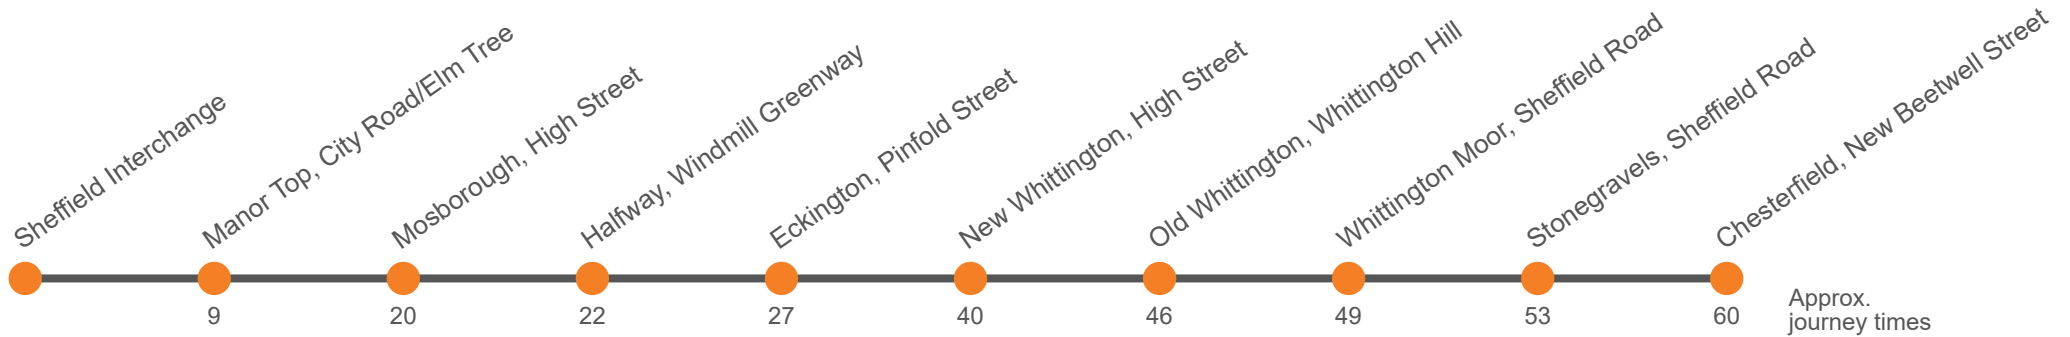

## Sheffield - Chesterfield via Eckington - New Whittington

Effective from: 02/10/2022

Stagecoach Yorkshire

### Monday to Friday

Sheffield Interchange, Bay B5	0734	0848	0959	1059	1159	1259	1359	1501	1605	1713	1820	1915	2010
Manor Top, City Road	0747	0859	1009	1109	1209	1309	1409	1514	1618	1730	1832	1925	2020
Mosborough, High Street	0800	0910	1020	1120	1220	1320	1420	1527	1632	1745	1845	1936	2030
Halfway, Windmill Greenway	0802	0912	1022	1122	1222	1322	1422	1529	1634	1747	1847	1938	2032
Eckington, Bus Station, Stand 2 <i>arr</i>	0810	0919	1028	1128	1228	1328	1428	1535	1641	1754	1852	1943	2036
Eckington, Bus Station, Stand 2 <i>dep</i>	0811	0920	1029	1129	1229	1329	1429	1536	1642	1755	1853	1944	2037
Eckington, Pasture Grove	0816	0925	1033	1133	1233	1333	1433	1540	1646	1759	1857		
Birk Hill, Fir Road	0821	0930	1038	1138	1238	1338	1438	1545	1651	1804	1901	1950	2043
New Whittington, The Wellington	...	...	...	...	...	...	...	...	...	1812	1909	1957	2050
Old Whittington, Bulls Head	...	...	...	...	...	...	...	...	...	1820	1916	2004	2056
Whittington Moor, Lidl	...	...	...	...	...	...	...	...	...	1823	1919	2007	2058
Stonegravels, opp Bus Depot	...	...	...	...	...	...	...	...	...	1828	1923	2011	2102
Chesterfield, New Beetwell Street, Stop B9	...	...	...	...	...	...	...	...	...	1835	1930	2018	2109
Chesterfield, Cavendish Street, Stop U2	...	...	...	...	...	...	...	...	...	...	...	...	...