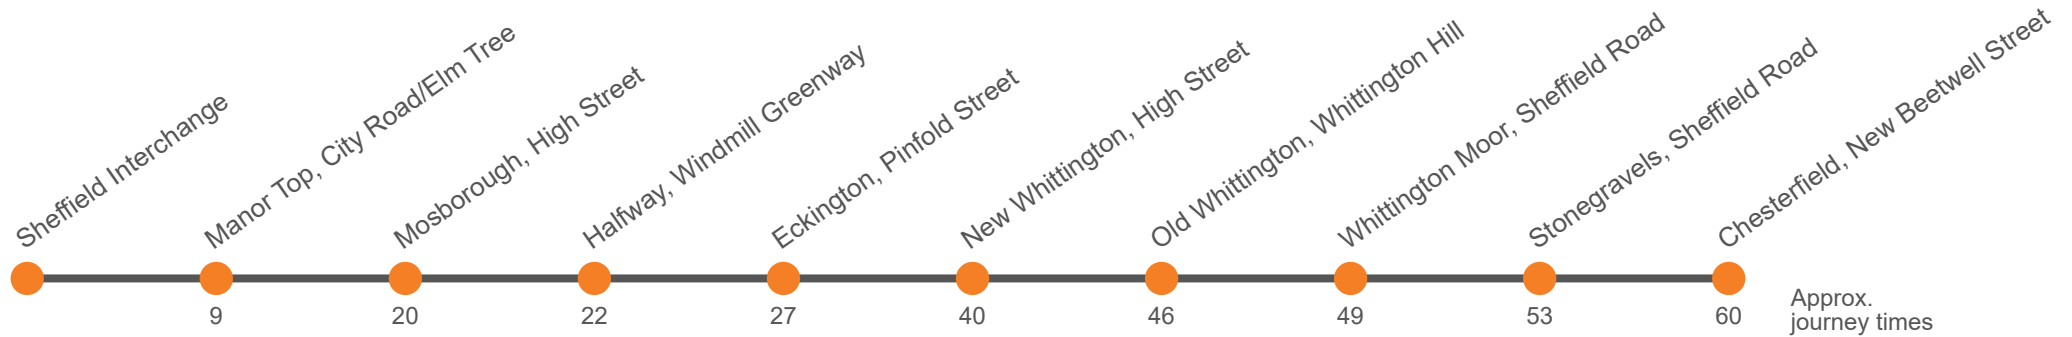

## Sheffield - Chesterfield via Eckington - New Whittington

Effective from: 02/10/2022

Stagecoach Yorkshire

### Saturday

Sheffield Interchange, Bay B5	0859	59	1559	1659	1820	1915	2010	2110	2210	2250
Manor Top, City Road	0909	09	1609	1709	1830	1925	2020	2120	2220	2300
Mosborough, High Street	0920	20	1620	1720	1843	1936	2030	2130	2230	2310
Halfway, Windmill Greenway	0922	22	1622	1722	1845	1938	2032	2132	2232	2312
Eckington, Bus Station, Stand 2 <i>arr</i>	0928	28	1628	1728	1850	1943	2036	2136	2236	2316
Eckington, Bus Station, Stand 2 <i>dep</i>	0929	29	1629	1729	1851	1944	2037	2137	2237	2317
Eckington, Pasture Grove	0933	33	1633	1733	1855					
Birk Hill, Fir Road	0938	38	1638	1738	1859	1950	2043	2143	2243	2323
New Whittington, The Wellington	...	...	...	1746	1907	1957	2050	2150	2250	2330
Old Whittington, Bulls Head	...	...	...	1754	1914	2004	2056	2156	2256	2336
Whittington Moor, Lidl	...	...	...	1757	1917	2007	2058	2158	2258	2338
Stonegravels, opp Bus Depot	...	...	...	1801	1921	2011	2102	2202	2302	2342
Chesterfield, New Beetwell Street, Stop B9	...	...	...		1928	2018	2109	2209	2309	
Chesterfield, Cavendish Street, Stop U2	...	...	...	1805	...	...	...	...	...	2346