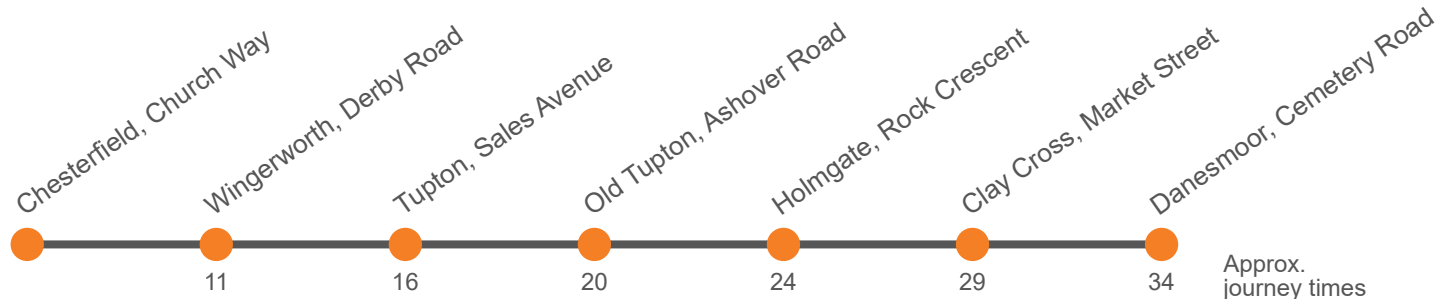

### Monday to Friday (continued)

Chesterfield, Church Way, Stop H1	1104	1134	1204	1234	1304	1334	1404	1434	1504	1534	1554	1617	1642
Wingerworth, Derby Rd/Nottingham Drive	1115	1145	1216	1246	1316	1346	1417	1447	1517	1547	1607	1631	1658
Old Tupton, The Tupton Tap/Derby Road													
Tupton, Sales Avenue	1121	1151	1222	1252	1322	1352	1423	1453	1523	1553	1613	1637	1704
Old Tupton, Ashover Rd/Tupton Tap	1125	1155	1226	1256	1326	1356	1427	1500	1528	1558	1618	1642	1709
Holmgate, Rock Crescent	1129	1159	1230	1300	1330	1400	1431	1504	1532	1602	1622	1646	1713
Clay Cross, Market Street opp New Inn	1135	1205	1236	1306	1336	1406	1437	1513	1538	1608	1628	1652	1719
Danesmoor, Cemetery Road	1140	1210	1241	1311	1341	1411	1442	1518	1544	1614	1634	1658	1724

### Saturday (continued)

Danesmoor, Cemetery Road	1313	1343	1413	1443	1512	1542	1612	1642	1712	1740	1810	1837	1907
Danesmoor, Springvale Road	1315	1345	1415	1445	1514	1544	1614	1644	1714	1742	1812	1839	1909
Clay Cross, Bus Station, Stand 4	1324	1354	1424	1454	1523	1553	1622	1652	1720	1748	1818	1845	1915
Holmgate, Rock Crescent	1329	1359	1429	1459	1528	1558	1627	1657	1725	1753	1823	1850	1920
Old Tupton, Ashover Rd/Tupton Tap	1333	1403	1433	1503	1532	1602	1631	1701	1728	1756	1826	1853	1923
Tupton, Sales Avenue	1337	1407	1437	1507	1536	1606	1635	1705	1732	1800	1830	1857	1927
Wingerworth, Derby Rd/Nottingham Drive	1343	1413	1443	1513	1541	1611	1640	1710	1737	1805	1835	1902	1932
Chesterfield, Church Way	1359	1429	1459	1529	1556	1626	1654	1724	1751	1819	1849	1916	1945

### Sunday (continued)

Danesmoor, Cemetery Road	2100	2200	2300
Danesmoor, Springvale Road	2102	2202	2302
Clay Cross, Bus Station, Stand 4	2108	2208	2308
Holmgate, Rock Crescent	2112	2212	2312
Old Tupton, Ashover Rd/Tupton Tap	2115	2215	2315
Tupton, Sales Avenue	2118	2218	2318
Wingerworth, Derby Rd/Nottingham Drive	2123	2223	2323
Chesterfield, Church Way	2136	2236	2336