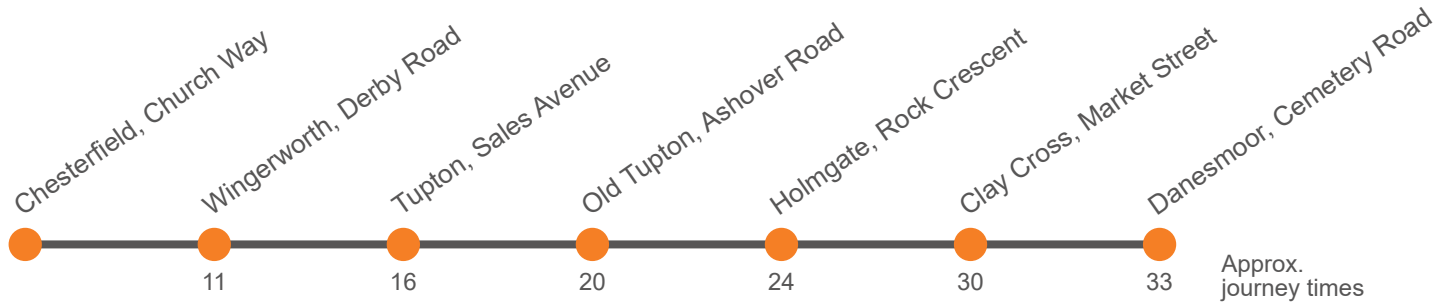

Saturday (continued)

Chesterfield, Church Way, Stop H1	1334	1404	1436	1506	1536	1607	1650	1750	1850	1945	2035	2135	2255
Wingerworth, Derby Rd/Nottingham Drive	1346	1416	1448	1518	1548	1619	1702	1802	1901	1956	2044	2144	2304
Old Tupton, The Tupton Tap/Derby Road													
Tupton, Sales Avenue	1352	1422	1454	1524	1554	1624	1707	1807	1906	2001	2049	2149	2309
Old Tupton, Ashover Rd/Tupton Tap	1356	1426	1458	1528	1558	1628	1711	1811	1910	2005	2053	2153	2313
Holmgate, Rock Crescent	1400	1430	1502	1532	1602	1632	1715	1815	1914	2009	2057	2157	2317
Clay Cross, Market Street opp New Inn	1406	1436	1508	1538	1608	1638	1721	1821	1920	2015	2103	2203	2323
Danesmoor, Cemetery Road/Pilsley Rd	1410	1440	1512	1542	1612	1642	1725	1824	1923	2018	2106	2206	2326

Sunday

Chesterfield, Church Way, Stop H1	0834	0934	1034	1134	Then at these mins past the hour	34	until	1634	1734	1834	1955	2115	2235
Wingerworth, Derby Rd/Nottingham Drive	0842	0944	1044	1146		46		1646	1745	1844	2004	2124	2244
Tupton, Sales Avenue	0847	0949	1049	1151		51		1651	1750	1849	2009	2129	2249
Old Tupton, Ashover Rd/Tupton Tap	0850	0953	1053	1155		55		1655	1754	1852	2013	2133	2253
Holmgate, Rock Crescent	0853	0957	1057	1159		59		1659	1758	1856	2017	2137	2257
Clay Cross, Market Street opp New Inn	0858	1002	1102	1204		04		1704	1803	1901	2022	2142	2302
Danesmoor, Cemetery Road/Pilsley Rd	0901	1005	1105	1207		07		1707	1806	1904	2025	2145	2305