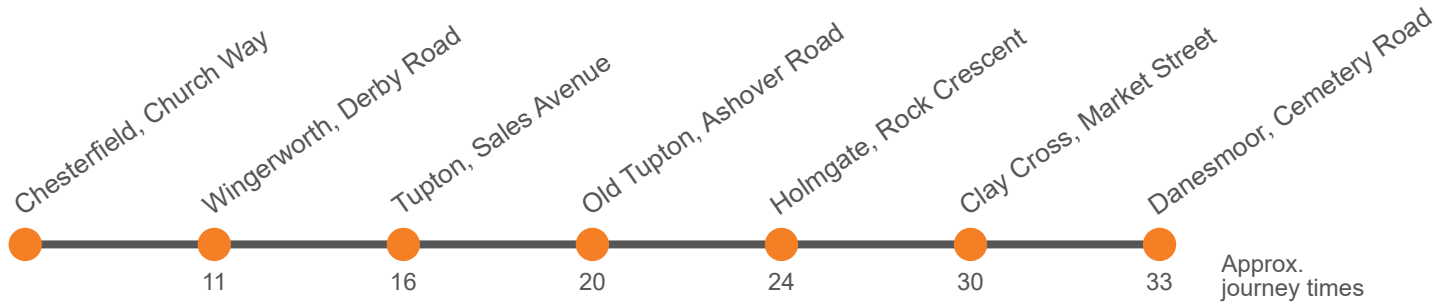

Monday to Friday (continued)

Chesterfield, Church Way, Stop H1	1902	1945	2035	2135	2255
Wingerworth, Derby Rd/Nottingham Drive	1913	1956	2044	2144	2304
Old Tupton, The Tupton Tap/Derby Road					
Tupton, Sales Avenue	1918	2001	2049	2149	2309
Old Tupton, Ashover Rd/Tupton Tap	1922	2005	2053	2153	2313
Holmgate, Rock Crescent	1926	2009	2057	2157	2317
Clay Cross, Market Street opp New Inn	1932	2015	2103	2203	2323
Danesmoor, Cemetery Road/Pilsley Rd	1935	2018	2106	2206	2326

Saturday

Chesterfield, Church Way, Stop H1	0553	0641	0725	0808	0853	0935	1004	1034	1104	1134	1204	1234	1304
Wingerworth, Derby Rd/Nottingham Drive	0601	0650	0734	0818	0903	0946	1016	1046	1116	1146	1216	1246	1316
Old Tupton, The Tupton Tap/Derby Road	0604												
Tupton, Sales Avenue		0655	0739	0823	0908	0952	1022	1052	1122	1152	1222	1252	1322
Old Tupton, Ashover Rd/Tupton Tap		0658	0742	0827	0912	0956	1026	1056	1126	1156	1226	1256	1326
Holmgate, Rock Crescent		0702	0746	0831	0916	1000	1030	1100	1130	1200	1230	1300	1330
Clay Cross, Market Street opp New Inn	0608	0708	0752	0837	0922	1006	1036	1106	1136	1206	1236	1306	1336
Danesmoor, Cemetery Road/Pilsley Rd	0611	0711	0755	0840	0926	1010	1040	1110	1140	1210	1240	1310	1340