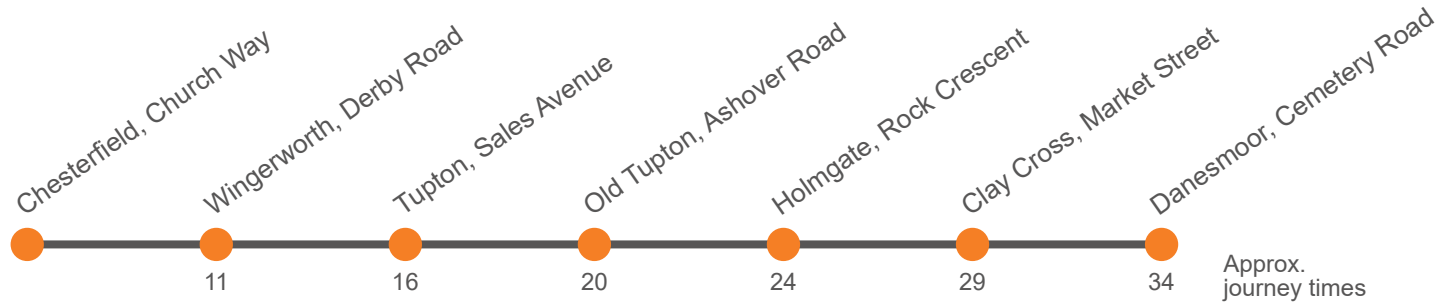

51

Chesterfield - Tupton - Clay Cross - Danesmoor

Effective from: 29/10/2023

Stagecoach Yorkshire

Sunday (continued)

Chesterfield, Church Way, Stop H1	2234
Wingerworth, Derby Rd/Nottingham Drive	2243
Tupton, Sales Avenue	2248
Old Tupton, Ashover Rd/Tupton Tap	2252
Holmgate, Rock Crescent	2255
Clay Cross, Market Street opp New Inn	2300
Danesmoor, Cemetery Road	2305

Saturday (continued)

Danesmoor, Cemetery Road	1413	1443	1512	1542	1612	1642	1727	1826	1923	2018	2110	2210	2330
Danesmoor, Springvale Road	1415	1445	1514	1544	1614	1644	1729	1828	1925	2020	2112	2212	2332
Clay Cross, Bus Station, Stand 4	1424	1454	1523	1553	1622	1652	1735	1834	1931	2026	2118	2218	2338
Holmgate, Rock Crescent	1429	1459	1528	1558	1627	1657	1740	1839	1936	2031	2122	2222	2342
Old Tupton, Ashover Rd/Tupton Tap	1433	1503	1532	1602	1631	1701	1743	1842	1939	2034	2125	2225	2345
Tupton, Sales Avenue	1437	1507	1536	1606	1635	1705	1747	1846	1943	2038	2129	2229	2349
Wingerworth, Derby Rd/Nottingham Drive	1443	1513	1541	1611	1640	1710	1752	1851	1948	2043	2134	2234	2354
Chesterfield, Church Way	1459	1529	1556	1626	1654	1724	1806	1905	2001	2056	2147	2247	0007

Sunday

Danesmoor, Cemetery Road	0803	0903	1006	1107	1208	1310	1410	1510	1610	1709	1809	1908	2026
Danesmoor, Springvale Road	0805	0905	1008	1109	1210	1312	1412	1512	1612	1711	1811	1910	2028
Clay Cross, Bus Station, Stand 4	0811	0911	1014	1115	1216	1318	1418	1518	1618	1717	1817	1916	2034
Holmgate, Rock Crescent	0815	0915	1018	1119	1221	1323	1423	1523	1623	1721	1821	1920	2038
Old Tupton, Ashover Rd/Tupton Tap	0818	0918	1021	1122	1224	1326	1426	1526	1626	1724	1824	1923	2041
Tupton, Sales Avenue	0822	0922	1025	1126	1228	1330	1430	1530	1630	1728	1828	1927	2045
Wingerworth, Derby Rd/Nottingham Drive	0827	0927	1030	1131	1233	1335	1435	1535	1635	1733	1833	1932	2050
Chesterfield, Church Way	0840	0940	1043	1144	1246	1348	1448	1548	1648	1746	1846	1945	2103