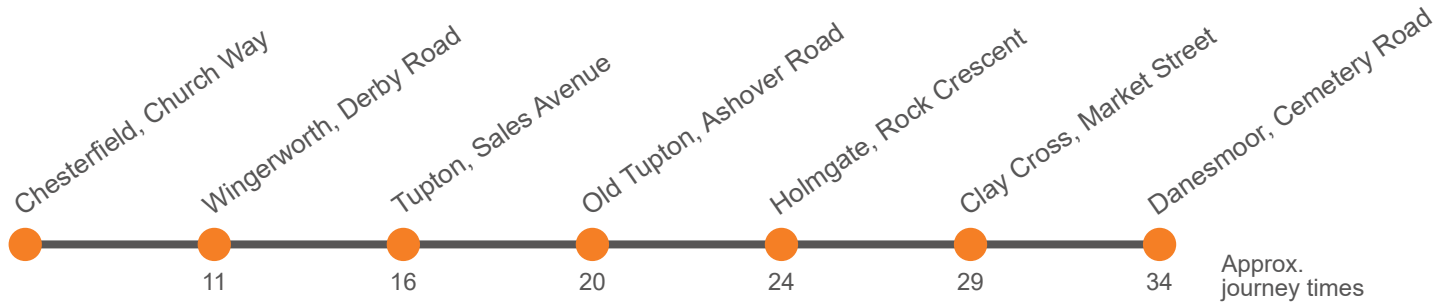

Monday to Friday (continued)

Chesterfield, Church Way, Stop H1	1902	1945	2035	2135	2255
Wingerworth, Derby Rd/Nottingham Drive	1913	1956	2045	2145	2305
Old Tupton, The Tupton Tap/Derby Road					
Tupton, Sales Avenue	1918	2001	2050	2150	2310
Old Tupton, Ashover Rd/Tupton Tap	1922	2005	2054	2154	2314
Holmgate, Rock Crescent	1926	2009	2058	2158	2318
Clay Cross, Market Street opp New Inn	1931	2014	2103	2203	2323
Danesmoor, Cemetery Road	1936	2019	2108	2208	2328

Saturday

Chesterfield, Church Way, Stop H1	0553	0640	0725	0808	0853	0934	1004	1034	1104	1134	1204	1234	1304
Wingerworth, Derby Rd/Nottingham Drive	0601	0649	0734	0818	0903	0945	1016	1046	1116	1146	1217	1247	1317
Old Tupton, The Tupton Tap/Derby Road	0604												
Tupton, Sales Avenue		0654	0739	0823	0908	0951	1022	1052	1122	1152	1223	1253	1323
Old Tupton, Ashover Rd/Tupton Tap		0657	0742	0827	0912	0955	1026	1056	1126	1156	1227	1257	1327
Holmgate, Rock Crescent		0701	0746	0831	0916	0959	1030	1100	1130	1200	1231	1301	1331
Clay Cross, Market Street opp New Inn	0608	0707	0752	0837	0922	1005	1036	1106	1136	1206	1237	1307	1337
Danesmoor, Cemetery Road	0612	0712	0757	0842	0927	1010	1041	1111	1141	1211	1242	1312	1342