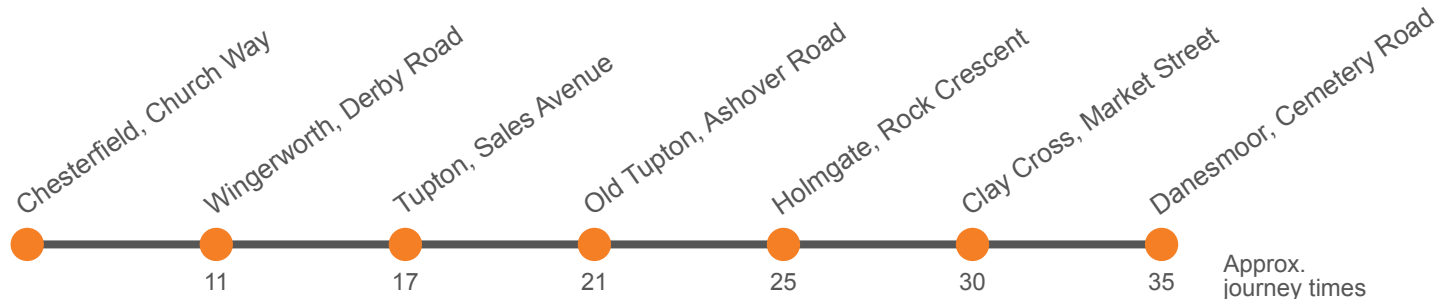

Monday to Friday (continued)

Service:	51	51	51	51	51	51	51	51	51	51	51	51	51
Chesterfield, Church Way, Stop H1	0944	1004	1024	1044	1104	1124	1144	1204	1224	1244	1304	1324	1344
Grangewood Farm, Harehill Road													
Wingerworth, Derby Rd/Nottingham Drive	0955	1015	1035	1055	1115	1135	1155	1216	1236	1256	1316	1336	1356
Tupton, Sales Avenue	1001	1021	1041	1101	1121	1141	1201	1222	1242	1302	1322	1342	1402
Tupton, Tupton Hall School													
Old Tupton, The Tupton Tap/Derby Road													
Old Tupton, Ashover Rd/Tupton Tap	1005	1025	1045	1105	1125	1145	1205	1226	1246	1306	1326	1346	1406
Holmgate, Rock Crescent	1009	1029	1049	1109	1129	1149	1209	1230	1250	1310	1330	1350	1410
Clay Cross, Market Street	1015	1035	1055	1115	1135	1155	1215	1236	1256	1316	1336	1356	1416
Danesmoor, Cemetery Road	1020	1040	1100	1120	1140	1200	1220	1241	1301	1321	1341	1401	1421
Danesmoor, Springvale Road	...	...	...	...	...	...	...	...	...	...	...	...	...