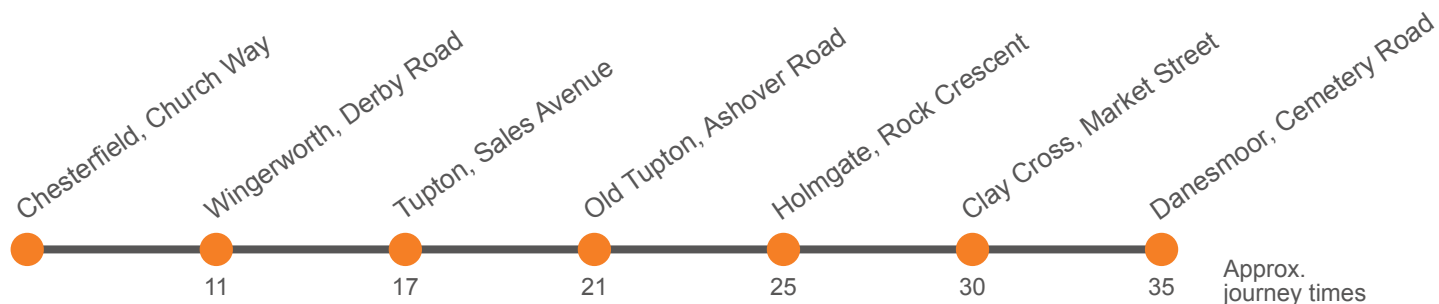

Monday to Friday (continued)

Service:	51	51	51	51	51	51A	51A
Chesterfield, Church Way, Stop H1	1807	1827	1904	1950	2045	2145	2315
Grangewood Farm, Harehill Road						2157	2327
Wingerworth, Derby Rd/Nottingham Drive	1818	1838	1915	2000	2055	2202	2332
Tupton, Sales Avenue	1823	1843	1920	2005	2100	2207	2337
Tupton, Tupton Hall School							
Old Tupton, The Tupton Tap/Derby Road							
Old Tupton, Ashover Rd/Tupton Tap	1827	1847	1924	2009	2104	2211	2341
Holmgate, Rock Crescent	1831	1851	1928	2013	2108	2215	2344
Clay Cross, Market Street	1836	1856	1933	2018	2113	2220	2349
Danesmoor, Cemetery Road	1841	1901	1938	2023	2118	2225	2354
Danesmoor, Springvale Road	1842	...	...	...	...	...	...

Saturday

Service:	51	51	51	51	51	51	51	51	51	51	51	51	51
Chesterfield, Church Way, Stop H1	0553	0640	0710	0740	0808	0838	0908	0926	0946	1005	1025	1045	1103
Grangewood Farm, Harehill Road													
Wingerworth, Derby Rd/Nottingham Drive	0601	0649	0719	0749	0818	0848	0918	0937	0957	1017	1037	1057	1117
Tupton, Sales Avenue		0654	0724	0754	0823	0853	0923	0943	1003	1023	1043	1103	1123
Old Tupton, The Tupton Tap/Derby Road	0604												
Old Tupton, Ashover Rd/Tupton Tap		0657	0727	0757	0827	0857	0927	0947	1007	1027	1047	1107	1127
Holmgate, Rock Crescent		0701	0731	0801	0831	0901	0931	0951	1011	1031	1051	1111	1131
Clay Cross, Market Street	0608	0707	0737	0807	0837	0907	0937	0957	1017	1037	1057	1117	1137
Danesmoor, Cemetery Road	0612	0712	0742	0812	0842	0912	0942	1002	1022	1042	1102	1122	1142