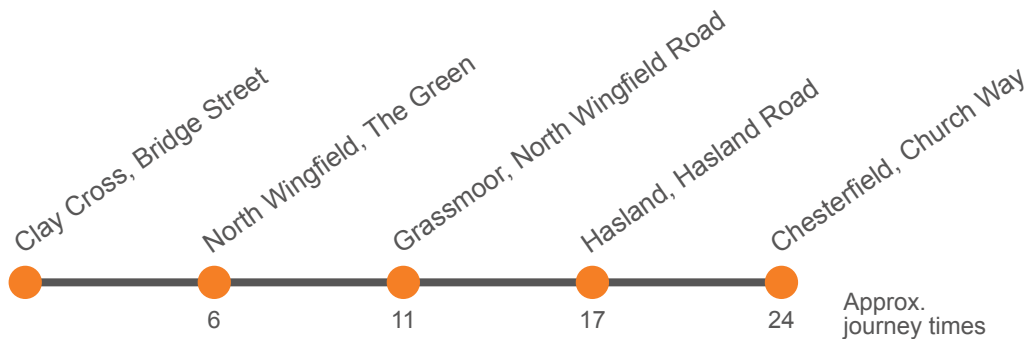

Hol Derbyshire School Holidays Only

Sch Derbyshire Schooldays Only

54 & 54a

Clay Cross to Chesterfield via North Wingfield & Grassmoor

Effective from: 11/04/2021

Stagecoach Chesterfield

Monday to Friday (continued)

Codes	Hol	Sch	Hol	Sch	Hol									
Service:	54	54	54	54A	54A	54	54A	54	54	54A	54	54A	54	54
Clay Cross, Bus Station, Stand 3	0809	0819	0821	0834	0836	0849	0901	0913	0925	0937	0949	1001	1013	1025
North Wingfield, The Green	0816	0826	0827	0840	0842	0855	0907	0919	0931	0943	0955	1007	1019	1031
North Wingfield, Alma Road				0841	0843		0908			0944		1008		
Hasland, Eastwood Park	0828	0841	0841	0855	0855	0907	0918	0930	0942	0954	1006	1018	1030	1042
Chesterfield, Church Way	0836	0850	0850	0903	0903	0914	0925	0937	0949	1001	1013	1025	1037	1049

Saturday (continued)

Service:	54A	54	54A	54	54	54A	54	54A	54	54A	54	54A	54	54A
Clay Cross, Bus Station, Stand 3	1650	1710	1730	1750	1810	1830	1900	1930	2000	2030	2100	2130	2200	2230
North Wingfield, The Green	1656	1716	1736	1756	1816	1836	1906	1936	2006	2036	2106	2136	2206	2236
North Wingfield, Alma Road	1657		1737			1837		1937		2037		2137		2237
Hasland, Eastwood Park	1707	1727	1747	1807	1827	1847	1917	1947	2017	2047	2117	2147	2217	2247
Chesterfield, Church Way	1714	1734	1754	1814	1834	1854	1924	1954	2024	2054	2124	2154	2224	2254