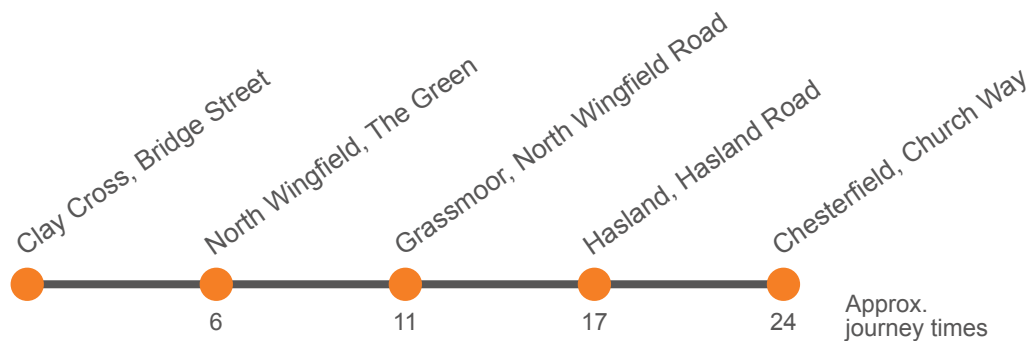

Monday to Friday (continued)

Service:	54	54A	54
Clay Cross, Bus Station, Stand 3	2200	2230	2300
North Wingfield, The Green	2206	2236	2306
North Wingfield, Alma Road		2237	
Hasland, Eastwood Park	2217	2247	2317
Chesterfield, Church Way	2224	2254	2324

Saturday

Service:	54	54	54A	54	54A	54	54A	54	54	54A	54	54A	54	54A
Clay Cross, Bus Station, Stand 3	0631	0701	0731	0801	0821	0841	0901	0916	0931	0946	1001	1013	1025	1037
North Wingfield, The Green	0637	0707	0737	0807	0827	0847	0907	0922	0937	0952	1007	1019	1031	1043
North Wingfield, Alma Road			0738		0828		0908			0953		1020		1044
Hasland, Eastwood Park	0648	0718	0748	0818	0838	0858	0918	0933	0948	1003	1018	1030	1042	1054
Chesterfield, Church Way	0653	0723	0755	0825	0845	0905	0925	0940	0955	1010	1025	1037	1049	1101

Saturday (continued)

Service:	54	54A	54	54	54A	54	54A	54	54	54A	54	54A	54	54
Clay Cross, Bus Station, Stand 3	1049	1101	1113	1125	1137	1149	1201	1213	1225	1237	1249	1301	1313	1325
North Wingfield, The Green	1055	1107	1119	1131	1143	1155	1207	1219	1231	1243	1255	1307	1319	1331
North Wingfield, Alma Road		1108			1144		1208			1244		1308		
Hasland, Eastwood Park	1106	1118	1130	1142	1154	1206	1218	1230	1242	1254	1306	1318	1330	1342
Chesterfield, Church Way	1113	1125	1137	1149	1201	1213	1225	1237	1249	1301	1313	1325	1337	1349

Saturday (continued)

Service:	54A	54	54A	54	54	54A	54	54	54A	54	54	54A	54	54
Clay Cross, Bus Station, Stand 3	1337	1349	1401	1413	1425	1437	1449	1504	1519	1534	1549	1604	1619	1634
North Wingfield, The Green	1343	1355	1407	1419	1431	1443	1455	1510	1525	1540	1555	1610	1625	1640
North Wingfield, Alma Road	1344		1408			1444			1526			1611		
Hasland, Eastwood Park	1354	1406	1418	1430	1442	1454	1506	1521	1536	1551	1606	1621	1636	1651
Chesterfield, Church Way	1401	1413	1425	1437	1449	1501	1513	1528	1543	1558	1613	1628	1643	1658