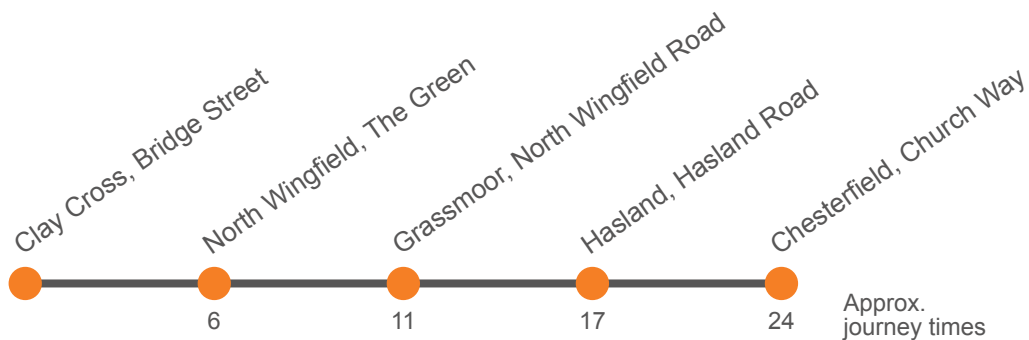

Codes	Hol															
Service:	54A	54	54A	54	54A	54		54A	54	54A	54		54A	54	54A	54
Clay Cross, Bus Station, Stand 3	0832	0849	0905	0920	0935	0950	Then at these mins past the hour	05	20	35	50	until	1305	1320	1335	1350
North Wingfield, The Green	0838	0855	0911	0926	0941	0956		11	26	41	56		1311	1326	1341	1356
North Wingfield, Alma Road	0839		0912		0942			12		42			1312		1342	
Hasland, Eastwood Park	0851	0907	0922	0937	0952	1007		22	37	52	07		1322	1337	1352	1407
Chesterfield, Church Way	0859	0914	0929	0944	0959	1014		29	44	59	14		1329	1344	1359	1414

Hol Derbyshire School Holidays Only

54 & 54a

Clay Cross to Chesterfield via North Wingfield & Grassmoor

Effective from: 01/11/2021

Stagecoach Yorkshire

Monday to Friday (continued)

Codes	Hol			Sch			Hol			Sch				
Service:	54A	54	54A	54	54	54A	54	54	54A	54	54A	54	54A	54
Clay Cross, Bus Station, Stand 3	1405	1420	1435	1450	1450	1507	1525	1525	1544	1600	1617	1634	1650	1705
North Wingfield, The Green	1411	1426	1441	1456	1456	1513	1531	1531	1550	1606	1623	1640	1656	1711
North Wingfield, Alma Road	1412		1442			1514			1551		1624		1657	
Hasland, Eastwood Park	1422	1437	1452	1508	1512	1526	1543	1545	1602	1617	1634	1651	1707	1722
Chesterfield, Church Way	1429	1444	1459	1515	1519	1533	1550	1552	1609	1624	1641	1658	1714	1729

Saturday (continued)

Service:	54A	54	54A	54	54	54A	54	54A	54	54A	54	54A	54	54A
Clay Cross, Bus Station, Stand 3	1650	1710	1730	1750	1810	1830	1900	1930	2000	2030	2100	2130	2200	2230
North Wingfield, The Green	1656	1716	1736	1756	1816	1836	1906	1936	2006	2036	2106	2136	2206	2236
North Wingfield, Alma Road	1657		1737			1837		1937		2037		2137		2237
Hasland, Eastwood Park	1707	1727	1747	1807	1827	1847	1917	1947	2017	2047	2117	2147	2217	2247
Chesterfield, Church Way	1714	1734	1754	1814	1834	1854	1924	1954	2024	2054	2124	2154	2224	2254