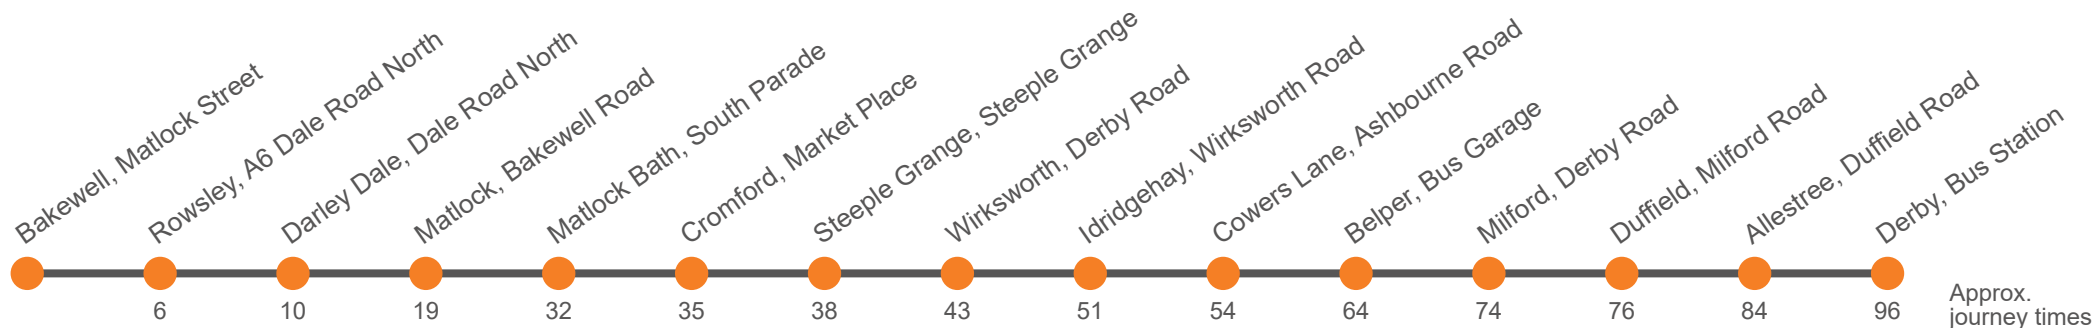

Milford, Strutt Arms 2134 2234 ...

Duffield, Milford Road 2136 2236 ...

Allestree, Kings Croft 2142 2242 ...

Derby Bus Station, Bay 22 2153 2253 ...

Saturday

Service:	6.0	6.0	6.0	6.1	LS	6.1	LS	6.1	LS	6.1	LS	6.1	LS
Bakewell, Matlock Street, Stand E	0630	...	0730	...	0830	...	0930	...
Rowsley, A6 adj Peak Village	0635	...	0737	...	0837	...	0937	...
Darley Dale, Broad Walk	0638	...	0740	...	0840	...	0940	...
Matlock, Bakewell Road, Stand B <i>arr</i>	0645	...	0750	...	0850	...	0950	...
Matlock, Bakewell Road, Stand B <i>dep</i>	0545	0620	0645	0720	0750	0820	0900	0935	1000	1035
Matlock Bath, Fishpond Hotel	0549	0625	0650	0725	0755	0825	0905	0940	1005	1040
Cromford, Market Place	0552	0628	0653	0728	0758	0828	0908	0943	1008	1043
Steeple Grange, Bolehill Memorial	0555	...	0656	...	0801	...	0911	...	1011	...
Middleton By Wirksworth, The Hall	0633	...	0733	...	0833	...	0951	...	1051
Wirksworth, St John's Street	0559	0640	0700	0740	0805	0840	0915	0957	1015	1057
Anthony Gell School, Canterbury Road	0842
Wirksworth, Pittywood Road	0645	...	0745	...	0850	...	1001	...	1101
Wirksworth, Millers Green	0600	...	0701	...	0806	...	0916	...	1016	...
Wirksworth, Cinder Lane
Idridgehay, Post Office	0604	...	0709	...	0814	...	0924	...	1024	...
Cowers Lane, Railway Inn	0608	...	0713	...	0818	...	0928	...	1028	...
Belper Bus Garage, Bay 1 <i>arr</i>	0618	...	0723	...	0833	...	0938	...	1038	...
Belper Bus Garage, Bay 1 <i>dep</i>	0525	0555	0610	0620	...	0725	...	0840	...	0945	...	1045	...
Milford, Strutt Arms	0530	0600	0615	0625	...	0730	...	0845	...	0950	...	1050	...
Duffield, Milford Road	0532	0602	0617	0627	...	0732	...	0847	...	0952	...	1052	...
Allestree, Kings Croft	0540	0610	0625	0635	...	0740	...	0855	...	1000	...	1100	...
Derby Bus Station, Bay 22	0553	0623	0638	0648	...	0753	...	0913	...	1013	...	1113	...