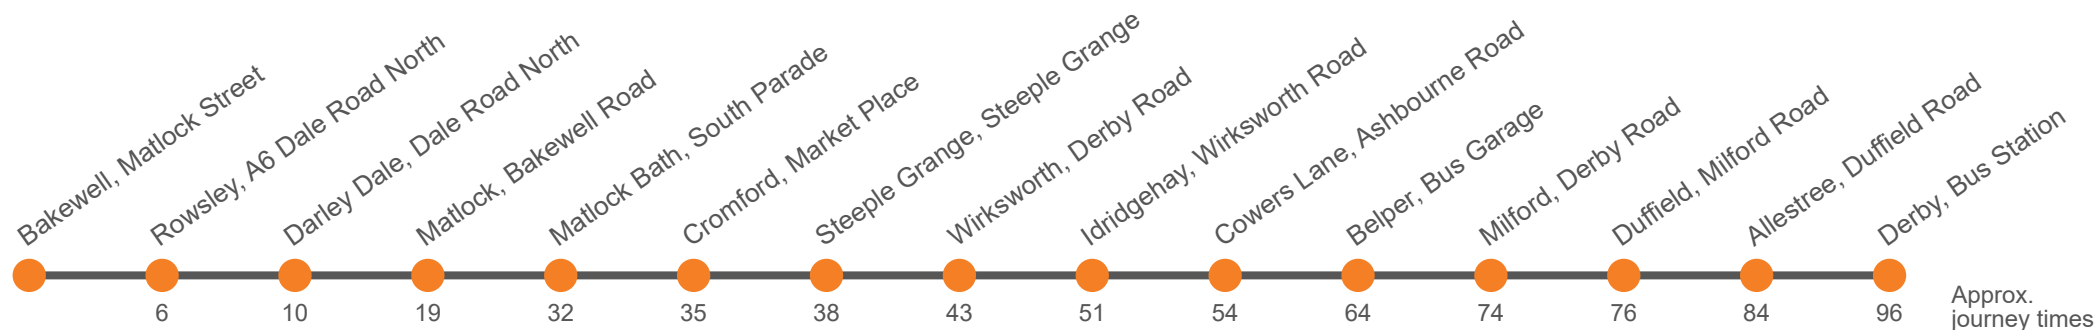

Milford, Strutt Arms 2134 2234 ...

Duffield, Milford Road 2136 2236 ...

Allestree, Kings Croft 2142 2242 ...

Derby Bus Station, Bay 22 2153 2253 ...

Saturday

Service:	6.0	6.0	6.0	6.1	LS	6.1	LS	6.1	LS	6.1	LS	6.1	LS
Bakewell, Matlock Street, Stand E	0630	...	0730	...	0830	...	0930	...
Rowsley, A6 adj Peak Village	0635	...	0737	...	0837	...	0937	...
Darley Dale, Broad Walk	0638	...	0740	...	0840	...	0940	...
Matlock, Bakewell Road, Stand B <i>arr</i>	0645	...	0750	...	0850	...	0950	...
Matlock, Bakewell Road, Stand B <i>dep</i>	0545	0620	0645	0720	0750	0820	0900	0935	1000	1035
Matlock Bath, Fishpond Hotel	0549	0625	0650	0725	0755	0825	0905	0940	1005	1040
Cromford, Market Place	0552	0628	0653	0728	0758	0828	0908	0943	1008	1043
Steeple Grange, Bolehill Memorial	0555	...	0656	...	0801	...	0911	...	1011	...
Middleton By Wirksworth, The Hall	0633	...	0733	...	0833	...	0951	...	1051
Wirksworth, St John's Street	0559	0640	0700	0740	0805	0840	0915	0957	1015	1057
Anthony Gell School, Canterbury Road	0842
Wirksworth, Pittywood Road	0645	...	0745	...	0850	...	1001	...	1101
Wirksworth, Millers Green	0600	...	0701	...	0806	...	0916	...	1016	...
Wirksworth, Cinder Lane
Idridgehay, Post Office	0604	...	0709	...	0814	...	0924	...	1024	...
Cowers Lane, Railway Inn	0608	...	0713	...	0818	...	0928	...	1028	...
Belper Bus Garage, Bay 1 <i>arr</i>	0618	...	0723	...	0833	...	0938	...	1038	...
Belper Bus Garage, Bay 1 <i>dep</i>	0525	0555	0610	0620	...	0725	...	0840	...	0945	...	1045	...
Milford, Strutt Arms	0530	0600	0615	0625	...	0730	...	0845	...	0950	...	1050	...
Duffield, Milford Road	0532	0602	0617	0627	...	0732	...	0847	...	0952	...	1052	...
Allestree, Kings Croft	0540	0610	0625	0635	...	0740	...	0855	...	1000	...	1100	...
Derby Bus Station, Bay 22	0553	0623	0638	0648	...	0753	...	0913	...	1013	...	1113	...