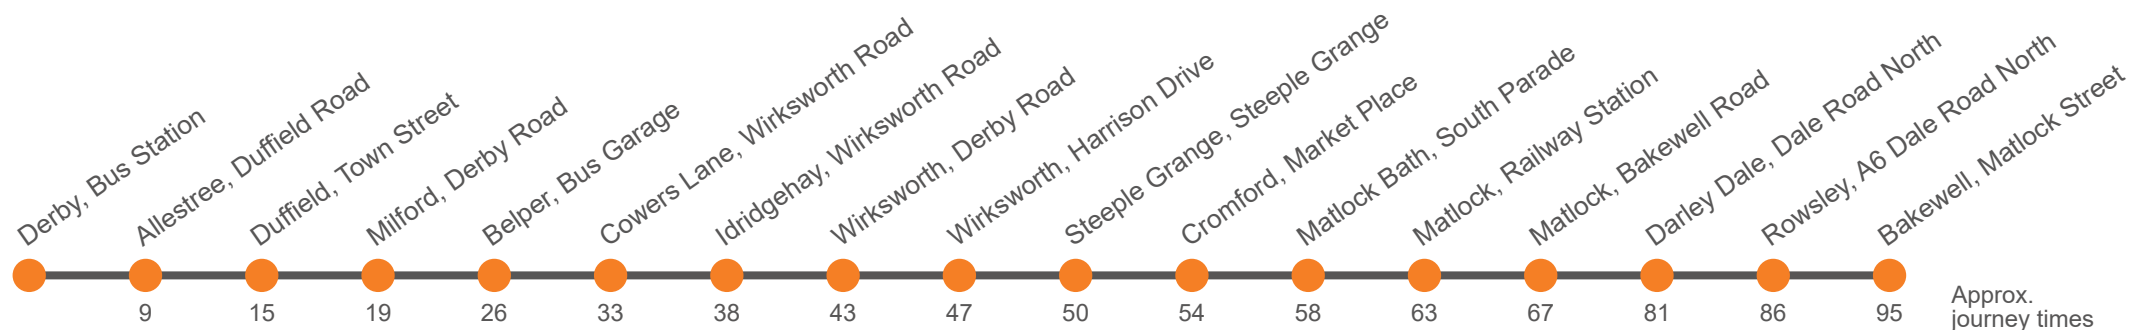

Monday to Friday

Service:	6.1	6.1	LS	6.1	LS	6.1	LS	6.1	LS	6.1	LS	6.1	LS	6.1	LS	6.1
Derby Bus Station, Bay 22	0650	...	0750	...	0850	...	0950	50	1350
Allestree, Kings Croft	0659	...	0759	...	0859	...	0959	59	1359
Duffield, Co-op	0706	...	0806	...	0906	...	1006	06	1406
Milford, Strutt Arms	0710	...	0810	...	0910	...	1010	10	1410
Belper Bus Garage, Bay 1	0718	...	0818	...	0918	...	1018	18	1418
Cowers Lane, Wirksworth Road	0725	...	0825	...	0925	...	1025	25	1425
Idridgehay, Post Office	0730	...	0830	...	0930	...	1030	30	1430
Wirksworth, Millers Green	0736	...	0836	...	0936	...	1036	36	1436
Wirksworth, Pittywood Road	0645	...	0745	...	0850	...	1001	...	Then at these mins past the hour	01
Wirksworth, Cinder Lane
Wirksworth, Market Place	0650	0740	0750	0840	0855	0940	1005	1040	...	05	40	until	1440	...
Steeple Grange, Bolehill Memorial	0743	...	0843	...	0943	...	1043	43	1443
Middleton By Wirksworth, The Hall	0655	...	0755	...	0900	...	1010	10
Cromford, Market Place	0702	0747	0802	0847	0907	0947	1017	1047	...	17	47	1447
Matlock Bath, Fishpond Hotel	0705	0750	0805	0850	0910	0950	1020	1050	...	20	50	1450
Matlock, Railway Station, Bay 1	0712	0755	0812	0855	0917	0955	1025	1055	...	25	55	1455
Matlock, Bakewell Road, Stand D <i>arr</i>	0715	0800	0815	0900	0920	1000	1030	1100	...	30	00	1500
Matlock, Bakewell Road, Stand D <i>dep</i>	0610	0705	...	0805	...	0905	...	1005	...	1105	05	1505
Darley Dale, Broad Walk	0617	0715	...	0815	...	0915	...	1015	...	1115	15	1515
Rowsley, A6 opp Peak Village	0622	0720	...	0820	...	0920	...	1020	...	1120	20	1520
Bakewell, Matlock Street, Stand E	0628	0728	...	0828	...	0928	...	1028	...	1128	28	1528