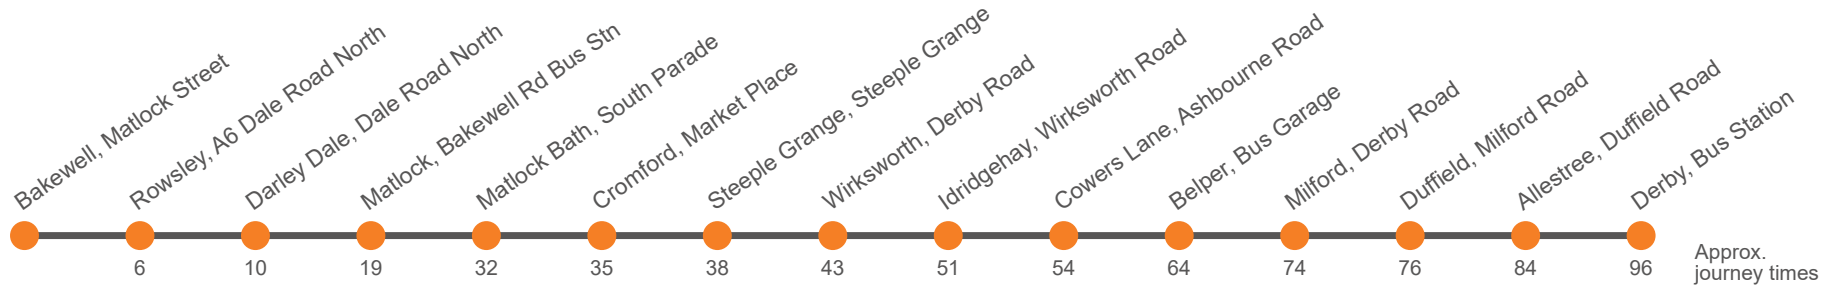

Monday to Friday

Service:	6.1	LS	6.1	LS	6.1	LS	6.1	LS	6.1	LS	6.1
Bakewell, Matlock Street, Stand E	...	...	0630	...	0730	...	0830	...	0930	...	1030
Rowsley, A6 adj Peak Village	...	...	0635	...	0737	...	0837	...	0937	...	1037
Darley Dale, Broad Walk	...	...	0638	...	0740	...	0840	...	0940	...	1040
Matlock, Railway Station, Bay 2	...	...		0712		0812		0917		1025	
Matlock, Bakewell Rd Bus Stn Stand 6 (M&S lay-by) <i>arr</i>	...	...	0645	0715	0750	0815	0850	0920	0950	1030	1050
Matlock, Bakewell Rd Bus Stn Stand 6 (M&S lay-by) <i>dep</i>	0545	0620	0645	0720	0750	0820	0900	0935	1000	1035	1100
Matlock Bath, Fishpond Hotel	0549	0625	0650	0725	0755	0825	0905	0940	1005	1040	1105
Cromford, Market Place	0552	0628	0653	0728	0758	0828	0908	0943	1008	1043	1108
Steeple Grange, Bolehill Memorial	0555		0656		0801		0911		1011		1111
Middleton By Wirksworth, The Hall		0633		0733		0833		0951		1051	
Steeple Grange, Bolehill Memorial											
Wirksworth, St John's Street	0559	0640	0700	0740	0805	0840	0915	0957	1015	1057	1115
Anthony Gell School, Canterbury Road						0842					
Wirksworth, Pittywood Road		0645		0745		0850		1001		1101	
Wirksworth, Market Place		0650		0750		0855		1005		1105	
Middleton By Wirksworth, The Hall		0655		0755		0900		1010		1110	
Cromford, Market Place		0702		0802		0907		1017		1117	
Matlock Bath, Fishpond Hotel		0705		0805		0910		1020		1120	
Matlock, Railway Station, Bay 2		0712		0812		0917		1025		1125	
Wirksworth, Millers Green	0600	...	0701	...	0806	...	0916	...	1016	...	1116
Wirksworth, Cinder Lane		...		...		...		...		...	
Idridgehay, Post Office	0604	...	0709	...	0814	...	0924	...	1024	...	1124
Cowers Lane, Railway Inn	0608	...	0713	...	0818	...	0928	...	1028	...	1128
Belper Bus Garage, Bay 1 <i>arr</i>	0618	...	0723	...	0833	...	0938	...	1038	...	1138
Belper Bus Garage, Bay 1 <i>dep</i>	0620	...	0725	...	0840	...	0945	...	1045	...	1145
Millford, Strutt Arms	0625	...	0730	...	0845	...	0950	...	1050	...	1150
Duffield, Milford Road	0627	...	0732	...	0847	...	0952	...	1052	...	1152
Allestree, Kings Croft	0635	...	0740	...	0855	...	1000	...	1100	...	1200
Derby Bus Station, Bay 22	0648	...	0753	...	0913	...	1013	...	1113	...	1213