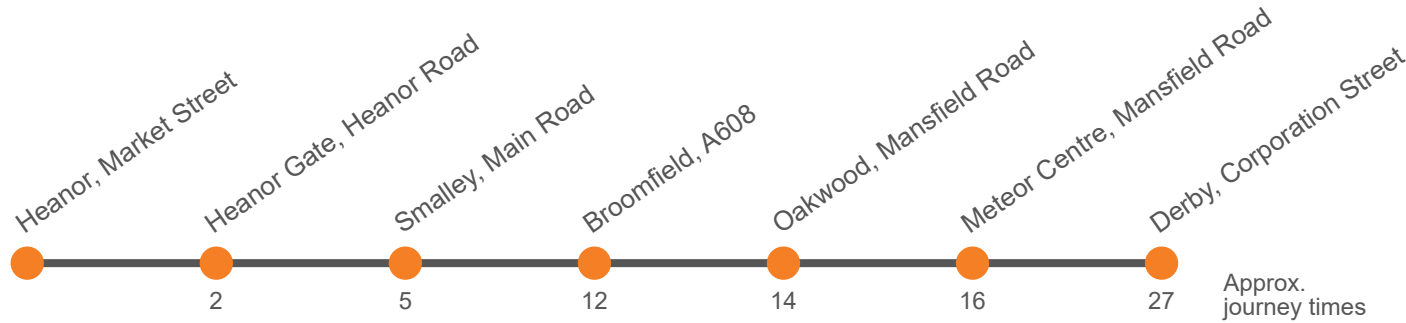

Saturday (continued)

Langley Mill, Trentbarton Garage
Alfreton Bus Station Stand 3	1500	1612	1717
Somercotes, Royal Tiger	1506	1618	1723
Leabrooks, Corner	1508	1620	1725
Golden Valley, Newlands Inn	1512	1624	1729
Codnor, Market Place	1516	1628	1733
Loscoe, Grandfield Street	1520	1632	1737
Heanor, Market Place, Stop 1 <i>arr</i>	1528	1640	1745
Heanor, Market Place, Stop 1 <i>dep</i>	1440	1452	1504	1518	1533	1548	1603	1618	1633	1648	1703	1718	1733	1748
Heanor Gate, Industrial Estate	1442	1454	1506	1520	1535	1550	1605	1620	1635	1650	1705	1720	1735	1750
Smalley, Dobholes Lane	1445	1457	1509	1523	1538	1553	1608	1623	1638	1653	1708	1723	1738	1753
Smalley, Rose And Crown	1448	1500	1512	1526	1541	1556	1611	1626	1641	1656	1711	1726	1741	1756
Broomfield Hall Campus	1452	1504	1516	1530	1545	1600	1615	1630	1645	1700	1715	1730	1745	1800
Oakwood, Windmill Inn	1454	1506	1518	1532	1547	1602	1617	1632	1647	1702	1717	1732	1747	1802
Meteor Centre, Odeon	1456	1508	1520	1534	1549	1604	1619	1634	1649	1704	1719	1734	1749	1804
Derby, Corporation Street, Stop C2	1507	1519	1531	1545	1600	1615	1630	1645	1700	1715	1730	1745	1800	1815

Sunday

Langley Mill, Trentbarton Garage	0900	0930
Heanor, Market Place, Stop 1	0903	0933	1003	1033	Then at these mins past the hour	03	33	until	1703	1733	1803	1903	2003
Heanor Gate, Industrial Estate	0905	0935	1005	1035		05	35		1705	1735	1805	1905	2005
Smalley, Dobholes Lane	0908	0938	1008	1038		08	38		1708	1738	1808	1908	2008
Smalley, Rose And Crown	0911	0941	1011	1041		11	41		1711	1741	1811	1911	2011
Broomfield Hall Campus	0915	0945	1015	1045		15	45		1715	1745	1815	1915	2015
Oakwood, Windmill Inn	0917	0947	1017	1047		17	47		1717	1747	1817	1917	2017
Meteor Centre, Odeon	0919	0949	1019	1049		19	49		1719	1749	1819	1919	2019
Derby, Corporation Street, Stop C2	0930	1000	1030	1100	30	00	1730	1800	1830	1930	2030		