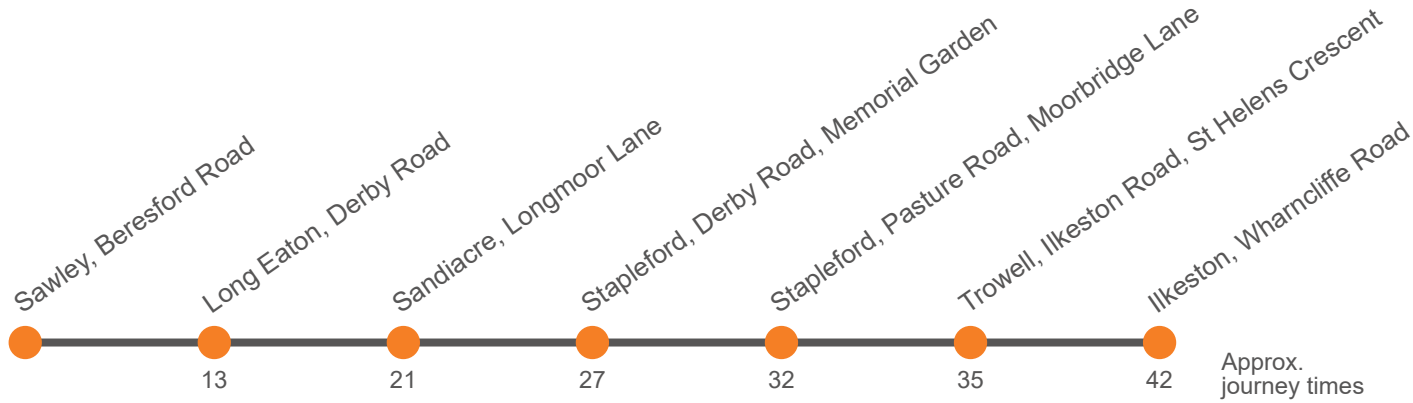

Sunday

East Midlands Airport, Coach Park, Bay B	0500	0600	0700	0815	0915	...	1015		...	15		1715	...	1815
EM Airport, DHL Cargo West	0503	0603	0703	0819	0919	...	1019		...	19		1719	...	1819
Castle Donnington, Arundel Avenue	0512	0612	0712	0831	0931	...	1031		...	31		1731	...	1831
Sawley, Beresford Road End	0522	0622	0722	0843	0943	1013	1043	Then at these mins past the hour	13	43	until	1743	1813	1843
Long Eaton, Town Hall	0532	0632	0732	0853	0953	1023	1053		23	53		1753	1823	1853
Sandiacre, Dorothy Avenue	0540	0640	0740	0901	1001	1031	1101		31	01		1801	1831	1901
Stapleford, Memorial Garden	0543	0643	0743	0904	1004	1034	1104		34	04		1804	1834	1904
Stapleford, Pasture Road	0547	0647	0747	0908	1008	1038	1108		38	08		1808	1838	1908
Trowell, Ilkeston Road	0550	0650	0750	0911	1011	1041	1111		41	11		1811	1841	1911
Wharncliffe Road, Wharncliffe Road	0558	0658	0758	0919	1019	1049	1119		49	19		1819	1849	1919