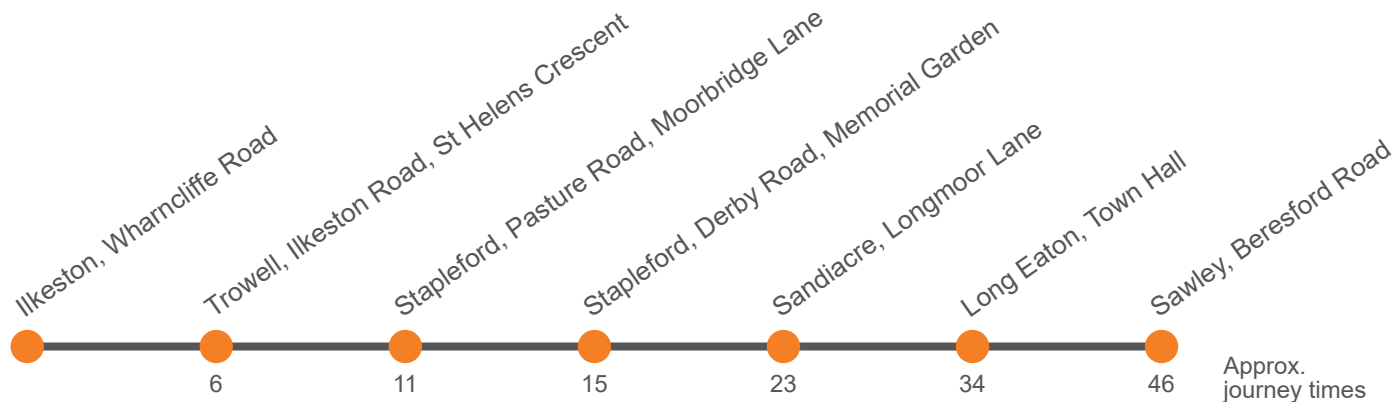

Sunday

Wharncliffe Road, Wharncliffe Road	0400	0500	0600	0700	0807	0907	0937	Then at these mins past the hour	07 37	until	1707	1737	1807
Trowell, Ilkeston Road	0406	0506	0606	0706	0813	0913	0943		13 43		1713	1743	1813
Stapleford, Pasture Road	0409	0509	0609	0709	0816	0916	0946		16 46		1716	1746	1816
Stapleford, Memorial Garden	0412	0512	0612	0712	0819	0919	0949		19 49		1719	1749	1819
Sandiacre, Dorothy Avenue	0416	0516	0616	0716	0823	0923	0952		23 52		1723	1752	1823
Long Eaton, Town Hall	0425	0525	0625	0725	0832	0932	1002		32 02		1732	1802	1832
Sawley, Beresford Road End	0435	0535	0635	0735	0842	0942	1012		42 12		1742	1812	1842
Arundel Avenue, Back Lane	0445	0545	0645	0745	0854	0954	...		54 ...		1754	...	1854
EM Airport, Cargo West	0454	0554	0654	0754	0906	1006	...		06 ...		1806	...	1906
East Midlands Airport, Coach Park, Bay B	0457	0557	0657	0757	0910	1010	...		10 ...		1810	...	1910