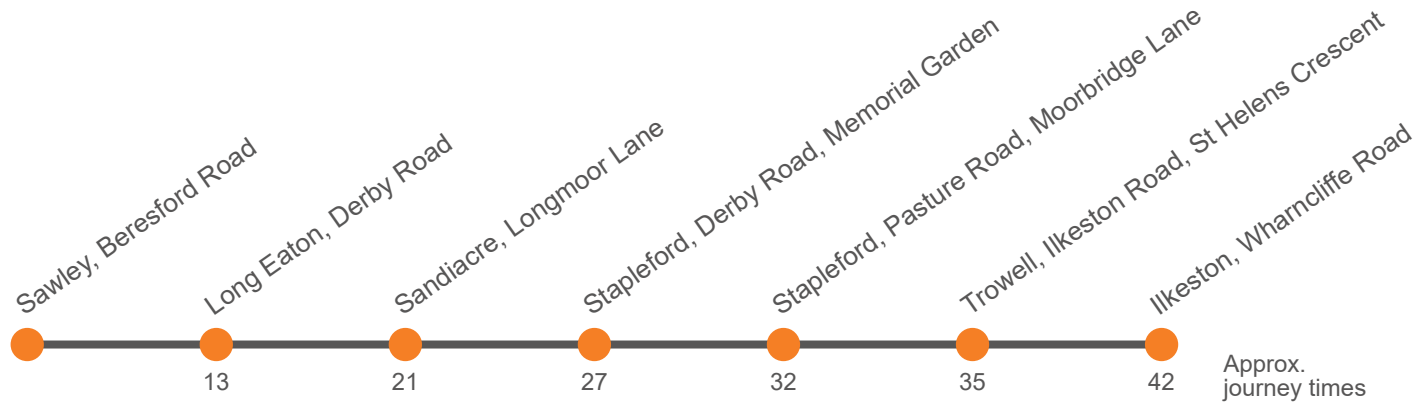

### Sunday

Wharncliffe Road, Wharncliffe Road	0400	0500	0600	0700	0807	0907	0937	Then at these mins past the hour	07 37	until	1707	1737	1807
Trowell, Ilkeston Road	0406	0506	0606	0706	0813	0913	0943		13 43		1713	1743	1813
Stapleford, Pasture Road	0409	0509	0609	0709	0816	0916	0946		16 46		1716	1746	1816
Stapleford, Memorial Garden	0412	0512	0612	0712	0819	0919	0949		19 49		1719	1749	1819
Sandiacre, Dorothy Avenue	0416	0516	0616	0716	0823	0923	0952		23 52		1723	1752	1823
Long Eaton, Town Hall	0425	0525	0625	0725	0832	0932	1002		32 02		1732	1802	1832
Sawley, Beresford Road End	0435	0535	0635	0735	0842	0942	1012		42 12		1742	1812	1842
Arundel Avenue, Back Lane	0445	0545	0645	0745	0854	0954	...		54 ...		1754	...	1854
EM Airport, Cargo West	0454	0554	0654	0754	0906	1006	...		06 ...		1806	...	1906
East Midlands Airport, Coach Park, Bay B	0457	0557	0657	0757	0910	1010	...		10 ...		1810	...	1910

### Monday to Friday

East Midlands Airport, Coach Park, Bay B	0507	...	0602	...	0637	...	0720	...	0750	...	0820	...	0850
EM Airport, DHL Cargo West	0511	...	0606	...	0641	...	0724	...	0754	...	0824	...	0854
Castle Donnington, Bus Station, Stand A	...	...	...	...	...	...	0732	...	0802	...	0832	...	0902
Castle Donnington, Arundel Avenue	0523	...	0618	...	0653	...	0738	...	0808	...	0838	...	0908
Sawley, Beresford Road End	0535	0605	0630	0650	0705	0735	0750	0805	0820	0835	0850	0905	0920
Long Eaton, Town Hall	0545	0615	0640	0704	0719	0749	0804	0819	0834	0849	0904	0919	0934
Sandiacre, Dorothy Avenue	0552	0622	0647	0712	0727	0757	0812	0827	0842	0857	0912	0927	0942
Stapleford, Memorial Garden	0555	0625	0650	0719	0734	0804	0819	0834	0849	0904	0919	0934	0949
Stapleford, Pasture Road	0559	0629	0654	0724	0739	0809	0824	0839	0854	0909	0924	0939	0954
Trowell, Ilkeston Road	0602	0632	0657	0728	0743	0813	0828	0843	0858	0913	0928	0943	0958
Wharncliffe Road, Wharncliffe Road	0608	0638	0703	0735	0750	0820	0835	0850	0905	0920	0935	0950	1005