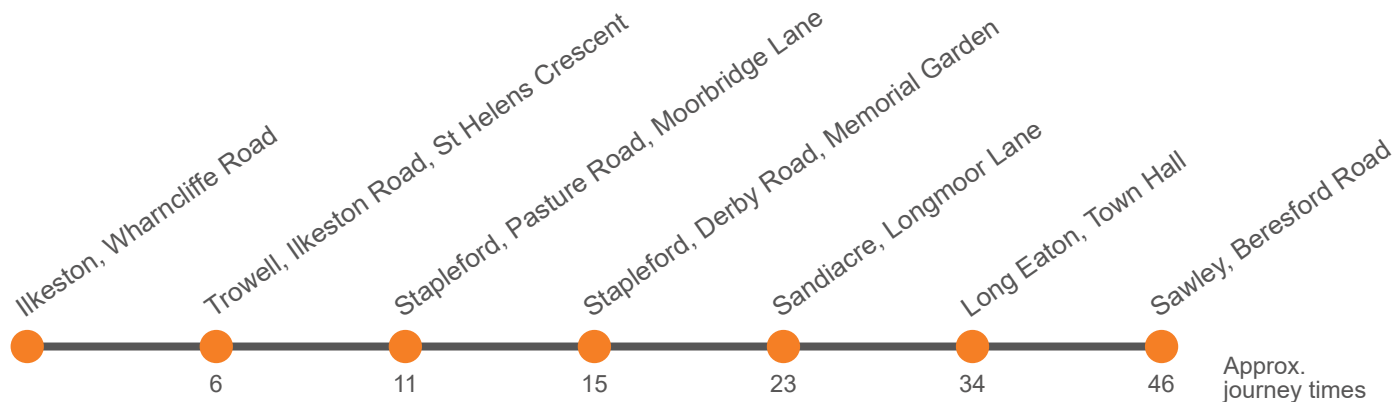

### Monday to Friday

Ilkeston, Wharncliffe Road	0355	0455	0525	0555	0610	0625	0640	0655	0710	0725	0740	0755	0810
Trowell, Ilkeston Road	0401	0501	0531	0601	0616	0631	0647	0702	0717	0732	0747	0802	0817
Stapleford, Pasture Road	0404	0504	0534	0604	0619	0634	0652	0707	0722	0737	0752	0807	0822
Stapleford, Memorial Garden Sandiacre,	0407	0507	0537	0607	0622	0637	0656	0711	0726	0741	0756	0811	0826
Dorothy Avenue <i>arr</i> Sandiacre,	0411	0511	0541	0611	0626	0641	0704	0719	0734	0749	0804	0819	0834
Dorothy Avenue <i>dep</i>	0411	0511	0541	0611	0626	0641	0704	0721	0736	0751	0806	0821	0836
Long Eaton, Town Hall	0420	0520	0550	0620	0635	0650	0715	0732	0747	0802	0817	0832	0847
Sawley, Beresford Road End	0430	0530	0600	0630	0645	0700	0727	0744	0759	0814	0829	0844	0859
Arundel Avenue, Back Lane	0440	0540	0610	0640	...	0710	...	0757	...	0827	...	0857	...
Castle Donnington, Bus Station, Stand A					...		...	0803	...	0833	...	0903	...
EM Airport, Cargo West	0452	0552	0622	0652	...	0722	...	0811	...	0841	...	0911	...
East Midlands Airport, Coach Park, Bay B	0456	0556	0626	0656	...	0726	...	0815	...	0845	...	0915	...

### Sunday (continued)

East Midlands Airport, Coach Park, Bay B	...	1915	2000	2100	2200	2300	0000
EM Airport, DHL Cargo West	...	1918	2003	2103	2203	2303	0003
Castle Donnington, Arundel Avenue	...	1927	2012	2112	2212	2312	0012
Sawley, Beresford Road End	1907	1937	2022	2122	2222	2322	0022
Long Eaton, Town Hall	1917	1947	2032	2132	2232	2332	0032
Sandiacre, Dorothy Avenue	1925	1955	2040	2140	2240	2340	0040
Stapleford, Memorial Garden	1928	1958	2043	2143	2243	2343	0043
Stapleford, Pasture Road	1932	2002	2047	2147	2247	2347	0047
Trowell, Ilkeston Road	1935	2005	2050	2150	2250	2350	0050
Wharncliffe Road, Wharncliffe Road	1943	2013	2058	2158	2258	2358	0058