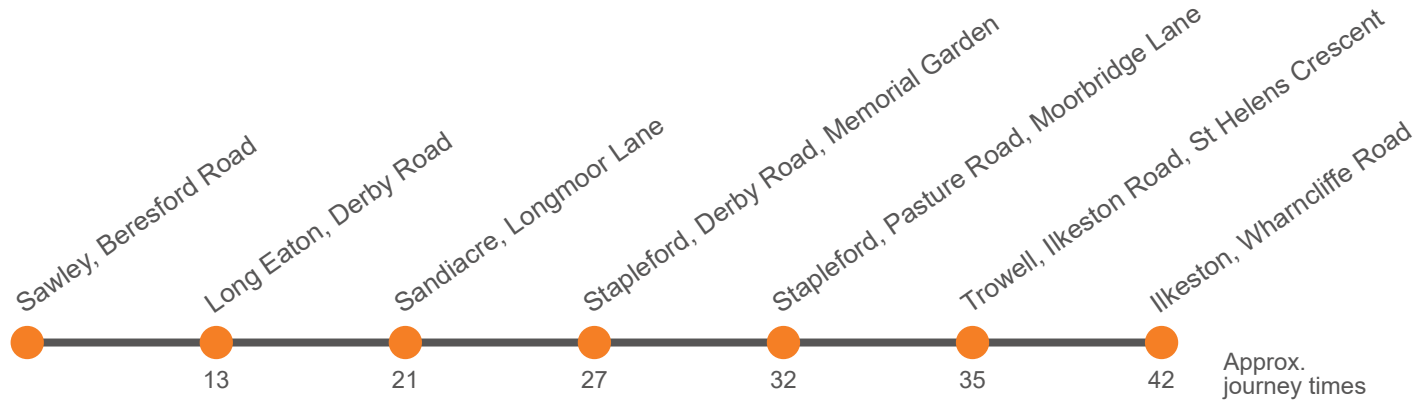

Saturday

East Midlands Airport, Coach Park, Bay B	0507	...	0607	0637	0707	0737	0805	...	0850	...	0920	...	0950
EM Airport, DHL Cargo West	0511	...	0611	0641	0711	0741	0809	...	0854	...	0924	...	0954
Castle Donnington, Bus Station, Stand A		...					0817	...	0902	...	0932	...	1002
Castle Donnington, Arundel Avenue	0523	...	0623	0653	0723	0753	0823	...	0908	...	0938	...	1008
Sawley, Beresford Road End	0535	0605	0635	0705	0735	0805	0835	0905	0920	0935	0950	1005	1020
Long Eaton, Town Hall	0545	0615	0645	0715	0745	0815	0849	0919	0934	0949	1004	1019	1034
Sandiacre, Dorothy Avenue	0552	0622	0652	0722	0752	0822	0857	0927	0942	0957	1012	1027	1042
Stapleford, Memorial Garden	0555	0625	0655	0725	0755	0825	0904	0934	0949	1004	1019	1034	1049
Stapleford, Pasture Road	0559	0629	0659	0729	0759	0829	0909	0939	0954	1009	1024	1039	1054
Trowell, Ilkeston Road	0602	0632	0702	0732	0802	0832	0913	0943	0958	1013	1028	1043	1058
Wharncliffe Road, Wharncliffe Road	0608	0638	0708	0738	0808	0838	0920	0950	1005	1020	1035	1050	1105