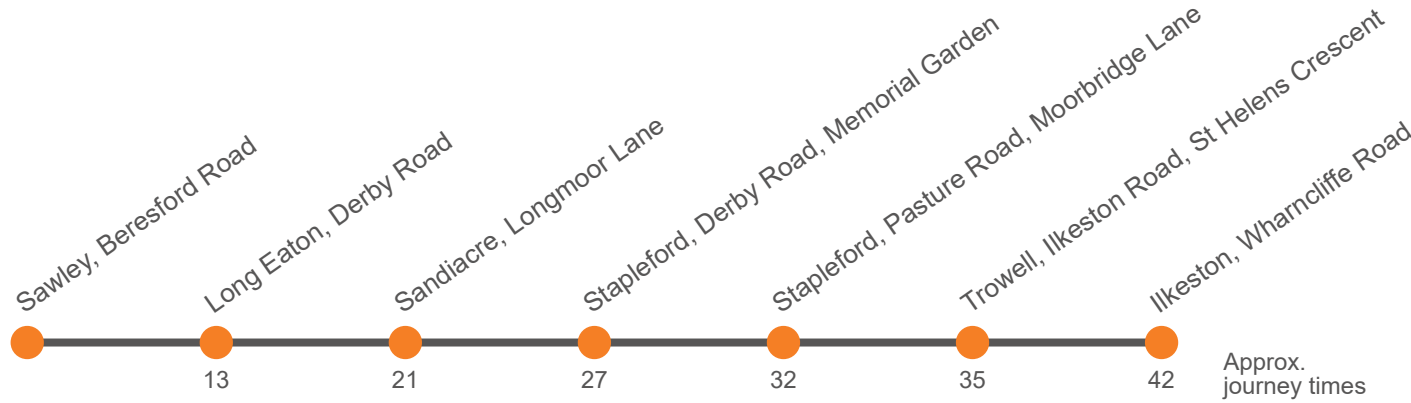

### Sunday (continued)

Wharncliffe Road, Wharncliffe Road	1830	1900	2000	2100	2200	2300
Trowell, Ilkeston Road	1836	1906	2006	2106	2206	2306
Stapleford, Pasture Road	1839	1909	2009	2109	2209	2309
Stapleford, Memorial Garden	1842	1912	2012	2112	2212	2312
Sandiacre, Dorothy Avenue	1846	1916	2016	2116	2216	2316
Long Eaton, Town Hall	1855	1925	2025	2125	2225	2325
Sawley, Beresford Road End	1905	1935	2035	2135	2235	2335
Arundel Avenue, Back Lane	...	1945	2045	2145	2245	2345
EM Airport, Cargo West	...	1954	2054	2154	2254	2354
East Midlands Airport, Coach Park, Bay B	...	1957	2057	2157	2257	2357

### Monday to Friday

East Midlands Airport, Coach Park, Bay B	0507	...	0602	...	0637	...	0720	...	0750	...	0820	...	0850
EM Airport, DHL Cargo West	0511	...	0606	...	0641	...	0724	...	0754	...	0824	...	0854
Castle Donnington, Bus Station, Stand A	...	...	...	...	...	...	0732	...	0802	...	0832	...	0902
Castle Donnington, Arundel Avenue	0523	...	0618	...	0653	...	0738	...	0808	...	0838	...	0908
Sawley, Beresford Road End	0535	0605	0630	0650	0705	0735	0750	0805	0820	0835	0850	0905	0920
Long Eaton, Town Hall	0545	0615	0640	0704	0719	0749	0804	0819	0834	0849	0904	0919	0934
Sandiacre, Dorothy Avenue	0552	0622	0647	0712	0727	0757	0812	0827	0842	0857	0912	0927	0942
Stapleford, Memorial Garden	0555	0625	0650	0719	0734	0804	0819	0834	0849	0904	0919	0934	0949
Stapleford, Pasture Road	0559	0629	0654	0724	0739	0809	0824	0839	0854	0909	0924	0939	0954
Trowell, Ilkeston Road	0602	0632	0657	0728	0743	0813	0828	0843	0858	0913	0928	0943	0958
Wharncliffe Road, Wharncliffe Road	0608	0638	0703	0735	0750	0820	0835	0850	0905	0920	0935	0950	1005