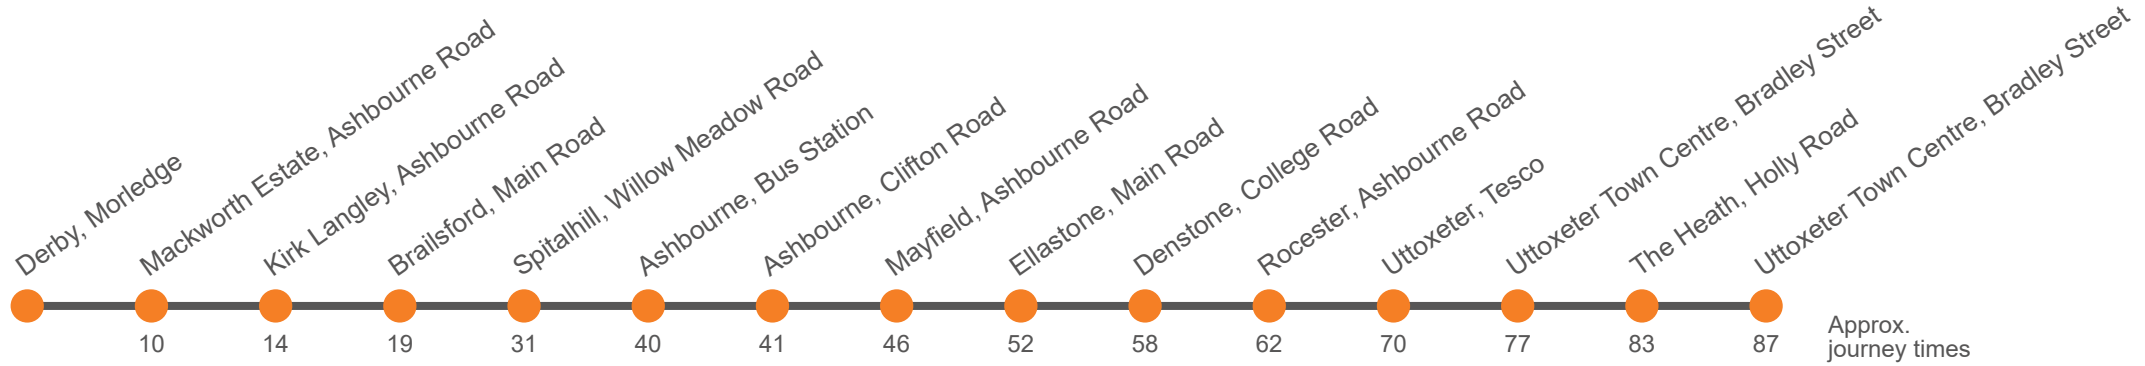

Monday to Friday (continued)

Codes															a	
Derby, Corporation Street Stop J4	...	...	...	...	...	...	...	...	...	...	...	...	...	...	...	0030
Derby Bus Station, Bay 2	1435	1505	1535	1605	1635	1705	1735	1825	1935	2035	2145	2245	2345			
Mackworth, Ashbourne Rd/Vauxhall Avenue	1445	1515	1545	1625	1655	1725	1755	1840	1944	2044	2154	2254	2354	0039		
Mackworth, Radbourne Lane/Moorgate	1447		1547		1657		1757	1842								
Kirk Langley, Ashbourne Rd/Church Lane	1456	1519	1556	1629	1706	1729	1806	1850	1947	2047	2157	2257	2357	0042		
Brailsford, Rose And Crown	1501	1524	1601	1634	1711	1734	1811	1855	1951	2051	2201	2301	0001	0046		
Spitahill, Pine Croft		1536		1646		1746		1906	2001	2101	2211	2311	0011	0056		
Ashbourne Bus Station, Stand 1 <i>arr</i>	1515	1542	1615	1652	1725	1752	1825	1910	2005	2105	2215	2315	0015	0100		
Ashbourne Bus Station, Stand 1 <i>dep</i>	1520	1545	1615	1655	1725	1755	1825	1910	2010	2110	2220	2320	...	...		
Ashbourne, Parkside School	1525													...	...	
Ashbourne, Clifton Rd/Lodge Avenue	...	1546	1616	1656	1726	1756	1826	1911	2011	2111	2221	2321	...	...		
Mayfield, Jubilee Square	...	1551	1621	1701	1731	1801	1831	1916	2015	2115	2225	2325	...	...		
Ellastone, Duncombe Arms	...	1557	...	1707	...	1807	...	...	...	...	...	...	...	...		
Denstone, The Tavern	...	1603	...	1713	...	1813	...	...	...	...	...	...	...	...		
Rocester, Garage	...	1607	...	1727	...	1827	...	...	...	...	...	...	...	...		
Uttoxeter, Tesco	...	1615	...	1735	...	1835	...	...	...	...	...	...	...	...		
Uttoxeter, Bus Station, Stand 3	...	1620	...	1740	...	1840	...	...	...	...	...	...	...	...		
The Heath, Hawthornden Avenue	...	1626	...	1746	...	1846	...	...	...	...	...	...	...	...		
Uttoxeter, Bus Station, Stand 3	...	1630	...	1750	...	1850	...	...	...	...	...	...	...	...		

a Only runs on Fridays