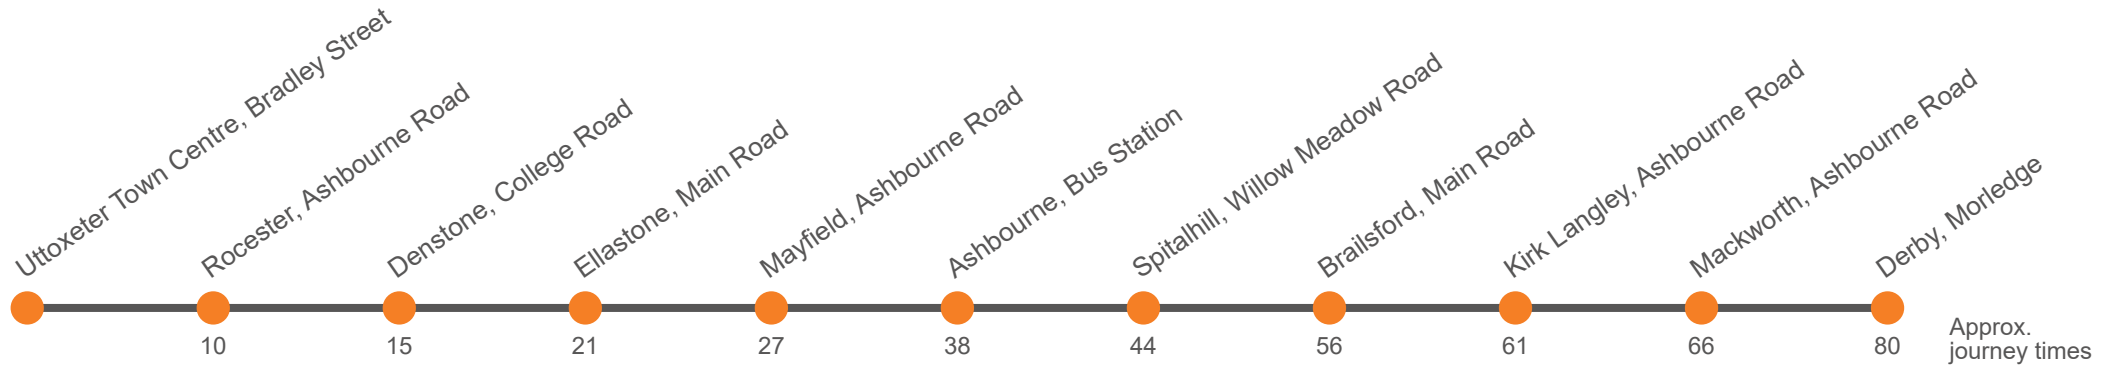

Monday to Friday (continued)

Codes	a		
Uttoxeter, Bus Station, Stand 3
Rocester, Garage
Denstone, The Tavern
Ellastone, Duncombe Arms
Mayfield, Jubilee Square	2230	2330	...
Ashbourne, Clifton Rd opp Lodge Ave			...
Ashbourne, Parkside School			...
Ashbourne Bus Station, Stand 2 <i>arr</i>	2235	2335	...
Ashbourne Bus Station, Stand 2 <i>dep</i>	2240	2340	0020
Spitalhill, Pine Croft	2245	2345	0025
Brailsford, Rose And Crown	2255	2355	0035
Kirk Langley, Ashbourne Rd opp Moor Lane	2259	2359	0039
Mackworth, Radbourne Lane opp Moorgate			
Mackworth, Ashbourne Rd/Radbourn Ln End	2302	0002	0042
Derby Bus Station, Bay 2	2310		
Derby, Corporation Street Stop J4	...	0010	0050

a Only runs on Fridays

Saturday

Uttoxeter, Bus Station, Stand 3	...	0625	...	0730	...	0835	...	35	...	1335	...	1435	
Rocester, Garage	...	0635	...	0740	...	0845	...	45	...	1345	...	1445	
Denstone, The Tavern	...	0640	...	0745	...	0850	...	50	...	1350	...	1450	
Ellastone, Duncombe Arms	...	0646	...	0751	...	0856	...	56	...	1356	...	1456	
Mayfield, Jubilee Square	0547	0652	...	0757	0832	0902	Then at these mins past the hour	32	02	1332	1402	1432	1502
Ashbourne, Clifton Rd opp Lodge Ave			0723					40	10			1437	
Ashbourne Bus Station, Stand 2 <i>arr</i>	0555	0658	0725	0805	0840	0910	until	45	15	1340	1410	1440	1510
Ashbourne Bus Station, Stand 2 <i>dep</i>	0600	0700	0725	0810	0845	0915		45	15	1345	1415	1445	1515
Spitahill, Pine Croft	0605	0705		0815		0921			21		1421		1521
Brailsford, Rose And Crown	0618	0718	0739	0828	0859	0933		59	33	1359	1433	1459	1533
Kirk Langley, Ashbourne Rd opp Moor Lane	0624	0724	0744	0833	0904	0938		04	38	1404	1438	1504	1538
Mackworth, Radbourne Lane opp Moorgate	0633		0753		0913			13		1413		1513	
Mackworth, Ashbourne Rd/Radbourn Ln End	0635	0728	0755	0838	0915	0942		15	42	1415	1442	1515	1542
Derby Bus Station, Bay 2	0646	0750	0823	0850	0928	0955		28	55	1428	1455	1528	1555
Derby, Corporation Street Stop J4