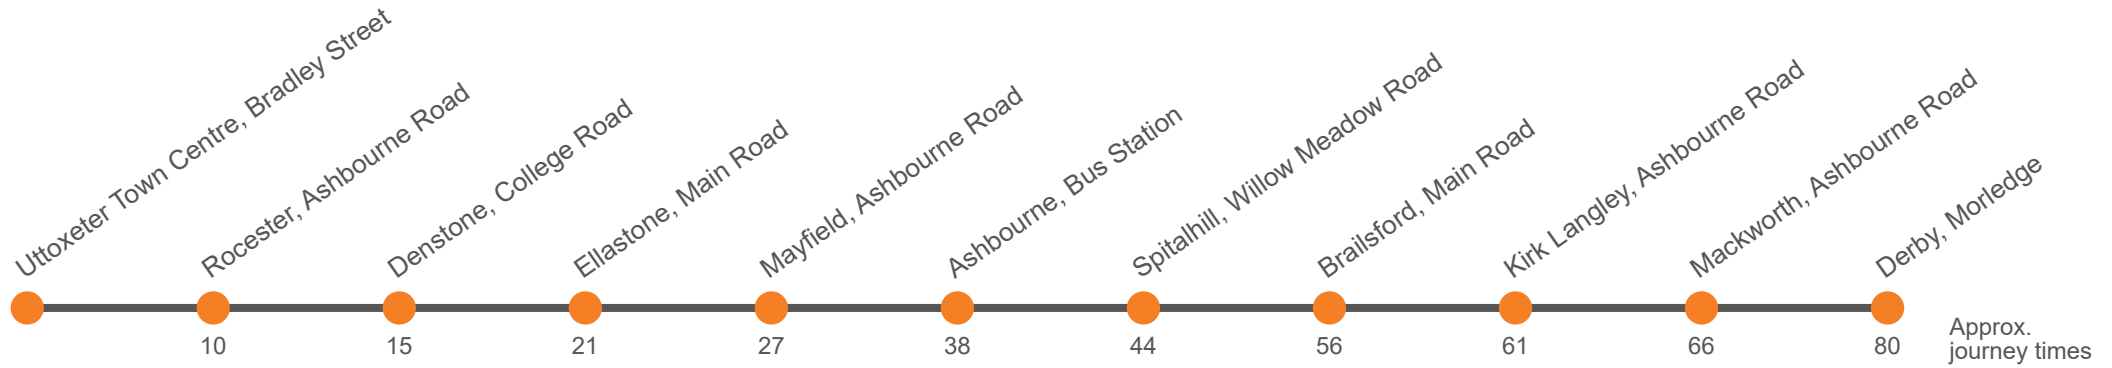

Monday to Friday

Uttoxeter, Bus Station, Stand 3	...	0625	...	0715	...	0835	...	0935	...	35	...	1235	...
Rocester, Garage	...	0635	...	0725	...	0845	...	0945	...	45	...	1245	...
Denstone, The Tavern	...	0640	...	0730	...	0850	...	0950	...	50	...	1250	...
Ellastone, Duncombe Arms	...	0646	...	0736	...	0856	...	0956	...	56	...	1256	...
Mayfield, Jubilee Square	0547	0652	...	0742	...	0902	0932	1002	...	32	02	1302	1332
Ashbourne, Clifton Rd opp Lodge Ave			0723		...								
Ashbourne, Parkside School					0825								
Ashbourne Bus Station, Stand 2 <i>arr</i>	0555	0658	0725	0750	0830	0910	0940	1010	Then at these mins past the hour	40	10	1310	1340
Ashbourne Bus Station, Stand 2 <i>dep</i>	0600	0700	0725	0755	0845	0915	0945	1015		45	15	1315	1345
Spitalhill, Pine Croft	0605	0705		0800		0921		1021			21	1321	
Brailsford, Rose And Crown	0618	0718	0739	0813	0859	0933	0959	1033		59	33	1333	1359
Kirk Langley, Ashbourne Rd opp Moor Lane	0624	0724	0744	0819	0904	0938	1004	1038		04	38	1338	1404
Mackworth, Radbourne Lane opp Moorgate	0633		0753		0913		1013			13			1413
Mackworth, Ashbourne Rd/Radbourn Ln End	0635	0728	0755	0823	0915	0942	1015	1042		15	42	1342	1415
Derby Bus Station, Bay 2	0646	0750	0823	0850	0928	0955	1028	1055		28	55	1355	1428
Derby, Corporation Street Stop J4	...	...	...	...	...	...	...	...		...	...	...	...