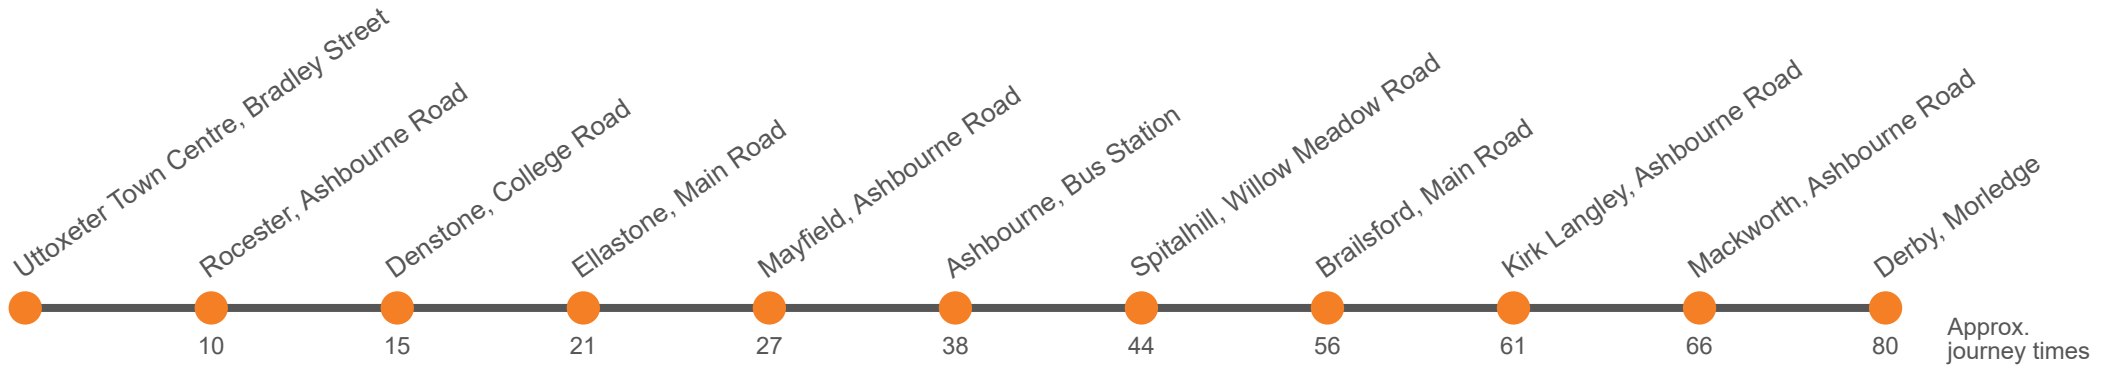

a Only runs on Fridays

Saturday

Uttoxeter, Bus Station, Stand 3	...	0625	...	0730	...	0835	...	35	...	1335	...	1435	
Rocester, Garage	...	0635	...	0740	...	0845	...	45	...	1345	...	1445	
Denstone, The Tavern	...	0640	...	0745	...	0850	...	50	...	1350	...	1450	
Ellastone, Duncombe Arms	...	0646	...	0751	...	0856	...	56	...	1356	...	1456	
Mayfield, Jubilee Square	0547	0652	...	0757	0832	0902	Then at these mins past the hour	32	02	1332	1402	1432	1502
Ashbourne, Clifton Rd opp Lodge Ave			0723					40	10			1437	
Ashbourne Bus Station, Stand 2 <i>arr</i>	0555	0658	0725	0805	0840	0910	until	45	15	1340	1410	1440	1510
Ashbourne Bus Station, Stand 2 <i>dep</i>	0600	0700	0725	0810	0845	0915		45	15	1345	1415	1445	1515
Spitahill, Pine Croft	0605	0705		0815		0921			21		1421		1521
Brailsford, Rose And Crown	0618	0718	0739	0828	0859	0933		59	33	1359	1433	1459	1533
Kirk Langley, Ashbourne Rd opp Moor Lane	0624	0724	0744	0833	0904	0938		04	38	1404	1438	1504	1538
Mackworth, Radbourne Lane opp Moorgate	0633		0753		0913			13		1413		1513	
Mackworth, Ashbourne Rd/Radbourn Ln End	0635	0728	0755	0838	0915	0942		15	42	1415	1442	1515	1542
Derby Bus Station, Bay 2	0646	0750	0823	0850	0928	0955		28	55	1428	1455	1528	1555
Derby, Corporation Street Stop J4

Sunday

Ashbourne Bus Station, Stand 2	0910	Then	10	until	1610	1710	1810
Spitahill, Pine Croft	0916	at	16		1616	1716	1816
Brailsford, Rose And Crown	0928	these	28		1628	1728	1828
Kirk Langley, Ashbourne Rd opp Moor Lane	0933	mins	33		1633	1733	1833
Mackworth, Ashbourne Rd/Radbourne Ln End	0937	past	37		1637	1737	1837
Derby Bus Station, Bay 2	0950	the	50		1650	1750	1850
		hour					