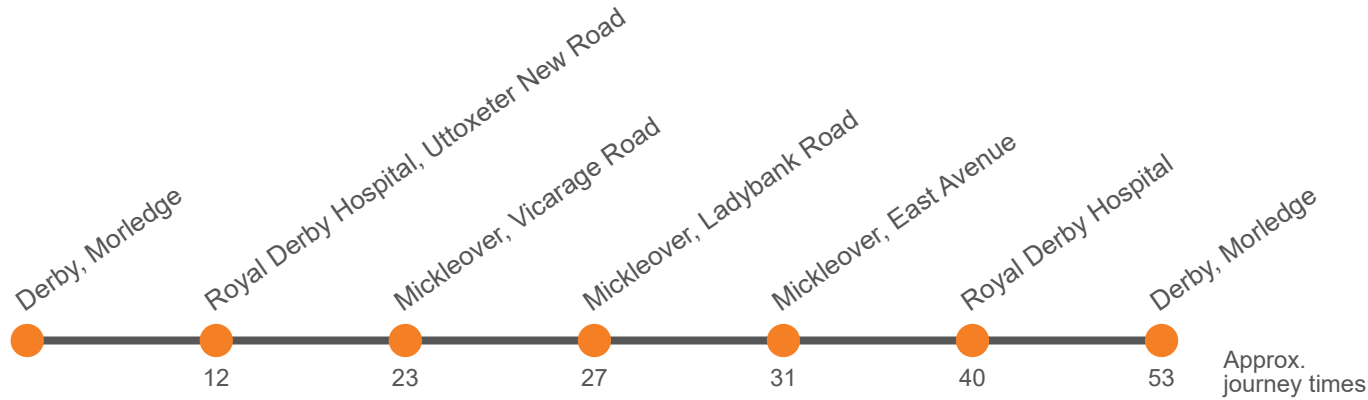

Saturday

Derby, Corporation Street Stop C9	0545	
Derby Bus Station, Bay 20		0615	0645	0715	0745	0815	0845	0908	0923	0938	0953	1008	1023
Royal Derby Hospital, Uttoxeter New Road	0553	0623	0656	0726	0757	0827	0857	0921	0936	0951	1006	1021	1036
Mickleover, Vicarage Road	0601	0631	0704	0734	0807	0837	0907	0931	0946	1001	1016	1031	1046
Mickleover, opposite Ladybank Rd Shops	0606	0636	0709	0739	0812	0842	0912	0936	0951	1006	1021	1036	1051
Mickleover, East Avenue adj Bonsall Drive	0609	0639	0712	0742	0816	0846	0916	0940	0955	1010	1025	1040	1055
Royal Derby Hospital	0616	0646	0719	0751	0825	0855	0925	0949	1004	1019	1034	1049	1104
Derby Bus Station, Bay 20	0628	0658	0731	0803	0838	0908	0938	1002	1017	1032	1047	1102	1117

Saturday (continued)

Derby, Corporation Street Stop C9
Derby Bus Station, Bay 20	1610	1630	1650	1710	1730	1750	1815	1845	1915	1945	2015	2045	2130
Royal Derby Hospital, Uttoxeter New Road	1623	1643	1703	1723	1743	1803	1828	1858	1928	1956	2026	2056	2141
Mickleover, Vicarage Road	1633	1653	1713	1733	1753	1813	1838	1908	1938	2005	2035	2105	2150
Mickleover, opposite Ladybank Rd Shops	1638	1658	1718	1738	1758	1818	1843	1913	1943	2009	2039	2109	2154
Mickleover, East Avenue adj Bonsall Drive	1642	1702	1722	1742	1802	1822	1847	1917	1947	2012	2042	2112	2157
Royal Derby Hospital	1651	1711	1731	1751	1811	1831	1856	1926	1956	2019	2049	2119	2204
Derby Bus Station, Bay 20	1704	1724	1744	1804	1824	1844	1909	1939	2007	2029	2059	2129	2214