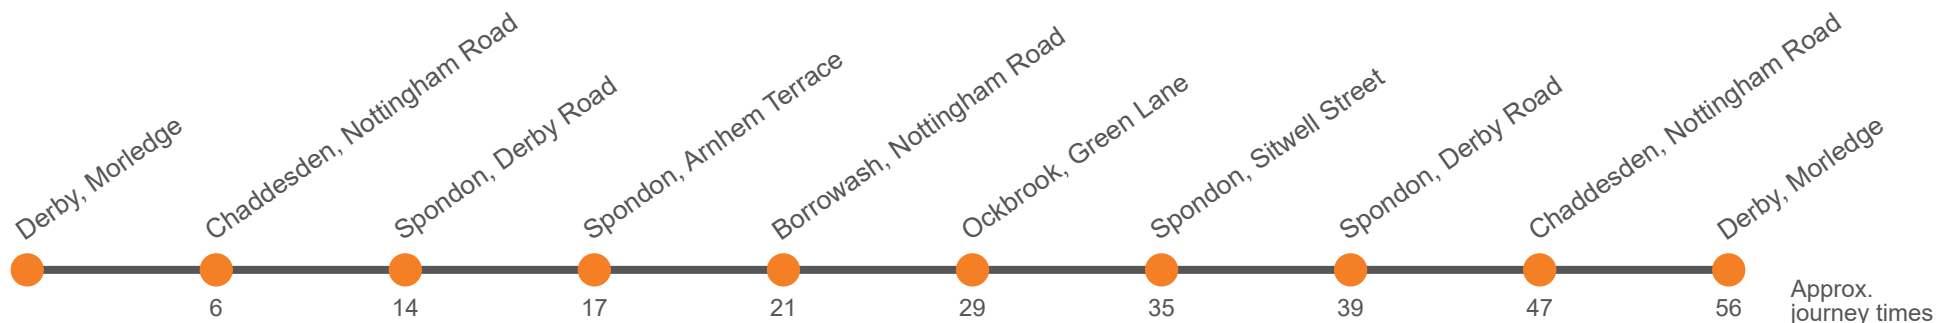

# The 1812 journey from Derby continues from Ockbrook via Draycott Square (1848) and Breaston Church (1853) to Long Eaton, Waverley Street (arrives 1902)

**Saturday**

Service:	9C	9A	9A	9	9A	9	9A	9	9A	9	9A	9	9C
Derby, Morledge, Stop C8	...	0642	0742	0905	1005	1105	1205	1305	1405	1505	1605	1710	1812
Chaddesden, Lane End	...	0646	0748	0912	1012	1112	1212	1312	1412	1512	1613	1718	1820
Chaddesden, Waterford Drive	...	0650	0752	0916	1016	1116	1216	1316	1416	1516	1617	1722	1824
Asda, Derby Road	...	0654	0756	0920	1020	1120	1220	1320	1420	1520	1621	1726	1828
Spondon, White Swan	...			0923		1123		1323		1523		1729	1831
Ockbrook, Cross Keys	...			0930		1130		1330		1530		1736	1838
Borrowwash, Victoria Avenue	...			0937		1137		1337		1537		1743	#
Spondon, Arnhem Terrace	...	0657	0759	0941	1023	1141	1223	1341	1423	1541	1624	1747	
Borrowwash, Victoria Avenue	...	0700	0802		1027		1227		1427		1630		
Long Eaton, Waverley Street, Tesco	0550												
Breaston, adj Church	0558												
Draycott, adj Square	0603												
Ockbrook, Cross Keys	0613	0705	0810		1035		1235		1435		1638		
Spondon, White Swan	0619	0711	0816		1041		1241		1441		1644		
Asda, Derby Road	0623	0715	0820	0945	1045	1145	1245	1345	1445	1545	1648	1751	
Chaddesden, Waterford Drive	0627	0719	0824	0949	1049	1149	1249	1349	1449	1549	1652	1755	
Chaddesden, Lane End	0630	0723	0828	0953	1053	1153	1253	1353	1453	1553	1656	1759	
Derby, Morledge, Stop C8	0638	0731	0841	1001	1101	1201	1301	1401	1501	1601	1706	1808	

# The 1812 journey from Derby continues from Ockbrook via Draycott Square (1848) and Breaston Church (1853) to Long Eaton, Waverley Street (arrives 1902)