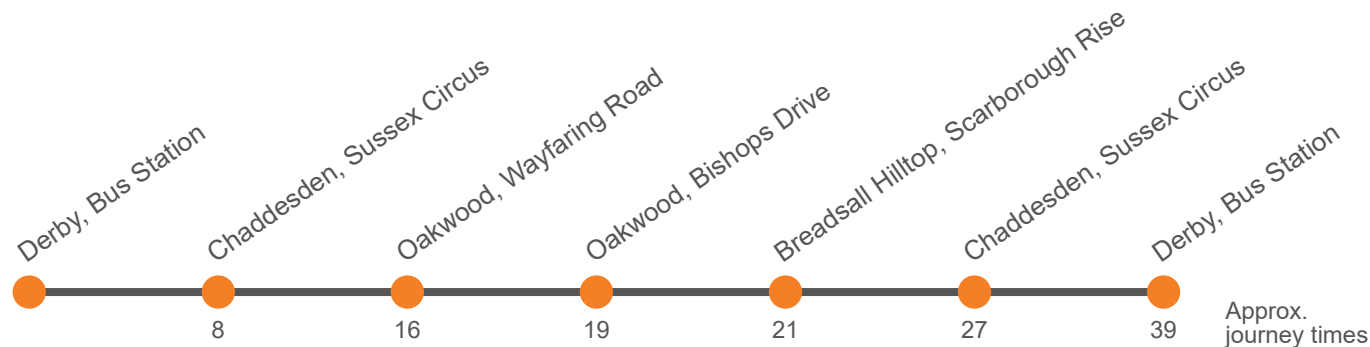

Monday to Friday

Derby Bus Station, Bay 13	0640	...	0713	0728	0743	0758	0813	0833	0848	0903	0918	0933
Chaddesden, Sussex Circus	0648	...	0721	0736	0751	0806	0821	0841	0856	0911	0926	0941
Oakwood, Wayfaring Road	0656	0714	0729	0744	0759	0814	0829	0849	0904	0919	0934	0949
Oakwood, Bishops Drive	0659	0717	0732	0747	0802	0817	0832	0852	0907	0922	0937	0952
Breadsall Hilltop, Pickering Rise	0622	0642	0701	0719	0734	0749	0804	0819	0834	0854	0909	0924	0939	0954
Chaddesden, Sussex Circus	0627	0647	0707	0725	0740	0755	0810	0825	0840	0900	0915	0930	0945	1000
Derby Bus Station, Bay 13	0638	0658	0718	0738	0753	0808	0825	0840	0855	0913	0928	0943	0958	1013

Monday to Friday (continued)

Derby Bus Station, Bay 13	0948	Then at these mins past the hour	03	18	33	48	until	1418	1433	1448	1503	1518	1533	1548	1603	1618
Chaddesden, Sussex Circus	0956		11	26	41	56		1426	1441	1456	1511	1526	1542	1557	1612	1627
Oakwood, Wayfaring Road	1004		19	34	49	04		1434	1449	1504	1519	1534	1550	1605	1620	1635
Oakwood, Bishops Drive	1007		22	37	52	07		1437	1452	1507	1522	1537	1553	1608	1623	1638
Breadsall Hilltop, Pickering Rise	1009		24	39	54	09		1439	1454	1509	1524	1539	1555	1610	1625	1640
Chaddesden, Sussex Circus	1015		30	45	00	15		1445	1500	1515	1530	1545	1601	1616	1631	1646
Derby Bus Station, Bay 13	1028		43	58	13	28		1458	1513	1528	1543	1558	1616	1631	1646	1701

Monday to Friday (continued)

Derby Bus Station, Bay 13	1633	1648	1703	1718	1733	1750	1810	1830	1925	2025	2125	2225
Chaddesden, Sussex Circus	1642	1657	1712	1727	1742	1758	1818	1838	1933	2033	2133	2233
Oakwood, Wayfaring Road	1650	1705	1720	1735	1750	1806	1826	1846	1941	2041	2141	2241
Oakwood, Bishops Drive	1653	1708	1723	1738	1753	1809	1829	1849	1944	2044	2144	2244
Breadsall Hilltop, Pickering Rise	1655	1710	1725	1740	1755	1811	1831	1851	1946	2046	2146	2246
Chaddesden, Sussex Circus	1701	1716	1731	1746	1801	1817	1837	1857	1952	2052	2152	2252
Derby Bus Station, Bay 13	1716	1731	1746	1808	1816	1830	1850	1907	2002	2102	2202	2302