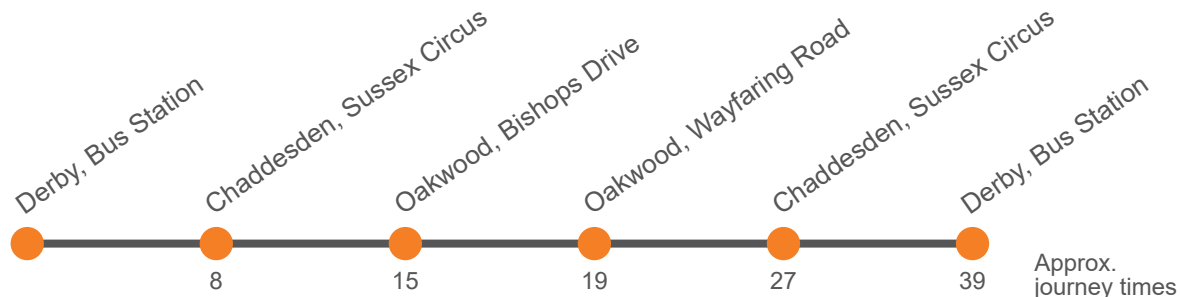

Monday to Friday

Derby Bus Station, Bay 12	0706	...	0736	0751	0806	0823	0840	0855	0910	0925
Chaddesden, Perth St/Sussex Circus	0714	...	0744	0759	0814	0831	0848	0903	0918	0933
Oakwood, Bishops Drive	0721	...	0751	0806	0821	0838	0855	0910	0925	0940
Oakwood, Wayfaring Road	0609	0629	0649	0709	0726	0741	0755	0810	0825	0842	0859	0914	0929	0944
Chaddesden, Sussex Circus	0617	0637	0657	0717	0734	0749	0803	0818	0833	0850	0907	0922	0937	0952
Derby Bus Station, Bay 12	0628	0648	0708	0728	0745	0800	0818	0833	0848	0904	0920	0935	0950	1005

Monday to Friday (continued)

Derby Bus Station, Bay 12	0940	0955	Then at these mins past the hour	10	25	40	55	until	1425	1440	1455	1510	1525	1540	1555	1610
Chaddesden, Perth St/Sussex Circus	0948	1003		18	33	48	03		1433	1448	1503	1518	1533	1549	1604	1619
Oakwood, Bishops Drive	0955	1010		25	40	55	10		1440	1455	1510	1525	1540	1556	1611	1626
Oakwood, Wayfaring Road	0959	1014		29	44	59	14		1444	1459	1514	1529	1544	1600	1615	1630
Chaddesden, Sussex Circus	1007	1022		37	52	07	22		1452	1507	1522	1537	1552	1608	1623	1638
Derby Bus Station, Bay 12	1020	1035	50	05	20	35	1505	1520	1535	1550	1605	1623	1638	1653		

Monday to Friday (continued)

Derby Bus Station, Bay 12	1625	1640	1655	1710	1725	1740	1800	1820	1855	1955	2055	2155	2255
Chaddesden, Perth St/Sussex Circus	1634	1649	1704	1719	1734	1749	1808	1828	1903	2003	2103	2203	2303
Oakwood, Bishops Drive	1641	1656	1711	1726	1741	1756	1815	1835	1910	2010	2110	2210	2310
Oakwood, Wayfaring Road	1645	1700	1715	1730	1745	1800	1819	1839	1914	2014	2114	2214	2314
Chaddesden, Sussex Circus	1653	1708	1723	1738	1753	1808	1827	1847	1922	2022	2122	2222	2322
Derby Bus Station, Bay 12	1708	1723	1738	1753	1808	1823	1840	1857	1932	2032	2132	2232	2332