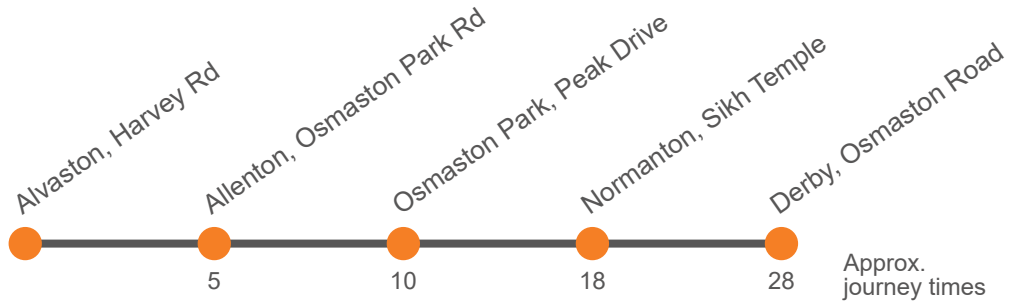

4

Alvaston - Derby City Centre

Effective from: 16/01/2023

Arriva Derby

Monday to Friday (continued)

Alvaston, Harvey Road	1056	Then at these mins past the hour	16	36	56	until	1456	1516	1536	1558	1618	1638	1658	1721	1741	1801
Allenton, Osmaston Park Rd	1102		22	42	02		1502	1522	1542	1606	1626	1646	1706	1727	1747	1807
Osmaston Park, Sainsbury's	1107		27	47	07		1507	1527	1547	1612	1632	1652	1712	1732	1752	1812
Normanton, Sikh Temple	1115		35	55	15		1515	1535	1555	1620	1640	1700	1720	1740	1800	1820
Derby, Osmaston Road Stop A7	1125		45	05	25		1525	1545	1605	1630	1650	1710	1730	1750	1810	1830

4

Alvaston - Derby City Centre

Effective from: 16/01/2023

Arriva Derby

Monday to Friday (continued)

Alvaston, Harvey Road	1821	1851	1921	2021
Allenton, Osmaston Park Rd	1826	1856	1926	2026
Osmaston Park, Sainsbury's	1831	1901	1931	2031
Normanton, Sikh Temple	1839	1909	1939	2039
Derby, Osmaston Road Stop A7	1847	1917	1947	2047

Saturday

Alvaston, Harvey Road	0617	0647	0717	0751	0821	0851	0916	0936	0956	Then at these mins past the hour	16	36	56	until	1716	1736
Allenton, Osmaston Park Rd	0622	0652	0722	0757	0827	0857	0922	0942	1002		22	42	02		1722	1742
Osmaston Park, Sainsbury's	0627	0657	0727	0802	0832	0902	0927	0947	1007		27	47	07		1727	1747
Normanton, Sikh Temple	0634	0704	0734	0810	0840	0910	0935	0955	1015		35	55	15		1735	1755
Derby, Osmaston Road Stop A7	0642	0712	0742	0820	0850	0920	0945	1005	1025		45	05	25		1745	1805

Saturday (continued)

Alvaston, Harvey Road	1756	1821	1851	1921	2021
Allenton, Osmaston Park Rd	1802	1826	1856	1926	2026
Osmaston Park, Sainsbury's	1807	1831	1901	1931	2031
Normanton, Sikh Temple	1815	1839	1909	1939	2039
Derby, Osmaston Road Stop A7	1825	1847	1917	1947	2047