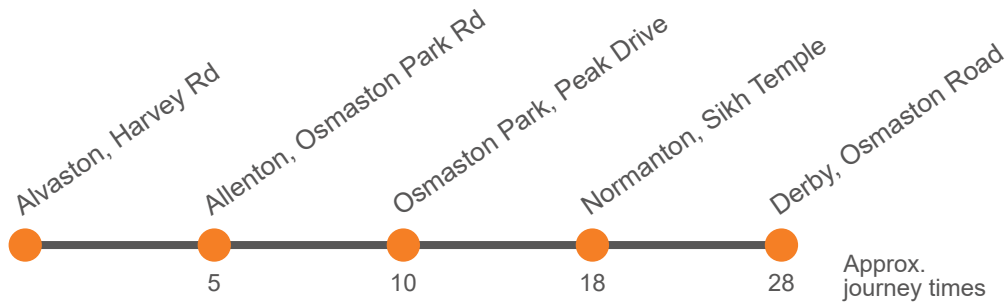

Sunday

Derby, Osmaston Road Stop A7	0945	Then at these mins past the hour	45	until	1645	1745	1845
Normanton, Sikh Temple	0954		54		1654	1754	1854
Osmaston Park, Sainsbury's	1003		03		1703	1803	1903
Allenton, The Mitre	1009		09		1709	1809	1909
Alvaston, Harvey Road	1013		13		1713	1813	1913

4

Alvaston - Derby City Centre

Effective from: 16/01/2023

Arriva Derby

Monday to Friday

Alvaston, Harvey Road	0608	0631	0651	0711	0731	0751	0811	0831	0856	0916	0936	0956	1016	1036
Allenton, Osmaston Park Rd	0613	0637	0657	0717	0737	0757	0817	0837	0902	0922	0942	1002	1022	1042
Osmaston Park, Sainsbury's	0617	0642	0702	0722	0744	0804	0824	0844	0907	0927	0947	1007	1027	1047
Normanton, Sikh Temple	0624	0649	0710	0730	0753	0813	0833	0853	0915	0935	0955	1015	1035	1055
Derby, Osmaston Road Stop A7	0632	0657	0720	0742	0805	0825	0845	0905	0925	0945	1005	1025	1045	1105

4

Alvaston - Derby City Centre

Effective from: 16/01/2023

Arriva Derby

Monday to Friday (continued)

Alvaston, Harvey Road	1056	Then at these mins past the hour	16	36	56	until	1456	1516	1536	1558	1618	1638	1658	1721	1741	1801
Allenton, Osmaston Park Rd	1102		22	42	02		1502	1522	1542	1606	1626	1646	1706	1727	1747	1807
Osmaston Park, Sainsbury's	1107		27	47	07		1507	1527	1547	1612	1632	1652	1712	1732	1752	1812
Normanton, Sikh Temple	1115		35	55	15		1515	1535	1555	1620	1640	1700	1720	1740	1800	1820
Derby, Osmaston Road Stop A7	1125		45	05	25		1525	1545	1605	1630	1650	1710	1730	1750	1810	1830

4

Alvaston - Derby City Centre

Effective from: 16/01/2023

Arriva Derby

Monday to Friday (continued)

Alvaston, Harvey Road	1821	1851	1921	2021
Allenton, Osmaston Park Rd	1826	1856	1926	2026
Osmaston Park, Sainsbury's	1831	1901	1931	2031
Normanton, Sikh Temple	1839	1909	1939	2039
Derby, Osmaston Road Stop A7	1847	1917	1947	2047