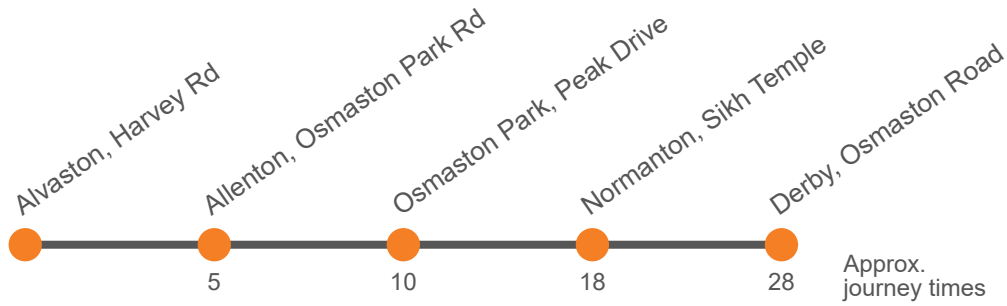

4

Alvaston - Derby City Centre

Effective from: 16/01/2023

Arriva Derby

Monday to Friday

Alvaston, Harvey Road	0608	0631	0651	0711	0731	0751	0811	0831	0856	0916	0936	0956	1016	1036
Allenton, Osmaston Park Rd	0613	0637	0657	0717	0737	0757	0817	0837	0902	0922	0942	1002	1022	1042
Osmaston Park, Sainsbury's	0617	0642	0702	0722	0744	0804	0824	0844	0907	0927	0947	1007	1027	1047
Normanton, Sikh Temple	0624	0649	0710	0730	0753	0813	0833	0853	0915	0935	0955	1015	1035	1055
Derby, Osmaston Road Stop A7	0632	0657	0720	0742	0805	0825	0845	0905	0925	0945	1005	1025	1045	1105

4

Alvaston - Derby City Centre

Effective from: 16/01/2023

Arriva Derby

Monday to Friday (continued)

Alvaston, Harvey Road	1056	Then at these mins past the hour	16	36	56	until	1456	1516	1536	1558	1618	1638	1658	1721	1741	1801
Allenton, Osmaston Park Rd	1102		22	42	02		1502	1522	1542	1606	1626	1646	1706	1727	1747	1807
Osmaston Park, Sainsbury's	1107		27	47	07		1507	1527	1547	1612	1632	1652	1712	1732	1752	1812
Normanton, Sikh Temple	1115		35	55	15		1515	1535	1555	1620	1640	1700	1720	1740	1800	1820
Derby, Osmaston Road Stop A7	1125		45	05	25		1525	1545	1605	1630	1650	1710	1730	1750	1810	1830

4

Alvaston - Derby City Centre

Effective from: 16/01/2023

Arriva Derby

Monday to Friday (continued)

Alvaston, Harvey Road	1821	1851	1921	2021
Allenton, Osmaston Park Rd	1826	1856	1926	2026
Osmaston Park, Sainsbury's	1831	1901	1931	2031
Normanton, Sikh Temple	1839	1909	1939	2039
Derby, Osmaston Road Stop A7	1847	1917	1947	2047