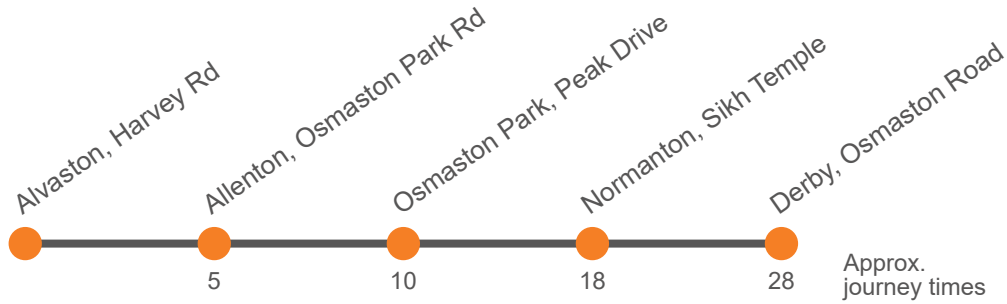

Sunday

Derby, Osmaston Road Stop A7	0945	Then at these mins past the hour	45	until	1645	1745	1845
Normanton, Sikh Temple	0954		54		1654	1754	1854
Osmaston Park, Sainsbury's	1003		03		1703	1803	1903
Allenton, The Mitre	1009		09		1709	1809	1909
Alvaston, Harvey Road	1013		13		1713	1813	1913

4

Alvaston - Derby City Centre

Effective from: 16/01/2023

Arriva Derby

Monday to Friday

Alvaston, Harvey Road	0608	0631	0651	0711	0731	0751	0811	0831	0856	0916	0936	0956	1016	1036
Allenton, Osmaston Park Rd	0613	0637	0657	0717	0737	0757	0817	0837	0902	0922	0942	1002	1022	1042
Osmaston Park, Sainsbury's	0617	0642	0702	0722	0744	0804	0824	0844	0907	0927	0947	1007	1027	1047
Normanton, Sikh Temple	0624	0649	0710	0730	0753	0813	0833	0853	0915	0935	0955	1015	1035	1055
Derby, Osmaston Road Stop A7	0632	0657	0720	0742	0805	0825	0845	0905	0925	0945	1005	1025	1045	1105

4

Alvaston - Derby City Centre

Effective from: 16/01/2023

Arriva Derby

Monday to Friday (continued)

Alvaston, Harvey Road	1056	Then at these mins past the hour	16	36	56	until	1456	1516	1536	1558	1618	1638	1658	1721	1741	1801
Allenton, Osmaston Park Rd	1102		22	42	02		1502	1522	1542	1606	1626	1646	1706	1727	1747	1807
Osmaston Park, Sainsbury's	1107		27	47	07		1507	1527	1547	1612	1632	1652	1712	1732	1752	1812
Normanton, Sikh Temple	1115		35	55	15		1515	1535	1555	1620	1640	1700	1720	1740	1800	1820
Derby, Osmaston Road Stop A7	1125		45	05	25		1525	1545	1605	1630	1650	1710	1730	1750	1810	1830

4

Alvaston - Derby City Centre

Effective from: 16/01/2023

Arriva Derby

Monday to Friday (continued)

Alvaston, Harvey Road	1821	1851	1921	2021
Allenton, Osmaston Park Rd	1826	1856	1926	2026
Osmaston Park, Sainsbury's	1831	1901	1931	2031
Normanton, Sikh Temple	1839	1909	1939	2039
Derby, Osmaston Road Stop A7	1847	1917	1947	2047