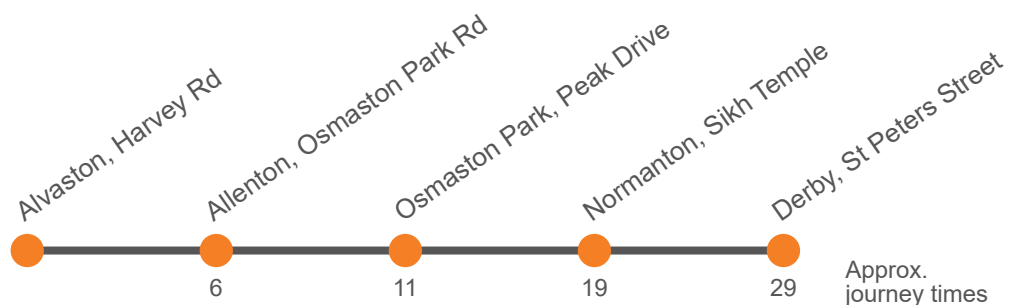

## Monday to Friday (continued)

Alvaston, Harvey Road	1056	Then at these mins past the hour	16	36	56	until	1456	1516	1536	1558	1618	1638	1658	1721	1741	1801
Allenton, Osmaston Park Rd	1102		22	42	02		1502	1522	1542	1606	1626	1646	1706	1727	1747	1807
Osmaston Park, Sainsbury's	1107		27	47	07		1507	1527	1547	1612	1632	1652	1712	1732	1752	1812
Normanton, Sikh Temple	1115		35	55	15		1515	1535	1555	1620	1640	1700	1720	1740	1800	1820
Derby, St Peters St, Stop A1	1125		45	05	25		1525	1545	1605	1630	1650	1710	1730			1830
Derby, Osmaston Road Stop A7	...	...	...	...	...	...	...	...	...	...	...	...	1750	1810	...	

## Monday to Friday (continued)

Alvaston, Harvey Road	1821	1851	1921	2021
Allenton, Osmaston Park Rd	1826	1856	1926	2026
Osmaston Park, Sainsbury's	1831	1901	1931	2031
Normanton, Sikh Temple	1839	1909	1939	2039
Derby, St Peters St, Stop A1				
Derby, Osmaston Road Stop A7	1847	1917	1947	2047

## Saturday

Alvaston, Harvey Road	0617	0647	0717	0751	0821	0851	0916	0936	0956	Then at these mins past the hour	16	36	56	until	1616	1636
Allenton, Osmaston Park Rd	0622	0652	0722	0757	0827	0857	0922	0942	1002		22	42	02		1622	1642
Osmaston Park, Sainsbury's	0627	0657	0727	0802	0832	0902	0927	0947	1007		27	47	07		1627	1647
Normanton, Sikh Temple	0634	0704	0734	0810	0840	0910	0935	0955	1015		35	55	15		1635	1655
Derby, St Peters St, Stop A1				0820		0920	0945	1005	1025		45	05	25		1645	1705
Derby, Osmaston Road Stop A7	0642	0712	0742	...	0850	...	...	...	...	...	...	...	...	...		

### Saturday (continued)

Alvaston, Harvey Road	1656	1716	1736	1756	1821	1851	1921	2021
Allenton, Osmaston Park Rd	1702	1722	1742	1802	1826	1856	1926	2026
Osmaston Park, Sainsbury's	1707	1727	1747	1807	1831	1901	1931	2031
Normanton, Sikh Temple	1715	1735	1755	1815	1839	1909	1939	2039
Derby, St Peters St, Stop A1	1725	1745		1825				
Derby, Osmaston Road Stop A7	...	...	1805	...	1847	1917	1947	2047