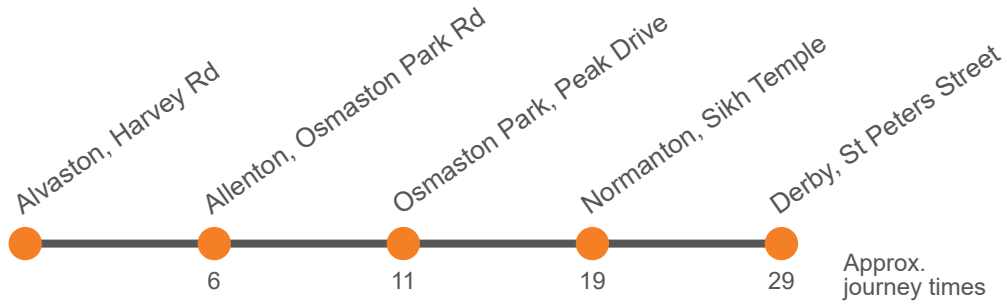

## Monday to Friday (continued)

Alvaston, Harvey Road	1056	Then at these mins past the hour	16	36	56	until	1456	1516	1536	1558	1618	1638	1658	1721	1741	1801
Allenton, Osmaston Park Rd	1102		22	42	02		1502	1522	1542	1606	1626	1646	1706	1727	1747	1807
Osmaston Park, Sainsbury's	1107		27	47	07		1507	1527	1547	1612	1632	1652	1712	1732	1752	1812
Normanton, Sikh Temple	1115		35	55	15		1515	1535	1555	1620	1640	1700	1720	1740	1800	1820
Derby, St Peters St, Stop A1	1125		45	05	25		1525	1545	1605	1630	1650	1710	1730			1830
Derby, Osmaston Road Stop A7	...	...	...	...	...	...	...	...	...	...	...	...	1750	1810	...	

## Derby City Centre - Alvaston

Effective from: 23/04/2022

Arriva Derby

## Monday to Friday (continued)

Alvaston, Harvey Road	1821	1851	1921	2021
Allenton, Osmaston Park Rd	1826	1856	1926	2026
Osmaston Park, Sainsbury's	1831	1901	1931	2031
Normanton, Sikh Temple	1839	1909	1939	2039
Derby, St Peters St, Stop A1				
Derby, Osmaston Road Stop A7	1847	1917	1947	2047

## Saturday

Alvaston, Harvey Road	0617	0647	0717	0751	0821	0851	0916	0936	0956	Then at these mins past the hour	16	36	56	until	1616	1636
Allenton, Osmaston Park Rd	0622	0652	0722	0757	0827	0857	0922	0942	1002		22	42	02		1622	1642
Osmaston Park, Sainsbury's	0627	0657	0727	0802	0832	0902	0927	0947	1007		27	47	07		1627	1647
Normanton, Sikh Temple	0634	0704	0734	0810	0840	0910	0935	0955	1015		35	55	15		1635	1655
Derby, St Peters St, Stop A1				0820		0920	0945	1005	1025		45	05	25		1645	1705
Derby, Osmaston Road Stop A7	0642	0712	0742	...	0850	...	...	...	...	...	...	...	...	...		