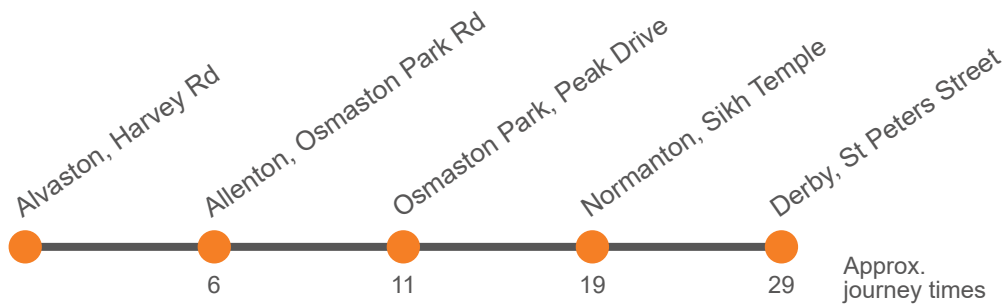

### Monday to Friday

Alvaston, Harvey Road	0608	0631	0651	0711	0731	0751	0811	0831	0856	0916	0936	0956	1016	1036
Allenton, Osmaston Park Rd	0613	0637	0657	0717	0737	0757	0817	0837	0902	0922	0942	1002	1022	1042
Osmaston Park, Sainsbury's	0617	0642	0702	0722	0744	0804	0824	0844	0907	0927	0947	1007	1027	1047
Normanton, Sikh Temple	0624	0649	0710	0730	0753	0813	0833	0853	0915	0935	0955	1015	1035	1055
Derby, St Peters St, Stop A1			0720	0742	0805	0825	0845	0905	0925	0945	1005	1025	1045	1105
Derby, Osmaston Road Stop A7	0632	0657	...	...	...	...	...	...	...	...	...	...	...	...

## Monday to Friday (continued)

Alvaston, Harvey Road	1056	Then at these mins past the hour	16	36	56	until	1456	1516	1536	1558	1618	1638	1658	1721	1741	1801
Allenton, Osmaston Park Rd	1102		22	42	02		1502	1522	1542	1606	1626	1646	1706	1727	1747	1807
Osmaston Park, Sainsbury's	1107		27	47	07		1507	1527	1547	1612	1632	1652	1712	1732	1752	1812
Normanton, Sikh Temple	1115		35	55	15		1515	1535	1555	1620	1640	1700	1720	1740	1800	1820
Derby, St Peters St, Stop A1	1125		45	05	25		1525	1545	1605	1630	1650	1710	1730			1830
Derby, Osmaston Road Stop A7	...	...	...	...	...	...	...	...	...	...	...	...	1750	1810	...	

## Monday to Friday (continued)

Alvaston, Harvey Road	1821	1851	1921	2021
Allenton, Osmaston Park Rd	1826	1856	1926	2026
Osmaston Park, Sainsbury's	1831	1901	1931	2031
Normanton, Sikh Temple	1839	1909	1939	2039
Derby, St Peters St, Stop A1				
Derby, Osmaston Road Stop A7	1847	1917	1947	2047

### Saturday (continued)

Alvaston, Harvey Road	1656	1716	1736	1756	1821	1851	1921	2021
Allenton, Osmaston Park Rd	1702	1722	1742	1802	1826	1856	1926	2026
Osmaston Park, Sainsbury's	1707	1727	1747	1807	1831	1901	1931	2031
Normanton, Sikh Temple	1715	1735	1755	1815	1839	1909	1939	2039
Derby, St Peters St, Stop A1	1725	1745		1825				
Derby, Osmaston Road Stop A7	...	...	1805	...	1847	1917	1947	2047